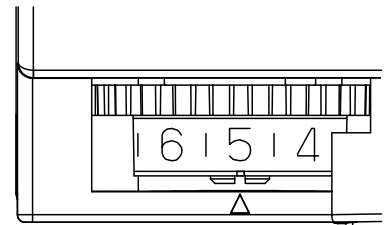

No.	1	2	3	4	5	6	7	8	9
	暗	明	切						
	30秒	2分	6分	30秒	2分	6分	30秒	2分	6分
	点灯する周囲の明るさ			点灯保持時間(分)					

例：点灯保持時間：2分
点灯を開始する周囲の明るさ：30 lx

- 点灯保持時間を約30秒、約2分、約6分の3段階の調整ができます。
- 器具が点灯を開始するときの周囲の明るさを約10 lx (暗)、約30 lx (明)、明るさ無視の3段階で調整できます。

注意

- 必ず壁スイッチを設置してください。
- センサによる点灯モードに異常が発生したとき、リセットできません。
- 旅行などの長期間の外出時に強制OFFできません。
- 検知範囲は気温、服装、人の移動速度、進入方向、検知物の熱量、器具の取付高さ、取付面の傾きなどにより変化します。
- 室温が体温に近づいたとき検知しにくくなります。
- 温風ヒーターなどで部屋暖房を行った場合、人がいないのに点灯したり、点灯したまま消灯しないことがあります。
- 下記の環境下での使用はお避けください。
  1. 反射の強い床のある場所
  2. 風などでゆれるカーテンや植物などがある場所
  3. 取付高さが3.0mを超える場所
  4. エアコンの吹き出し口に近い場所
  5. 急激な温度差のある場所 (暖房器具等の近く)
  6. 他の照明器具に近い場所 (40cm以内)