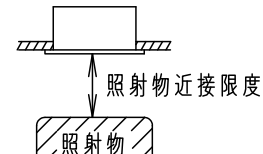

- ・調光器と組み合わせて使用しないでください。火災の原因となります。
- ・照射物近接限度内にドア開閉範囲や家具などの可燃物が近づかないように考慮して取り付けしてください。
  照射物の変色・火災の原因となります。
  【照射物近接限度10cm】