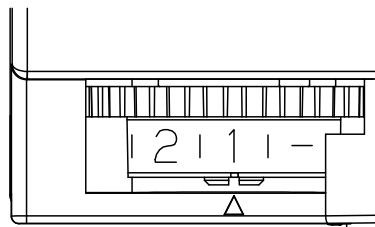

照明

1. 周囲が暗くなり、検知範囲内に人が入ると点灯します。
2. 検知範囲内で人が動いている間は点灯し、人がいなくなったり静止すると点灯保持時間後に消灯します。
  ※消灯約6秒前に少し暗くなりし、消灯をお知らせします。
  ※周囲の明るさが設定した明るさより明るい間は点灯しません。

ダイヤルの設定

蓋裏面