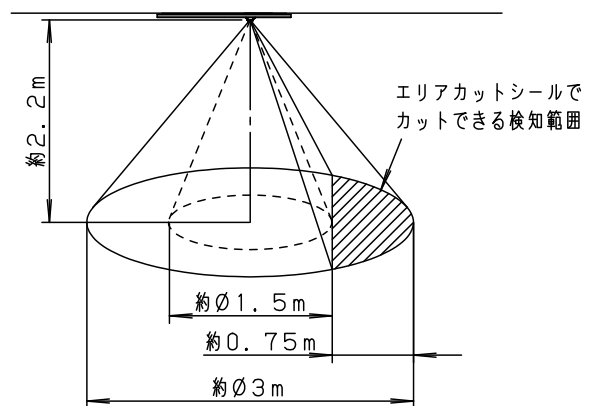

例：点灯保持時間：2分  
点灯を開始する周囲の明るさ：30 lx

- 点灯保持時間を約30秒、約2分、約6分の3段階の調整ができます。
- 器具が点灯を開始するときの周囲の明るさを約10 lx (暗)、約30 lx (明)、明るさ無視の3段階で調整できます。

注意

- 必ず壁スイッチを設置してください。
- センサによる点灯モードに異常が発生したとき、リセットできません。
- 旅行などの長期間の外出時に強制OFFできません。
- 検知範囲は気温、服装、人の移動速度、進入方向、検知物の熱量、器具の取付高さ、取付面の傾きなどにより変化します。
- 室温が体温に近づいたとき検知しにくくなります。
- 温風ヒーターなどで部屋暖房を行った場合、人がいないのに点灯したり、点灯したまま消灯しないことがあります。
- 下記の環境下での使用はお避けください。
  1. 反射の強い床のある場所
  2. 風などでゆれるカーテンや植物などがある場所
  3. 取付高さが3.0mを超える場所
  4. エアコンの吹き出し口に近い場所
  5. 急激な温度差のある場所 (暖房器具等の近く)
  6. 他の照明器具に近い場所 (40cm以内)

検知範囲

- 点線部は小さな動きでも検知する範囲です。
- 必ず点線部に便器がくるように取り付けてください。

本図面は2枚1組です 2/2

品番  
使用説明書  
LSEBC5068KLE1

今 奥  
岡 代

パナソニック株式会社