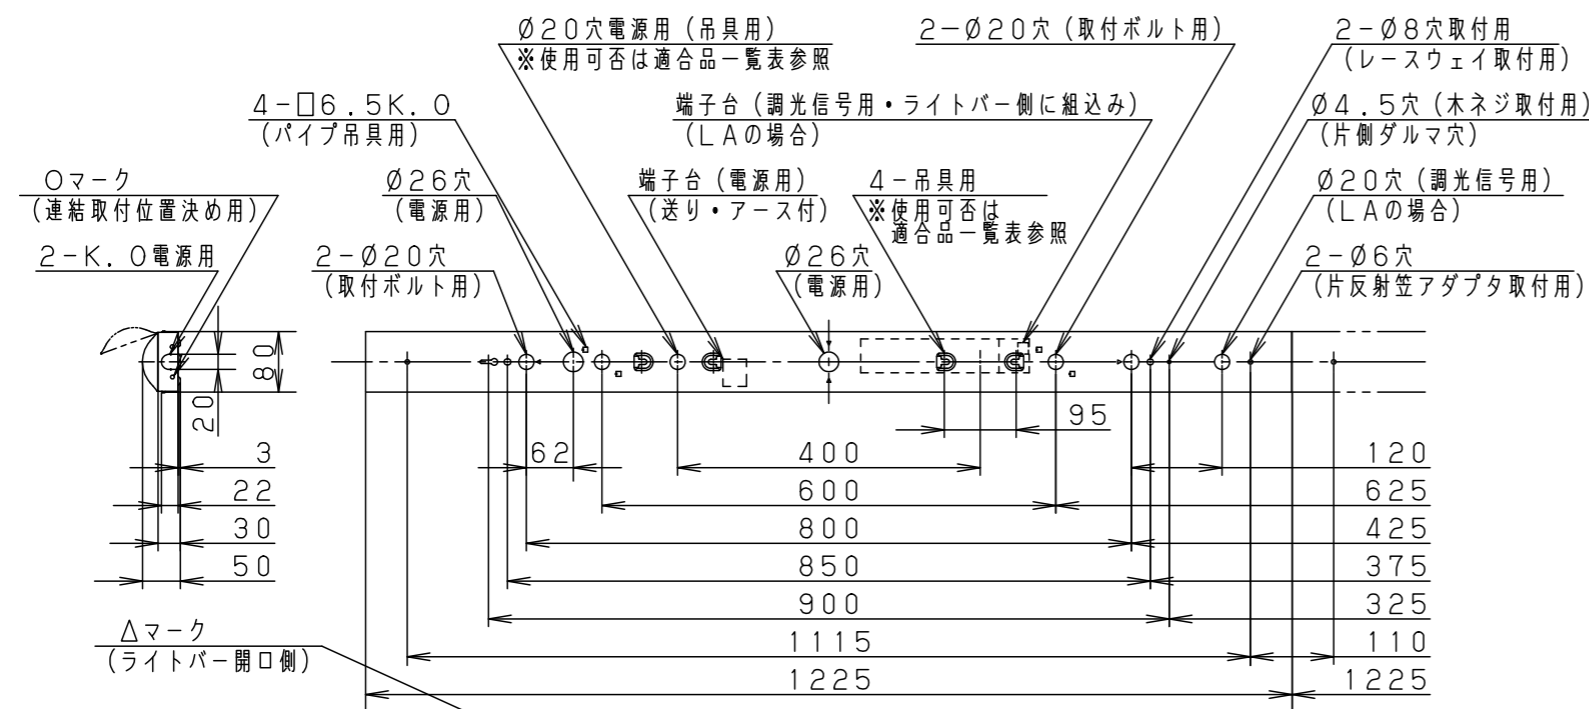

	組合せ品名	本体品番	ライトバー品番	定格電圧	定格値			器具光束・消費電力・消費効率	端子台容量
					AC100V	AC200V	AC242V		
調光	直付XLX460NHVP LA9	NNLK41509J	NNL4600HVT LA9	入力電流	0.378A	0.188A	0.156A	6420lm・36.3W・176.8lm/W	12A
				消費電力	36.3W	36.3W	36.3W		
非調光	直付XLX460NHVP LE9		NNL4600HVT LE9	入力電流	0.378A	0.188A	0.156A	6420 lm・36.3W・176.8lm/W	
				消費電力	36.3W	36.3W	36.3W		

注1) 調光する場合は（調光信号線を引き込む場合）吊具は使用できません。

ホワイ ト マンセル2.9GY9.6/0.2	5				省エネタイプ	
LED	温白色(3500K Ra83)	4			明るさ:6900lmタイプ	
器具質量	1.8kg（組合せ状態）	3	電源	ライトバーに組み込み	直付XLX460NHVP	
特記事項		2	ライトバー	カバー材質 ポリカーボネート(乳白)	XLX460NHVP-K1	神解棚 保良橋
		1	本体	鋼板(t0.4)	白色粉体塗装	単位:mm 第三角法
部番	部品名	材質・素材厚	備考	パナソニック株式会社		