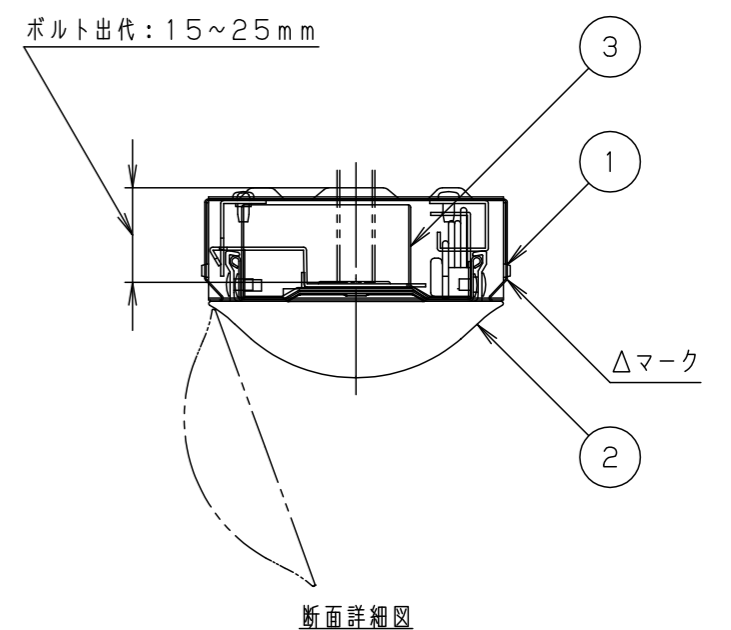

	組合せ品名	本体品番	ライトバー品番	定格電圧	定格値			器具光束・消費電力・消費効率	端子台容量
					AC100V	AC200V	AC242V		
調光	直付XLX460NHVP LA9	NNLK41509J	NNL4600HVT LA9	入力電流	0.378A	0.188A	0.156A	6420lm・36.3W・176.8lm/W	12A
				消費電力	36.3W	36.3W	36.3W		
非調光	直付XLX460NHVP LE9		NNL4600HVT LE9	入力電流	0.378A	0.188A	0.156A	6420 lm・36.3W・176.8lm/W	
				消費電力	36.3W	36.3W	36.3W		