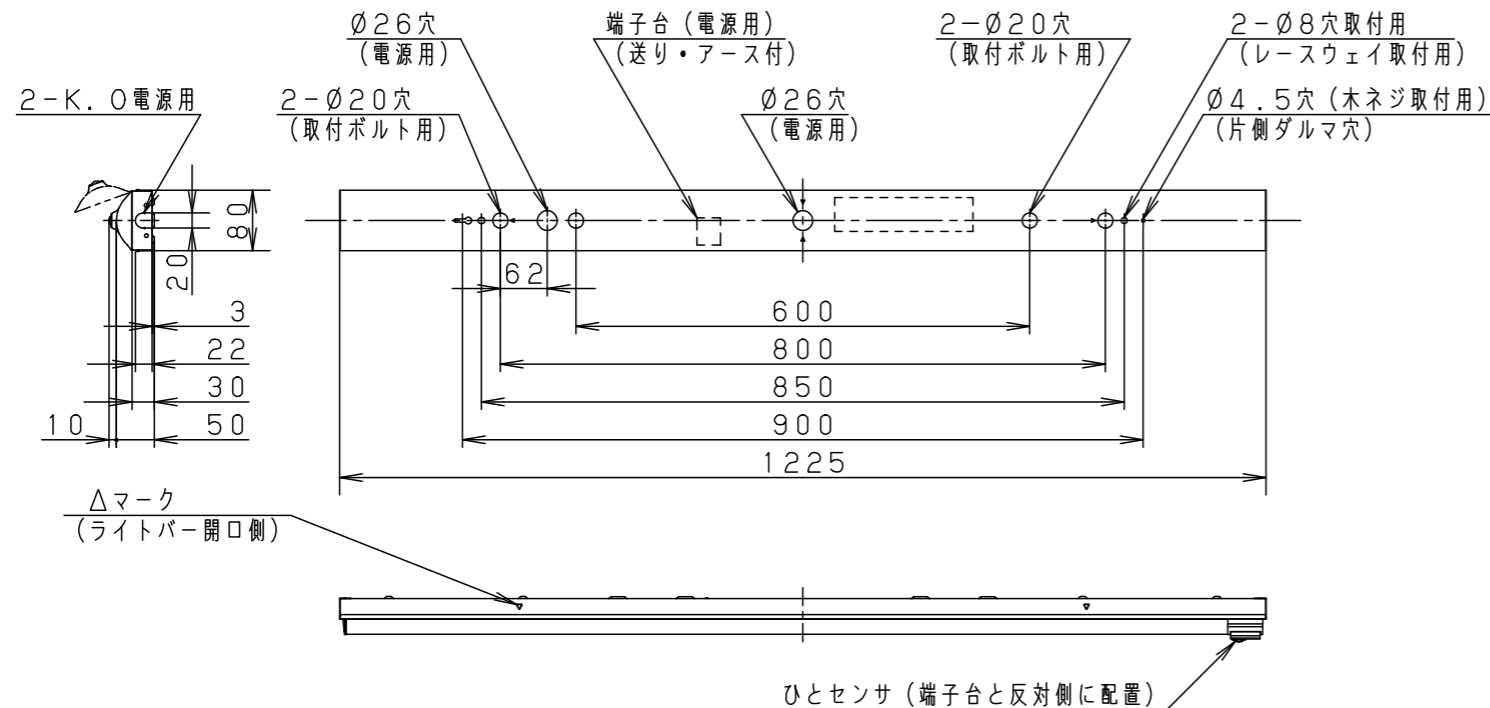

| | 組合せ品名 | 本体品番 | ライトバー品番 | 定格電圧 | 定格値 | | | 器具光束・消費電力・消費効率 | 端子台容量 |
|----|-----------------|------------|---------------|------|--------|--------|--------|------------------------|-------|
| | | | | | AC100V | AC200V | AC242V | | |
| 調光 | 直付XLX461NNN RC9 | NNLK41509J | NNL4601NN RC9 | 入力電流 | 0.443A | 0.221A | 0.186A | 6550lm・42.8W・153.0lm/W | 12A |
| | | | | 消費電力 | 44.1W | 42.8W | 42.7W | | |