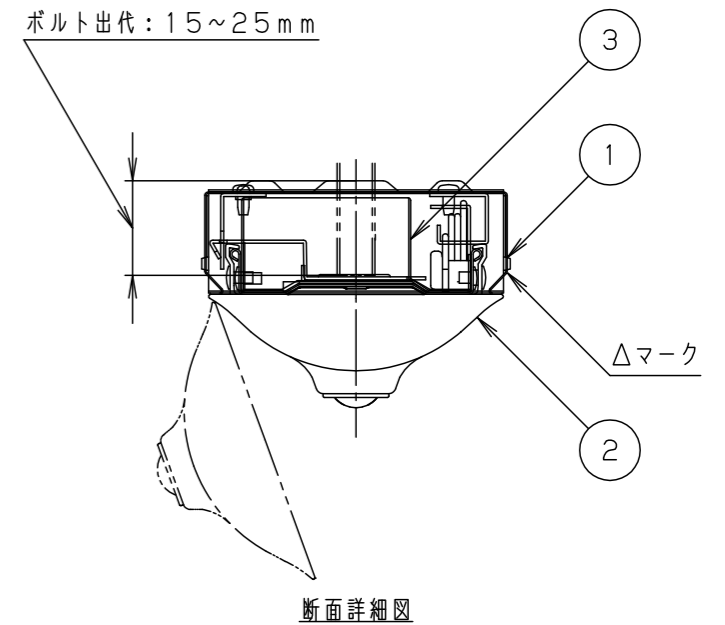

| | 組合せ品名 | 本体品番 | ライトバー品番 | 定格電圧 | 定格値 | | | 器具光束・消費電力・消費効率 | 端子台容量 |
|----|-----------------|------------|---------------|------|--------|--------|--------|------------------------|-------|
| | | | | | AC100V | AC200V | AC242V | | |
| 調光 | 直付XLX461NNN RC9 | NNLK41509J | NNL4601NN RC9 | 入力電流 | 0.443A | 0.221A | 0.186A | 6550lm・42.8W・153.0lm/W | 12A |
| | | | | 消費電力 | 44.1W | 42.8W | 42.7W | | |