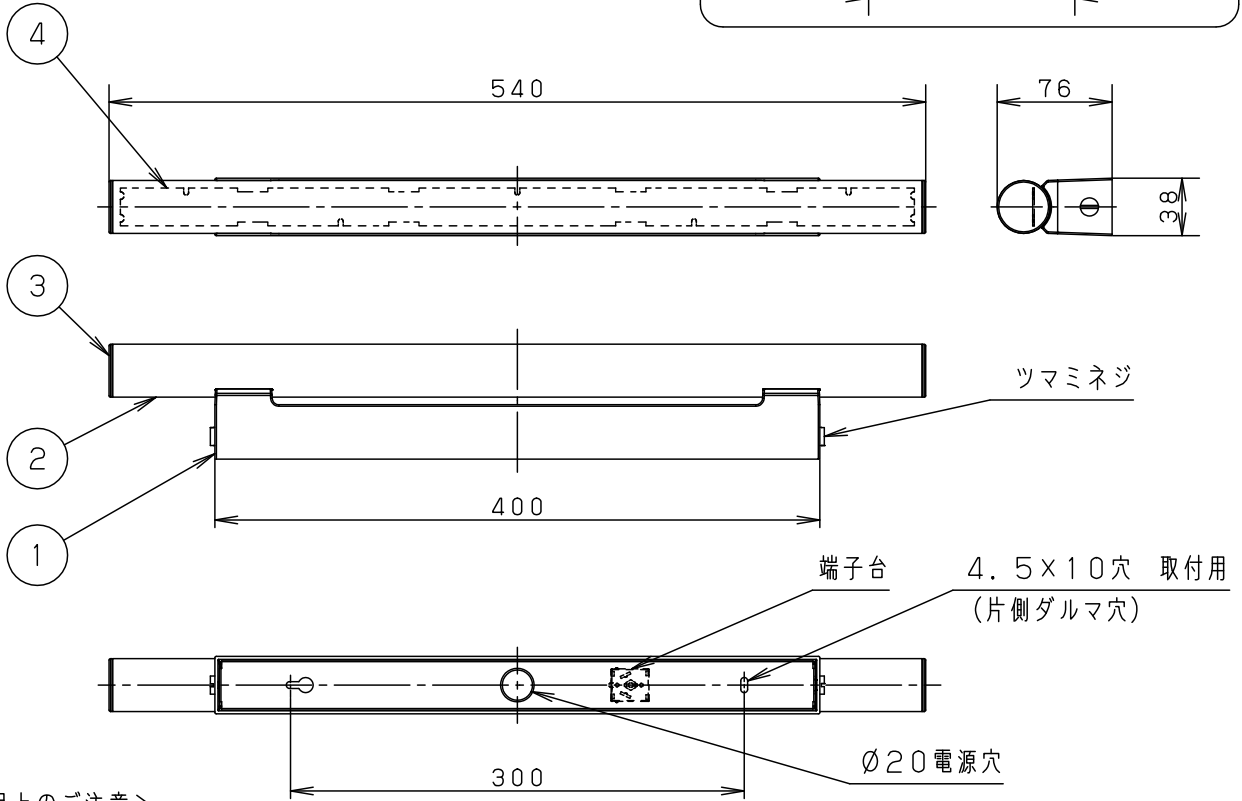

⚠ 注意：商品には寿命があります。詳細はCLX2021AAをご参照ください。

グリーン購入法適合

< 取付位置のご注意 >

器具取付に要する寸法

< 使用上のご注意 >

- 器具の近くでは、ラジオやテレビなどの音響、映像機器に雑音が入る場合があります。
- ほたるスイッチと接続する場合は1回路につきスイッチ3個まででご使用ください。
(4個以上のほたるスイッチと接続すると、スイッチを切にしても器具が消灯しないことがあります)
- LEDはバラツキがあるため同一商品でも商品ごとに発光色、明るさが異なる場合があります。

定格電圧	入力電流	消費電力				品番
100V	0.19A	11.2W	5			LGB85000KLE1
器具光束	1420lm		4	LEDユニット		
LED	昼白色(5000K 高演色Ra93) 明るさ:20形直管蛍光灯1灯器具相当		3	エンドカバー	アクリル	乳白
器具質量	0.6kg		2	カバー	アクリル	乳白
特記事項			1	本体	ASA	ホワイト
			部番	部品名	材質・素材厚	備考

B 0 9

単位：mm 第三角法 (JIS A-4)

LGB85000K-K