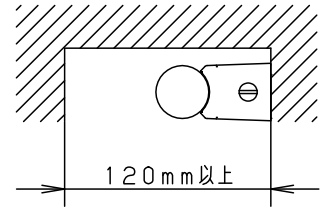

⚠ 注意：商品には寿命があります。詳細はCLX2021AAをご参照ください。

グリーン購入法適合

< 取付位置のご注意 >

器具取付に要する寸法

< 使用上のご注意 >

- 器具の近くでは、ラジオやテレビなどの音響、映像機器に雑音が入る場合があります。
- ほたるスイッチと接続する場合は1回路につきスイッチ3個まででご使用ください。
(4個以上のほたるスイッチと接続すると、スイッチを切にしても器具が消灯しないことがあります)
- LEDはバラツキがあるため同一商品でも商品ごとに発光色、明るさが異なる場合があります。

定格電圧	入力電流	消費電力				品番
100V	0.19A	11.2W	5			LGB85000KLE1
器具光束	1420lm		4	LEDユニット		
LED	昼白色(5000K 高演色Ra93) 明るさ:20形直管蛍光灯1灯器具相当		3	エンドカバー	アクリル	乳白
器具質量	0.6kg		2	カバー	アクリル	乳白
特記事項			1	本体	ASA	ホワイト
			部番	部品名	材質・素材厚	備考

B 0 9

単位：mm 第三角法 (JIS A-4)

LGB85000K-K