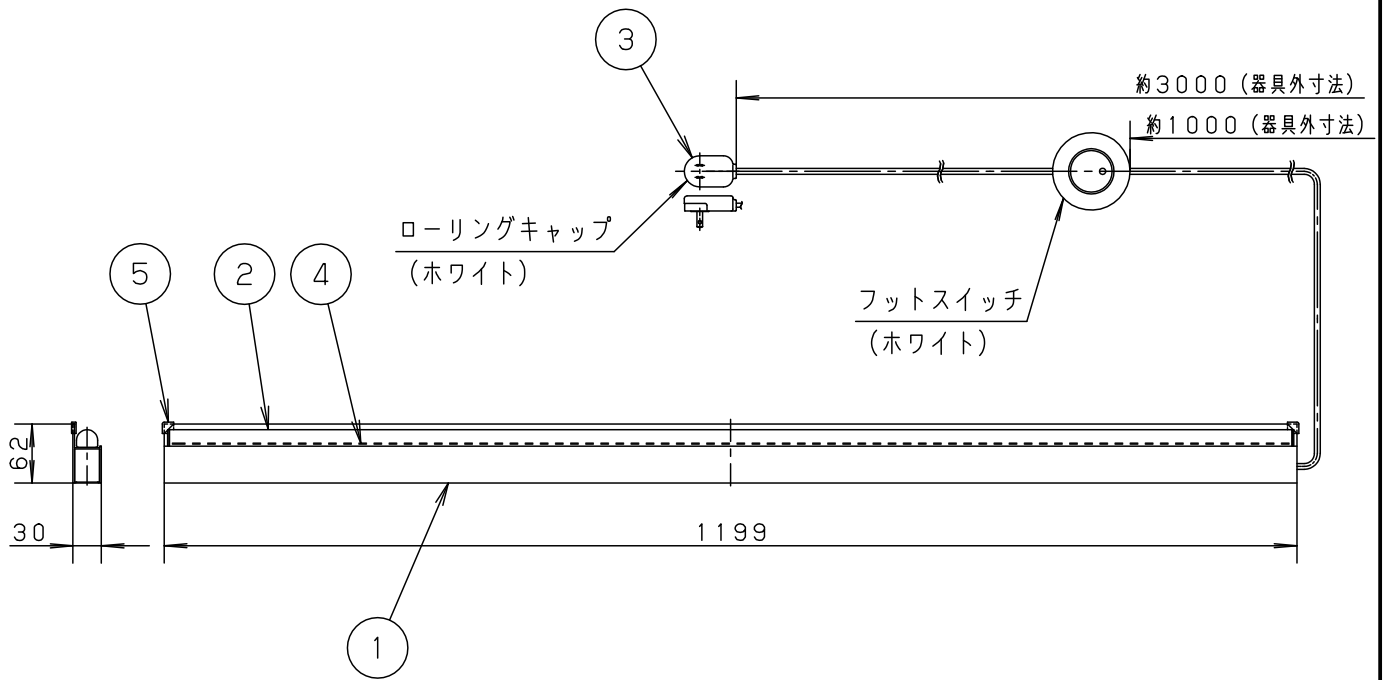

⚠ 注意：商品には寿命があります。詳細はCLX2021AAをご参照ください。

⚠ 安全に関するご注意

- 一般屋内用器具です。屋外や水気、湿気のある所では使用しないでください。絶縁不良による感電の原因となります。
- 調光器と組み合わせて使用しないでください。火災の原因となります。
- LEDを直視しないでください。目の痛みの原因となることがあります。
- 縦置き、横置き専用器具です。

＜使用上のご注意＞

- この器具の近くでは電子錠などに使用する光高周波方式のリモコンが動作しない場合がごくまれにありますので、ご注意ください。
- LEDにはバラツキがあるため、同一品番商品でも商品ごとに発光色、明るさが異なる場合があります。
- 器具の近くでは、ラジオやテレビなどの音響、映像機器に雑音が入る場合があります。
- 器具を設置する際は床を傷つけないよう水平に置いてください。
- 器具を移動する際は持ち上げて移動させてください。器具を引きずると床が傷つく場合があります。
- 足を引っ掛けないように電源コードを設置してください。

• フットスイッチ付
ON-OFF

定格電圧	入力電流	消費電力				品番	
AC100V	0.23A	23.0W				SF062W	
LED	電球色 (2700K 高演色Ra93) 明るさ：40形直管蛍光灯1灯器具相当		5	コーナパッド	シリコンゴム		
器具光束	2215lm		4	LED		三輪 白川	
器具質量	1.8kg		3	電源コード	ホワイト、約3m ローリングキャップ付		
特記事項			2	カバー	ポリカーボネート	乳白	
			1	本体	アルミ		ホワイト ポリエステル粉体塗装
部番	部品名	材質・素材厚	備考	パナソニック株式会社