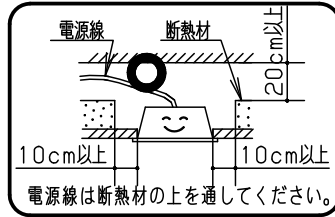

⚠ 注意：商品には寿命があります。詳細はCLX2021HAをご参照ください。

グリーン購入法適合

⚠ 安全に関するご注意

- 一般屋内用器具です。直射日光の当たる場所、湿気の多い場所、振動の強い場所、雨水のかかる場所、風の強い場所、腐食性ガスの発生する場所、粉じんの発生する場所では使用しないでください。落下・感電・火災の原因となります。
- 周囲温度は、5～35℃で使用してください。指定以外の使用温度で使用すると、火災やちらつき・短寿命の原因となります。
- 器具本体およびライトバーは単独で使用できません。必ずパナソニック製iDシリーズ専用本体とライトバーの組合せでご使用ください。落下・感電・火災の原因となります。
- 断熱材、防音材をかぶせて使用しないでください。火災の原因となります。
- 水平天井埋め込み取付専用器具です。他の取り付けはしないでください。落下の原因となります。
- ライトバーに衝撃を与えないでください。破損した場合、感電・火災の原因となります。

	組合せ品番	本体品番	ライトバー品番	定格値			器具光束・消費電力・消費効率	端子台容量	
				定格電圧	AC100V	AC200V			AC242V
調光	埋込XLX430TDNT LA9	NNLK42742	NNL4300DNT LA9	入力電流 消費電力	0.213A 20.6W	0.105A 20.6W	0.088A 20.6W	3050lm・20.6W・148.0lm/W	20A
非調光	埋込XLX430TDNT LE9		NNL4300DNT LE9	入力電流 消費電力	0.213A 20.6W	0.105A 20.6W	0.088A 20.6W		

埋込寸法 (単体) : 220x1235
埋込寸法 (単体連結時) : 220x (1251xN-20) (N=連結台数)

ホワイト	マンセル 1.0G9.6/0.1	5				品番	映光色タイプ 明るさ：3200lmタイプ 埋込XLX430TDNT	
LED	昼白色 (5000K Ra93)	4					図番	XLX430TDNT-K
器具質量	2.9kg (組合せ状態)	3	電源		ライトバーに組込み	単位：mm		
特記事項		2	ライトバー		カバー材質 ポリカーボネート (乳白)		パナソニック株式会社	
		1	本体	鋼板 (t0.5)	高反射白色粉体塗装			
部番	部品名	材質・素材厚	備考					