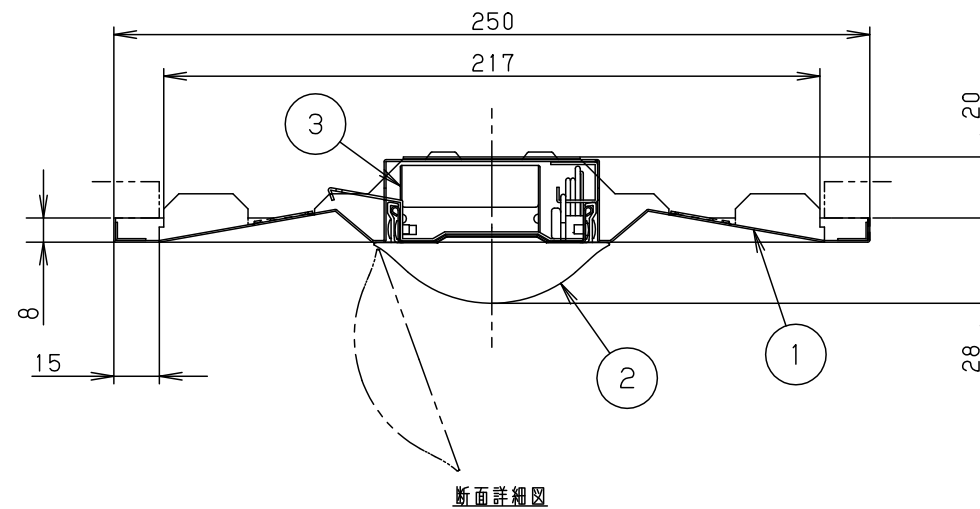

	組合せ品番	本体品番	ライトバー品番	定格値			器具光束・消費電力・消費効率	端子台容量	
				定格電圧	AC100V	AC200V			AC242V
調光	埋込XLX430TDNT LA9	NNLK42742	NNL4300DNT LA9	入力電流 消費電力	0.213A 20.6W	0.105A 20.6W	0.088A 20.6W	3050lm・20.6W・148.0lm/W	20A
非調光	埋込XLX430TDNT LE9		NNL4300DNT LE9	入力電流 消費電力	0.213A 20.6W	0.105A 20.6W	0.088A 20.6W		

埋込寸法 (単体) : 220x1235
埋込寸法 (単体連結時) : 220x (1251xN-20) (N=連結台数)

ホワイト	マンセル 1.0G9.6/0.1	5				品番	映光色タイプ 明るさ：3200lmタイプ 埋込XLX430TDNT	
LED	昼白色 (5000K Ra93)	4					図番	XLX430TDNT-K
器具質量	2.9kg (組合せ状態)	3	電源		ライトバーに組込み	単位：mm		
特記事項		2	ライトバー		カバー材質 ポリカーボネート (乳白)		パナソニック株式会社	
		1	本体	鋼板 (t0.5)	高反射白色粉体塗装			
部番	部品名	材質・素材厚	備考					