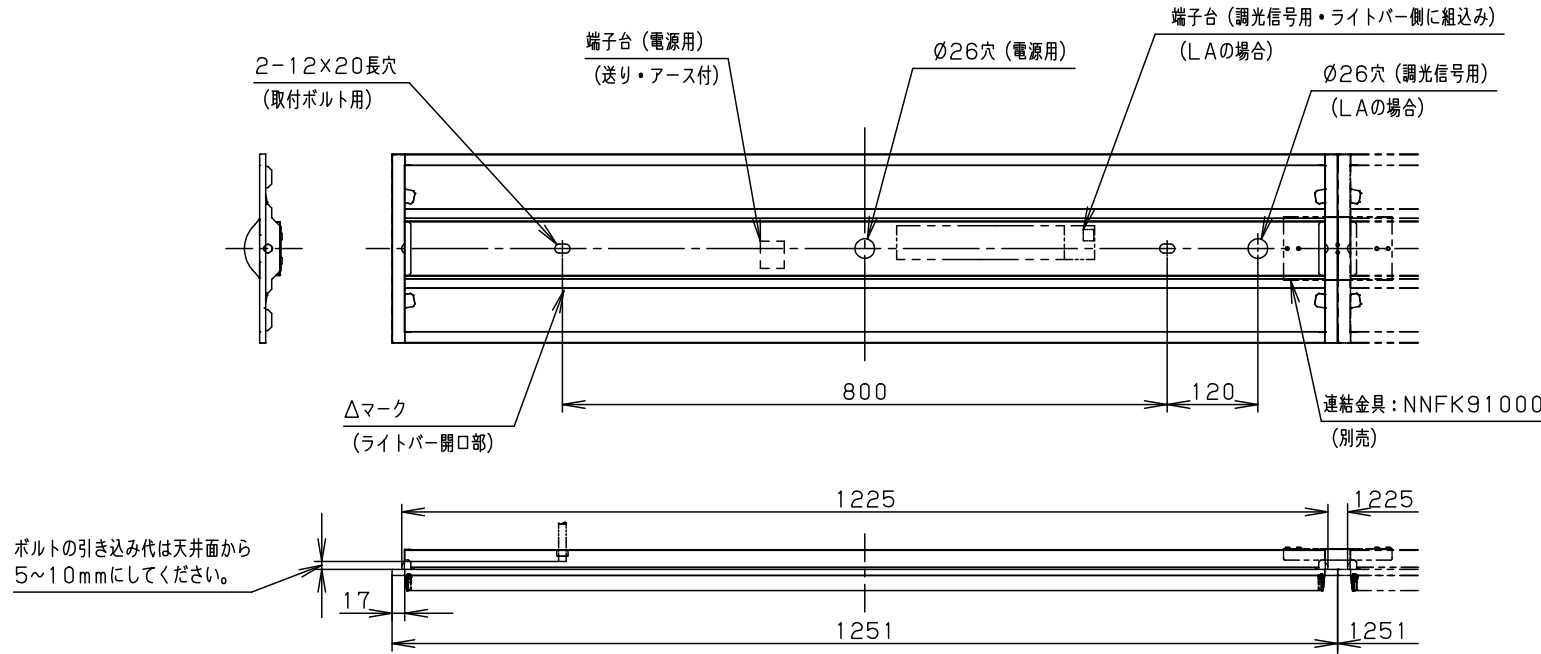

	組合せ品番	本体品番	ライトバー品番	定格値			器具光束・消費電力・消費効率	端子台容量	
				定格電圧	AC100V	AC200V			AC242V
調光	埋込XLX430TDNT LA9	NNLK42742	NNL4300DNT LA9	入力電流 消費電力	0.213A 20.6W	0.105A 20.6W	0.088A 20.6W	3050lm・20.6W・148.0lm/W	20A
非調光	埋込XLX430TDNT LE9		NNL4300DNT LE9	入力電流 消費電力	0.213A 20.6W	0.105A 20.6W	0.088A 20.6W		

埋込寸法 (単体) : 220x1235
埋込寸法 (単体連結時) : 220x (1251xN-20) (N=連結台数)

ホワイト	マンセル 1.0G9.6/0.1	5				品番	映光色タイプ 明るさ：3200lmタイプ 埋込XLX430TDNT	
LED	昼白色 (5000K Ra93)	4					図番	XLX430TDNT-K
器具質量	2.9kg (組合せ状態)	3	電源		ライトバーに組込み	単位：mm		
特記事項		2	ライトバー		カバー材質 ポリカーボネート (乳白)		パナソニック株式会社	
		1	本体	鋼板 (t0.5)	高反射白色粉体塗装			
部番	部品名	材質・素材厚	備考					