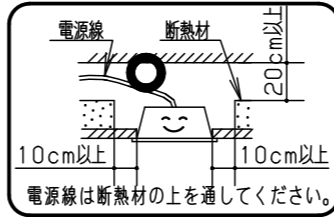

⚠ 注意：商品には寿命があります。詳細はCLX2021HAをご参照ください。

グリーン購入法適合

⚠ 安全に関するご注意

- 一般屋内用器具です。直射日光の当たる場所、湿気の多い場所、振動の強い場所、雨水のかかる場所、風の強い場所、腐食性ガスの発生する場所、粉じんの発生する場所では使用しないでください。落下・感電・火災の原因となります。
- 周囲温度は、5～35℃で使用してください。指定以外の使用温度で使用すると、火災やちらつき・短寿命の原因となります。
- 器具本体およびライトバーは単独で使用できません。必ずパナソニック製iDシリーズ専用本体とライトバーの組合せでご使用ください。落下・感電・火災の原因となります。
- 断熱材、防音材をかぶせて使用しないでください。火災の原因となります。
- 水平天井埋め込み取付専用器具です。他の取り付けはしないでください。落下の原因となります。
- ライトバーに衝撃を与えないでください。破損した場合、感電・火災の原因となります。
- 電源線の器具間送り配線は、天井裏に電源線を戻して配線することを推奨します。エンドより器具内送り配線をする場合はエコケーブル（EM-EE）をご使用ください。感電・火災の原因となります。

	組合せ品番	本体品番	ライトバー品番	定格値			器具光束・消費電力・消費効率	端子台容量	
				定格電圧	AC100V	AC200V			AC242V
非調光	埋込XLX460MDWT LE9	NNLK41710	NNL4600DWT LE9	入力電流	0.449A	0.222A	0.185A	5700lm・43.1W・132.2lm/W	12A
				消費電力	43.1W	43.1W	43.1W		

埋込穴寸法 (単体) : 100 x 1235

- <使用上のご注意>
- LED素子にはバラツキがあるため、同じ品番のライトバーでも光色・明るさが異なる場合があります。予めご了承ください。
 - 照射距離が近い時や照射面によっては光ムラが気になる場合があります。予めご了承ください。
 - 一般屋内でご使用の場合でも、器具周囲に硫黄成分が存在する場所では使用しないでください。(一部の食品や薬品・紙類また、車の排気ガスにも硫黄成分が含まれます。)
 - 光学性能に影響を与える場合があります。
 - 点灯直後・消灯直後にプラスチックの伸縮によるきしみ音が発生する場合がありますが、故障や異常ではありません。静かな環境や密集取付でご使用の場合、きしみ音が気になる場合があります。このような場合は直管LED等のプラスチック製カバーのないタイプをおすすめします。
 - 点灯させる際に、明るくなるまでの時間や動作がライトバーの品種により異なる場合があります。予めご了承ください。
 - バーコードリーダーの機種によっては器具付近で使用した場合、読み取り感度が鈍くなる場合があります。この場合には、器具との距離を離すか、遮蔽するなどの対策を講じてください。
 - 虫の飛来が多い場所で使用される場合、まれにライトバー内に虫が侵入する恐れがあります。このような場合は防湿・防雨型ベースライトなどの防虫仕様器具をおすすめします。
 - 塵埃が多い場所で使用される場合は、カバー内に塵埃が堆積する場合があります。このような場合は防湿・防雨型ベースライトなどの密閉仕様器具をおすすめします。
- <施工上のご注意>
- 電源線の引き込み穴は余分な電源線を天井裏に押し込むため、天井裏には障害物が無いようにしてください。
 - 電源線の器具間送り配線は、エンドより器具内送り配線することもできますが、器具内のスペースが狭くなっていますので、天井裏に電源線を戻して配線することを推奨します。
 - 電源方式により騒音 (うなり) が大きくなる場合がありますので、以下の配線を行なってください。
 - ・三相電源を使用する場合は、必ず接地側を器具の端子台のN側に接続してください。
 - ・電源と器具間に片切りスイッチを設ける場合は、必ず非接地側 (充電側) にお取り付けください。

ホワイト	マンセル 1.0G9.6/0.1	5				品番	映光色タイプ 明るさ: 6900lmタイプ 埋込XLX460MDWT	
LED	白色 (4000K Ra93)	4					図番	XLX460MDWT-K
器具質量	2.8kg (組合せ状態)	3	電源		ライトバーに組み込み	単位: mm		
特記事項		2	ライトバー		カバー材質 ポリカーボネート (乳白)		パナソニック株式会社	
		1	本体	鋼板 (t0.5)	高反射白色粉体塗装			
		部番	部品名	材質・素材厚	備考			