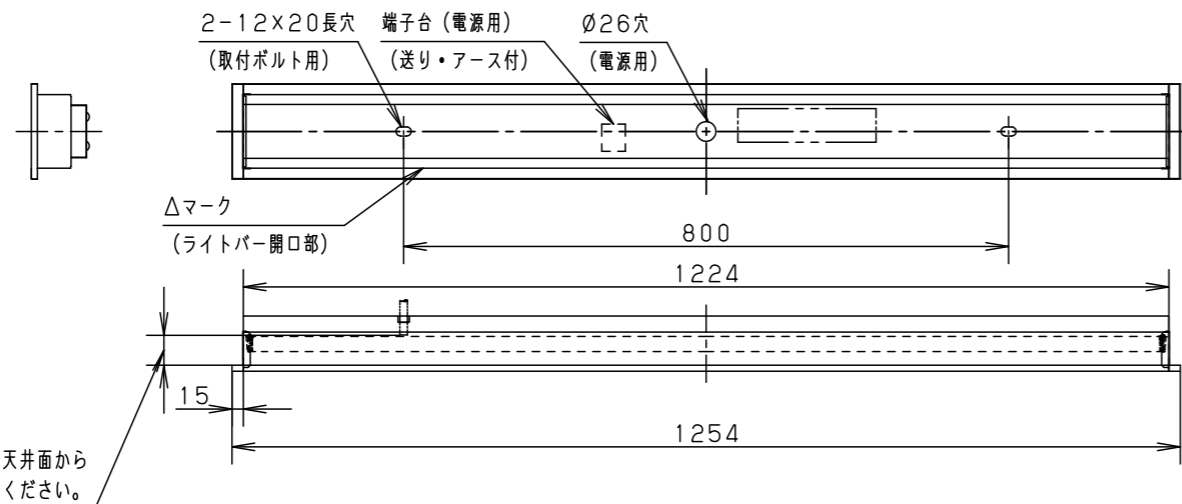

	組合せ品番	本体品番	ライトバー品番	定格値			器具光束・消費電力・消費効率	端子台容量	
				定格電圧	AC100V	AC200V			AC242V
非調光	埋込XLX460MDWT LE9	NNLK41710	NNL4600DWT LE9	入力電流	0.449A	0.222A	0.185A	5700lm・43.1W・132.2lm/W	12A
				消費電力	43.1W	43.1W	43.1W		

埋込穴寸法 (単体) : 100 x 1235

- <使用上のご注意>
- LED素子にはバラツキがあるため、同じ品番のライトバーでも光色・明るさが異なる場合があります。予めご了承ください。
 - 照射距離が近い時や照射面によっては光ムラが気になる場合があります。予めご了承ください。
 - 一般屋内でご使用の場合でも、器具周囲に硫黄成分が存在する場所では使用しないでください。(一部の食品や薬品・紙類また、車の排気ガスにも硫黄成分が含まれます。)
 - 光学性能に影響を与える場合があります。
 - 点灯直後・消灯直後にプラスチックの伸縮によるきしみ音が発生する場合がありますが、故障や異常ではありません。静かな環境や密集取付でご使用の場合、きしみ音が気になる場合があります。このような場合は直管LED等のプラスチック製カバーのないタイプをおすすめします。
 - 点灯させる際に、明るくなるまでの時間や動作がライトバーの品種により異なる場合があります。予めご了承ください。
 - バーコードリーダーの機種によっては器具付近で使用した場合、読み取り感度が鈍くなる場合があります。この場合には、器具との距離を離すか、遮蔽するなどの対策を講じてください。
 - 虫の飛来が多い場所で使用される場合、まれにライトバー内に虫が侵入する恐れがあります。このような場合は防湿・防雨型ベースライトなどの防虫仕様器具をおすすめします。
 - 塵埃が多い場所で使用される場合は、カバー内に塵埃が堆積する場合があります。このような場合は防湿・防雨型ベースライトなどの密閉仕様器具をおすすめします。
- <施工上のご注意>
- 電源線の引き込み穴は余分な電源線を天井裏に押し込むため、天井裏には障害物が無いようにしてください。
 - 電源線の器具間送り配線は、エンドより器具内送り配線することもできますが、器具内のスペースが狭くなっていますので、天井裏に電源線を戻して配線することを推奨します。
 - 電源方式により騒音 (うなり) が大きくなる場合がありますので、以下の配線を行なってください。
 - ・三相電源を使用する場合は、必ず接地側を器具の端子台のN側に接続してください。
 - ・電源と器具間に片切りスイッチを設ける場合は、必ず非接地側 (充電側) にお取り付けください。

ホワイト	マンセル 1.0G9.6/0.1	5				品番	映光色タイプ 明るさ: 6900lmタイプ 埋込XLX460MDWT	
LED	白色 (4000K Ra93)	4					図番	XLX460MDWT-K
器具質量	2.8kg (組合せ状態)	3	電源		ライトバーに組み込み	単位: mm		
特記事項		2	ライトバー		カバー材質 ポリカーボネート (乳白)		パナソニック株式会社	
		1	本体	鋼板 (t0.5)	高反射白色粉体塗装			
		部番	部品名	材質・素材厚	備考			