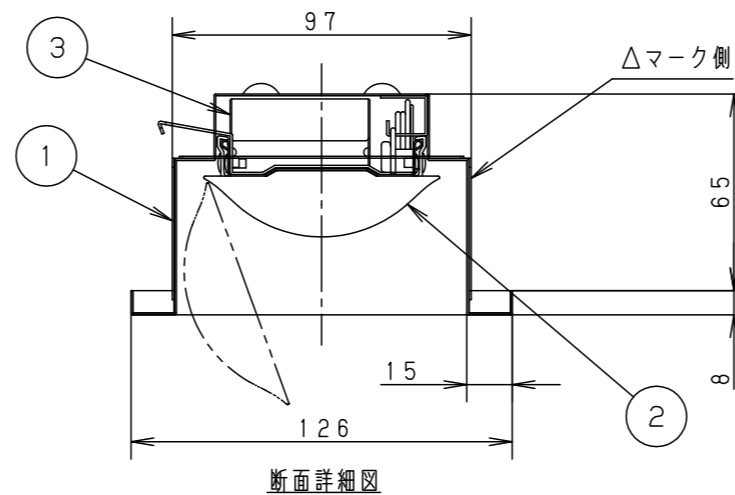

	組合せ品番	本体品番	ライトバー品番	定格値			器具光束・消費電力・消費効率	端子台容量	
				定格電圧	AC100V	AC200V			AC242V
非調光	埋込XLX460MDWT LE9	NNLK41710	NNL4600DWT LE9	入力電流	0.449A	0.222A	0.185A	5700lm・43.1W・132.2lm/W	12A
				消費電力	43.1W	43.1W	43.1W		

埋込穴寸法 (単体) : 100 x 1235

- <使用上のご注意>
- LED素子にはバラツキがあるため、同じ品番のライトバーでも光色・明るさが異なる場合があります。予めご了承ください。
 - 照射距離が近い時や照射面によっては光ムラが気になる場合があります。予めご了承ください。
 - 一般屋内でご使用の場合でも、器具周囲に硫黄成分が存在する場所では使用しないでください。(一部の食品や薬品・紙類また、車の排気ガスにも硫黄成分が含まれます。)
 - 光学性能に影響を与える場合があります。
 - 点灯直後・消灯直後にプラスチックの伸縮によるきしみ音が発生する場合がありますが、故障や異常ではありません。静かな環境や密集取付でご使用の場合、きしみ音が気になる場合があります。このような場合は直管LED等のプラスチック製カバーのないタイプをおすすめします。
 - 点灯させる際に、明るくなるまでの時間や動作がライトバーの品種により異なる場合があります。予めご了承ください。
 - バーコードリーダーの機種によっては器具付近で使用した場合、読み取り感度が鈍くなる場合があります。この場合には、器具との距離を離すか、遮蔽するなどの対策を講じてください。
 - 虫の飛来が多い場所で使用される場合、まれにライトバー内に虫が侵入する恐れがあります。このような場合は防湿・防雨型ベースライトなどの防虫仕様器具をおすすめします。
 - 塵埃が多い場所で使用される場合は、カバー内に塵埃が堆積する場合があります。このような場合は防湿・防雨型ベースライトなどの密閉仕様器具をおすすめします。
- <施工上のご注意>
- 電源線の引き込み穴は余分な電源線を天井裏に押し込むため、天井裏には障害物が無いようにしてください。
 - 電源線の器具間送り配線は、エンドより器具内送り配線することもできますが、器具内のスペースが狭くなっていますので、天井裏に電源線を戻して配線することを推奨します。
 - 電源方式により騒音 (うなり) が大きくなる場合がありますので、以下の配線を行なってください。
 - ・三相電源を使用する場合は、必ず接地側を器具の端子台のN側に接続してください。
 - ・電源と器具間に片切りスイッチを設ける場合は、必ず非接地側 (充電側) にお取り付けください。

ホワイト	マンセル 1.0G9.6/0.1	5				品番	映光色タイプ 明るさ: 6900lmタイプ 埋込XLX460MDWT	
LED	白色 (4000K Ra93)	4					図番	XLX460MDWT-K
器具質量	2.8kg (組合せ状態)	3	電源		ライトバーに組み込み	単位: mm		
特記事項		2	ライトバー		カバー材質 ポリカーボネート (乳白)		パナソニック株式会社	
		1	本体	鋼板 (t0.5)	高反射白色粉体塗装			
		部番	部品名	材質・素材厚	備考			