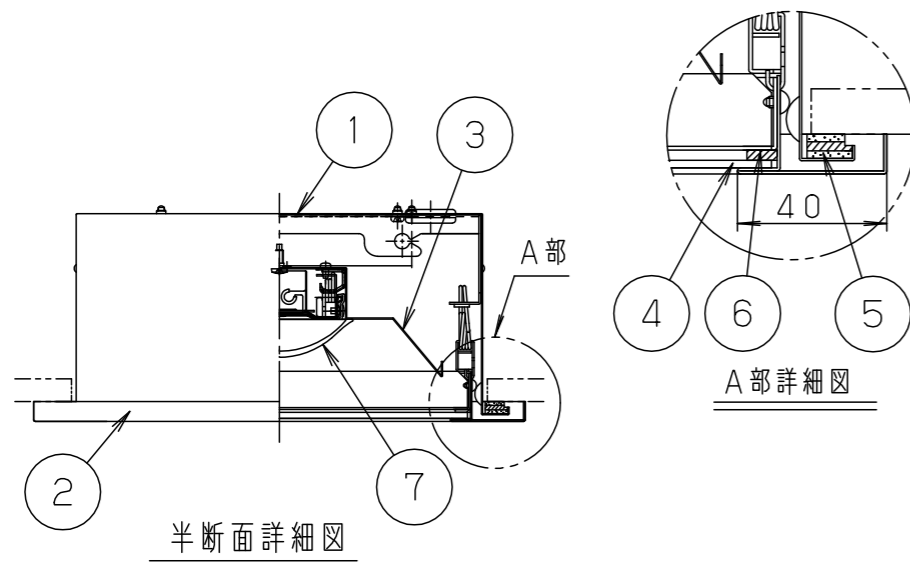

組合せ品名	本体品番	ライトバー品番	定格値			器具光束・消費電力・消費効率	端子台容量		
			定格電圧	AC100V	AC200V			AC242V	
非調光	埋込XLX456ZENT LE9	NNLK42671	NNL4500ENT LE9	入力電流	0.330A	0.163A	0.135A	4290lm・31.9W・134.4lm/W	13A
				消費電力	31.9W	31.9W	31.9W		

<施工上のご注意>

- 電源方式により騒音(うなり)が大きくなる場合がありますので、以下の配線を行ってください。
  - ・三相電源を使用する場合は、必ず接地側を器具の端子台のN側に接続してください。
  - ・電源と器具間に片切りスイッチを設ける場合は、必ず非接地側(充電側)に取り付けてください。

埋込穴寸法： 220×1255

8	電源		ライトバーに組み込み	品名	埋込XLX456ZENT	HACCP向け 一般タイプ 明るさ:5200lmタイプ
7	ライトバー		カバー材質 ポリカーボネート(乳白)			
6	パネルパッキン	オレフィンフォーム	ホワイト	図番	XLX456ZENT-K3	田村
5	本体パッキン	オレフィンフォーム	ブラック			
4	パネル	帯電防止アクリル(t2)	透明	単位：mm	三角法	
3	反射板	鋼板(t0.6)	高反射白色粉体塗装	パナソニック株式会社		
2	枠	ステンレス鋼板(t0.8)	クリアアクリル塗装			
1	本体	鋼板(t0.6)	高反射白色粉体塗装			
部番	部品名	材質・素材厚	備考			