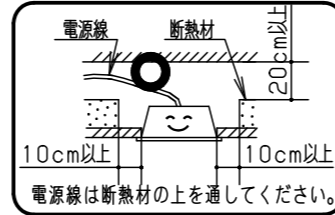

⚠ 注意：商品には寿命があります。詳細はCLX2021HAをご参照ください。

グリーン購入法適合

⚠ 安全に関するご注意

- 一般屋内用器具です。直射日光の当たる場所、湿気が多い場所、振動の強い場所、雨水のかかる場所、風の強い場所、腐食性ガスの発生する場所では使用しないでください。落下・感電・火災の原因となります。
- 周囲温度は、5～35℃で使用してください。指定以外の使用温度で使用すると、火災やちらつき・短寿命の原因となります。
- 器具本体は単独で使用できません。必ずパナソニック製 iDシリーズ専用本体とライトバーの組合せで使用してください。落下・感電・火災の原因となります。
- 断熱材、防音材をかぶせて使用しないでください。火災の原因となります。
- 水平天井埋め込み取付専用器具です。他の取り付けはしないでください。落下の原因となります。
- ライトバーに衝撃を与えないでください。破損した場合、感電・火災の原因となります。

組合せ品名	本体品番	ライトバー品番	定格値			器具光束・消費電力・消費効率	端子台容量		
			定格電圧	AC100V	AC200V			AC242V	
非調光	埋込XLX456ZENT LE9	NNLK42671	NNL4500ENT LE9	入力電流	0.330A	0.163A	0.135A	4290lm・31.9W・134.4lm/W	13A
				消費電力	31.9W	31.9W	31.9W		

<施工上のご注意>

- 電源方式により騒音(うなり)が大きくなる場合がありますので、以下の配線を行ってください。
  - ・三相電源を使用する場合は、必ず接地側を器具の端子台のN側に接続してください。
  - ・電源と器具間に片切りスイッチを設ける場合は、必ず非接地側(充電側)に取り付けてください。

埋込穴寸法： 220×1255

8	電源		ライトバーに組み込み	品名	埋込XLX456ZENT	HACCP向け 一般タイプ 明るさ:5200lmタイプ
7	ライトバー		カバー材質 ポリカーボネート(乳白)			
6	パネルパッキン	オレフィンフォーム	ホワイト	図番	XLX456ZENT-K3	田村
5	本体パッキン	オレフィンフォーム	ブラック			
4	パネル	帯電防止アクリル(t2)	透明	単位：mm	三角法	
3	反射板	鋼板(t0.6)	高反射白色粉体塗装	パナソニック株式会社		
2	枠	ステンレス鋼板(t0.8)	クリアアクリル塗装			
1	本体	鋼板(t0.6)	高反射白色粉体塗装			
部番	部品名	材質・素材厚	備考			