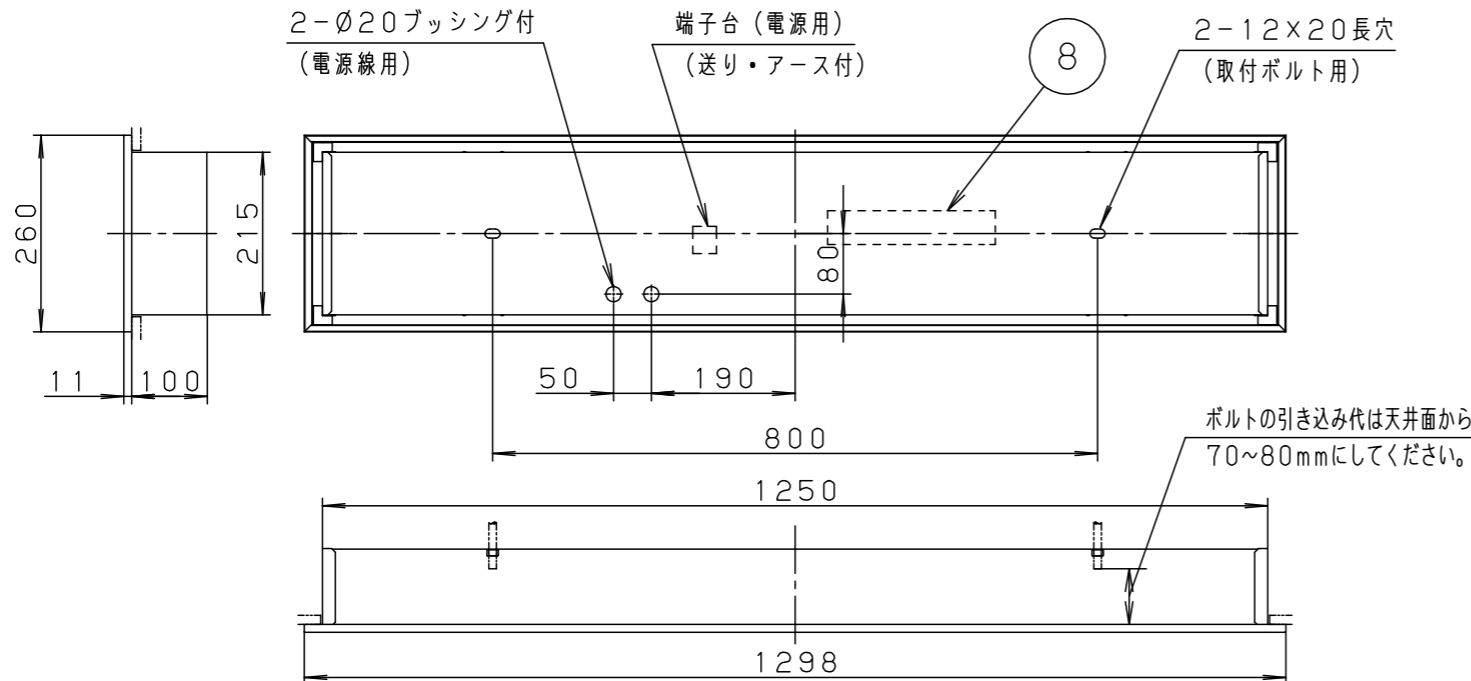

組合せ品名	本体品番	ライトバー品番	定格値			器具光束・消費電力・消費効率	端子台容量		
			定格電圧	AC100V	AC200V			AC242V	
非調光	埋込XLX456ZENT LE9	NNLK42671	NNL4500ENT LE9	入力電流	0.330A	0.163A	0.135A	4290lm・31.9W・134.4lm/W	13A
				消費電力	31.9W	31.9W	31.9W		

<施工上のご注意>

- 電源方式により騒音(うなり)が大きくなる場合がありますので、以下の配線を行ってください。
  - ・三相電源を使用する場合は、必ず接地側を器具の端子台のN側に接続してください。
  - ・電源と器具間に片切りスイッチを設ける場合は、必ず非接地側(充電側)に取り付けてください。

埋込穴寸法： 220×1255

8	電源		ライトバーに組み込み	品名	埋込XLX456ZENT	HACCP向け 一般タイプ 明るさ:5200lmタイプ
7	ライトバー		カバー材質 ポリカーボネート(乳白)			
6	パネルパッキン	オレフィンフォーム	ホワイト	図番	XLX456ZENT-K3	田村
5	本体パッキン	オレフィンフォーム	ブラック			
4	パネル	帯電防止アクリル(t2)	透明	単位：mm	三角法	
3	反射板	鋼板(t0.6)	高反射白色粉体塗装	パナソニック株式会社		
2	枠	ステンレス鋼板(t0.8)	クリアアクリル塗装			
1	本体	鋼板(t0.6)	高反射白色粉体塗装			
部番	部品名	材質・素材厚	備考			