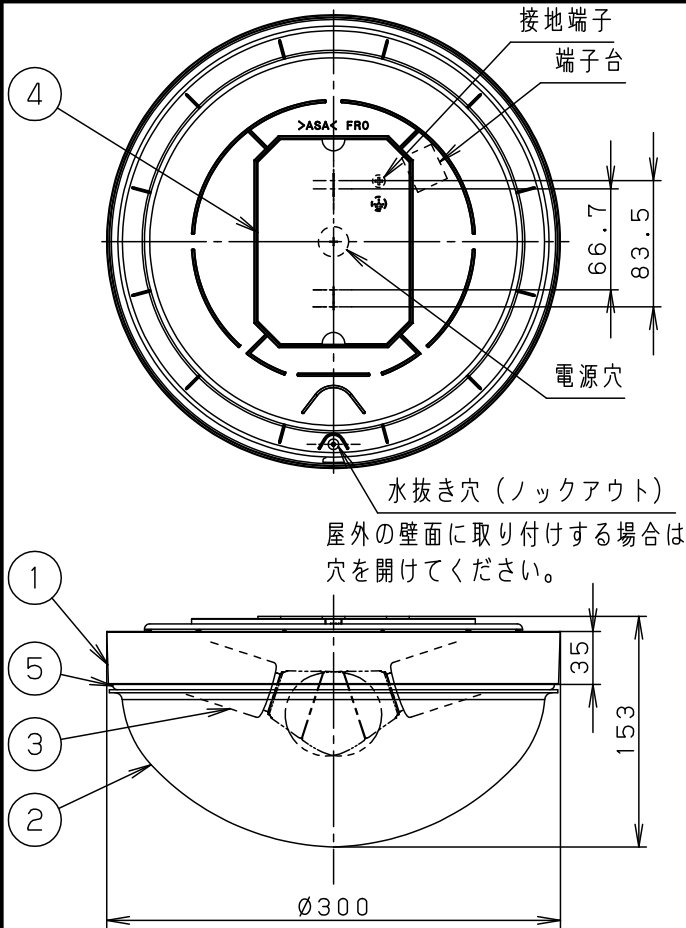

⚠ 注意：商品には寿命があります。詳細はCLX2021AAをご参照ください。

- 木ネジ部絶縁ブッシング付
- カバー取付方式はネジ込み方式です
- 密閉型

<使用上のご注意>

- この器具には白熱灯、電球形蛍光灯は使用できません。必ず適合ランプ（パナソニック製）をご使用ください。
- 器具の近くでは、ラジオやテレビなどの音響、映像機器に雑音が入る場合があります。
- ほたるスイッチと接続する場合は1回路につきスイッチ3個まででご使用ください。  
(4個以上のほたるスイッチと接続すると、スイッチを切にしても器具が消灯しないことがあります)
- LEDはバラツキがあるため同一商品でも商品ごとに発光色、明るさが異なる場合があります。
- この器具の近くでは電子錠などに使用する光高周波方式のリモコンが動作しない場合がごくまれにありますので、ご注意ください。

明るさ：60形電球2灯器具相当

定格電圧	入力電流	消費電力
AC100V	0.234A	14.0W
付属ランプ	LDA7N-G/K6 昼白色(5000K Ra80)	

器具光束	858lm	5	カバーパッキン	シリコンゴム	ホワイト	品番 防湿型・防雨型 LGW50632U
W・数	7.0×2	4	本体パッキン	EPTスポンジゴム	ブラック	
器具質量	1.5kg	3	ソケット		E 2 6	
特記事項		2	カバ ー	アクリル	乳 白	今 小 岡 野
		1	本 体	ASA樹脂	ブラック	
部 番	部 品 名	材 質 ・ 素 材 厚	備 考	パナソニック株式会社		