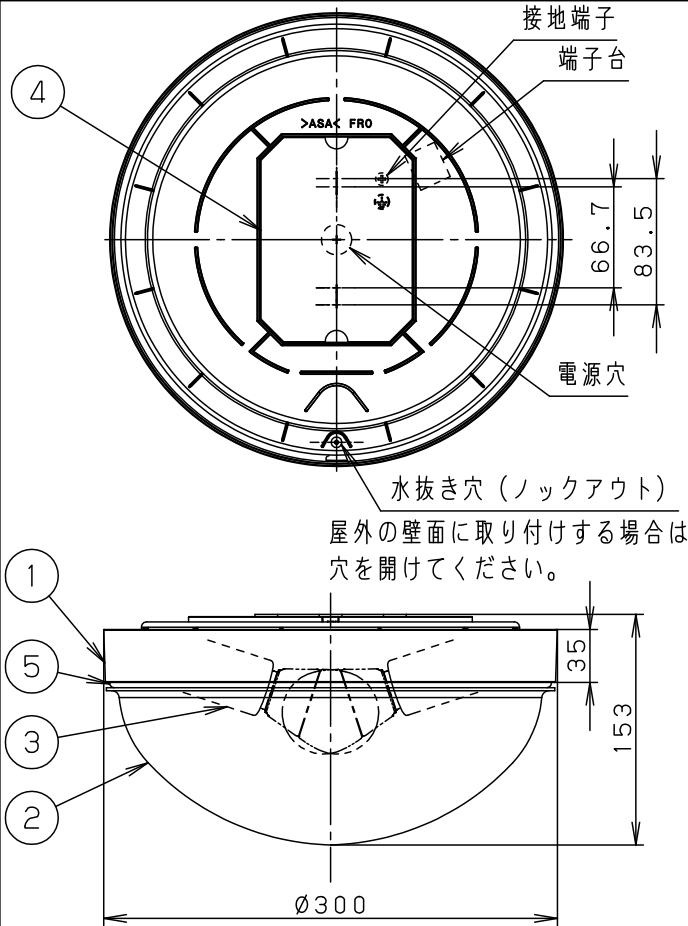

⚠ 注意：商品には寿命があります。詳細はCLX2021AAをご参照ください。

- 木ネジ部絶縁ブッシング付
- カバー取付方式はネジ込み方式です
- 密閉型

<使用上のご注意>

- この器具には白熱灯、電球形蛍光灯は使用できません。必ず適合ランプ（パナソニック製）をご使用ください。
- 器具の近くでは、ラジオやテレビなどの音響、映像機器に雑音が入る場合があります。
- ほたるスイッチと接続する場合は1回路につきスイッチ3個まででご使用ください。（4個以上のほたるスイッチと接続すると、スイッチを切にしても器具が消灯しないことがあります）
- LEDはバラツキがあるため同一商品でも商品ごとに発光色、明るさが異なる場合があります。
- この器具の近くでは電子錠などに使用する光高周波方式のリモコンが動作しない場合がごくまれにありますので、ご注意ください。

明るさ：60形電球2灯器具相当

定格電圧	入力電流	消費電力
AC100V	0.234A	14.0W
付属ランプ	LDA7L-G/K6 電球色(2700K Ra80)	

器具光束	858lm	5	カバーパッキン	シリコンゴム	ホワイト	品番 防湿型・防雨型 LGW50633U
W・数	7.0×2	4	本体パッキン	EPTスポンジゴム	ブラック	
器具質量	1.5kg	3	ソケット		E 2 6	今 小 岡 野
特記事項		2	カバ ー	アクリル	乳 白	
		1	本 体	ASA樹脂	ブラック	部 番 部 品 名 材質・素材厚 備 考 パナソニック株式会社