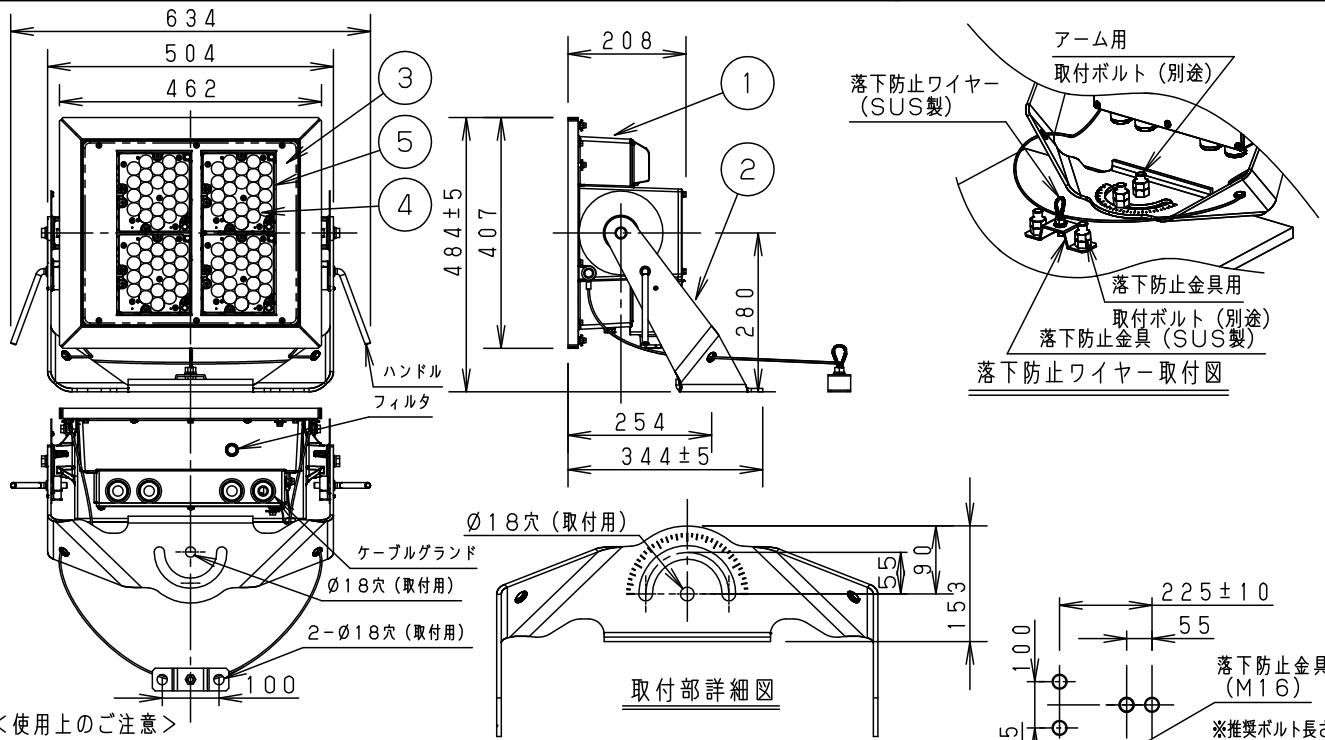

⚠ 注意：商品には寿命があります。詳細はCLX2021CAをご参照ください。

＜使用上のご注意＞

- 施工作业を十分に考慮して造営材と器具とのスペースを確保してください。
- 密閉された空間では使用しないでください。発煙・発火及び器具短寿命の原因となります。
- LEDにはバラツキがあるため、LEDユニット内のLED個々及び同一品番・シリーズ品番で発光色、明るさが異なる場合があります。あらかじめご了承ください。
- 本器具の各LED色の光色減退には差があります。
- 色が経年と共に変化します。あらかじめご了承ください。
- 取付ボルトはM16ボルトを使用して確実に固定してください。落下の原因となります。
- 落雷から器具を保護するために、信号ラインへのサージ保護機器の設置を推奨します。
- 周囲温度は、-20～35℃でご使用ください。
- パネル部への積雪は除去して使用してください。器具光束低下の原因となります。
- 調光ケーブルのシールドは1か所で制御盤に接地してください。誤動作の原因となります。

定格

定格電圧	AC100V	AC200V	AC242V
入力電流	1.43A	0.71A	0.60A
消費電力	142.0W	139.0W	138.0W
周波数	50Hz/60Hz共用		

受圧面積
正面 0.191m²
側面 0.061m²

適合投光器台：省施工型
XSS22 XSS24
XSS26 XSS28

光源寿命 40,000h その他の投光器台は適合しません。

適合電源ケーブル外径
φ10.6～φ13.0 (2.0～3.5mm²：3心)
適合調光ケーブル(シールド付)外径
φ7.0～φ7.5 (PC224P相当)

⚠ 安全に関するご注意

- 一般屋外用器具です。浴室など湿気の多い場所、振動や衝撃の多い場所(高架上等)、腐食性ガスの発生する場所、塩素を使用する屋内プール等、粉塵の多い場所では使用しないでください。器具落下や絶縁不良による感電の原因となります。
- 60m/s仕様です。適用条件以外では使用しないでください。器具落下の原因となります。
- 草や木でパネルが覆われるような場所では使用しないでください。火災の原因となります。
- クレーン設置場所や振動の多い場所では使用しないでください。落下の原因となります。
- 橋の上では取付部全体を支持できる場所以外では使用しないでください。器具落下の原因となります。
- 取付方向は全方向可能です。但し、フィルター・ケーブルグランドを水平から上にして設置すると、浸水による感電、火災の原因となります。
- 器具の取り付けには必ず平座金、スプリング座金、六角ナット(ダブルナット仕様)を使用してください。取り付けに不備があると落下の原因となります。
- 冠水の恐れのある場所では使用しないでください。感電の原因となります。
- 寒冷地で使用する場合、つららが落ちると危険が生じるような場所には設置しないでください。つららが落ちることがある場合は、つららの除去を行ってください。つらら落下による怪我の原因となります。
- 防水グランドの適合電源ケーブルは、φ10.6～13.0mm。適合調光ケーブルは、φ7.0～7.5mm。指定ケーブル以外を誤って使用されますと、感電、火災の原因となります。

器具光束	8200lm				
LED	昼光色(6500K)				重耐塩害仕様
器具発光色	7100K相当	5	LEDユニット	4 個	品番(投光器)
配光	超狭角 7°タイプ	4	レンズ	アクリル樹脂	防雨型
器具質量	26.0kg	3	パネル	ポリカーボネート(t4)	NND27206
特記事項	※本図は2枚1組です	2	アーム	鋼板(t6.0)	溶融亜鉛メッキ
		1	本体	アルミダイカスト	ミディアムグレースメタリック ポリエステル粉体塗装
部番	部品名	材質・素材厚	備考	パナソニック株式会社