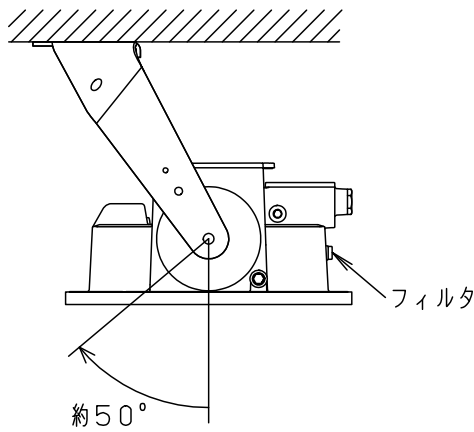

⚠ 注意：商品には寿命があります。詳細はCLX2021CAをご参照ください。

⚠ 安全に関するご注意

● 取付方向は全方向可能です。但し、フィルターを水平から上にして設置すると、浸水による感電、火災の原因となります。

灯具使用可能範囲

水平面取付

天井面取付

傾斜天井などに取付ける場合はフィルターが水平より上にならないようにご使用ください。浸水による感電、火災の原因となります。

壁面取付