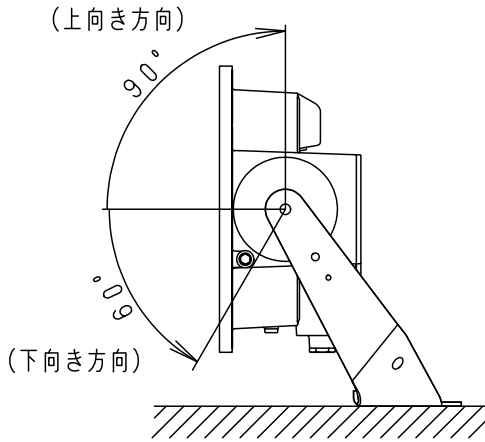

器具光束	8200lm				
LED	昼光色(6500K)				重耐塩害仕様
器具発光色	7100K相当	5	LEDユニット	4 個	品番(投光器)
配光	超狭角 7°タイプ	4	レンズ	アクリル樹脂	防雨型
器具質量	26.0kg	3	パネル	ポリカーボネート(t4)	NND27206
特記事項	※本図は2枚1組です	2	アーム	鋼板(t6.0)	溶融亜鉛メッキ
		1	本体	アルミダイカスト	ミディアムグレースメタリック ポリエステル粉体塗装
部番	部品名	材質・素材厚	備考	パナソニック株式会社	

⚠ 注意：商品には寿命があります。詳細はCLX2021CAをご参照ください。

⚠ 安全に関するご注意

● 取付方向は全方向可能です。但し、フィルターを水平から上にして設置すると、浸水による感電、火災の原因となります。

灯具使用可能範囲

水平面取付

天井面取付

傾斜天井などに取付ける場合はフィルターが水平より上にならないようにご使用ください。浸水による感電、火災の原因となります。

壁面取付