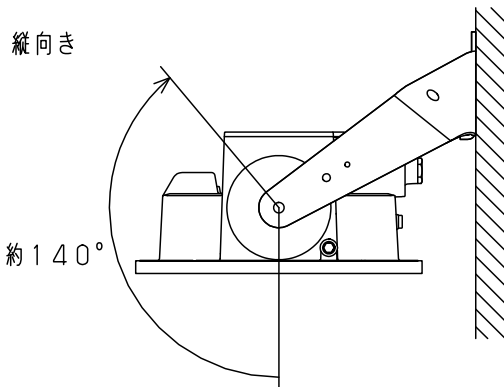

⚠ 注意：商品には寿命があります。詳細はCLX2021CAをご参照ください。

⚠ 安全に関するご注意

● 取付方向は全方向可能です。但し、フィルターを水平から上にして設置すると、浸水による感電、火災の原因となります。

灯具使用可能範囲

水平面取付

天井面取付

傾斜天井などに取付ける場合はフィルターが水平より上にならないようにご使用ください。浸水による感電、火災の原因となります。

壁面取付