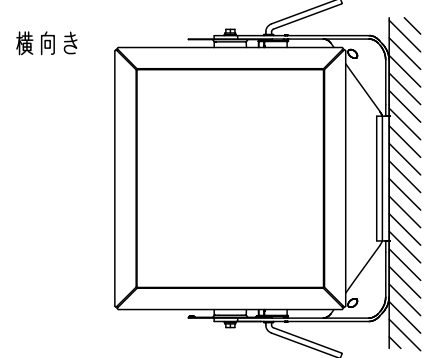

⚠ 注意：商品には寿命があります。詳細はCLX2021CAをご参照ください。

⚠ 安全に関するご注意

● 取付方向は全方向可能です。但し、フィルターを水平から上にして設置すると、浸水による感電、火災の原因となります。

灯具使用可能範囲

水平面取付

天井面取付

傾斜天井などに取付ける場合はフィルターが水平より上にならないようにご使用ください。浸水による感電、火災の原因となります。

壁面取付