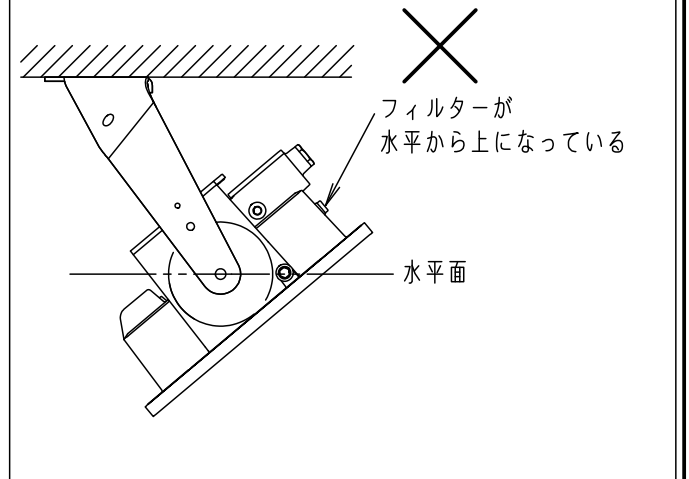

器具光束	8200lm				
LED	昼光色(6500K)				重耐塩害仕様
器具発光色	7100K相当	5	LEDユニット	4 個	品番(投光器)
配光	超狭角 7°タイプ	4	レンズ	アクリル樹脂	防雨型
器具質量	26.0kg	3	パネル	ポリカーボネート(t4)	NND27206
特記事項	※本図は2枚1組です	2	アーム	鋼板(t6.0)	溶融亜鉛メッキ
		1	本体	アルミダイカスト	ミディアムグレースメタリック ポリエステル粉体塗装
部番	部品名	材質・素材厚	備考	パナソニック株式会社	

⚠ 注意：商品には寿命があります。詳細はCLX2021CAをご参照ください。

⚠ 安全に関するご注意

● 取付方向は全方向可能です。但し、フィルターを水平から上にして設置すると、浸水による感電、火災の原因となります。

灯具使用可能範囲

水平面取付

天井面取付

傾斜天井などに取付ける場合はフィルターが水平より上にならないようにご使用ください。浸水による感電、火災の原因となります。

壁面取付