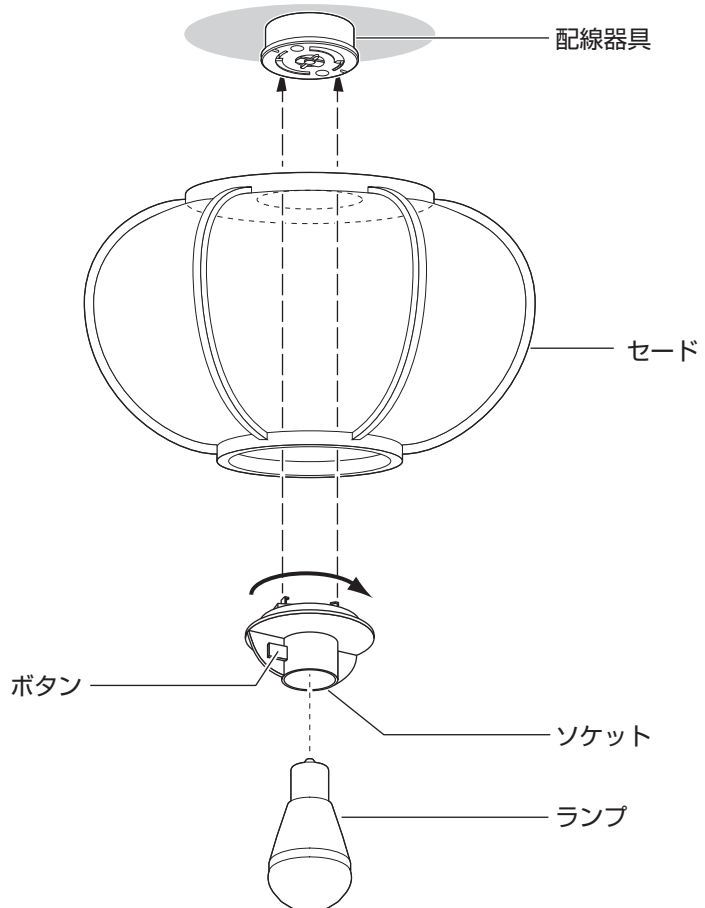

付属部品

施工する前にまず付属部品をご確認ください

- ☐ 配線器具 (丸型フル引掛シーリング(1個))
- ☐ 引掛シーリング用木ネジ(2本)