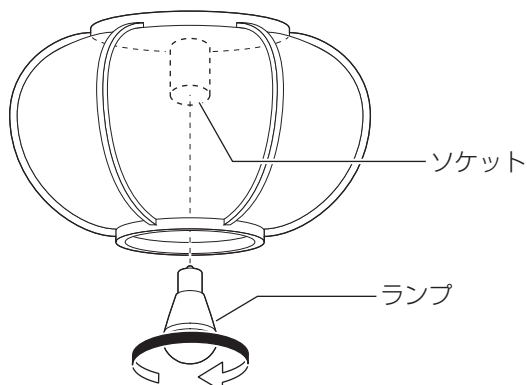

4 ソケットにランプを取り付ける