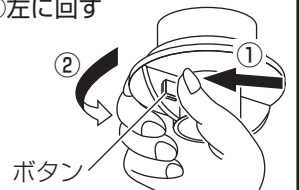

取り外しかた

- ① ボタンを押しながら
- ② 左に回す