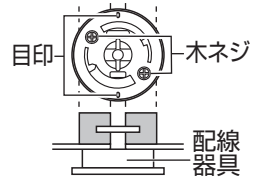

## 1 天井についている配線器具を確認する

天井に下図のような配線器具が付いている場合、取り付けできます。2の作業へ進んでください。

上記以外の配線器具の場合、配線器具が設置されていない場合、取り付けできません。

◎販売店、工事店に同梱の配線器具への取り替え、取り付けをご依頼ください。  
※工事には資格が必要です。

### 警告

目透かし天井へ取り付ける場合は、目透かしの方向に目印を合わせて取り付ける  
落下してけがのおそれがあります。