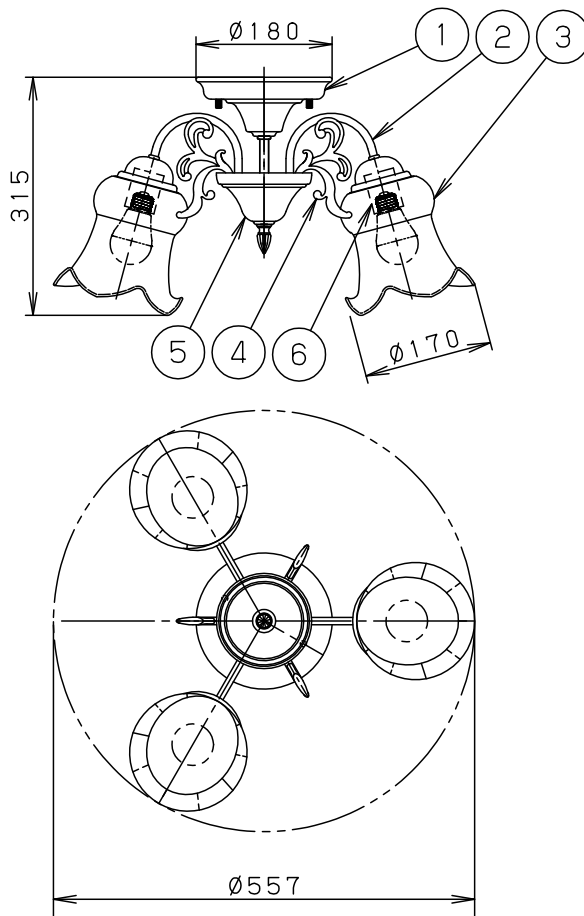

- 丸型フル引掛シーリング、角型引掛シーリングの場合
- 注) 既設のローゼット (耳付き) が取り付けられている場合には、取付金具を使用しないで、そのまま取り付けることができます。

・下面開放タイプ

⚠ 安全に関するご注意

- 一般屋内用器具です。屋外や水気、湿気のある所では使用しないでください。絶縁不良による感電の原因となります。
- 調光器と組み合わせて使用しないでください。火災の原因となります。
- 天井面取付専用器具です。傾斜天井には取り付けないでください。指定外取り付けは、落下の原因となります。
- LEDを直視しないでください。目の痛みの原因となることがあります。

明るさ：40形電球3灯器具相当						
定格電圧	入力電流	消費電力				
AC100V	0.216A	13.2W				
付属ランプ	LDA4L-H/S/4 電球色 (2700K Ra80)	6	ソケット	E26		
器具光束	1324lm	5	カバー	鋼板 (t0.8)	品番 LGB57314Z	
W・数	4.4×3	4	飾り	ABS樹脂		
器具質量	3.1kg	3	セード	ガラス	乳白つや消し	
特記事項		2	アーム	鋼管 (Ø9.8 t1.6)	金色古味仕上	三輪 川端
		1	フランジ	鋼板 (t1.2)	金色古味仕上	
		部番	部品名	材質・素材厚	備考	パナソニック株式会社