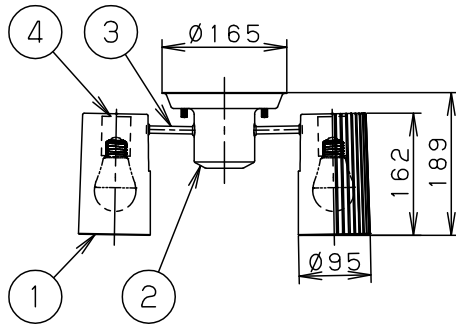

・丸型フル引掛シーリング、角型引掛シーリングの場合
 注) 既設のローゼット(耳付き)が取り付けられている場合には、
 取付金具を使用しないで、そのまま取り付けることができます。

・下面開放タイプ

⚠ 安全に関するご注意

- ・一般屋内用器具です。
 屋外や水気、湿気のある所では使用しないでください。
 絶縁不良による感電の原因となります。
- ・調光器と組み合わせて使用しないでください。
 火災の原因となります。
- ・天井面取付専用器具です。
 傾斜天井には取り付けないでください。
 指定外取り付けは、落下の原因となります。
- ・LEDを直視しないでください。
 目の痛みの原因となることがあります。

明るさ：40形電球3灯器具相当								
定格電圧	入力電流	消費電力						
AC100V	0.216A	13.2W						
付属ランプ	LDA4L-H/S/4 電球色(2700K Ra80)							
器具光束	1396lm	5					品番	
W・数	4.4×3	4	ソケット			E 2 6	LGB57350Z	
器具質量	2.1kg	3	アーム	鋼管(Ø9.8 t1.6)	クロームメッキ仕上			
特記事項	2		フランジ	鋼板(t1.2)	クロームメッキ仕上			
	1		セード	アクリル	透明			
	部番	部品名	材質・素材厚	備考	パナソニック株式会社			