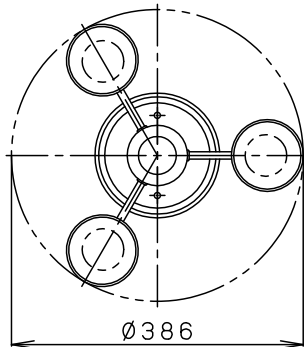

⚠ 注意：商品には寿命があります。詳細はCLX2021AAをご参照ください。

・丸型フル引掛シーリング、角型引掛シーリングの場合
 注) 既設のローゼット(耳付き)が取り付けられている場合には、
 取付金具を使用しないで、そのまま取り付けることができます。

・下面開放タイプ

⚠ 安全に関するご注意

- ・一般屋内用器具です。
 屋外や水気、湿気のある所では使用しないでください。
 絶縁不良による感電の原因となります。
- ・調光器と組み合わせて使用しないでください。
 火災の原因となります。
- ・天井面取付専用器具です。
 傾斜天井には取り付けないでください。
 指定外取り付けは、落下の原因となります。
- ・LEDを直視しないでください。
 目の痛みの原因となることがあります。

明るさ：40形電球3灯器具相当							
定格電圧	入力電流	消費電力					
AC100V	0.216A	13.2W					
付属ランプ	LDA4L-H/S/4 電球色(2700K Ra80)						
器具光束	509lm	5				品番	
W・数	4.4×3	4	ソケット		E 2 6	LGB57352	
器具質量	2.1kg	3	アーム	鋼管(Ø9.8 t1.6)	ブラックニッケル仕上		
特記事項		2	フランジ	鋼板(t1.2)	ブラックニッケル仕上	三輪	川端
		1	セード	アクリル	スモーク		
	部番	部品名	材質・素材厚	備考	パナソニック株式会社		