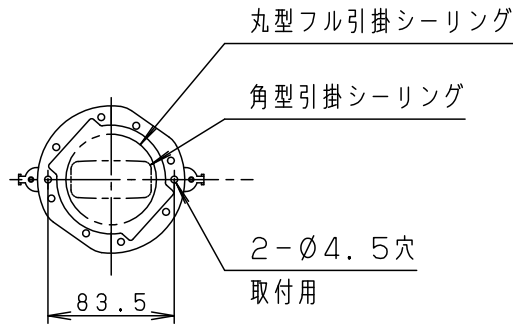

⚠ 注意：商品には寿命があります。詳細はCLX2021AAをご参照ください。

・丸型フル引掛シーリング、角型引掛シーリングの場合
 注) 既設のローゼット(耳付き)が取り付けられている場合には、
 取付金具を使用しないで、そのまま取り付けることができます。

・下面開放タイプ

⚠ 安全に関するご注意

- ・一般屋内用器具です。
 屋外や水気、湿気のある所では使用しないでください。
 絶縁不良による感電の原因となります。
- ・調光器と組み合わせて使用しないでください。
 火災の原因となります。
- ・天井面取付専用器具です。
 傾斜天井には取り付けないでください。
 指定外取り付けは、落下の原因となります。
- ・LEDを直視しないでください。
 目の痛みの原因となることがあります。

明るさ：40形電球3灯器具相当							
定格電圧	入力電流	消費電力					
AC100V	0.216A	13.2W					
付属ランプ	LDA4L-H/S/4 電球色(2700K Ra80)						
器具光束	509lm	5				品番	
W・数	4.4×3	4	ソケット		E 2 6	LGB57352	
器具質量	2.1kg	3	アーム	鋼管(Ø9.8 t1.6)	ブラックニッケル仕上		
特記事項		2	フランジ	鋼板(t1.2)	ブラックニッケル仕上	三輪	川端
		1	セード	アクリル	スモーク		
	部番	部品名	材質・素材厚	備考	パナソニック株式会社		