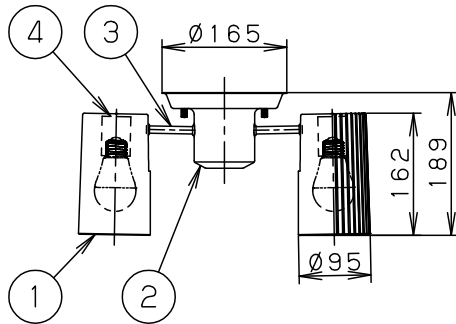

⚠ 注意：商品には寿命があります。詳細はCLX2021AAをご参照ください。

・丸型フル引掛シーリング、角型引掛シーリングの場合
 注) 既設のローゼット(耳付き)が取り付けられている場合には、
 取付金具を使用しないで、そのまま取り付けることができます。

・下面開放タイプ

⚠ 安全に関するご注意

- ・一般屋内用器具です。
 屋外や水気、湿気のある所では使用しないでください。
 絶縁不良による感電の原因となります。
- ・調光器と組み合わせて使用しないでください。
 火災の原因となります。
- ・天井面取付専用器具です。
 傾斜天井には取り付けないでください。
 指定外取り付けは、落下の原因となります。
- ・LEDを直視しないでください。
 目の痛みの原因となることがあります。

明るさ：40形電球3灯器具相当							
定格電圧	入力電流	消費電力					
AC100V	0.216A	13.2W					
付属ランプ	LDA4L-H/S/4 電球色(2700K Ra80)						
器具光束	509lm	5				品番	
W・数	4.4×3	4	ソケット		E 2 6	LGB57352	
器具質量	2.1kg	3	アーム	鋼管(Ø9.8 t1.6)	ブラックニッケル仕上		
特記事項		2	フランジ	鋼板(t1.2)	ブラックニッケル仕上	三輪	川端
		1	セード	アクリル	スモーク		
	部番	部品名	材質・素材厚	備考	パナソニック株式会社		