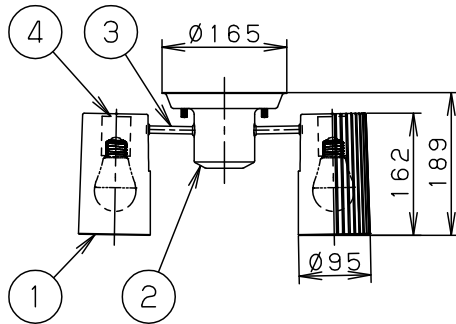

・丸型フル引掛シーリング、角型引掛シーリングの場合
 注) 既設のローゼット(耳付き)が取り付けられている場合には、
 取付金具を使用しないで、そのまま取り付けることができます。

・下面開放タイプ

⚠ 安全に関するご注意

- ・一般屋内用器具です。
 屋外や水気、湿気のある所では使用しないでください。
 絶縁不良による感電の原因となります。
- ・調光器と組み合わせて使用しないでください。
 火災の原因となります。
- ・天井面取付専用器具です。
 傾斜天井には取り付けないでください。
 指定外取り付けは、落下の原因となります。
- ・LEDを直視しないでください。
 目の痛みの原因となることがあります。

| | | | | | | | |
|-----------------|--------------------------------|--------|------|---------------|---------------------|-----------|----|
| 明るさ：40形電球3灯器具相当 | | | | | | | |
| 定格電圧 | 入力電流 | 消費電力 | | | | | |
| AC100V | 0.216A | 13.2W | | | | | |
| 付属ランプ | LDA4L-H/S/4 電球色(2700K Ra80) | | | | | | |
| 器具光束 | 1396lm | 5 | | | | | 品番 |
| W・数 | 4.4×3 | 4 | ソケット | | E 2 6 | LGB57353Z | |
| 器具質量 | 2.1kg | 3 | アーム | 鋼管(Ø9.8 t1.6) | シルバーメタリック アクリル塗装 | | |
| 特記事項 | | 2 | フランジ | 鋼板(t1.2) | シルバーメタリック アクリル塗装 | | |
| | | 1 | セード | アクリル | 透明 | | |
| 部番 | 部品名 | 材質・素材厚 | 備考 | パナソニック株式会社 | | | |