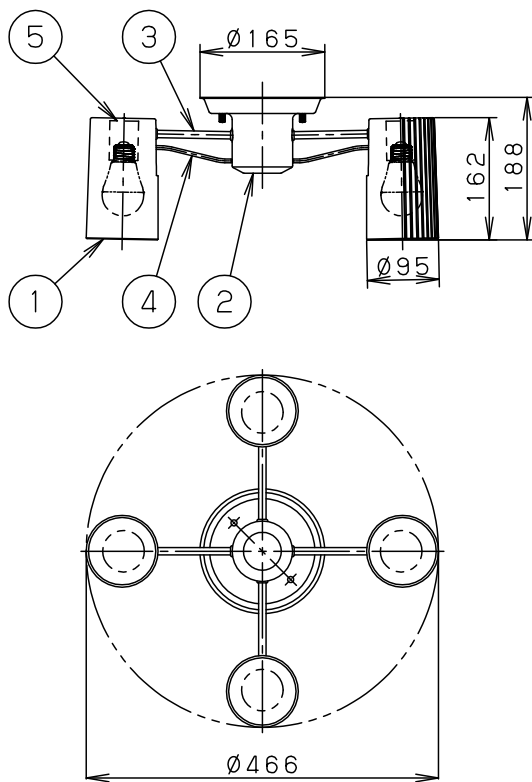

- 丸型フル引掛シーリング、角型引掛シーリングの場合
- 注) 既設のローゼット(耳付き)が取り付けられている場合には、取付金具を使用しないで、そのまま取り付けることができます。

• 下面開放タイプ

⚠ 安全に関するご注意

- 一般屋内用器具です。屋外や水気、湿気のある所では使用しないでください。絶縁不良による感電の原因となります。
- 調光器と組み合わせて使用しないでください。火災の原因となります。
- 天井面取付専用器具です。傾斜天井には取り付けないでください。指定外取り付けは、落下の原因となります。
- LEDを直視しないでください。目の痛みの原因となることがあります。

明るさ：40形電球4灯器具相当								
定格電圧	入力電流	消費電力						
AC100V	0.288A	17.6W						
付属ランプ	LDA4L-H/S/4 電球色(2700K Ra80)							
器具光束	1862lm	5	ソケット		E 26	品番		
W・数	4.4×4	4	飾り	ステンレス鋼棒(Ø5)	ヘアライン仕上	LGB57450Z		
器具質量	2.8kg	3	アーム	鋼管(Ø9.8 t1.6)	クロームメッキ仕上			
特記事項		2	フランジ	鋼板(t1.2)	クロームメッキ仕上			
		1	セード	アクリル	透明			
		部番	部品名	材質・素材厚	備考	パナソニック株式会社		