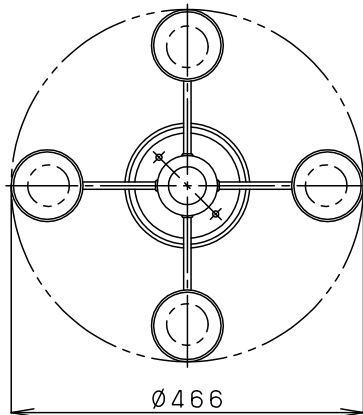

- 丸型フル引掛シーリング、角型引掛シーリングの場合
- 注) 既設のローゼット(耳付き)が取り付けられている場合には、取付金具を使用しないで、そのまま取り付けることができます。

- 下面開放タイプ

⚠ 安全に関するご注意

- 一般屋内用器具です。屋外や水気、湿気のある所では使用しないでください。絶縁不良による感電の原因となります。
- 調光器と組み合わせて使用しないでください。火災の原因となります。
- 天井面取付専用器具です。傾斜天井には取り付けないでください。指定外取り付けは、落下の原因となります。
- LEDを直視しないでください。目の痛みの原因となることがあります。

明るさ：40形電球4灯器具相当							
定格電圧	入力電流	消費電力					
AC100V	0.288A	17.6W					
付属ランプ	LDA4L-H/S/4 電球色(2700K Ra80)						
器具光束	1862lm	5					品番
W・数	4.4×4	4	ソケット		E 2 6	LGB57453Z	
器具質量	2.7kg	3	アーム	鋼管(Ø9.8 t1.6)	シルバーメタリック アクリル塗装		
特記事項	2	フランジ	鋼板(t1.2)	シルバーメタリック アクリル塗装			三輪 川端
	1	セード	アクリル	透明			
部番	部品名	材質・素材厚	備考	パナソニック株式会社			