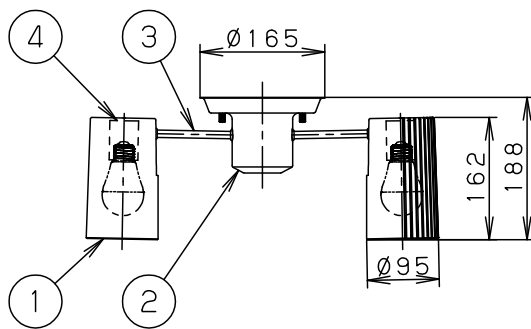

- 丸型フル引掛シーリング、角型引掛シーリングの場合
- 注) 既設のローゼット(耳付き)が取り付けられている場合には、取付金具を使用しないで、そのまま取り付けることができます。

- 下面開放タイプ

⚠ 安全に関するご注意

- 一般屋内用器具です。屋外や水気、湿気のある所では使用しないでください。絶縁不良による感電の原因となります。
- 調光器と組み合わせて使用しないでください。火災の原因となります。
- 天井面取付専用器具です。傾斜天井には取り付けないでください。指定外取り付けは、落下の原因となります。
- LEDを直視しないでください。目の痛みの原因となることがあります。

明るさ：40形電球4灯器具相当							
定格電圧	入力電流	消費電力					
AC100V	0.288A	17.6W					
付属ランプ	LDA4L-H/S/4 電球色(2700K Ra80)						
器具光束	1862lm	5					品番
W・数	4.4×4	4	ソケット		E 2 6	LGB57453Z	
器具質量	2.7kg	3	アーム	鋼管(Ø9.8 t1.6)	シルバーメタリック アクリル塗装		
特記事項	2	フランジ	鋼板(t1.2)	シルバーメタリック アクリル塗装			三輪 川端
	1	セード	アクリル	透明			
部番	部品名	材質・素材厚	備考	パナソニック株式会社			