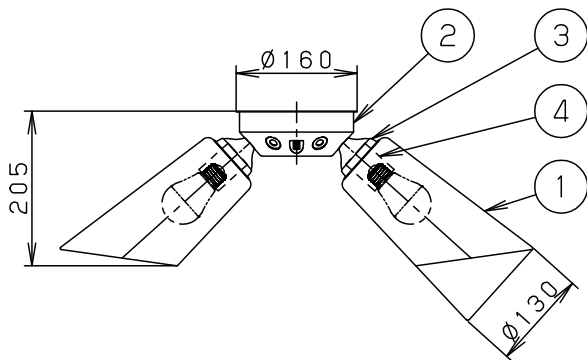

・丸型フル引掛シーリング、角型引掛シーリングの場合
 注) 既設のローゼット(耳付き)が取り付けられている場合には、
 取付金具を使用しないで、そのまま取り付けることができます。

- ・セードの取付方法は、ホルダーナット方式です。
- ・下面開放タイプ

⚠ 安全に関するご注意

- ・一般屋内用器具です。
屋外や水気、湿気のある所では使用しないでください。
絶縁不良による感電の原因となります。
- ・調光器と組み合わせて使用しないでください。
火災の原因となります。
- ・天井面取付専用器具です。
傾斜天井には取り付けないでください。
指定外取り付けは、落下の原因となります。
- ・LEDを直視しないでください。
目の痛みの原因となることがあります。

明るさ：40形電球6灯器具相当							
定格電圧	入力電流	消費電力					
AC100V	0.432A	26.4W					
付属ランプ	LDA4L-H/S/4 電球色(2700K Ra80)						
器具光束	2619lm	5					品番
W・数	4.4×6	4	ソケット		E 2 6	LGB57602Z	
器具質量	5.8kg	3	セード受け	鋼板(t0.8)	ニッケル仕上		
特記事項		2	フランジ	鋼板(t1.2)	ニッケル仕上		
		1	セード	ガラス	乳白つや消し		
		部番	部品名	材質・素材厚	備考	パナソニック株式会社	