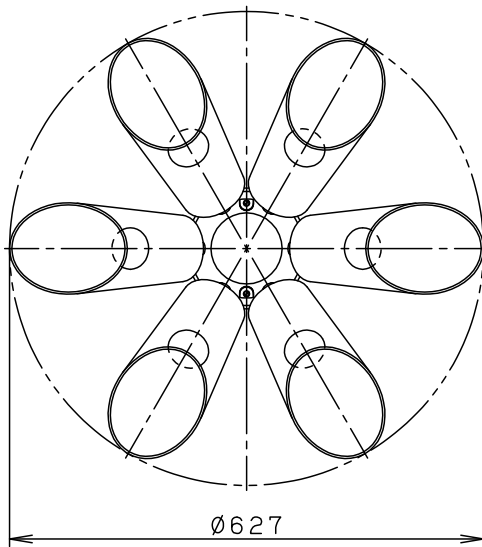

・丸型フル引掛シーリング、角型引掛シーリングの場合
 注) 既設のローゼット(耳付き)が取り付けられている場合には、
 取付金具を使用しないで、そのまま取り付けることができます。

- ・セードの取付方法は、ホルダーナット方式です。
- ・下面開放タイプ

⚠ 安全に関するご注意

- ・一般屋内用器具です。
屋外や水気、湿気のある所では使用しないでください。
絶縁不良による感電の原因となります。
- ・調光器と組み合わせて使用しないでください。
火災の原因となります。
- ・天井面取付専用器具です。
傾斜天井には取り付けないでください。
指定外取り付けは、落下の原因となります。
- ・LEDを直視しないでください。
目の痛みの原因となることがあります。

明るさ：40形電球6灯器具相当							
定格電圧	入力電流	消費電力					
AC100V	0.432A	26.4W					
付属ランプ	LDA4L-H/S/4 電球色(2700K Ra80)						
器具光束	2619lm	5					品番
W・数	4.4×6	4	ソケット		E 2 6	LGB57602Z	
器具質量	5.8kg	3	セード受け	鋼板(t0.8)	ニッケル仕上		
特記事項		2	フランジ	鋼板(t1.2)	ニッケル仕上		
		1	セード	ガラス	乳白つや消し		
		部番	部品名	材質・素材厚	備考	パナソニック株式会社	