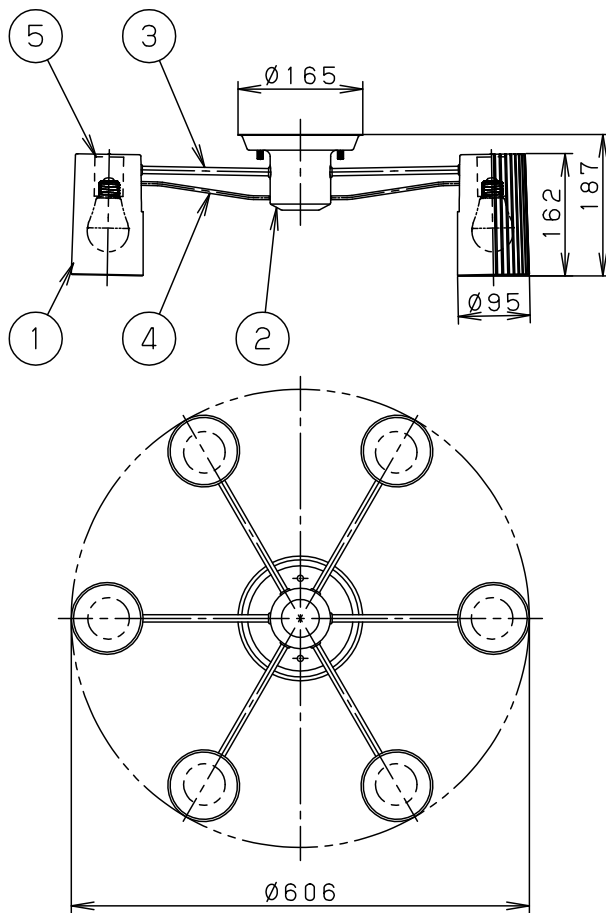

- 丸型フル引掛シーリング、角型引掛シーリングの場合
- 注) 既設のローゼット（耳付き）が取り付けられている場合には、取付金具を使用しないで、そのまま取り付けることができます。

• 下面開放タイプ

⚠ 安全に関するご注意

- 一般屋内用器具です。屋外や水気、湿気のある所では使用しないでください。絶縁不良による感電の原因となります。
- 調光器と組み合わせて使用しないでください。火災の原因となります。
- 天井面取付専用器具です。傾斜天井には取り付けないでください。指定外取り付けは、落下の原因となります。
- LEDを直視しないでください。目の痛みの原因となることがあります。

明るさ：40形電球6灯器具相当								
定格電圧	入力電流	消費電力						
AC100V	0.432A	26.4W						
付属ランプ	LDA4L-H/S/4 電球色 (2700K Ra80)							
器具光束	2793lm	5	ソケット		E 26	品番		
W・数	4.4×6	4	飾り	ステンレス鋼棒 (Ø5)	ヘアライン仕上	LGB57650Z		
器具質量	4.2kg	3	アーム	鋼管 (Ø9.8 t1.6)	クロームメッキ仕上			
特記事項		2	フランジ	鋼板 (t1.2)	クロームメッキ仕上			
		1	セード	アクリル	透明	三輪 川端		
	部番	部品名	材質・素材厚	備考	パナソニック株式会社			