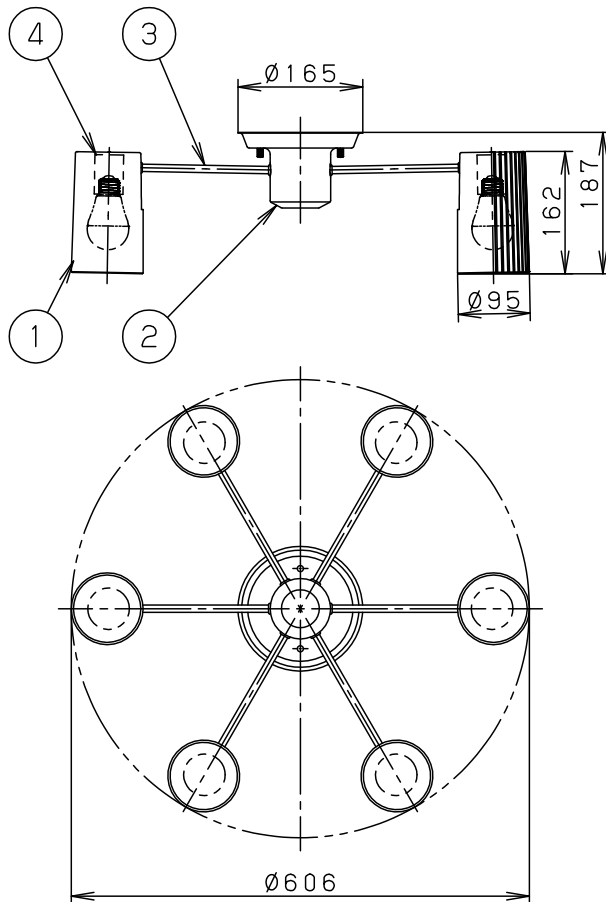

- 丸型フル引掛シーリング、角型引掛シーリングの場合
- 注) 既設のローゼット (耳付き) が取り付けられている場合には、取付金具を使用しないで、そのまま取り付けることができます。

- 下面開放タイプ

⚠ 安全に関するご注意

- 一般屋内用器具です。屋外や水気、湿気のある所では使用しないでください。絶縁不良による感電の原因となります。
- 調光器と組み合わせて使用しないでください。火災の原因となります。
- 天井面取付専用器具です。傾斜天井には取り付けないでください。指定外取り付けは、落下の原因となります。
- LEDを直視しないでください。目の痛みの原因となることがあります。

明るさ：40形電球6灯器具相当							
定格電圧	入力電流	消費電力					
AC100V	0.432A	26.4W					
付属ランプ	LDA4L-H/S/4 電球色 (2700K Ra80)						
器具光束	2793lm	5					品番
W・数	4.4×6	4	ソケット		E 2 6	LGB57653Z	
器具質量	4.0kg	3	アーム	鋼管 (Ø9.8 t1.6)	シルバーメタリック アクリル塗装		
特記事項	2	フランジ	鋼板 (t1.2)	シルバーメタリック アクリル塗装			三輪 川端
	1	セード	アクリル	透明			
	部番	部品名	材質・素材厚	備考	パナソニック株式会社		