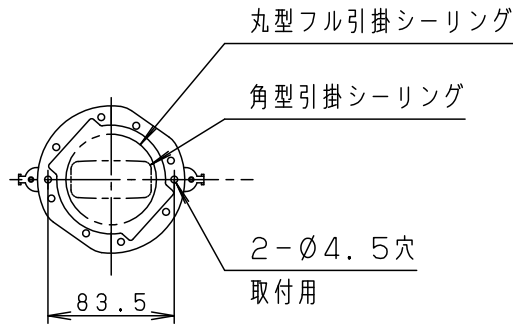

⚠ 注意：商品には寿命があります。詳細はCLX2021AAをご参照ください。

・丸型フル引掛シーリング、角型引掛シーリングの場合
 注) 既設のローゼット(耳付き)が取り付けられている場合には、
 取付金具を使用しないで、そのまま取り付けることができます。

・下面開放タイプ

⚠ 安全に関するご注意

- ・一般屋内用器具です。
 屋外や水気、湿気のある所では使用しないでください。
 絶縁不良による感電の原因となります。
- ・調光器と組み合わせて使用しないでください。
 火災の原因となります。
- ・天井面取付専用器具です。
 傾斜天井には取り付けないでください。
 指定外取り付けは、落下の原因となります。
- ・LEDを直視しないでください。
 目の痛みの原因となることがあります。

明るさ：60形電球6灯器具相当							
定格電圧	入力電流	消費電力					
AC100V	0.768A	44.4W					
付属ランプ	LDA7L-D-G/S/Z6 電球色(2700K Ra90)						
器具光束	1263lm	5					品番
W・数	7.4×6	4	ソケット		E 2 6	LGB57672	
器具質量	4.1kg	3	アーム	鋼管(Ø9.8 t1.6)	ブラックニッケル仕上		
特記事項		2	フランジ	鋼板(t1.2)	ブラックニッケル仕上		
		1	セード	アクリル	スモーク		
	部番	部品名	材質・素材厚	備考	パナソニック株式会社		