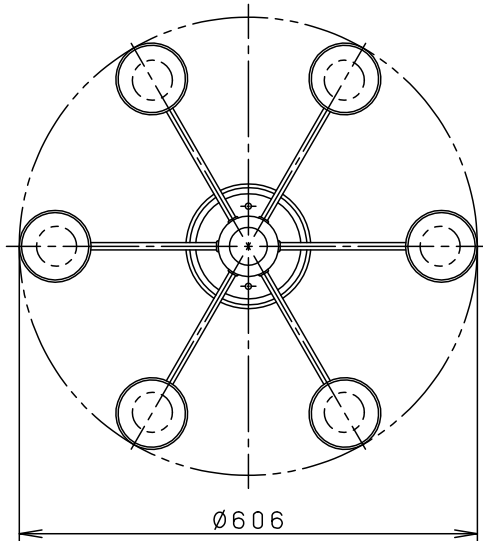

⚠ 注意：商品には寿命があります。詳細はCLX2021AAをご参照ください。

・丸型フル引掛シーリング、角型引掛シーリングの場合
 注) 既設のローゼット(耳付き)が取り付けられている場合には、
 取付金具を使用しないで、そのまま取り付けることができます。

・下面開放タイプ

⚠ 安全に関するご注意

- ・一般屋内用器具です。
 屋外や水気、湿気のある所では使用しないでください。
 絶縁不良による感電の原因となります。
- ・調光器と組み合わせて使用しないでください。
 火災の原因となります。
- ・天井面取付専用器具です。
 傾斜天井には取り付けないでください。
 指定外取り付けは、落下の原因となります。
- ・LEDを直視しないでください。
 目の痛みの原因となることがあります。

明るさ：60形電球6灯器具相当							
定格電圧	入力電流	消費電力					
AC100V	0.768A	44.4W					
付属ランプ	LDA7L-D-G/S/Z6 電球色(2700K Ra90)						
器具光束	1263lm	5					品番
W・数	7.4×6	4	ソケット		E 2 6	LGB57672	
器具質量	4.1kg	3	アーム	鋼管(Ø9.8 t1.6)	ブラックニッケル仕上		
特記事項		2	フランジ	鋼板(t1.2)	ブラックニッケル仕上		
		1	セード	アクリル	スモーク		
	部番	部品名	材質・素材厚	備考	パナソニック株式会社		