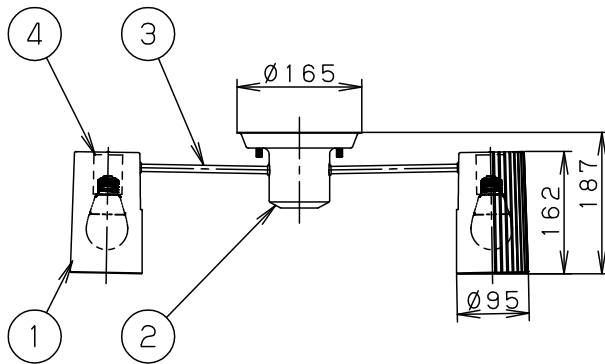

⚠ 注意：商品には寿命があります。詳細はCLX2021AAをご参照ください。

・丸型フル引掛シーリング、角型引掛シーリングの場合
 注) 既設のローゼット(耳付き)が取り付けられている場合には、
 取付金具を使用しないで、そのまま取り付けることができます。

・下面開放タイプ

⚠ 安全に関するご注意

- ・一般屋内用器具です。
 屋外や水気、湿気のある所では使用しないでください。
 絶縁不良による感電の原因となります。
- ・調光器と組み合わせて使用しないでください。
 火災の原因となります。
- ・天井面取付専用器具です。
 傾斜天井には取り付けないでください。
 指定外取り付けは、落下の原因となります。
- ・LEDを直視しないでください。
 目の痛みの原因となることがあります。

明るさ：60形電球6灯器具相当							
定格電圧	入力電流	消費電力					
AC100V	0.768A	44.4W					
付属ランプ	LDA7L-D-G/S/Z6 電球色(2700K Ra90)						
器具光束	1263lm	5					品番
W・数	7.4×6	4	ソケット		E 2 6	LGB57672	
器具質量	4.1kg	3	アーム	鋼管(Ø9.8 t1.6)	ブラックニッケル仕上		
特記事項		2	フランジ	鋼板(t1.2)	ブラックニッケル仕上		
		1	セード	アクリル	スモーク		
	部番	部品名	材質・素材厚	備考	パナソニック株式会社		