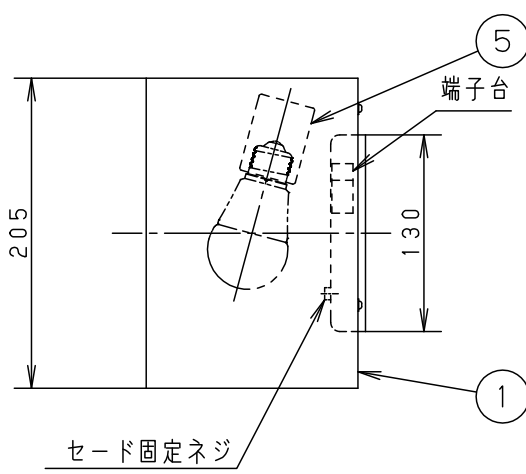

⚠ 注意：商品には寿命があります。詳細はCLX2021AAをご参照ください。

<使用上のご注意>

- 器具には白熱ランプ、電球形蛍光灯は使用できません。必ず適合ランプ（パナソニック製）をご使用ください。
- 器具の近くでは、電子錠などに使用する光高周波方式のリモコンが動作しない場合がごまれにありますので、ご注意ください。
- LEDにはバラツキがあるため、同一番商品でも商品ごとに発光色・明るさが異なる場合があります。
- ほたるスイッチと接続する場合は1回路につきスイッチ3個まででご利用ください。（4個以上のほたるスイッチと接続すると、スイッチを切にしても器具が消灯しないことがあります）

⚠ 安全に関するご注意

- 一般屋内用器具です。屋外や水気、湿気のある所では使用しないでください。絶縁不良による感電の原因となります。
- 壁面取付専用器具です。図面方向以外は取り付けないでください。火災や落下の原因となります。
- 調光器と組合せて使用しないでください。火災の原因となります。

明るさ：40形電球1灯器具相当		
定格電圧	入力電流	消費電力
AC100V	0.072A	4.4W
付属ランプ	LDA4L-G/S/K4 電球色 (2700K Ra84)	

W・数	4.4×1	5	ソケット		E 2 6	品番
器具光束	412lm	4	取付板	亜鉛鋼板 (t1.2)		LGB87023F
器具質量	0.8kg	3	フランジ	亜鉛鋼板 (t0.8)	ホワイトつや消し アクリル塗装	
特記事項		2	化粧板	亜鉛鋼板 (t0.8)	ホワイトつや消し ポリエステル粉体塗装	今岡 小野
		1	セード	アクリル (t2)	乳白つや消し	
部番			部品名	材質・素材厚	備考	パナソニック株式会社