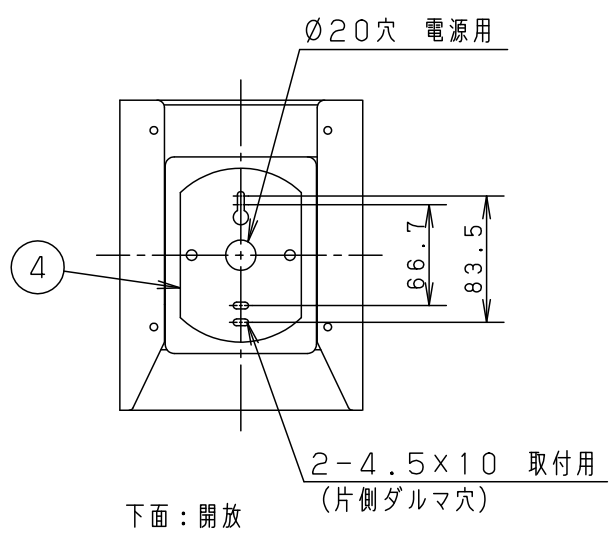

⚠ 注意：商品には寿命があります。詳細はCLX2021AAをご参照ください。

<使用上のご注意>

- 器具には白熱ランプ、電球形蛍光灯は使用できません。必ず適合ランプ（パナソニック製）をご使用ください。
- 器具の近くでは、電子錠などに使用する光高周波方式のリモコンが動作しない場合がごまれにありますので、ご注意ください。
- LEDにはバラツキがあるため、同一番商品でも商品ごとに発光色・明るさが異なる場合があります。
- ほたるスイッチと接続する場合は1回路につきスイッチ3個まででご利用ください。（4個以上のほたるスイッチと接続すると、スイッチを切にしても器具が消灯しないことがあります）

⚠ 安全に関するご注意

- 一般屋内用器具です。屋外や水気、湿気のある所では使用しないでください。絶縁不良による感電の原因となります。
- 壁面取付専用器具です。図面方向以外は取り付けないでください。火災や落下の原因となります。
- 調光器と組合せて使用しないでください。火災の原因となります。

明るさ：40形電球1灯器具相当		
定格電圧	入力電流	消費電力
AC100V	0.072A	4.4W
付属ランプ	LDA4L-G/S/K4 電球色 (2700K Ra84)	

W・数	4.4×1	5	ソケット		E 2 6	品番
器具光束	412lm	4	取付板	亜鉛鋼板 (t1.2)		LGB87023F
器具質量	0.8kg	3	フランジ	亜鉛鋼板 (t0.8)	ホワイトつや消し アクリル塗装	
特記事項		2	化粧板	亜鉛鋼板 (t0.8)	ホワイトつや消し ポリエステル粉体塗装	今岡 小野
		1	セード	アクリル (t2)	乳白つや消し	
部番			部品名	材質・素材厚	備考	パナソニック株式会社