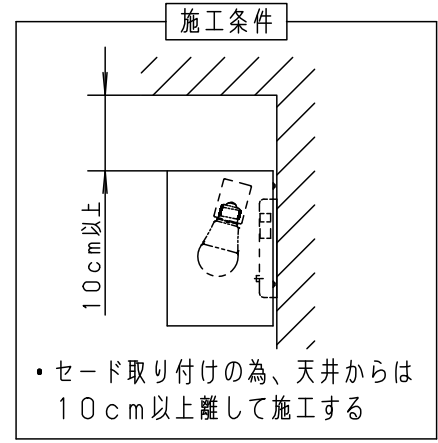

⚠ 注意：商品には寿命があります。詳細はCLX2021AAをご参照ください。

<使用上のご注意>

- 器具には白熱ランプ、電球形蛍光灯は使用できません。必ず適合ランプ（パナソニック製）をご使用ください。
- 器具の近くでは、電子錠などに使用する光高周波方式のリモコンが動作しない場合がごまれにありますので、ご注意ください。
- LEDにはバラツキがあるため、同一番商品でも商品ごとに発光色・明るさが異なる場合があります。
- ほたるスイッチと接続する場合は1回路につきスイッチ3個まででご利用ください。（4個以上のほたるスイッチと接続すると、スイッチを切にしても器具が消灯しないことがあります）

⚠ 安全に関するご注意

- 一般屋内用器具です。屋外や水気、湿気のある所では使用しないでください。絶縁不良による感電の原因となります。
- 壁面取付専用器具です。図面方向以外は取り付けないでください。火災や落下の原因となります。
- 調光器と組合せて使用しないでください。火災の原因となります。

明るさ：40形電球1灯器具相当		
定格電圧	入力電流	消費電力
AC100V	0.072A	4.4W
付属ランプ	LDA4L-G/S/K4 電球色 (2700K Ra84)	

W・数	4.4×1	5	ソケット		E 2 6	品番
器具光束	412lm	4	取付板	亜鉛鋼板 (t1.2)		LGB87023F
器具質量	0.8kg	3	フランジ	亜鉛鋼板 (t0.8)	ホワイトつや消し アクリル塗装	
特記事項		2	化粧板	亜鉛鋼板 (t0.8)	ホワイトつや消し ポリエステル粉体塗装	今岡 小野
		1	セード	アクリル (t2)	乳白つや消し	
部番			部品名	材質・素材厚	備考	パナソニック株式会社