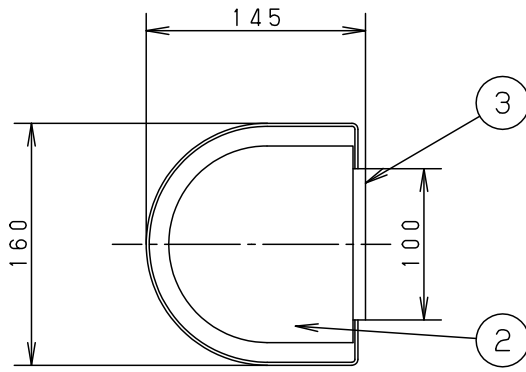

⚠ 注意：商品には寿命があります。詳細はCLX2021AAをご参照ください。

<使用上のご注意>

- 器具には白熱ランプ、電球形蛍光灯は使用できません。必ず適合ランプ（パナソニック製）をご使用ください。
- 器具の近くでは、電子錠などに使用する光高周波方式のリモコンが動作しない場合がごまれにありますので、ご注意ください。
- LEDにはバラツキがあるため、同一番商品でも商品ごとに発光色・明るさが異なる場合があります。
- ほたるスイッチと接続する場合は1回路につきスイッチ3個まででご利用ください。（4個以上のほたるスイッチと接続すると、スイッチを切にしても器具が消灯しないことがあります）

⚠ 安全に関するご注意

- 一般屋内用器具です。屋外や水気、湿気のある所では使用しないでください。絶縁不良による感電の原因となります。
- 壁面取付専用器具です。図面方向以外は取り付けないでください。火災や落下の原因となります。
- 調光器と組合せて使用しないでください。火災の原因となります。

明るさ：40形電球1灯器具相当		
定格電圧	入力電流	消費電力
AC100V	0.072A	4.4W
付属ランプ	LDA4L-G/S/K4 電球色 (2700K Ra84)	

W・数	4.4×1	5	ソケット		E 2 6	品番
器具光束	412lm	4	取付板	亜鉛鋼板 (t1.2)		LGB87023F
器具質量	0.8kg	3	フランジ	亜鉛鋼板 (t0.8)	ホワイトつや消し アクリル塗装	
特記事項		2	化粧板	亜鉛鋼板 (t0.8)	ホワイトつや消し ポリエステル粉体塗装	今岡 小野
		1	セード	アクリル (t2)	乳白つや消し	
部番			部品名	材質・素材厚	備考	パナソニック株式会社