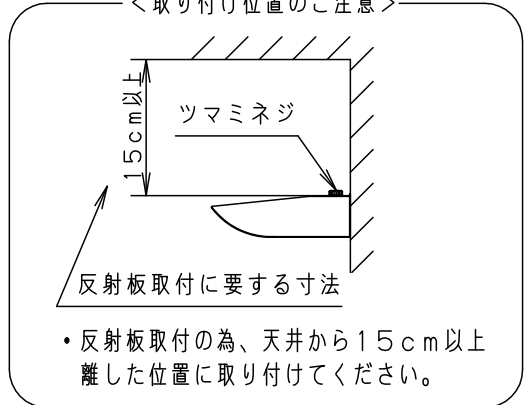

⚠ 注意：商品には寿命があります。詳細はCLX2021AAをご参照ください。

- 電源ユニット内蔵型
- 反射板の取付方法は、ツマミネジ方式です。

⚠ 安全に関するご注意

- 一般屋内用器具です。屋外や水気、湿気のある所では使用しないでください。絶縁不良による感電の原因となります。
- LEDを直視しないでください。目の痛みの原因となることがあります。
- 起動方式LB対応以外のライトコントロール・遅れスイッチ・リモコンアダプタと組み合わせて使用しないで下さい。過熱による火災の原因となります。
- 壁面取付専用器具です。右図方向以外は取付けないでください。火災や落下の原因となります。
- メタルラス張り、ワイヤラス張り、金属板張りの木造造営材に器具を取り付ける場合は、器具の金属部と絶縁をとってください。漏電した場合、火災のおそれがあります。

<使用上のご注意>

- LEDや電源のバラツキにより、商品ごとに明るさや光色、点灯する速度が異なる場合があります。(特に調光下限)
- 連結取付する場合はライトコントロールの最大負荷容量かつ接続可能台数まででご使用ください。
- 器具の近くでは、ラジオやテレビなどの音響、映像機器に雑音が入る場合があります。
- ほたるスイッチと接続する場合は1回路につきスイッチ3個まででご使用ください。
  (4個以上のほたるスイッチと接続すると、スイッチを切にしても器具が消灯しないことがあります)
- 器具の近くでは、電子錠などに使用する光高周波方式のリモコンが動作しない場合がごくまれにありますので、ご注意ください。
- 起動方式LB対応のライトコントロールと組み合わせて1~100%調光ができます。
- 調光点灯時にうなり音が発生する場合があります。

<取り付け位置のご注意>

- 反射板取付の為、天井から15cm以上離れた位置に取り付けてください。