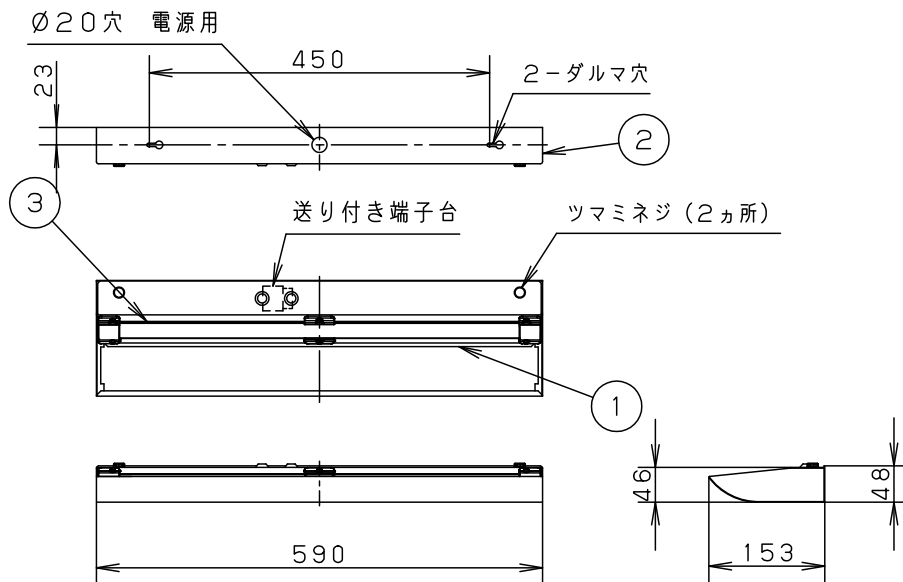

#### <取り付け位置のご注意>

- 反射板取付の為、天井から15cm以上離れた位置に取り付けてください。

定格電圧	入力電流	消費電力				品番
AC100V	0.18A	17.2W				LGB81778LB1
LED	電球色 (2700K 高演色Ra93) 明るさ: 40形直管蛍光灯1灯器具相当	5				
器具光束	1095lm	4				今岡 奥代
器具質量	1.7kg	3	カバー	アクリル	乳白つや消し	
特記事項		2	取付板	鋼板 (t0.8)	ホリエステル粉体塗装	今岡 奥代
		1	反射板	鋼板 (t0.8)	ホリエステル粉体塗装	
部番	部品名	材質・素材厚	備考	パナソニック株式会社		