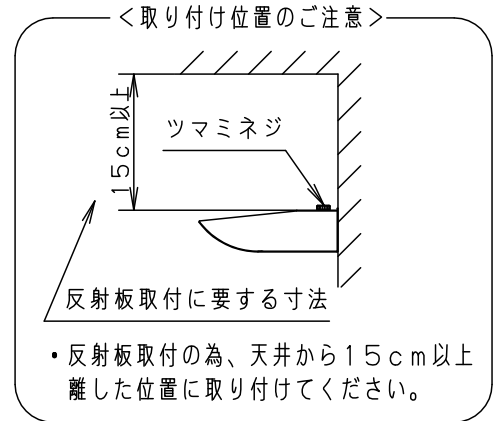

⚠ 注意：商品には寿命があります。詳細はCLX2021AAをご参照ください。

- ・電源ユニット内蔵型（2個）
- ・反射板の取付方法は、ツマミネジ方式です。

⚠ 安全に関するご注意

- ・一般屋内用器具です。屋外や水気、湿気のある所では使用しないでください。絶縁不良による感電の原因となります。
- ・LEDを直視しないでください。目の痛みの原因となることがあります。
- ・起動方式LB対応以外のライトコントロール・遅れスイッチ・リモコンアダプタと組み合わせて使用しないで下さい。過熱による火災の原因となります。
- ・壁面取付専用器具です。右図方向以外は取付けないでください。火災や落下の原因となります。
- ・メタルラス張り、ワイヤラス張り、金属板張りの木造造営材に器具を取り付ける場合は、器具の金属部と絶縁をとってください。漏電した場合、火災のおそれがあります。

<使用上のご注意>

- ・LEDや電源のバラツキにより、商品ごとに明るさや光色、点灯する速度が異なる場合があります。（特に調光下限）
- ・1台の器具に2つの電源を搭載しているため、電源のバラツキにより1台の器具内でLEDの点灯速度や明るさが異なる場合があります。
- ・連結取付する場合はライトコントロールの最大負荷容量かつ接続可能台数までご使用ください。
- ・器具の近くでは、ラジオやテレビなどの音響、映像機器に雑音が入る場合があります。
- ・ほたるスイッチと接続する場合は1回路につきスイッチ3個までご使用ください。（4個以上のほたるスイッチと接続すると、スイッチを切にしても器具が消灯しないことがあります）
- ・器具の近くでは、電子錠などに使用する光高周波方式のリモコンが動作しない場合がごくまれにありますので、ご注意ください。
- ・起動方式LB対応のライトコントロールと組み合わせて1～100%調光ができます。
- ・調光点灯時にうなり音が発生する場合があります。

定格電圧	入力電流	消費電力				品番	
AC100V	0.36A	34.4W				LGB81788LB1	
LED	電球色(2700K 高演色Ra93) 明るさ:32形Hf蛍光灯1灯器具相当		5				
器具光束	2200lm		4			今岡 奥代	
器具質量	3.4kg		3	カバー	アクリル		乳白つや消し
特記事項			2	取付板	鋼板(t0.8)	ホフホワイト粉体塗装	
			1	反射板	鋼板(t0.8)	ホフホワイト粉体塗装	
部番	部品名	材質・素材厚	備考		パナソニック株式会社