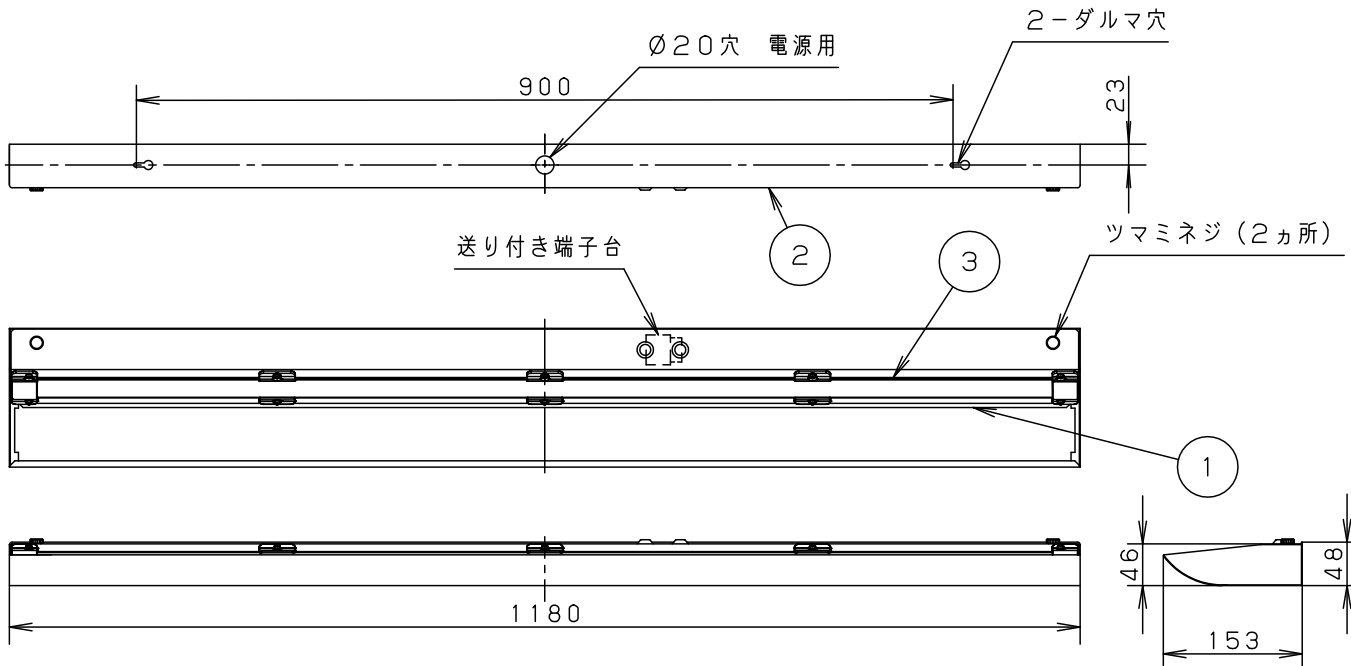

⚠ 注意：商品には寿命があります。詳細はCLX2021AAをご参照ください。

- ・電源ユニット内蔵型（2個）
- ・反射板の取付方法は、ツマミネジ方式です。

⚠ 安全に関するご注意

- ・一般屋内用器具です。屋外や水気、湿気のある所では使用しないでください。絶縁不良による感電の原因となります。
- ・LEDを直視しないでください。目の痛みの原因となることがあります。
- ・起動方式LB対応以外のライトコントロール・遅れスイッチ・リモコンアダプタと組み合わせて使用しないで下さい。過熱による火災の原因となります。
- ・壁面取付専用器具です。右図方向以外は取付けないでください。火災や落下の原因となります。
- ・メタルラス張り、ワイヤラス張り、金属板張りの木造造営材に器具を取り付ける場合は、器具の金属部と絶縁をとってください。漏電した場合、火災のおそれがあります。

定格電圧	入力電流	消費電力				品番
AC100V	0.36A	34.4W				LGB81788LB1
LED	電球色(2700K 高演色Ra93) 明るさ:32形Hf蛍光灯1灯器具相当		5			
器具光束	2200lm		4			今岡 奥代
器具質量	3.4kg		3	カバー	アクリル	
特記事項			2	取付板	鋼板(t0.8)	ホフホワイト粉体塗装
			1	反射板	鋼板(t0.8)	ホフホワイト粉体塗装
部番	部品名	材質・素材厚	備考		パナソニック株式会社	