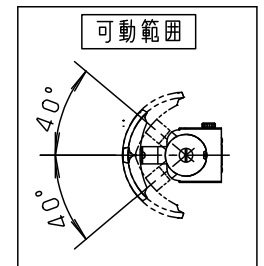

⚠ 注意：商品には寿命があります。詳細はCLX2021AAをご参照ください。

- ・電源ユニット内蔵型
- ・反射板の取付方法は、ツマミネジ方式です。

⚠ 安全に関するご注意

- ・一般屋内用器具です。屋外や水気、湿気のある所では使用しないでください。絶縁不良による感電の原因となります。
- ・LEDを直視しないでください。目の痛みの原因となることがあります。
- ・起動方式LB対応以外のライトコントロール・遅れスイッチ・リモコンアダプタと組み合わせて使用しないで下さい。過熱による火災の原因となります。
- ・壁面取付専用器具です。右図方向以外は取付けないでください。火災や落下の原因となります。
- ・メタルラス張り、ワイヤラス張り、金属板張りの木造造営材に器具を取り付ける場合は、器具の金属部と絶縁をとってください。漏電した場合、火災のおそれがあります。

ツマミネジ

<使用上のご注意>

- ・LEDや電源のバラツキにより、商品ごとに明るさや光色、点灯する速度が異なる場合があります。（特に調光下限）
- ・連結取付する場合はライトコントロールの最大負荷容量かつ接続可能台数まででご使用ください。
- ・器具の近くでは、ラジオやテレビなどの音響、映像機器に雑音が入る場合があります。
- ・ほたるスイッチと接続する場合は1回路につきスイッチ3個まででご使用ください。（4個以上のほたるスイッチと接続すると、スイッチを切にしても器具が消灯しないことがあります）
- ・器具の近くでは、電子錠などに使用する光高周波方式のリモコンが動作しない場合がごくまれにありますので、ご注意ください。
- ・起動方式LB対応のライトコントロールと組み合わせて1～100%調光ができます。
- ・調光点灯時にうなり音が発生する場合があります。

<取り付け位置のご注意>

定格電圧	入力電流	消費電力				
AC100V	0.18A	17.2W				
LED	昼白色 (5000K 高演色Ra93) 明るさ：40形直管蛍光灯1灯器具相当	5	LEDカバー	アクリル	乳白	品番 LGB81800LB1
器具光束	1330lm	4	取付板	亜鉛鋼板 (t0.6)		
器具質量	2.0kg	3	本体	鋼板 (t0.8)	ホワイト ポリエステル粉体塗装	今岡 奥代
特記事項		2	エンドキャップ	アクリル	乳白	
		1	カバー	アクリル	乳白	
		部番	部品名	材質・素材厚	備考	パナソニック株式会社