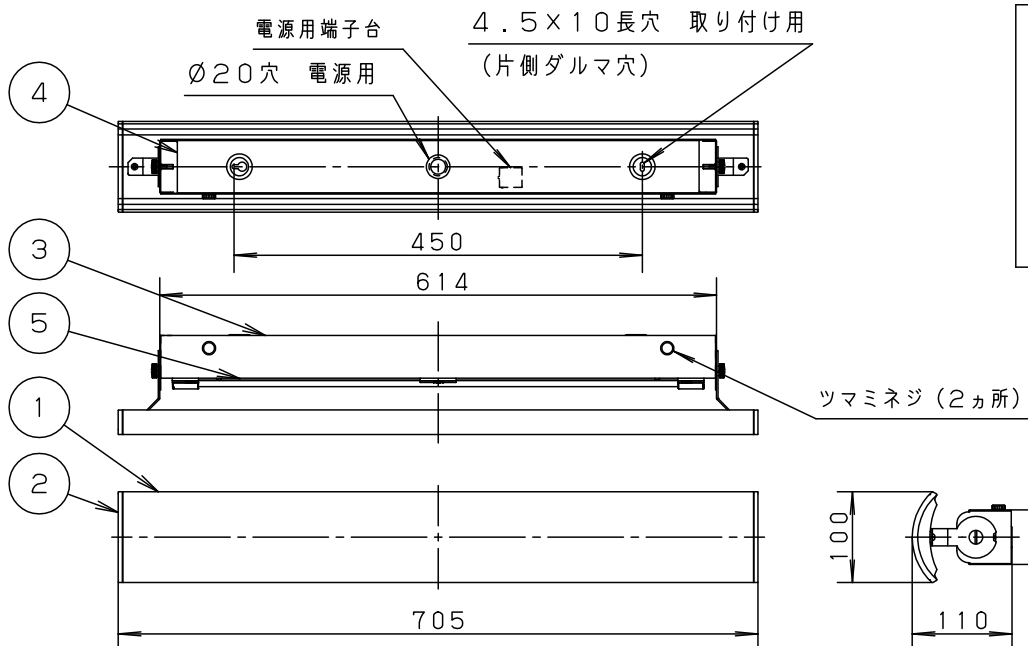

⚠ 注意：商品には寿命があります。詳細はCLX2021AAをご参照ください。

- ・電源ユニット内蔵型
- ・反射板の取付方法は、ツマミネジ方式です。

⚠ 安全に関するご注意

- ・一般屋内用器具です。屋外や水気、湿気のある所では使用しないでください。絶縁不良による感電の原因となります。
- ・LEDを直視しないでください。目の痛みの原因となることがあります。
- ・起動方式LB対応以外のライトコントロール・遅れスイッチ・リモコンアダプタと組み合わせて使用しないで下さい。過熱による火災の原因となります。
- ・壁面取付専用器具です。右図方向以外は取付けないでください。火災や落下の原因となります。
- ・メタルラス張り、ワイヤラス張り、金属板張りの木造造営材に器具を取り付ける場合は、器具の金属部と絶縁をとってください。漏電した場合、火災のおそれがあります。

<取り付け位置のご注意>

定格電圧	入力電流	消費電力				
AC100V	0.18A	17.2W				
LED	昼白色 (5000K 高演色Ra93) 明るさ：40形直管蛍光灯1灯器具相当	5	LEDカバー	アクリル	乳白	品番 LGB81800LB1
器具光束	1330lm	4	取付板	亜鉛鋼板 (t0.6)		
器具質量	2.0kg	3	本体	鋼板 (t0.8)	ホワイト ポリエステル粉体塗装	今岡 奥代
特記事項		2	エンドキャップ	アクリル	乳白	
		1	カバー	アクリル	乳白	
		部番	部品名	材質・素材厚	備考	パナソニック株式会社