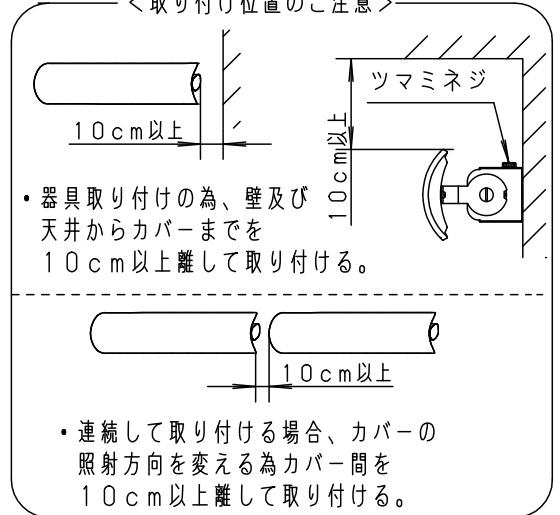

⚠ 注意：商品には寿命があります。詳細はCLX2021AAをご参照ください。

- ・電源ユニット内蔵型
- ・反射板の取付方法は、ツマミネジ方式です。

⚠ 安全に関するご注意

- ・一般屋内用器具です。屋外や水気、湿気のある所では使用しないでください。絶縁不良による感電の原因となります。
- ・LEDを直視しないでください。目の痛みの原因となることがあります。
- ・起動方式LB対応以外のライトコントロール・遅れスイッチ・リモコンアダプタと組み合わせて使用しないで下さい。過熱による火災の原因となります。
- ・壁面取付専用器具です。右図方向以外は取付けないでください。火災や落下の原因となります。
- ・メタルラス張り、ワイヤラス張り、金属板張りの木造造営材に器具を取り付ける場合は、器具の金属部と絶縁をとってください。漏電した場合、火災のおそれがあります。

ツマミネジ

<使用上のご注意>

- ・LEDや電源のバラツキにより、商品ごとに明るさや光色、点灯する速度が異なる場合があります。（特に調光下限）
- ・連結取付する場合はライトコントロールの最大負荷容量かつ接続可能台数まででご使用ください。
- ・器具の近くでは、ラジオやテレビなどの音響、映像機器に雑音が入る場合があります。
- ・ほたるスイッチと接続する場合は1回路につきスイッチ3個まででご使用ください。（4個以上のほたるスイッチと接続すると、スイッチを切にしても器具が消灯しないことがあります）
- ・器具の近くでは、電子錠などに使用する光高周波方式のリモコンが動作しない場合がごくまれにありますので、ご注意ください。
- ・起動方式LB対応のライトコントロールと組み合わせて1～100%調光ができます。
- ・調光点灯時にうなり音が発生する場合があります。

<取り付け位置のご注意>

定格電圧	入力電流	消費電力				
AC100V	0.18A	17.2W				
LED	昼白色 (5000K 高演色Ra93) 明るさ：40形直管蛍光灯1灯器具相当	5	LEDカバー	アクリル	乳白	品番 LGB81800LB1
器具光束	1330lm	4	取付板	亜鉛鋼板 (t0.6)		
器具質量	2.0kg	3	本体	鋼板 (t0.8)	ホワイト ポリエステル粉体塗装	今岡 奥代
特記事項		2	エンドキャップ	アクリル	乳白	
		1	カバー	アクリル	乳白	
		部番	部品名	材質・素材厚	備考	パナソニック株式会社