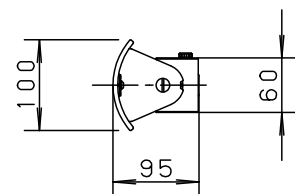

⚠ 注意：商品には寿命があります。詳細はCLX2021AAをご参照ください。

- ・電源ユニット内蔵型
- ・反射板の取付方法は、ツマミネジ方式です。

⚠ 安全に関するご注意

- ・一般屋内用器具です。屋外や水気、湿気のある所では使用しないでください。絶縁不良による感電の原因となります。
- ・LEDを直視しないでください。目の痛みの原因となることがあります。
- ・起動方式LB対応以外のライトコントロール・遅れスイッチ・リモコンアダプタと組み合わせて使用しないで下さい。過熱による火災の原因となります。
- ・壁面取付専用器具です。右図方向以外は取付けないでください。火災や落下の原因となります。
- ・メタルラス張り、ワイヤラス張り、金属板張りの木造造営材に器具を取り付ける場合は、器具の金属部と絶縁をとってください。漏電した場合、火災のおそれがあります。

<取り付け位置のご注意>

定格電圧	入力電流	消費電力				
AC100V	0.18A	17.2W				
LED	昼白色(5000K 高演色Ra93) 明るさ:20形直管蛍光灯1灯器具相当	5	LEDカバー	アクリル	乳白	品番 LGB81805LB1
器具光束	835lm	4	取付板	亜鉛鋼板(t0.6)		
器具質量	2.3kg	3	本体	鋼板(t0.8)	ホワイエスチル粉体塗装	今岡 奥代
特記事項		2	エンドキャップ	ASA樹脂	ホワイエスチル粉体塗装	
		1	カバー	鋼板(t0.8)	ホワイエスチル粉体塗装	
		部番	部品名	材質・素材厚	備考	パナソニック株式会社