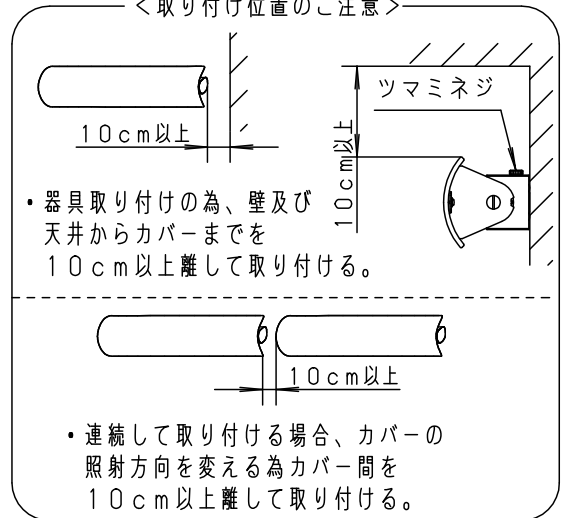

⚠ 注意：商品には寿命があります。詳細はCLX2021AAをご参照ください。

- ・電源ユニット内蔵型
- ・反射板の取付方法は、ツマミネジ方式です。

⚠ 安全に関するご注意

- ・一般屋内用器具です。屋外や水気、湿気のある所では使用しないでください。絶縁不良による感電の原因となります。
- ・LEDを直視しないでください。目の痛みの原因となることがあります。
- ・起動方式LB対応以外のライトコントロール・遅れスイッチ・リモコンアダプタと組み合わせて使用しないで下さい。過熱による火災の原因となります。
- ・壁面取付専用器具です。右図方向以外は取付けないでください。火災や落下の原因となります。
- ・メタルラス張り、ワイヤラス張り、金属板張りの木造造営材に器具を取り付ける場合は、器具の金属部と絶縁をとってください。漏電した場合、火災のおそれがあります。

ツマミネジ

<使用上のご注意>

- ・LEDや電源のバラツキにより、商品ごとに明るさや光色、点灯する速度が異なる場合があります。（特に調光下限）
- ・連結取付する場合はライトコントロールの最大負荷容量かつ接続可能台数まででご使用ください。
- ・器具の近くでは、ラジオやテレビなどの音響、映像機器に雑音が入る場合があります。
- ・ほたるスイッチと接続する場合は1回路につきスイッチ3個まででご使用ください。（4個以上のほたるスイッチと接続すると、スイッチを切にしても器具が消灯しないことがあります）
- ・器具の近くでは、電子錠などに使用する光高周波方式のリモコンが動作しない場合がごまれにありますので、ご注意ください。
- ・起動方式LB対応のライトコントロールと組み合わせて1～100%調光ができます。
- ・調光点灯時にうなり音が発生する場合があります。

<取り付け位置のご注意>

定格電圧	入力電流	消費電力				
AC100V	0.18A	17.2W				
LED	昼白色(5000K 高演色Ra93) 明るさ:20形直管蛍光灯1灯器具相当	5	LEDカバー	アクリル	乳白	品番 LGB81805LB1
器具光束	835lm	4	取付板	亜鉛鋼板(t0.6)		
器具質量	2.3kg	3	本体	鋼板(t0.8)	ホワイエスチル粉体塗装	今岡 奥代
特記事項		2	エンドキャップ	ASA樹脂	ホワイエスチル粉体塗装	
		1	カバー	鋼板(t0.8)	ホワイエスチル粉体塗装	
		部番	部品名	材質・素材厚	備考	パナソニック株式会社