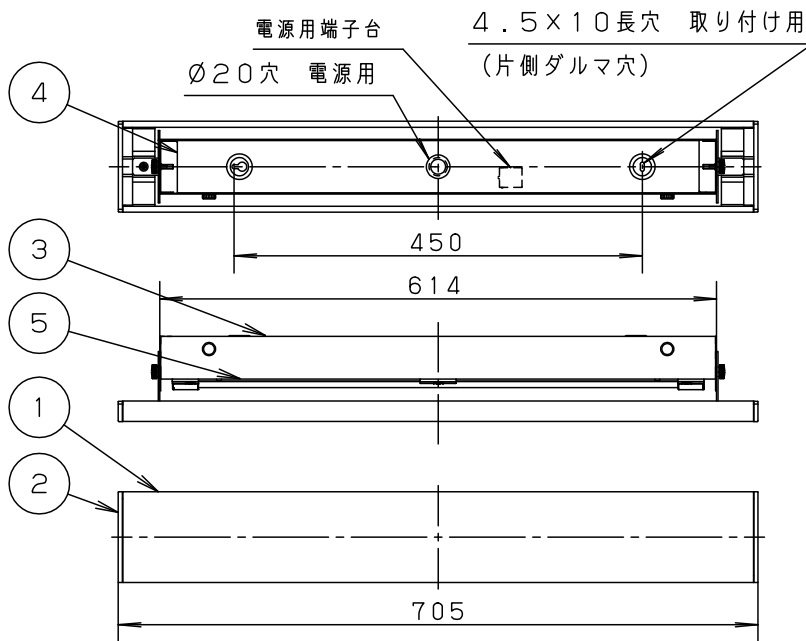

⚠ 注意：商品には寿命があります。詳細はCLX2021AAをご参照ください。

- ・電源ユニット内蔵型
- ・反射板の取付方法は、ツマミネジ方式です。

⚠ 安全に関するご注意

- ・一般屋内用器具です。屋外や水気、湿気のある所では使用しないでください。絶縁不良による感電の原因となります。
- ・LEDを直視しないでください。目の痛みの原因となることがあります。
- ・起動方式LB対応以外のライトコントロール・遅れスイッチ・リモコンアダプタと組み合わせて使用しないで下さい。過熱による火災の原因となります。
- ・壁面取付専用器具です。右図方向以外は取付けないでください。火災や落下の原因となります。
- ・メタルラス張り、ワイヤラス張り、金属板張りの木造造営材に器具を取り付ける場合は、器具の金属部と絶縁をとってください。漏電した場合、火災のおそれがあります。

<取り付け位置のご注意>

定格電圧	入力電流	消費電力				
AC100V	0.18A	17.2W				
LED	昼白色(5000K 高演色Ra93) 明るさ:20形直管蛍光灯1灯器具相当	5	LEDカバー	アクリル	乳白	品番 LGB81805LB1
器具光束	835lm	4	取付板	亜鉛鋼板(t0.6)		
器具質量	2.3kg	3	本体	鋼板(t0.8)	ホワイエスチル粉体塗装	今岡 奥代
特記事項		2	エンドキャップ	ASA樹脂	ホワイエスチル粉体塗装	
		1	カバー	鋼板(t0.8)	ホワイエスチル粉体塗装	
		部番	部品名	材質・素材厚	備考	パナソニック株式会社