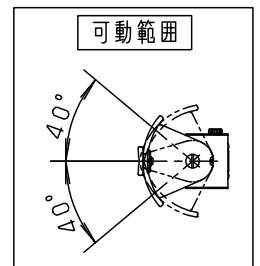

⚠ 注意：商品には寿命があります。詳細はCLX2021AAをご参照ください。

- ・電源ユニット内蔵型
- ・反射板の取付方法は、ツマミネジ方式です。

⚠ 安全に関するご注意

- ・一般屋内用器具です。屋外や水気、湿気のある所では使用しないでください。絶縁不良による感電の原因となります。
- ・LEDを直視しないでください。目の痛みの原因となることがあります。
- ・起動方式LB対応以外のライトコントロール・遅れスイッチ・リモコンアダプタと組み合わせて使用しないで下さい。過熱による火災の原因となります。
- ・壁面取付専用器具です。右図方向以外は取付けないでください。火災や落下の原因となります。
- ・メタルラス張り、ワイヤラス張り、金属板張りの木造造営材に器具を取り付ける場合は、器具の金属部と絶縁をとってください。漏電した場合、火災のおそれがあります。

<取り付け位置のご注意>

定格電圧	入力電流	消費電力				
AC100V	0.18A	17.2W				
LED	昼白色(5000K 高演色Ra93) 明るさ:20形直管蛍光灯1灯器具相当	5	LEDカバー	アクリル	乳白	品番 LGB81805LB1
器具光束	835lm	4	取付板	亜鉛鋼板(t0.6)		
器具質量	2.3kg	3	本体	鋼板(t0.8)	ホワイエスチル粉体塗装	今岡 奥代
特記事項		2	エンドキャップ	ASA樹脂	ホワイエスチル粉体塗装	
		1	カバー	鋼板(t0.8)	ホワイエスチル粉体塗装	
		部番	部品名	材質・素材厚	備考	パナソニック株式会社