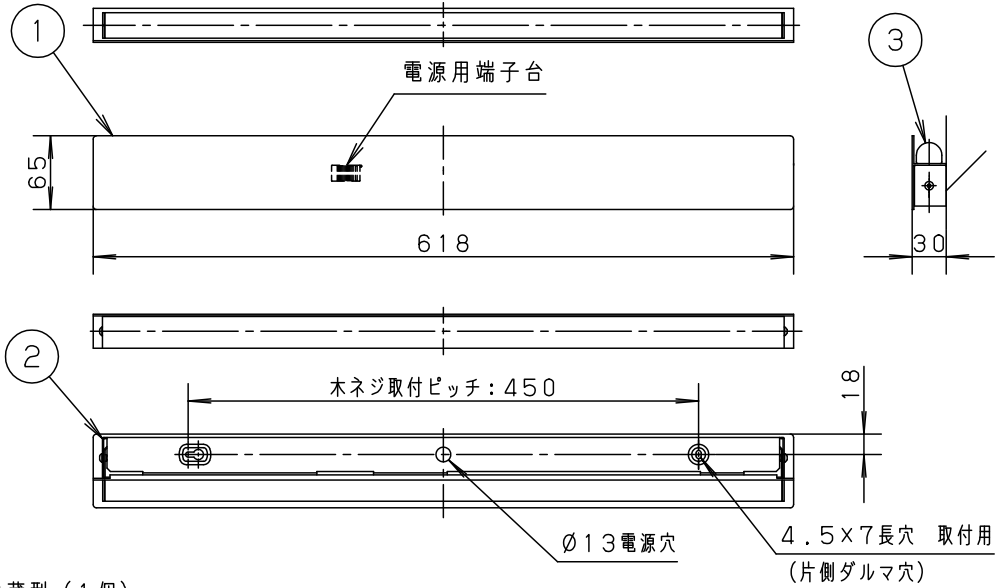

⚠ 注意：商品には寿命があります。詳細はCLX2021AAをご参照ください。

・電源ユニット内蔵型（1個）

⚠ 安全に関するご注意

- ・一般屋内用器具です。屋外や水気、湿気のある所では使用しないでください。絶縁不良による感電の原因となります。
- ・壁面（縦・横向き）・天井面取付専用です。
- ・起動方式LB対応以外のライトコントロール・遅れスイッチ・リモコンアダプタと組み合わせて使用しないでください。過熱による火災の原因となります。
- ・LEDを直視しないでください。目の痛みの原因となることがあります。

<使用上のご注意>

- ・LEDや電源のバラツキにより、商品ごとに明るさや光色、点灯する速度が異なる場合があります。（特に調光下限）
- ・ライトコントロールと接続する場合は、ライトコントロールの最大負荷容量以下かつ接続可能台数まででご使用ください。
- ・器具の近くでは、ラジオやテレビなどの音響、映像機器に雑音が入る場合があります。
- ・ほたるスイッチと接続する場合は1回路につきスイッチ3個まででご使用ください。
  （4個以上のほたるスイッチと接続すると、スイッチを切にしても器具が消灯しないことがあります）
- ・この器具の近くでは、電子錠などに使用する光周波方式のリモコンが動作しない場合がごくまれにありますのでご注意ください。
- ・凹凸のある照射面や照射距離が近いとき、光ムラが気になる場合があります。
- ・複数灯を同時に点灯させる場合、始動時間にバラツキが生じる場合があります。
- ・起動方式LB対応の当社ライトコントロールと組み合わせて1～100%調光ができます。