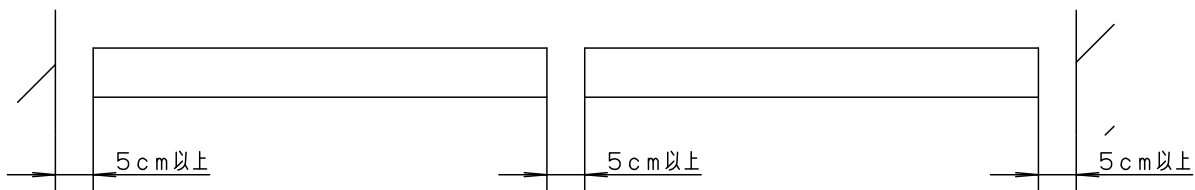

<取付位置のご注意>

- ・壁面より5 cm以上離して取付けてください。器具の取付が出来なくなります。
- ・連続して取り付ける場合は器具どうしを5 cm以上離して下さい。器具の取付が出来なくなります。
- ・平らな壁面に取付けてください。光が漏れたり、器具の取付ができない場合があります。

定格電圧	入力電流	消費電力					品番
AC100V	0.13A	12.9W	5				LGB81888LB1
LED	温白色 (3500K 高演色Ra93)		4				
器具光束	1015lm		3	カバ	ポリカーボネート	乳白	三輪 白川
器具質量	1.0kg		2	取付板	鋼板 (t1.0)	ブラック ポリエステル粉体塗装	
特記事項			1	本体	アルミ押出材	ブラック ポリエステル粉体塗装	パナソニック株式会社
			部番	部品名	材質・素材厚	備考	