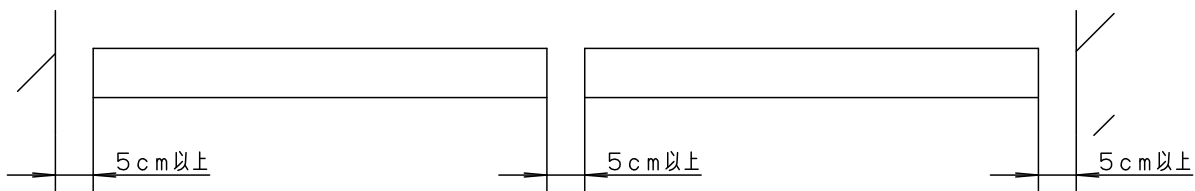

<取付位置のご注意>

- ・壁面より5cm以上離して取付けてください。器具の取付が出来なくなります。
- ・連続して取り付ける場合は器具どうしを5cm以上離して下さい。器具の取付が出来なくなります。
- ・平らな壁面に取付けてください。光が漏れたり、器具の取付ができない場合があります。

定格電圧	入力電流	消費電力					品番
AC100V	0.13A	12.9W	5				LGB81889LB1
LED	電球色 (2700K 高演色Ra93)		4				
器具光束	930lm		3	カバ	ポリカーボネート	乳白	三輪 白川
器具質量	1.0kg		2	取付板	鋼板 (t1.0)	フラク ポリエス テル粉体 塗装	
特記事項			1	本 体	アルミ押出材	フラク ポリエス テル粉体 塗装	三輪 白川
			部番	部 品 名	材質・素材厚	備 考	