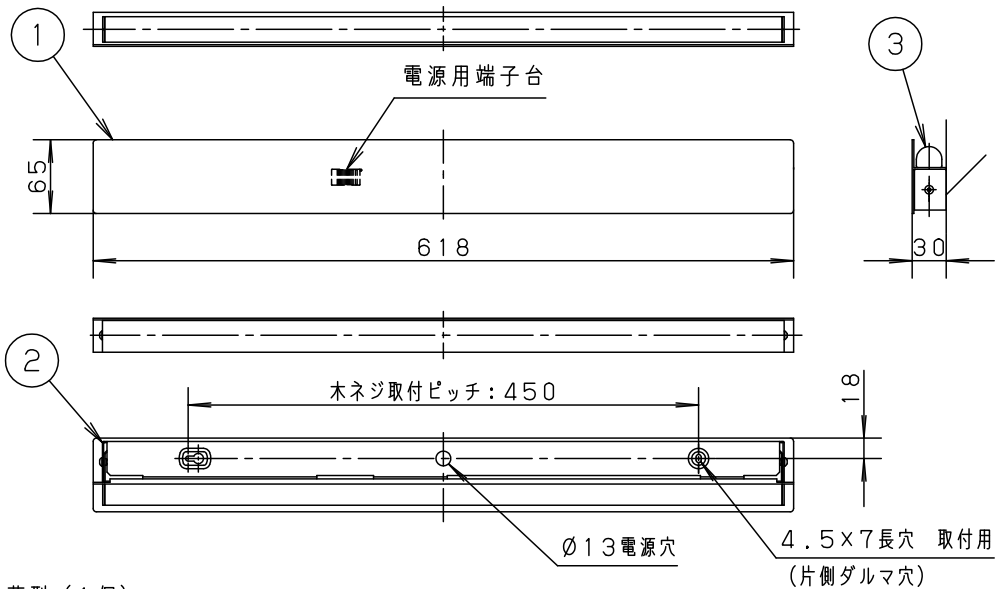

⚠ 注意：商品には寿命があります。詳細はCLX2021AAをご参照ください。

・電源ユニット内蔵型（1個）

⚠ 安全に関するご注意

- ・一般屋内用器具です。屋外や水気、湿気のある所では使用しないでください。絶縁不良による感電の原因となります。
- ・壁面（縦・横向き）・天井面取付専用です。
- ・起動方式LB対応以外のライトコントロール・遅れスイッチ・リモコンアダプタと組み合わせて使用しないでください。過熱による火災の原因となります。
- ・LEDを直視しないでください。目の痛みの原因となることがあります。

<使用上のご注意>

- ・LEDや電源のバラツキにより、商品ごとに明るさや光色、点灯する速度が異なる場合があります。（特に調光下限）
- ・ライトコントロールと接続する場合は、ライトコントロールの最大負荷容量以下かつ接続可能台数まででご使用ください。
- ・器具の近くでは、ラジオやテレビなどの音響、映像機器に雑音が入る場合があります。
- ・ほたるスイッチと接続する場合は1回路につきスイッチ3個まででご使用ください。
  （4個以上のほたるスイッチと接続すると、スイッチを切にしても器具が消灯しないことがあります）
- ・この器具の近くでは、電子錠などに使用する光周波方式のリモコンが動作しない場合がごくまれにありますのでご注意ください。
- ・凹凸のある照射面や照射距離が近いとき、光ムラが気になる場合があります。
- ・複数灯を同時に点灯させる場合、始動時間にバラツキが生じる場合があります。
- ・起動方式LB対応の当社ライトコントロールと組み合わせて1～100%調光ができます。