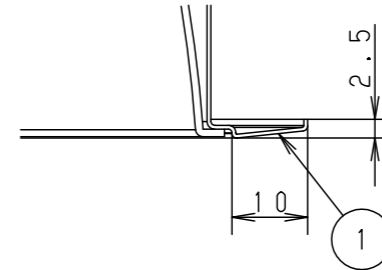

埋込穴寸法  
 $\varnothing 100^{+2}_{-0}$

枠部詳細

ホワイト マンセル N9.5			
器具光束	3340lm		
LED	昼白色 (5000K Ra95) 高演色		
配光	広角タイプ		
器具質量	1.0kg (灯具: 0.7kg、電源: 0.3kg)		
特記事項			
7	LED電源ユニット		
6	補助反射板	アルミ板 (t1.0)	銀色鏡面仕上
5	LED		
4	レンズ	アクリル	透明
3	反射板	PBT樹脂	ホワイト
2	本体	アルミダイカスト	
1	枠	亜鉛鋼板 (t0.5)	ホワイト半つや消し ポリエステル粉体塗装
部品番	部品名	材質・素材厚	備考
品名	ダウンライト XND3536SA		
図番	XND3536SA-K	平	櫻井 堀
単位: mm	第三角法		
パナソニック株式会社			