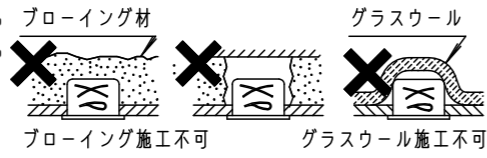

⚠ 注意：商品には寿命があります。詳細はCLX2021HAをご参照ください。

グリーン購入法適合

⚠ 安全に関するご注意

- 一般屋内用器具です。屋外や水気・湿気の多い場所、粉じんの発生する場所、腐食性ガスの発生する場所（例：プールや温浴施設の併設場所、塩素系消毒剤が使用される場所等）では使用しないでください。
- 故障や短寿命、絶縁不良による火災・感電の原因となります。
- 天井埋込み専用器具です。壁取付や天井直付、及び傾斜天井には取り付けないでください。指定外取付は、火災の原因となります。
- 断熱材、防音材をかぶせて使用しないでください。火災の原因となります。
- 住宅の断熱施工天井には使用できません。
- 口出し線を切断したり、構成部品（コネクタ等）の交換をしないでください。火災・感電及び不点・故障の原因となります。
- LEDを直視しないでください。目の痛みの原因となります。
- 器具と被照射物は30cm以上（近接限度距離）離してください。近接限度距離内に被照射物が近づく恐れのある場所（ドア開閉範囲の上、家具の上、クローゼット・押入れの中等）では使用しないでください。過熱による火災の原因となります。
- 熱がこもるような密閉した空間へは取り付けないでください。火災及びLED短寿命の原因となります。
- リニューアルプレート（NNN80000Z、NNN80003Z）と組み合わせる場合、天井板厚は5～22mmの範囲で使用してください。指定外の板厚で使用すると、器具がリニューアルプレートから外れて落下の原因となります。

（使用上のご注意）

- 必ず器具品番とLED電源品番を組み合わせてください。
- ロックウール等の柔らかい天井には取り付けないでください。天井材破損・器具ズレの原因となります。
- 取付パネ部や器具外郭部に障害物のないよう施工してください。障害物があるとずれ落ちなどの原因となります。
- 照射距離が近い時や照射面によって、光ムラが気になる場合があります。予めご了承ください。
- LEDにはバラツキがあるため、同一品番でも商品ごとに発光色、明るさが異なる場合があります。予めご了承ください。
- 適合LED電源ユニット：起動方式LZタイプとの組み合わせにおいて、当社調光器と組み合わせると、約5～100%の調光ができます。調光器との組み合わせについては別紙「XNDLZ9-KG\*」をご参照ください。
- 突入電流は別表のとおりです。接続するスイッチの容量を確認の上、配線してください。