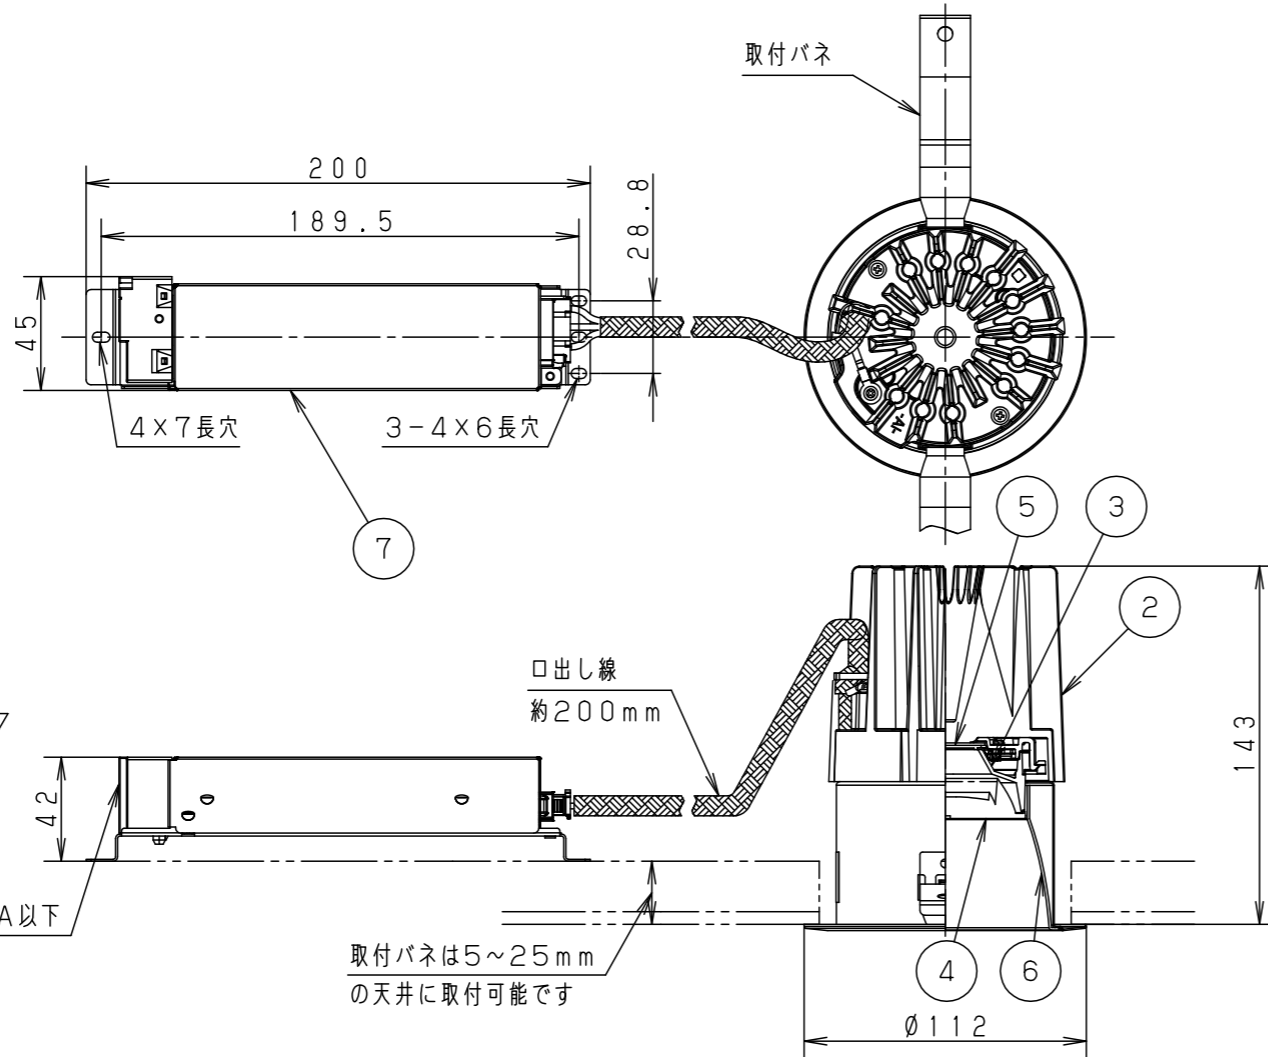

⚠ 注意：商品には寿命があります。詳細はCLX2021HAをご参照ください。

グリーン購入法適合

⚠ 安全に関するご注意

- 一般屋内用器具です。屋外や水気・湿気の多い場所、粉じんの発生する場所、腐食性ガスの発生する場所（例：プールや温浴施設の併設場所、塩素系消毒剤が使用される場所等）では使用しないでください。
- 故障や短寿命、絶縁不良による火災・感電の原因となります。
- 天井埋込み専用器具です。壁取付や天井直付、及び傾斜天井には取り付けないでください。指定外取付は、火災の原因となります。
- 断熱材、防音材をかぶせて使用しないでください。火災の原因となります。
- 住宅の断熱施工天井には使用できません。
- 口出し線を切断したり、構成部品（コネクタ等）の交換をしないでください。火災・感電及び不点・故障の原因となります。
- LEDを直視しないでください。目の痛みの原因となります。
- 器具と被照射物は30cm以上（近接限度距離）離してください。近接限度距離内に被照射物が近づく恐れのある場所（ドア開閉範囲の上、家具の上、クローゼット・押入れの中等）では使用しないでください。過熱による火災の原因となります。
- 熱がこもるような密閉した空間へは取り付けないでください。火災及びLED短寿命の原因となります。
- リニューアルプレート（NNN80000Z、NNN80003Z）と組み合わせる場合、天井板厚は5～22mmの範囲で使用してください。指定外の板厚で使用すると、器具がリニューアルプレートから外れて落下の原因となります。

（使用上のご注意）

- 必ず器具品番とLED電源品番を組み合わせてください。
- ロックウール等の柔らかい天井には取り付けないでください。天井材破損・器具ズレの原因となります。
- 取付パネ部や器具外郭部に障害物のないよう施工してください。障害物があるとずれ落ちなどの原因となります。
- 照射距離が近い時や照射面によって、光ムラが気になる場合があります。予めご了承ください。
- LEDにはバラツキがあるため、同一品番でも商品ごとに発光色、明るさが異なる場合があります。予めご了承ください。
- 適合LED電源ユニット：起動方式LZタイプとの組み合わせにおいて、当社調光器と組み合わせると、約5～100%の調光ができます。調光器との組み合わせについては別紙「XNDLZ9-KG\*」をご参照ください。
- 突入電流は別表のとおりです。接続するスイッチの容量を確認の上、配線してください。

埋込穴寸法  
 $\varnothing 100^{+2}_{-0}$

枠部詳細

ホワイト マンセル N9.5			
器具光束	3340lm		
LED	昼白色 (5000K Ra95) 高演色		
配光	広角タイプ		
器具質量	1.0kg (灯具: 0.7kg、電源: 0.3kg)		
特記事項			
7	LED電源ユニット		
6	補助反射板	アルミ板 (t1.0)	銀色鏡面仕上
5	LED		
4	レンズ	アクリル	透明
3	反射板	PBT樹脂	ホワイト
2	本体	アルミダイカスト	
1	枠	亜鉛鋼板 (t0.5)	ホワイト半つや消し ポリエステル粉体塗装
部品番	部品名	材質・素材厚	備考
品名	ダウンライト XND3536SA		
図番	XND3536SA-K	平	櫻井 堀
単位: mm	第三角法		
パナソニック株式会社			

器具品番	LED電源品番	定格電圧	入力電流	消費電力	突入電流
NDN48360S	NNK35002NLZ9	100V	0.301A	29.1W	-
		200V	0.149A		-
		242V	0.125A		9A