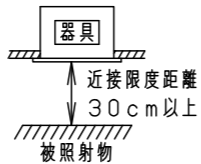

⚠ 注意：商品には寿命があります。詳細はCLX2021HAをご参照ください。

グリーン購入法適合

⚠ 安全に関するご注意

- 一般屋内用器具です。屋外や水気・湿気の多い場所、粉じんの発生する場所、腐食性ガスの発生する場所（例：プールや温浴施設の併設場所、塩素系消毒剤が使用される場所等）では使用しないでください。
- 故障や短寿命、絶縁不良による火災・感電の原因となります。
- 天井埋込み専用器具です。壁取付や天井直付、及び傾斜天井には取り付けないでください。指定外取付は、火災の原因となります。
- 断熱材、防音材をかぶせて使用しないでください。火災の原因となります。
- 住宅の断熱施工天井には使用できません。
- 口出し線を切断したり、構成部品（コネクタ等）の交換をしないでください。火災・感電及び不点・故障の原因となります。
- LEDを直視しないでください。目の痛みの原因となります。
- 器具と被照射物は30cm以上（近接限度距離）離してください。近接限度距離内に被照射物が近づく恐れのある場所（ドア開閉範囲の上、家具の上、クローゼット・押入れの中等）では使用しないでください。過熱による火災の原因となります。
- 熱がこもるような密閉した空間へは取り付けないでください。火災及びLED短寿命の原因となります。
- リニューアルプレート（NNN80000Z、NNN80003Z）と組み合わせる場合、天井板厚は5～22mmの範囲で使用してください。指定外の板厚で使用すると、器具がリニューアルプレートから外れて落下の原因となります。

埋込穴寸法  
 $\varnothing 100^{+2}_{-0}$

枠部詳細

ホワイト マンセル N9.5			
器具光束	3340lm		
LED	昼白色 (5000K Ra95) 高演色		
配光	広角タイプ		
器具質量	1.0kg (灯具: 0.7kg、電源: 0.3kg)		
特記事項			
7	LED電源ユニット		
6	補助反射板	アルミ板 (t1.0)	銀色鏡面仕上
5	LED		
4	レンズ	アクリル	透明
3	反射板	PBT樹脂	ホワイト
2	本体	アルミダイカスト	
1	枠	亜鉛鋼板 (t0.5)	ホワイト半つや消し ポリエステル粉体塗装
部品番	部品名	材質・素材厚	備考
品名	ダウンライト XND3536SA		
図番	XND3536SA-K	平	櫻井 堀
単位: mm	第三角法		
パナソニック株式会社			