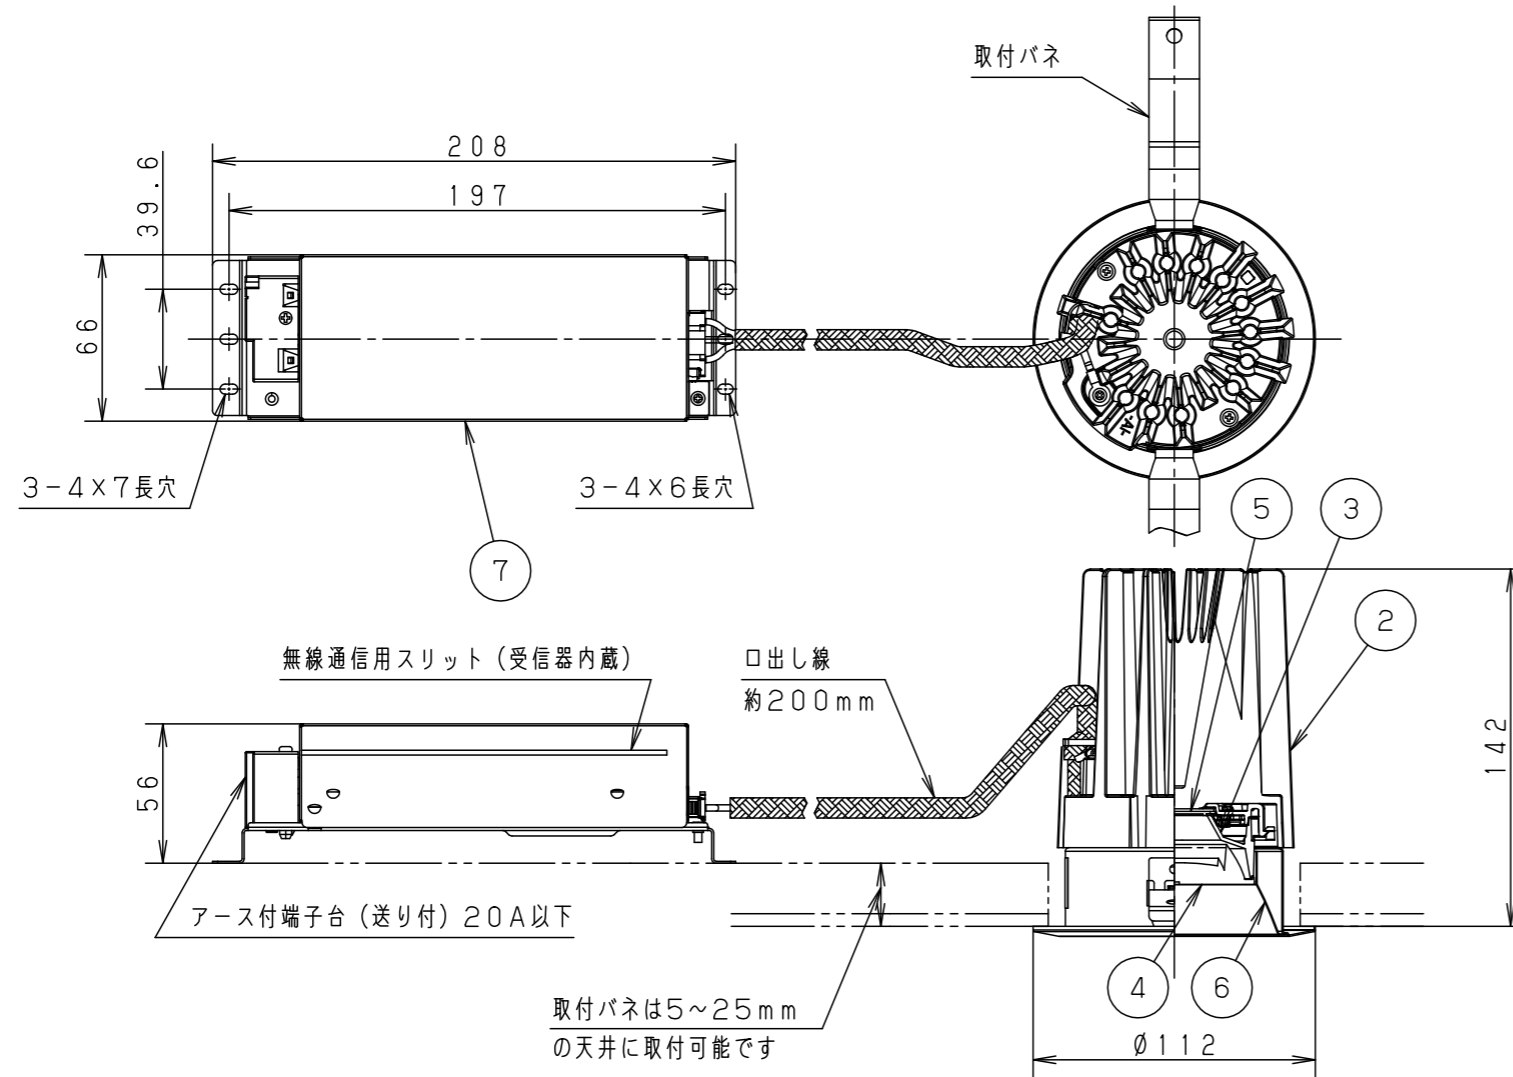

⚠ 注意：商品には寿命があります。詳細はCLX2021HAをご参照ください。

グリーン購入法適合

⚠ 安全に関するご注意

- 一般屋内用器具です。屋外や水気・湿気の多い場所、粉じんの発生する場所、腐食性ガスの発生する場所（例：プールや温浴施設の併設場所、塩素系消毒剤が使用される場所等）では使用しないでください。故障や短寿命、絶縁不良による火災・感電の原因となります。
- 天井埋込み専用器具です。壁取付や天井直付、及び傾斜天井には取り付けしないでください。指定外取付は、火災の原因となります。
- 断熱材、防音材をかぶせて使用しないでください。火災の原因となります。
- 住宅の断熱施工天井には使用できません。
- 口出し線を切断したり、構成部品（コネクタ等）の交換をしないでください。火災・感電及び不点・故障の原因となります。
- LEDを直視しないでください。目の痛みの原因となります。
- 器具と被照射物は30cm以上（近接限度距離）離してください。近接限度距離内に被照射物が近づく恐れのある場所（ドア開閉範囲の上、家具の上、クローゼット・押入れの中等）では使用しないでください。過熱による火災の原因となります。
- 熱がこもるような密閉した空間へは取り付けしないでください。火災及びLED短寿命の原因となります。
- リニューアルプレート（NNN80000Z、NNN80003Z）と組み合わせる場合、天井板厚は5～22mmの範囲で使用してください。指定外の板厚で使用すると、器具がリニューアルプレートから外れて落下の原因となります。

(使用上のご注意)

- 必ず器具品番とLED電源品番を組み合わせでご使用ください。
- ロックウール等の柔らかい天井には取り付けしないでください。天井材破損・器具ズレの原因となります。
- 取付パネ部や器具外郭部に障害物のないよう施工してください。障害物があるとずれ落ちなどの原因となります。
- 照射距離が近い時や照射面によって、光ムラが気になる場合があります。予めご了承ください。
- LEDにはバラツキがあるため、同一品番でも商品ごとに発光色、明るさが異なる場合があります。予めご了承ください。
- 適合LED電源ユニット：起動方式RYタイプとの組み合わせにおいて、当社コントローラと組み合わせ、約5～100%の調光ができます。コントローラとの組み合わせ、設置条件については別紙「XNDRY9-KG*」をご参照ください。

埋込穴寸法
 $\varnothing 100^{+2}_{-0}$

枠部詳細

器具品番	LED電源品番	定格電圧	入力電流	消費電力
NDN68300W	NNK55001NRY9	100V	0.400A	40.0W
		200V	0.200A	
		242V	0.175A	

ホワイト マンセル N9.5			
器具光束	5600lm		
LED	昼白色 (5000K Ra85)		
配光	広角タイプ		
器具質量	1.4kg (灯具: 0.9kg、電源: 0.5kg)		
特記事項			
7	LED電源ユニット		
6	補助反射板	亜鉛鋼板 (t0.4)	ホワイト半つや消し ポリエステル粉体塗装
5	LED		
4	レンズ	アクリル	透明
3	反射板	PBT樹脂	ホワイト
2	本体	アルミダイカスト	
1	枠	亜鉛鋼板 (t0.5)	ホワイト半つや消し ポリエステル粉体塗装
部品番	部品名	材質・素材厚	備考
品名	ダウンライト XND5538WNR9		
図番	XND5538WNR9-K	平	櫻井 堀
単位: mm		第三角法	
パナソニック株式会社			