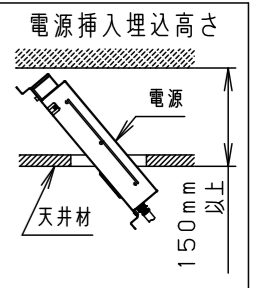

⚠ 注意：商品には寿命があります。詳細はCLX2021HAをご参照ください。

グリーン購入法適合

⚠ 安全に関するご注意

- 一般屋内用器具です。屋外や水気・湿気の多い場所、粉じんの発生する場所、腐食性ガスの発生する場所（例：プールや温浴施設の併設場所、塩素系消毒剤が使用される場所等）では使用しないでください。故障や短寿命、絶縁不良による火災・感電の原因となります。
- 天井埋込み専用器具です。壁取付や天井直付、及び傾斜天井には取り付けしないでください。指定外取付は、火災の原因となります。
- 断熱材、防音材をかぶせて使用しないでください。火災の原因となります。
- 住宅の断熱施工天井には使用できません。
- 口出し線を切断したり、構成部品（コネクタ等）の交換をしないでください。火災・感電及び不点・故障の原因となります。
- LEDを直視しないでください。目の痛みの原因となります。
- 器具と被照射物は30cm以上（近接限度距離）離してください。近接限度距離内に被照射物が近づく恐れのある場所（ドア開閉範囲の上、家具の上、クローゼット・押入れの中等）では使用しないでください。過熱による火災の原因となります。
- 熱がこもるような密閉した空間へは取り付けしないでください。火災及びLED短寿命の原因となります。
- リニューアルプレート（NNN80000Z、NNN80003Z）と組み合わせる場合、天井板厚は5～22mmの範囲で使用してください。指定外の板厚で使用すると、器具がリニューアルプレートから外れて落下の原因となります。

埋込穴寸法
 $\varnothing 100^{+2}_{-0}$

枠部詳細

器具品番	LED電源品番	定格電圧	入力電流	消費電力
NDN68300W	NNK55001NRY9	100V	0.400A	40.0W
		200V	0.200A	
		242V	0.175A	

ホワイト マンセル N9.5			
器具光束	5600lm		
LED	昼白色 (5000K Ra85)		
配光	広角タイプ		
器具質量	1.4kg (灯具: 0.9kg、電源: 0.5kg)		
特記事項			
7	LED電源ユニット		
6	補助反射板	亜鉛鋼板 (t0.4)	ホワイト半つや消し ポリエステル粉体塗装
5	LED		
4	レンズ	アクリル	透明
3	反射板	PBT樹脂	ホワイト
2	本体	アルミダイカスト	
1	枠	亜鉛鋼板 (t0.5)	ホワイト半つや消し ポリエステル粉体塗装
部品番	部品名	材質・素材厚	備考
品名	ダウンライト XND5538WNR9		
図番	XND5538WNR9-K	平	櫻井 堀
単位: mm		第三角法	
パナソニック株式会社			