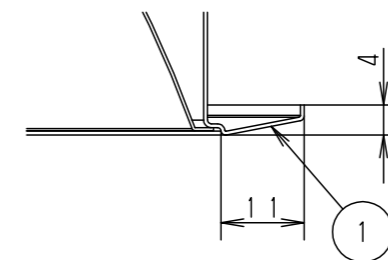

埋込穴寸法
 $\varnothing 100^{+2}_{-0}$

枠部詳細

器具品番	LED電源品番	定格電圧	入力電流	消費電力
NDN68300W	NNK55001NRY9	100V	0.400A	40.0W
		200V	0.200A	
		242V	0.175A	

ホワイト マンセル N9.5			
器具光束	5600lm		
LED	昼白色 (5000K Ra85)		
配光	広角タイプ		
器具質量	1.4kg (灯具: 0.9kg、電源: 0.5kg)		
特記事項			
7	LED電源ユニット		
6	補助反射板	亜鉛鋼板 (t0.4)	ホワイト半つや消し ポリエステル粉体塗装
5	LED		
4	レンズ	アクリル	透明
3	反射板	PBT樹脂	ホワイト
2	本体	アルミダイカスト	
1	枠	亜鉛鋼板 (t0.5)	ホワイト半つや消し ポリエステル粉体塗装
部品番	部品名	材質・素材厚	備考
品名	ダウンライト XND5538WNR9		
図番	XND5538WNR9-K	平	櫻井 堀
単位: mm		第三角法	
パナソニック株式会社			