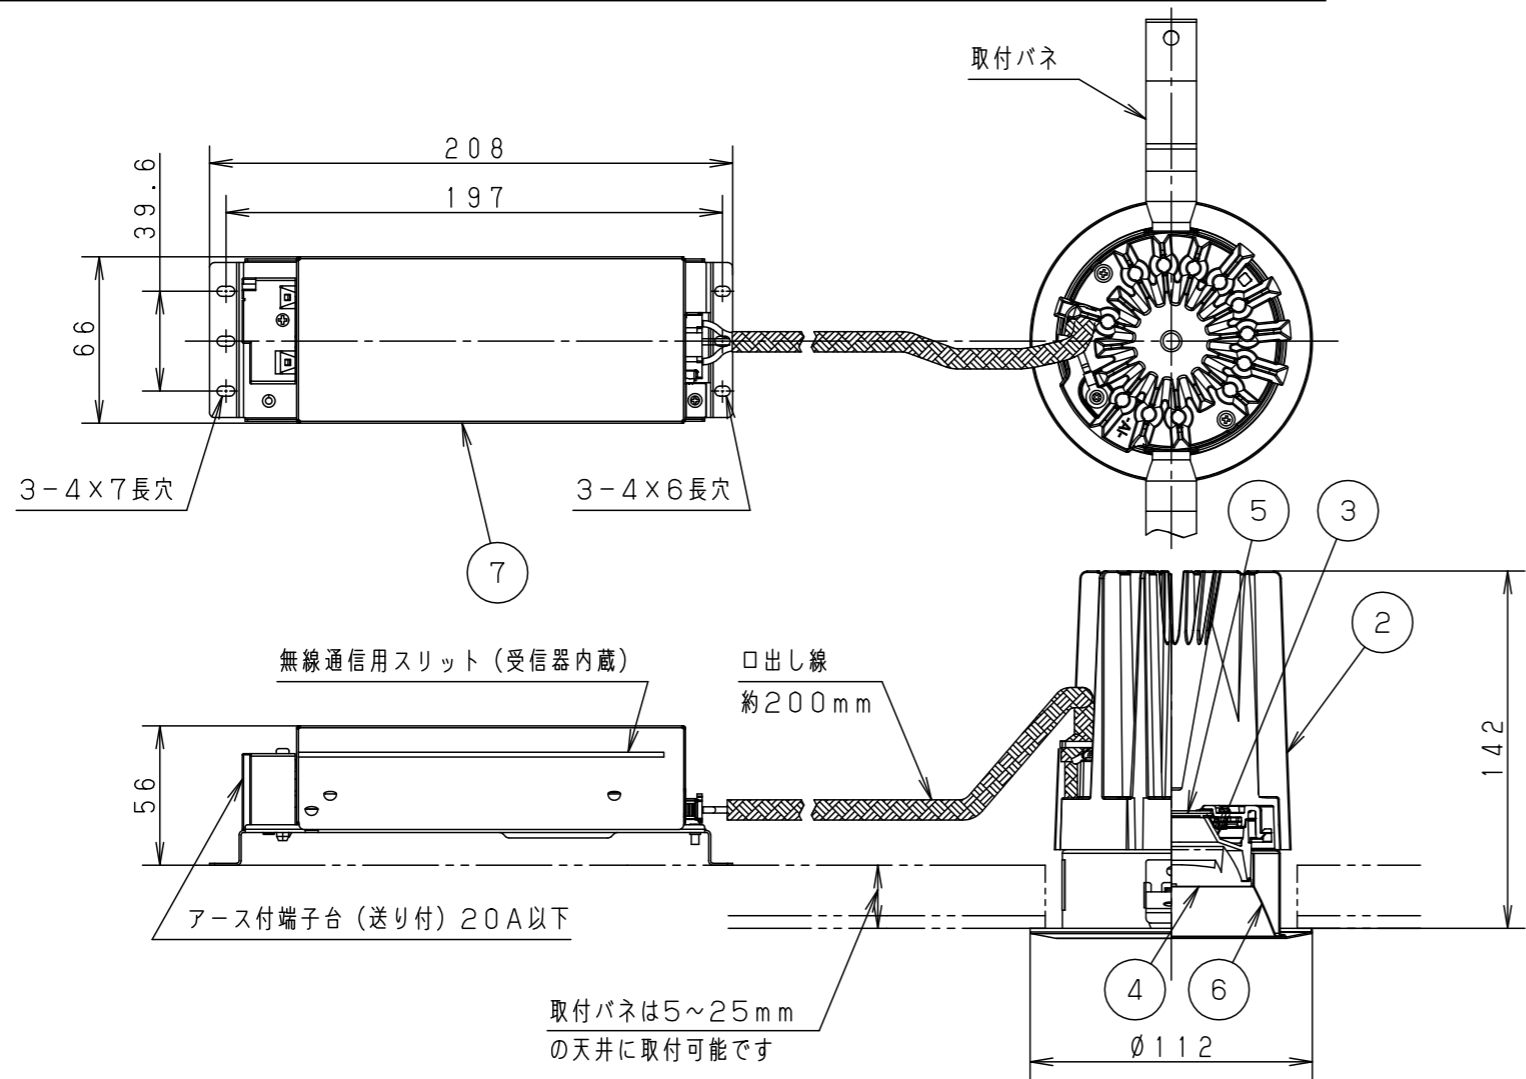

⚠ 注意：商品には寿命があります。詳細はCLX2021HAをご参照ください。

グリーン購入法適合

⚠ 安全に関するご注意

- 一般屋内用器具です。屋外や水気・湿気の多い場所、粉じんの発生する場所、腐食性ガスの発生する場所（例：プールや温浴施設の併設場所、塩素系消毒剤が使用される場所等）では使用しないでください。故障や短寿命、絶縁不良による火災・感電の原因となります。
- 天井埋込み専用器具です。壁取付や天井直付、及び傾斜天井には取り付けないでください。指定外取付は、火災の原因となります。
- 断熱材、防音材をかぶせて使用しないでください。火災の原因となります。
- 住宅の断熱施工天井には使用できません。
- 口出し線を切断したり、構成部品（コネクタ等）の交換をしないでください。火災・感電及び不点・故障の原因となります。
- LEDを直視しないでください。目の痛みの原因となります。
- 器具と被照射物は30cm以上（近接限度距離）離してください。近接限度距離内に被照射物が近づく恐れのある場所（ドア開閉範囲の上、家具の上、クローゼット・押入れの中等）では使用しないでください。過熱による火災の原因となります。
- 熱がこもるような密閉した空間へは取り付けないでください。火災及びLED短寿命の原因となります。
- リニューアルプレート（NNN80000Z、NNN80003Z）と組み合わせる場合、天井板厚は5~22mmの範囲で使用してください。指定外の板厚で使用すると、器具がリニューアルプレートから外れて落下の原因となります。

埋込穴寸法
 $\varnothing 100^{+2}_{-0}$

器具品番	LED電源品番	定格電圧	入力電流	消費電力
NDN68305S	NNK55001NRY9	100V	0.400A	40.0W
		200V	0.200A	
		242V	0.175A	

ホワイト マンセル N9.5		
器具光束	5490lm	
LED	昼白色 (5000K Ra85)	
配光	拡散タイプ	
器具質量	1.4kg (灯具:0.9kg、電源:0.5kg)	

部番	部品名	材質・素材厚	備考
7	LED電源ユニット		
6	補助反射板	アルミ板 (t1.0)	銀色鏡面仕上
5	LED		
4	レンズ	アクリル	透明
3	反射板	PBT樹脂	ホワイト
2	本体	アルミダイカスト	
1	枠	亜鉛鋼板 (t0.5)	ホワイト半つや消しポリエステル粉体塗装

品名	ダウンライト XND5539SNRY9		
図番	XND5539SNRY9-K	平	櫻
単位: mm	第三角法	岡	井