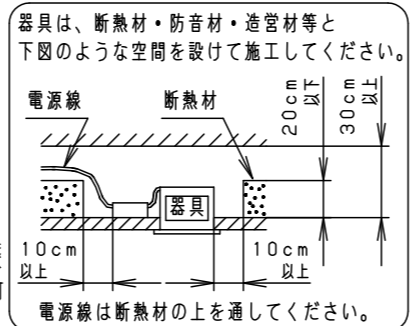

⚠ 注意：商品には寿命があります。詳細はCLX2021HAをご参照ください。

グリーン購入法適合

⚠ 安全に関するご注意

- 一般屋内用器具です。屋外や水気・湿気の多い場所、粉じんの発生する場所、腐食性ガスの発生する場所（例：プールや温浴施設の併設場所、塩素系消毒剤が使用される場所等）では使用しないでください。故障や短寿命、絶縁不良による火災・感電の原因となります。
- 天井埋込み専用器具です。壁取付や天井直付、及び傾斜天井には取り付けないでください。指定外取付は、火災の原因となります。
- 断熱材、防音材をかぶせて使用しないでください。火災の原因となります。
- 住宅の断熱施工天井には使用できません。
- 口出し線を切断したり、構成部品（コネクタ等）の交換をしないでください。火災・感電及び不点・故障の原因となります。
- LEDを直視しないでください。目の痛みの原因となります。
- 器具と被照射物は30cm以上（近接限度距離）離してください。近接限度距離内に被照射物が近づく恐れのある場所（ドア開閉範囲の上、家具の上、クローゼット・押入れの中等）では使用しないでください。過熱による火災の原因となります。
- 熱がこもるような密閉した空間へは取り付けないでください。火災及びLED短寿命の原因となります。
- リニューアルプレート（NNN80000Z、NNN80003Z）と組み合わせる場合、天井板厚は5~22mmの範囲で使用してください。指定外の板厚で使用すると、器具がリニューアルプレートから外れて落下の原因となります。

埋込穴寸法
 $\varnothing 100^{+2}_{-0}$

器具品番	LED電源品番	定格電圧	入力電流	消費電力
NDN68305S	NNK55001NRY9	100V	0.400A	40.0W
		200V	0.200A	
		242V	0.175A	

ホワイト マンセル N9.5		
器具光束	5490lm	
LED	昼白色 (5000K Ra85)	
配光	拡散タイプ	
器具質量	1.4kg (灯具:0.9kg、電源:0.5kg)	