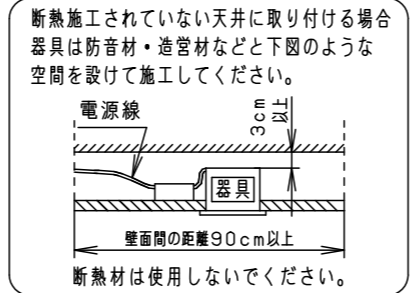

⚠ 注意：商品には寿命があります。詳細はCLX2021HAをご参照ください。

グリーン購入法適合

⚠ 安全に関するご注意

- 一般屋内用器具です。屋外や水気・湿気の多い場所、粉じんの発生する場所、腐食性ガスの発生する場所（例：プールや温浴施設の併設場所、塩素系消毒剤が使用される場所等）では使用しないでください。故障や短寿命、絶縁不良による火災・感電の原因となります。
- 天井埋込み専用器具です。壁取付や天井直付、及び傾斜天井には取り付けないでください。指定外取付は、火災の原因となります。
- 断熱材、防音材をかぶせて使用しないでください。火災の原因となります。
- 住宅の断熱施工天井には使用できません。
- 口出し線を切断したり、構成部品（コネクタ等）の交換をしないでください。火災・感電及び不点・故障の原因となります。
- LEDを直視しないでください。目の痛みの原因となります。
- 器具と被照射物は30cm以上（近接限度距離）離してください。近接限度距離内に被照射物が近づく恐れのある場所（ドア開閉範囲の上、家具の上、クローゼット・押入れの中等）では使用しないでください。過熱による火災の原因となります。
- 熱がこもるような密閉した空間へは取り付けないでください。火災及びLED短寿命の原因となります。
- リニューアルプレート（NNN80000Z、NNN80003Z）と組み合わせる場合、天井板厚は5~22mmの範囲で使用してください。指定外の板厚で使用すると、器具がリニューアルプレートから外れて落下の原因となります。