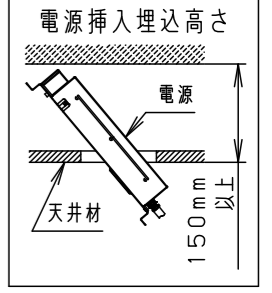

⚠ 注意：商品には寿命があります。詳細はCLX2021HAをご参照ください。

グリーン購入法適合

⚠ 安全に関するご注意

- 一般屋内用器具です。屋外や水気・湿気の多い場所、粉じんの発生する場所、腐食性ガスの発生する場所（例：プールや温浴施設の併設場所、塩素系消毒剤が使用される場所等）では使用しないでください。故障や短寿命、絶縁不良による火災・感電の原因となります。
- 天井埋込み専用器具です。壁取付や天井直付、及び傾斜天井には取り付けないでください。指定外取付は、火災の原因となります。
- 断熱材、防音材をかぶせて使用しないでください。火災の原因となります。
- 住宅の断熱施工天井には使用できません。
- 口出し線を切断したり、構成部品（コネクタ等）の交換をしないでください。火災・感電及び不点・故障の原因となります。
- LEDを直視しないでください。目の痛みの原因となります。
- 器具と被照射物は30cm以上（近接限度距離）離してください。近接限度距離内に被照射物が近づく恐れのある場所（ドア開閉範囲の上、家具の上、クローゼット・押入れの中等）では使用しないでください。過熱による火災の原因となります。
- 熱がこもるような密閉した空間へは取り付けないでください。火災及びLED短寿命の原因となります。
- リニューアルプレート（NNN80000Z、NNN80003Z）と組み合わせる場合、天井板厚は5~22mmの範囲で使用してください。指定外の板厚で使用すると、器具がリニューアルプレートから外れて落下の原因となります。

埋込穴寸法
 $\varnothing 100^{+2}_{-0}$

器具品番	LED電源品番	定格電圧	入力電流	消費電力
NDN68305S	NNK55001NRY9	100V	0.400A	40.0W
		200V	0.200A	
		242V	0.175A	

ホワイト マンセル N9.5		
器具光束	5490lm	
LED	昼白色 (5000K Ra85)	
配光	拡散タイプ	
器具質量	1.4kg (灯具:0.9kg、電源:0.5kg)	