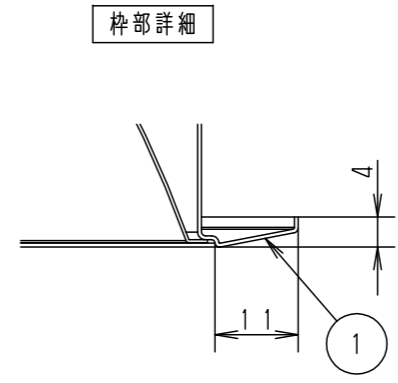

埋込穴寸法
 $\varnothing 100^{+2}_{-0}$

器具品番	LED電源品番	定格電圧	入力電流	消費電力
NDN68305S	NNK55001NRY9	100V	0.400A	40.0W
		200V	0.200A	
		242V	0.175A	

ホワイト マンセル N9.5		
器具光束	5490lm	
LED	昼白色 (5000K Ra85)	
配光	拡散タイプ	
器具質量	1.4kg (灯具:0.9kg、電源:0.5kg)	