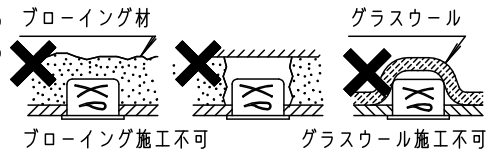

⚠ 注意：商品には寿命があります。詳細はCLX2021HAをご参照ください。

グリーン購入法適合

⚠ 安全に関するご注意

- 一般屋内用器具です。屋外や水気・湿気の多い場所、粉じんの発生する場所、腐食性ガスの発生する場所（例：プールや温浴施設の併設場所、塩素系消毒剤が使用される場所等）では使用しないでください。故障や短寿命、絶縁不良による火災・感電の原因となります。
- 天井埋込み専用器具です。壁取付や天井直付、及び傾斜天井には取り付けしないでください。指定外取付は、火災の原因となります。
- 断熱材、防音材をかぶせて使用しないでください。火災の原因となります。
- 住宅の断熱施工天井には使用できません。
- 口出し線を切断したり、構成部品（コネクタ等）の交換をしないでください。火災・感電及び不点・故障の原因となります。
- LEDを直視しないでください。目の痛みの原因となります。
- 器具と被照射物は30cm以上（近接限度距離）離してください。近接限度距離内に被照射物が近づく恐れのある場所（ドア開閉範囲の上、家具の上、クローゼット・押入れの中等）では使用しないでください。過熱による火災の原因となります。
- 熱がこもるような密閉した空間へは取り付けしないでください。火災及びLED短寿命の原因となります。
- リニューアルプレート（NNN80000Z、NNN80003Z）と組み合わせる場合、天井板厚は5～22mmの範囲で使用してください。指定外の板厚で使用すると、器具がリニューアルプレートから外れて落下の原因となります。

（使用上のご注意）

- 必ず器具品番とLED電源品番を組み合わせでご使用ください。
- ロックウール等の柔らかい天井には取り付けしないでください。天井材破損・器具ズレの原因となります。
- 取付パネ部や器具外郭部に障害物のないよう施工してください。障害物があるとずれ落ちなどの原因となります。
- 照射距離が近い時や照射面によって、光ムラが気になる場合があります。予めご了承ください。
- LEDにはバラツキがあるため、同一品番でも商品ごとに発光色、明るさが異なる場合があります。予めご了承ください。
- 適合LED電源ユニット：起動方式RYタイプとの組み合わせにおいて、当社コントローラと組み合わせ、約5～100%の調光ができます。コントローラとの組み合わせ、設置条件については別紙「XNDRY9-KG*」をご参照ください。