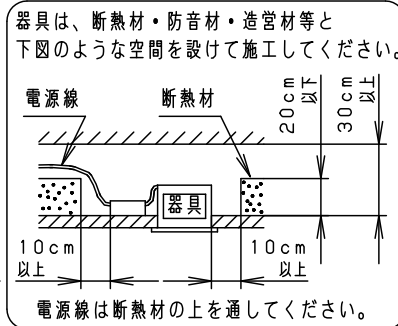

⚠ 注意：商品には寿命があります。詳細はCLX2021HAをご参照ください。

グリーン購入法適合

⚠ 安全に関するご注意

- 一般屋内用器具です。屋外や水気・湿気の多い場所、粉じんの発生する場所、腐食性ガスの発生する場所（例：プールや温浴施設の併設場所、塩素系消毒剤が使用される場所等）では使用しないでください。故障や短寿命、絶縁不良による火災・感電の原因となります。
- 天井埋込み専用器具です。壁取付や天井直付、及び傾斜天井には取り付けしないでください。指定外取付は、火災の原因となります。
- 断熱材、防音材をかぶせて使用しないでください。火災の原因となります。
- 住宅の断熱施工天井には使用できません。
- 口出し線を切断したり、構成部品（コネクタ等）の交換をしないでください。火災・感電及び不点・故障の原因となります。
- LEDを直視しないでください。目の痛みの原因となります。
- 器具と被照射物は30cm以上（近接限度距離）離してください。近接限度距離内に被照射物が近づく恐れのある場所（ドア開閉範囲の上、家具の上、クローゼット・押入れの中等）では使用しないでください。過熱による火災の原因となります。
- 熱がこもるような密閉した空間へは取り付けしないでください。火災及びLED短寿命の原因となります。
- リニューアルプレート（NNN80000Z、NNN80003Z）と組み合わせる場合、天井板厚は5～22mmの範囲で使用してください。指定外の板厚で使用すると、器具がリニューアルプレートから外れて落下の原因となります。

埋込穴寸法
 $\varnothing 100^{+2}_{-0}$

枠部詳細

器具品番	LED電源品番	定格電圧	入力電流	消費電力
NDN68307S	NNK55001NRY9	100V	0.400A	40.0W
		200V	0.200A	
		242V	0.175A	

ホワイト マンセル N9.5			
器具光束	5365lm		
LED	温白色 (3500K Ra85)		
配光	拡散タイプ		
器具質量	1.4kg (灯具:0.9kg、電源:0.5kg)		
特記事項			
7	LED電源ユニット		
6	補助反射板	アルミ板 (t1.0)	銀色鏡面仕上
5	LED		
4	レンズ	アクリル	透明
3	反射板	PBT樹脂	ホワイト
2	本体	アルミダイカスト	
1	枠	亜鉛鋼板 (t0.5)	ホワイト半つや消し ポリエステル粉体塗装
部品番	部品名	材質・素材厚	備考
品名 ダウンライト XND5539SVRY9			
XND5539SVRY9-K		平	櫻井 堀
単位: mm		第三角法	
パナソニック株式会社			