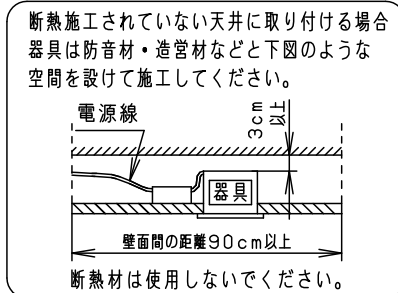

⚠ 注意：商品には寿命があります。詳細はCLX2021HAをご参照ください。

グリーン購入法適合

⚠ 安全に関するご注意

- 一般屋内用器具です。屋外や水気・湿気の多い場所、粉じんの発生する場所、腐食性ガスの発生する場所（例：プールや温浴施設の併設場所、塩素系消毒剤が使用される場所等）では使用しないでください。故障や短寿命、絶縁不良による火災・感電の原因となります。
- 天井埋込み専用器具です。壁取付や天井直付、及び傾斜天井には取り付けしないでください。指定外取付は、火災の原因となります。
- 断熱材、防音材をかぶせて使用しないでください。火災の原因となります。
- 住宅の断熱施工天井には使用できません。
- 口出し線を切断したり、構成部品（コネクタ等）の交換をしないでください。火災・感電及び不点・故障の原因となります。
- LEDを直視しないでください。目の痛みの原因となります。
- 器具と被照射物は30cm以上（近接限度距離）離してください。近接限度距離内に被照射物が近づく恐れのある場所（ドア開閉範囲の上、家具の上、クローゼット・押入れの中等）では使用しないでください。過熱による火災の原因となります。
- 熱がこもるような密閉した空間へは取り付けしないでください。火災及びLED短寿命の原因となります。
- リニューアルプレート（NNN80000Z、NNN80003Z）と組み合わせる場合、天井板厚は5～22mmの範囲で使用してください。指定外の板厚で使用すると、器具がリニューアルプレートから外れて落下の原因となります。

埋込穴寸法
 $\varnothing 100^{+2}_{-0}$

枠部詳細

器具品番	LED電源品番	定格電圧	入力電流	消費電力
NDN68307S	NNK55001NRY9	100V	0.400A	40.0W
		200V	0.200A	
		242V	0.175A	

ホワイト マンセル N9.5			
器具光束	5365lm		
LED	温白色 (3500K Ra85)		
配光	拡散タイプ		
器具質量	1.4kg (灯具:0.9kg、電源:0.5kg)		
特記事項			
7	LED電源ユニット		
6	補助反射板	アルミ板 (t1.0)	銀色鏡面仕上
5	LED		
4	レンズ	アクリル	透明
3	反射板	PBT樹脂	ホワイト
2	本体	アルミダイカスト	
1	枠	亜鉛鋼板 (t0.5)	ホワイト半つや消し ポリエステル粉体塗装
部品番	部品名	材質・素材厚	備考
品名 ダウンライト XND5539SVRY9			
XND5539SVRY9-K		平	櫻井 堀
単位: mm		第三角法	
パナソニック株式会社			