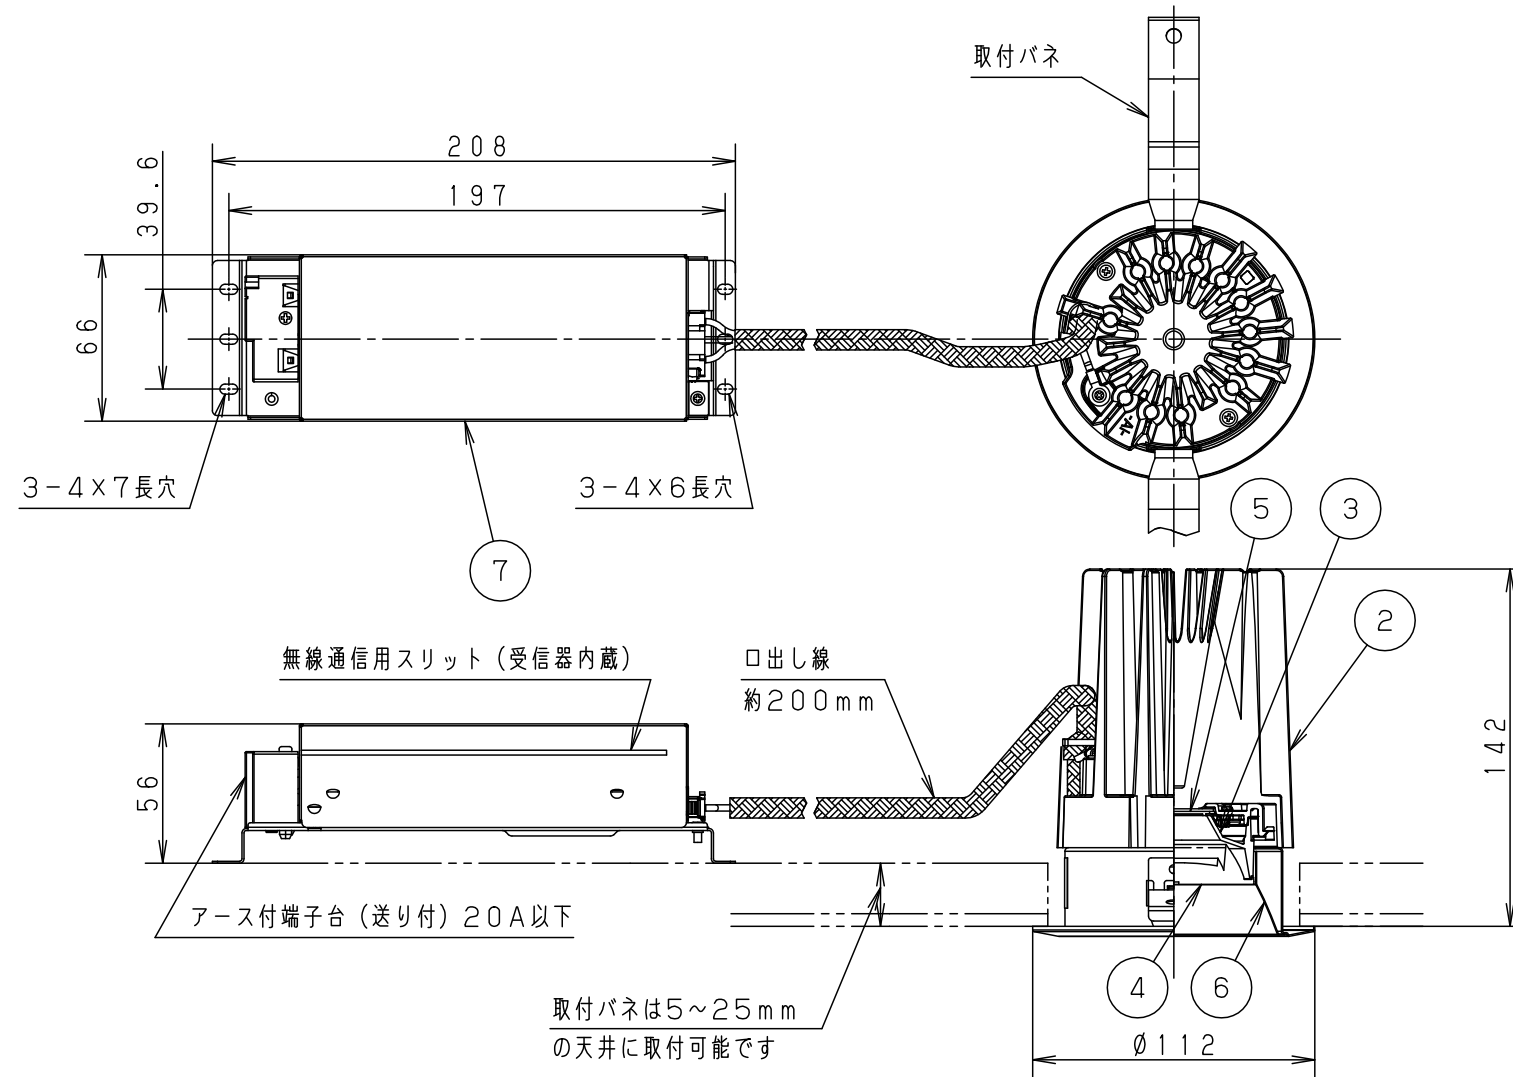

⚠ 注意：商品には寿命があります。詳細はCLX2021HAをご参照ください。

グリーン購入法適合

⚠ 安全に関するご注意

- 一般屋内用器具です。屋外や水気・湿気の多い場所、粉じんの発生する場所、腐食性ガスの発生する場所（例：プールや温浴施設の併設場所、塩素系消毒剤が使用される場所等）では使用しないでください。故障や短寿命、絶縁不良による火災・感電の原因となります。
- 天井埋込み専用器具です。壁取付や天井直付、及び傾斜天井には取り付けしないでください。指定外取付は、火災の原因となります。
- 断熱材、防音材をかぶせて使用しないでください。火災の原因となります。
- 住宅の断熱施工天井には使用できません。
- 口出し線を切断したり、構成部品（コネクタ等）の交換をしないでください。火災・感電及び不点・故障の原因となります。
- LEDを直視しないでください。目の痛みの原因となります。
- 器具と被照射物は30cm以上（近接限度距離）離してください。近接限度距離内に被照射物が近づく恐れのある場所（ドア開閉範囲の上、家具の上、クローゼット・押入れの中等）では使用しないでください。過熱による火災の原因となります。
- 熱がこもるような密閉した空間へは取り付けしないでください。火災及びLED短寿命の原因となります。
- リニューアルプレート（NNN80000Z、NNN80003Z）と組み合わせる場合、天井板厚は5～22mmの範囲で使用してください。指定外の板厚で使用すると、器具がリニューアルプレートから外れて落下の原因となります。

（使用上のご注意）

- 必ず器具品番とLED電源品番を組み合わせでご使用ください。
- ロックウール等の柔らかい天井には取り付けしないでください。天井材破損・器具ズレの原因となります。
- 取付パネ部や器具外郭部に障害物のないよう施工してください。障害物があるとずれ落ちなどの原因となります。
- 照射距離が近い時や照射面によって、光ムラが気になる場合があります。予めご了承ください。
- LEDにはバラツキがあるため、同一品番でも商品ごとに発光色、明るさが異なる場合があります。予めご了承ください。
- 適合LED電源ユニット：起動方式RYタイプとの組み合わせにおいて、当社コントローラと組み合わせ、約5～100%の調光ができます。コントローラとの組み合わせ、設置条件については別紙「XNDRY9-KG*」をご参照ください。

埋込穴寸法
 $\varnothing 100^{+2}_{-0}$

枠部詳細

器具品番	LED電源品番	定格電圧	入力電流	消費電力
NDN68307S	NNK55001NRY9	100V	0.400A	40.0W
		200V	0.200A	
		242V	0.175A	

ホワイト マンセル N9.5			
器具光束	5365lm		
LED	温白色 (3500K Ra85)		
配光	拡散タイプ		
器具質量	1.4kg (灯具:0.9kg、電源:0.5kg)		
特記事項			
7	LED電源ユニット		
6	補助反射板	アルミ板 (t1.0)	銀色鏡面仕上
5	LED		
4	レンズ	アクリル	透明
3	反射板	PBT樹脂	ホワイト
2	本体	アルミダイカスト	
1	枠	亜鉛鋼板 (t0.5)	ホワイト半つや消し ポリエステル粉体塗装
部品番	部品名	材質・素材厚	備考
品名 ダウンライト XND5539SVRY9			
XND5539SVRY9-K		平	櫻井 堀
単位: mm		第三角法	
パナソニック株式会社			