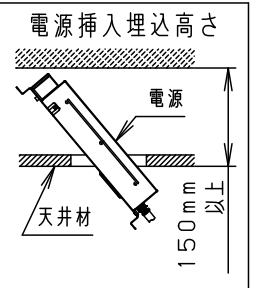

⚠ 注意：商品には寿命があります。詳細はCLX2021HAをご参照ください。

グリーン購入法適合

⚠ 安全に関するご注意

- 一般屋内用器具です。屋外や水気・湿気の多い場所、粉じんの発生する場所、腐食性ガスの発生する場所（例：プールや温浴施設の併設場所、塩素系消毒剤が使用される場所等）では使用しないでください。故障や短寿命、絶縁不良による火災・感電の原因となります。
- 天井埋込み専用器具です。壁取付や天井直付、及び傾斜天井には取り付けしないでください。指定外取付は、火災の原因となります。
- 断熱材、防音材をかぶせて使用しないでください。火災の原因となります。
- 住宅の断熱施工天井には使用できません。
- 口出し線を切断したり、構成部品（コネクタ等）の交換をしないでください。火災・感電及び不点・故障の原因となります。
- LEDを直視しないでください。目の痛みの原因となります。
- 器具と被照射物は30cm以上（近接限度距離）離してください。近接限度距離内に被照射物が近づく恐れのある場所（ドア開閉範囲の上、家具の上、クローゼット・押入れの中等）では使用しないでください。過熱による火災の原因となります。
- 熱がこもるような密閉した空間へは取り付けしないでください。火災及びLED短寿命の原因となります。
- リニューアルプレート（NNN80000Z、NNN80003Z）と組み合わせる場合、天井板厚は5～22mmの範囲で使用してください。指定外の板厚で使用すると、器具がリニューアルプレートから外れて落下の原因となります。

埋込穴寸法
 $\varnothing 100^{+2}_{-0}$

枠部詳細

器具品番	LED電源品番	定格電圧	入力電流	消費電力
NDN68307S	NNK55001NRY9	100V	0.400A	40.0W
		200V	0.200A	
		242V	0.175A	

ホワイト マンセル N9.5			
器具光束	5365lm		
LED	温白色 (3500K Ra85)		
配光	拡散タイプ		
器具質量	1.4kg (灯具:0.9kg、電源:0.5kg)		
特記事項			
7	LED電源ユニット		
6	補助反射板	アルミ板 (t1.0)	銀色鏡面仕上
5	LED		
4	レンズ	アクリル	透明
3	反射板	PBT樹脂	ホワイト
2	本体	アルミダイカスト	
1	枠	亜鉛鋼板 (t0.5)	ホワイト半つや消し ポリエステル粉体塗装
部品番	部品名	材質・素材厚	備考
品名 ダウンライト XND5539SVRY9			
XND5539SVRY9-K		平	櫻井 堀
単位: mm		第三角法	
パナソニック株式会社			