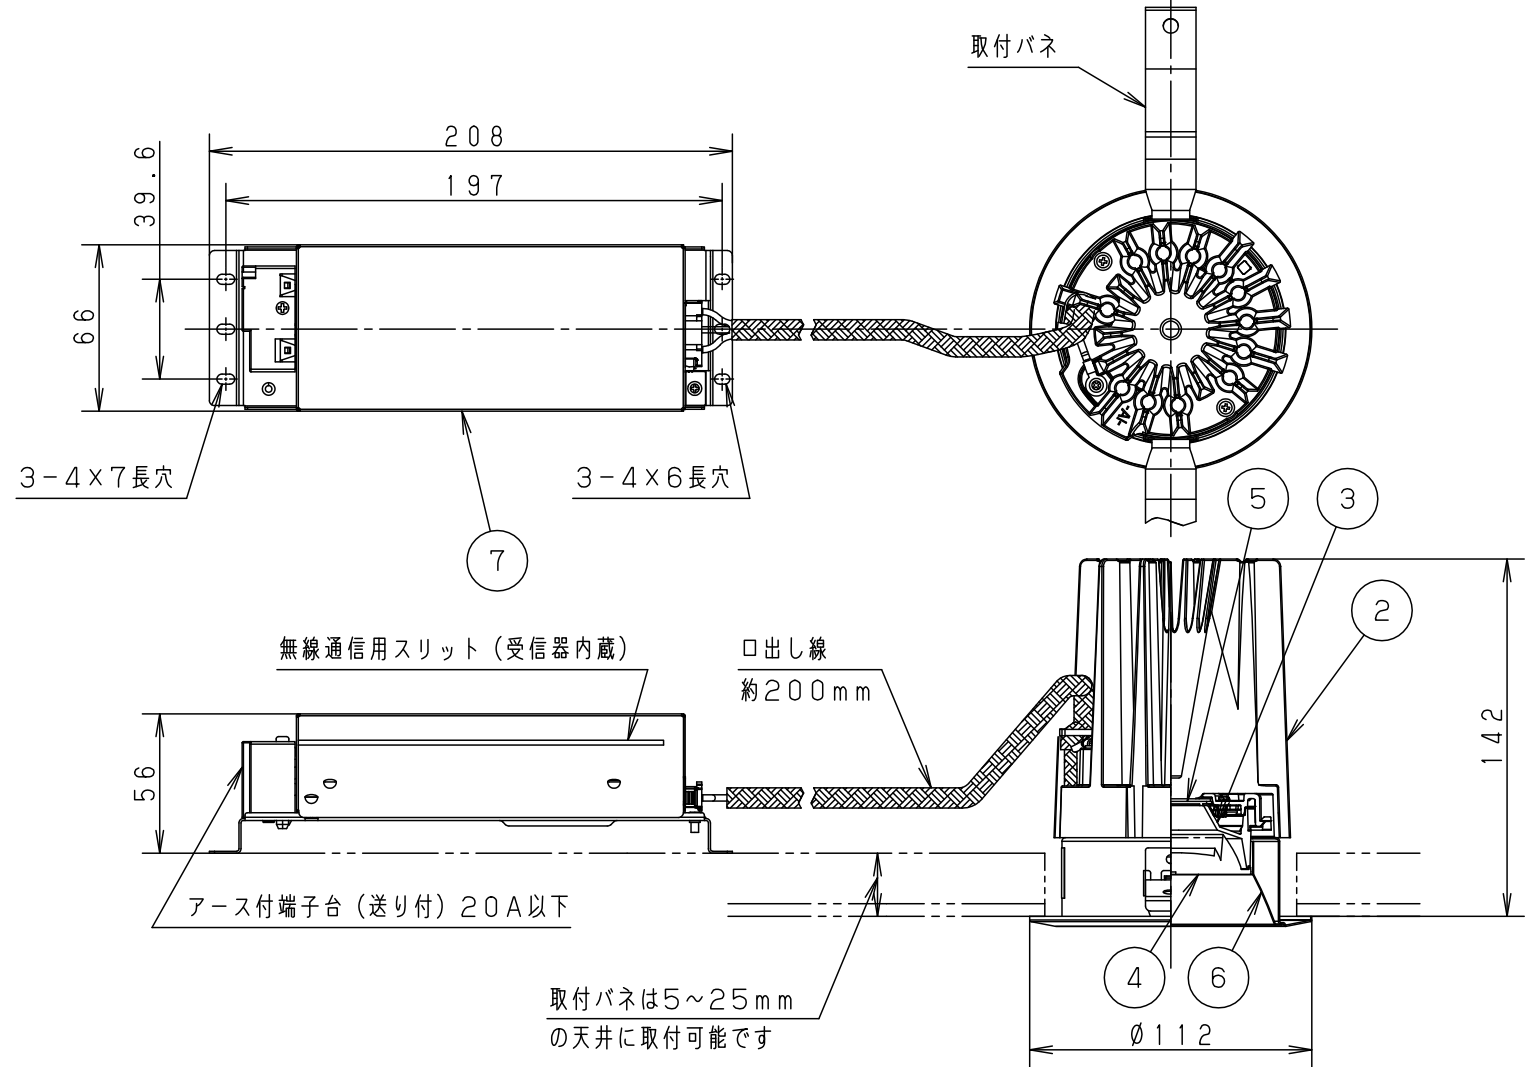

⚠ 注意：商品には寿命があります。詳細はCLX2021HAをご参照ください。

グリーン購入法適合

⚠ 安全に関するご注意

- 一般屋内用器具です。屋外や水気・湿気の多い場所、粉じんの発生する場所、腐食性ガスの発生する場所（例：プールや温浴施設の併設場所、塩素系消毒剤が使用される場所等）では使用しないでください。故障や短寿命、絶縁不良による火災・感電の原因となります。
- 天井埋込み専用器具です。壁取付や天井直付、及び傾斜天井には取り付けないでください。指定外取付は、火災の原因となります。
- 断熱材、防音材をかぶせて使用しないでください。火災の原因となります。
- 住宅の断熱施工天井には使用できません。
- 口出し線を切断したり、構成部品（コネクタ等）の交換をしないでください。火災・感電及び不点・故障の原因となります。
- LEDを直視しないでください。目の痛みの原因となります。
- 器具と被照射物は30cm以上（近接限度距離）離してください。近接限度距離内に被照射物が近づく恐れのある場所（ドア開閉範囲の上、家具の上、クローゼット・押入れの中等）では使用しないでください。過熱による火災の原因となります。
- 熱がこもるような密閉した空間へは取り付けないでください。火災及びLED短寿命の原因となります。
- リニューアルプレート（NNN80000Z、NNN80003Z）と組み合わせる場合、天井板厚は5～22mmの範囲で使用してください。指定外の板厚で使用すると、器具がリニューアルプレートから外れて落下の原因となります。

埋込穴寸法  
 $\varnothing 100^{+2}_{-0}$

器具品番	LED電源品番	定格電圧	入力電流	消費電力
NDN68306S	NNK55001NRY9	100V	0.400A	40.0W
		200V	0.200A	
		242V	0.175A	

ホワイト マンセル N9.5		
器具光束	5460lm	
LED	白色 (4000K Ra85)	
配光	拡散タイプ	
器具質量	1.4kg (灯具:0.9kg、電源:0.5kg)	

特記事項			
7	LED電源ユニット		
6	補助反射板	アルミ板 (t1.0)	銀色鏡面仕上
5	LED		
4	レンズ	アクリル	透明
3	反射板	PBT樹脂	ホワイト
2	本体	アルミダイカスト	
1	枠	亜鉛鋼板 (t0.5)	ホワイト半つや消し、ポリエステル粉体塗装
部品番	部品名	材質・素材厚	備考

品名	ダウンライト XND5539SWRY9		
図番	XND5539SWRY9-K	平	櫻井 堀
単位: mm	第三角法		