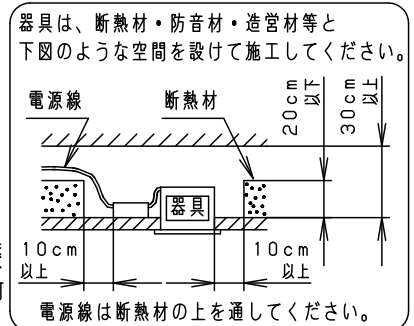

⚠ 注意：商品には寿命があります。詳細はCLX2021HAをご参照ください。

グリーン購入法適合

⚠ 安全に関するご注意

- 一般屋内用器具です。屋外や水気・湿気の多い場所、粉じんの発生する場所、腐食性ガスの発生する場所（例：プールや温浴施設の併設場所、塩素系消毒剤が使用される場所等）では使用しないでください。故障や短寿命、絶縁不良による火災・感電の原因となります。
- 天井埋込み専用器具です。壁取付や天井直付、及び傾斜天井には取り付けないでください。指定外取付は、火災の原因となります。
- 断熱材、防音材をかぶせて使用しないでください。火災の原因となります。
- 住宅の断熱施工天井には使用できません。
- 口出し線を切断したり、構成部品（コネクタ等）の交換をしないでください。火災・感電及び不点・故障の原因となります。
- LEDを直視しないでください。目の痛みの原因となります。
- 器具と被照射物は30cm以上（近接限度距離）離してください。近接限度距離内に被照射物が近づく恐れのある場所（ドア開閉範囲の上、家具の上、クローゼット・押入れの中等）では使用しないでください。過熱による火災の原因となります。
- 熱がこもるような密閉した空間へは取り付けないでください。火災及びLED短寿命の原因となります。
- リニューアルプレート（NNN80000Z、NNN80003Z）と組み合わせる場合、天井板厚は5～22mmの範囲で使用してください。指定外の板厚で使用すると、器具がリニューアルプレートから外れて落下の原因となります。

埋込穴寸法  
 $\varnothing 100^{+2}_{-0}$

器具品番	LED電源品番	定格電圧	入力電流	消費電力
NDN68306S	NNK55001NRY9	100V	0.400A	40.0W
		200V	0.200A	
		242V	0.175A	

ホワイト マンセル N9.5		
器具光束	5460lm	
LED	白色 (4000K Ra85)	
配光	拡散タイプ	
器具質量	1.4kg (灯具:0.9kg、電源:0.5kg)	