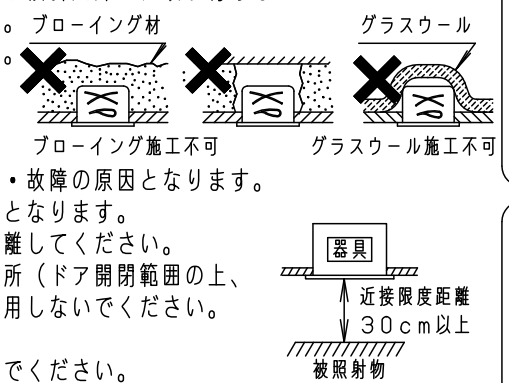

⚠ 注意：商品には寿命があります。詳細はCLX2021HAをご参照ください。

グリーン購入法適合

⚠ 安全に関するご注意

- 一般屋内用器具です。屋外や水気・湿気の多い場所、粉じんの発生する場所、腐食性ガスの発生する場所（例：プールや温浴施設の併設場所、塩素系消毒剤が使用される場所等）では使用しないでください。故障や短寿命、絶縁不良による火災・感電の原因となります。
- 天井埋込み専用器具です。壁取付や天井直付、及び傾斜天井には取り付けないでください。指定外取付は、火災の原因となります。
- 断熱材、防音材をかぶせて使用しないでください。火災の原因となります。
- 住宅の断熱施工天井には使用できません。
- 口出し線を切断したり、構成部品（コネクタ等）の交換をしないでください。火災・感電及び不点・故障の原因となります。
- LEDを直視しないでください。目の痛みの原因となります。
- 器具と被照射物は30cm以上（近接限度距離）離してください。近接限度距離内に被照射物が近づく恐れのある場所（ドア開閉範囲の上、家具の上、クローゼット・押入れの中等）では使用しないでください。過熱による火災の原因となります。
- 熱がこもるような密閉した空間へは取り付けないでください。火災及びLED短寿命の原因となります。
- リニューアルプレート（NNN80000Z、NNN80003Z）と組み合わせる場合、天井板厚は5～22mmの範囲で使用してください。指定外の板厚で使用すると、器具がリニューアルプレートから外れて落下の原因となります。

(使用上のご注意)

- 必ず器具品番とLED電源品番を組み合わせでご使用ください。
- ロックウール等の柔らかい天井には取り付けないでください。天井材破損・器具ズレの原因となります。
- 取付パネ部や器具外郭部に障害物のないよう施工してください。障害物があるとずれ落ちなどの原因となります。
- 照射距離が近い時や照射面によって、光ムラが気になる場合があります。予めご了承ください。
- LEDにはバラツキがあるため、同一品番でも商品ごとに発光色、明るさが異なる場合があります。予めご了承ください。
- 適合LED電源ユニット：起動方式RYタイプとの組み合わせにおいて、当社コントローラと組み合わせ、約5～100%の調光ができます。コントローラとの組み合わせ、設置条件については別紙「XNDRY9-KG\*」をご参照ください。