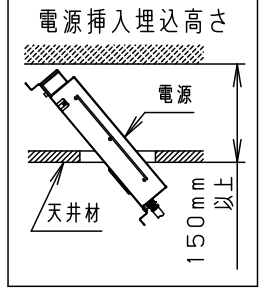

⚠ 注意：商品には寿命があります。詳細はCLX2021HAをご参照ください。

グリーン購入法適合

⚠ 安全に関するご注意

- 一般屋内用器具です。屋外や水気・湿気の多い場所、粉じんの発生する場所、腐食性ガスの発生する場所（例：プールや温浴施設の併設場所、塩素系消毒剤が使用される場所等）では使用しないでください。故障や短寿命、絶縁不良による火災・感電の原因となります。
- 天井埋込み専用器具です。壁取付や天井直付、及び傾斜天井には取り付けないでください。指定外取付は、火災の原因となります。
- 断熱材、防音材をかぶせて使用しないでください。火災の原因となります。
- 住宅の断熱施工天井には使用できません。
- 口出し線を切断したり、構成部品（コネクタ等）の交換をしないでください。火災・感電及び不点・故障の原因となります。
- LEDを直視しないでください。目の痛みの原因となります。
- 器具と被照射物は30cm以上（近接限度距離）離してください。近接限度距離内に被照射物が近づく恐れのある場所（ドア開閉範囲の上、家具の上、クローゼット・押入れの中等）では使用しないでください。過熱による火災の原因となります。
- 熱がこもるような密閉した空間へは取り付けないでください。火災及びLED短寿命の原因となります。
- リニューアルプレート（NNN80000Z、NNN80003Z）と組み合わせる場合、天井板厚は5～22mmの範囲で使用してください。指定外の板厚で使用すると、器具がリニューアルプレートから外れて落下の原因となります。

埋込穴寸法  
 $\varnothing 100^{+2}_{-0}$

器具品番	LED電源品番	定格電圧	入力電流	消費電力
NDN68306S	NNK55001NRY9	100V	0.400A	40.0W
		200V	0.200A	
		242V	0.175A	

ホワイト マンセル N9.5		
器具光束	5460lm	
LED	白色 (4000K Ra85)	
配光	拡散タイプ	
器具質量	1.4kg (灯具:0.9kg、電源:0.5kg)	