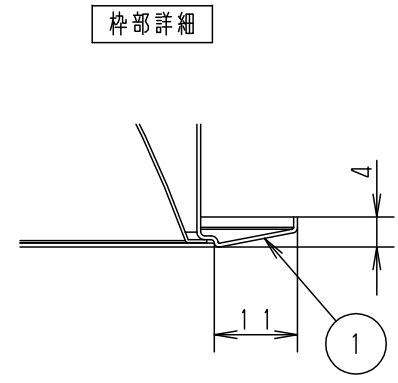

埋込穴寸法  
 $\varnothing 100^{+2}_{-0}$

器具品番	LED電源品番	定格電圧	入力電流	消費電力
NDN68306S	NNK55001NRY9	100V	0.400A	40.0W
		200V	0.200A	
		242V	0.175A	

ホワイト マンセル N9.5		
器具光束	5460lm	
LED	白色 (4000K Ra85)	
配光	拡散タイプ	
器具質量	1.4kg (灯具:0.9kg、電源:0.5kg)	