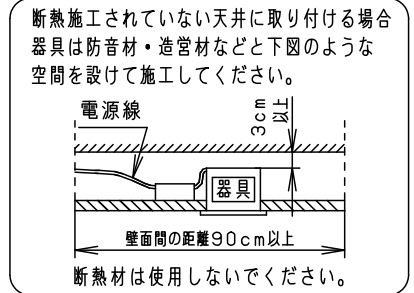

⚠ 注意：商品には寿命があります。詳細はCLX2021HAをご参照ください。

グリーン購入法適合

⚠ 安全に関するご注意

- 一般屋内用器具です。屋外や水気・湿気の多い場所、粉じんの発生する場所、腐食性ガスの発生する場所（例：プールや温浴施設の併設場所、塩素系消毒剤が使用される場所等）では使用しないでください。故障や短寿命、絶縁不良による火災・感電の原因となります。
- 天井埋込み専用器具です。壁取付や天井直付、及び傾斜天井には取り付けないでください。指定外取付は、火災の原因となります。
- 断熱材、防音材をかぶせて使用しないでください。火災の原因となります。
- 住宅の断熱施工天井には使用できません。
- 口出し線を切断したり、構成部品（コネクタ等）の交換をしないでください。火災・感電及び不点・故障の原因となります。
- LEDを直視しないでください。目の痛みの原因となります。
- 器具と被照射物は30cm以上（近接限度距離）離してください。近接限度距離内に被照射物が近づく恐れのある場所（ドア開閉範囲の上、家具の上、クローゼット・押入れの中等）では使用しないでください。過熱による火災の原因となります。
- 熱がこもるような密閉した空間へは取り付けないでください。火災及びLED短寿命の原因となります。
- リニューアルプレート（NNN80000Z、NNN80003Z）と組み合わせる場合、天井板厚は5～22mmの範囲で使用してください。指定外の板厚で使用すると、器具がリニューアルプレートから外れて落下の原因となります。