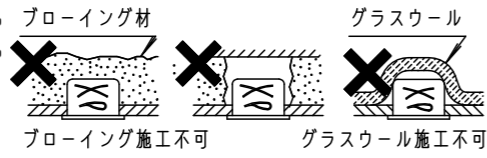

⚠ 注意：商品には寿命があります。詳細はCLX2021HAをご参照ください。

グリーン購入法適合

⚠ 安全に関するご注意

- 一般屋内用器具です。屋外や水気・湿気の多い場所、粉じんの発生する場所、腐食性ガスの発生する場所（例：プールや温浴施設の併設場所、塩素系消毒剤が使用される場所等）では使用しないでください。故障や短寿命、絶縁不良による火災・感電の原因となります。
- 天井埋込み専用器具です。壁取付や天井直付、及び傾斜天井には取り付けしないでください。指定外取付は、火災の原因となります。
- 断熱材、防音材をかぶせて使用しないでください。火災の原因となります。
- 住宅の断熱施工天井には使用できません。
- 口出し線を切断したり、構成部品（コネクタ等）の交換をしないでください。火災・感電及び不点・故障の原因となります。
- LEDを直視しないでください。目の痛みの原因となります。
- 器具と被照射物は30cm以上（近接限度距離）離してください。近接限度距離内に被照射物が近づく恐れのある場所（ドア開閉範囲の上、家具の上、クローゼット・押入れの中等）では使用しないでください。過熱による火災の原因となります。
- 熱がこもるような密閉した空間へは取り付けしないでください。火災及びLED短寿命の原因となります。
- リニューアルプレート（NNN80000Z、NNN80003Z）と組み合わせる場合、天井板厚は5～22mmの範囲で使用してください。指定外の板厚で使用すると、器具がリニューアルプレートから外れて落下の原因となります。

(使用上のご注意)

- 必ず器具品番とLED電源品番を組み合わせてください。
- ロックウール等の柔らかい天井には取り付けしないでください。天井材破損・器具ズレの原因となります。
- 取付パネ部や器具外郭部に障害物のないよう施工してください。障害物があるとずれ落ちなどの原因となります。
- 照射距離が近い時や照射面によって、光ムラが気になる場合があります。予めご了承ください。
- LEDにはバラツキがあるため、同一品番でも商品ごとに発光色、明るさが異なる場合があります。予めご了承ください。
- 適合LED電源ユニット：起動方式RYタイプとの組み合わせにおいて、当社コントローラと組み合わせ、約5～100%の調光ができます。コントローラとの組み合わせ、設置条件については別紙 XNDRY9-KG* をご参照ください。