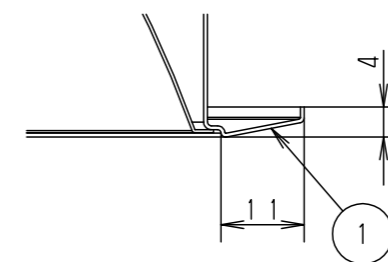

埋込穴寸法
 $\varnothing 100^{+2}_{-0}$

枠部詳細

器具品番	LED電源品番	定格電圧	入力電流	消費電力
NDN68308W	NNK55001NRY9	100V	0.400A	40.0W
		200V	0.200A	
		242V	0.175A	

ホワイト マンセル N9.5			
器具光束	5220lm		
LED	電球色 (3000K Ra85)		
配光	拡散タイプ		
器具質量	1.4kg (灯具:0.9kg、電源:0.5kg)		
特記事項			
7	LED電源ユニット		
6	補助反射板	亜鉛鋼板 (t0.4)	ホワイト半つや消しポリエステル粉体塗装
5	LED		
4	レンズ	アクリル	透明
3	反射板	PBT樹脂	ホワイト
2	本体	アルミダイカスト	
1	枠	亜鉛鋼板 (t0.5)	ホワイト半つや消しポリエステル粉体塗装
部品番	部品名	材質・素材厚	備考
品名	ダウンライト XND5539WLR9		
図番	XND5539WLR9-K	平	櫻井 堀
単位: mm		第三角法	
パナソニック株式会社			