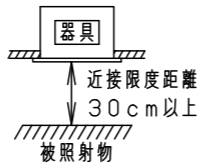

⚠ 注意：商品には寿命があります。詳細はCLX2021HAをご参照ください。

グリーン購入法適合

⚠ 安全に関するご注意

- 一般屋内用器具です。屋外や水気・湿気の多い場所、粉じんの発生する場所、腐食性ガスの発生する場所（例：プールや温浴施設の併設場所、塩素系消毒剤が使用される場所等）では使用しないでください。故障や短寿命、絶縁不良による火災・感電の原因となります。
- 天井埋込み専用器具です。壁取付や天井直付、及び傾斜天井には取り付けしないでください。指定外取付は、火災の原因となります。
- 断熱材、防音材をかぶせて使用しないでください。火災の原因となります。
- 住宅の断熱施工天井には使用できません。
- 口出し線を切断したり、構成部品（コネクタ等）の交換をしないでください。火災・感電及び不点・故障の原因となります。
- LEDを直視しないでください。目の痛みの原因となります。
- 器具と被照射物は30cm以上（近接限度距離）離してください。近接限度距離内に被照射物が近づく恐れのある場所（ドア開閉範囲の上、家具の上、クローゼット・押入れの中等）では使用しないでください。過熱による火災の原因となります。
- 熱がこもるような密閉した空間へは取り付けしないでください。火災及びLED短寿命の原因となります。
- リニューアルプレート（NNN80000Z、NNN80003Z）と組み合わせる場合、天井板厚は5～22mmの範囲で使用してください。指定外の板厚で使用すると、器具がリニューアルプレートから外れて落下の原因となります。

埋込穴寸法
 $\varnothing 100^{+2}_{-0}$

枠部詳細

器具品番	LED電源品番	定格電圧	入力電流	消費電力
NDN68308W	NNK55001NRY9	100V	0.400A	40.0W
		200V	0.200A	
		242V	0.175A	

ホワイト マンセル N9.5			
器具光束	5220lm		
LED	電球色 (3000K Ra85)		
配光	拡散タイプ		
器具質量	1.4kg (灯具:0.9kg、電源:0.5kg)		
特記事項			
7	LED電源ユニット		
6	補助反射板	亜鉛鋼板 (t0.4)	ホワイト半つや消しポリエステル粉体塗装
5	LED		
4	レンズ	アクリル	透明
3	反射板	PBT樹脂	ホワイト
2	本体	アルミダイカスト	
1	枠	亜鉛鋼板 (t0.5)	ホワイト半つや消しポリエステル粉体塗装
部品番	部品名	材質・素材厚	備考
品名	ダウンライト XND5539WLR9		
図番	XND5539WLR9-K	平	櫻井 堀
単位: mm		第三角法	
パナソニック株式会社			