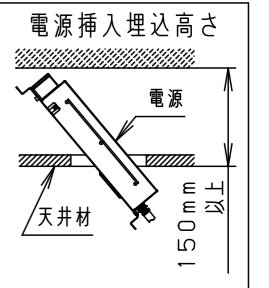

⚠ 注意：商品には寿命があります。詳細はCLX2021HAをご参照ください。

グリーン購入法適合

⚠ 安全に関するご注意

- 一般屋内用器具です。屋外や水気・湿気の多い場所、粉じんの発生する場所、腐食性ガスの発生する場所（例：プールや温浴施設の併設場所、塩素系消毒剤が使用される場所等）では使用しないでください。故障や短寿命、絶縁不良による火災・感電の原因となります。
- 天井埋込み専用器具です。壁取付や天井直付、及び傾斜天井には取り付けしないでください。指定外取付は、火災の原因となります。
- 断熱材、防音材をかぶせて使用しないでください。火災の原因となります。
- 住宅の断熱施工天井には使用できません。
- 口出し線を切断したり、構成部品（コネクタ等）の交換をしないでください。火災・感電及び不点・故障の原因となります。
- LEDを直視しないでください。目の痛みの原因となります。
- 器具と被照射物は30cm以上（近接限度距離）離してください。近接限度距離内に被照射物が近づく恐れのある場所（ドア開閉範囲の上、家具の上、クローゼット・押入れの中等）では使用しないでください。過熱による火災の原因となります。
- 熱がこもるような密閉した空間へは取り付けしないでください。火災及びLED短寿命の原因となります。
- リニューアルプレート（NNN80000Z、NNN80003Z）と組み合わせる場合、天井板厚は5～22mmの範囲で使用してください。指定外の板厚で使用すると、器具がリニューアルプレートから外れて落下の原因となります。

埋込穴寸法
 $\varnothing 100^{+2}_{-0}$

枠部詳細

器具品番	LED電源品番	定格電圧	入力電流	消費電力
NDN68308W	NNK55001NRY9	100V	0.400A	40.0W
		200V	0.200A	
		242V	0.175A	

ホワイト マンセル N9.5			
器具光束	5220lm		
LED	電球色 (3000K Ra85)		
配光	拡散タイプ		
器具質量	1.4kg (灯具:0.9kg、電源:0.5kg)		
特記事項			
7	LED電源ユニット		
6	補助反射板	亜鉛鋼板 (t0.4)	ホワイト半つや消しポリエステル粉体塗装
5	LED		
4	レンズ	アクリル	透明
3	反射板	PBT樹脂	ホワイト
2	本体	アルミダイカスト	
1	枠	亜鉛鋼板 (t0.5)	ホワイト半つや消しポリエステル粉体塗装
部品番	部品名	材質・素材厚	備考
品名	ダウンライト XND5539WLR9		
図番	XND5539WLR9-K	平	櫻井 堀
単位: mm		第三角法	
パナソニック株式会社			