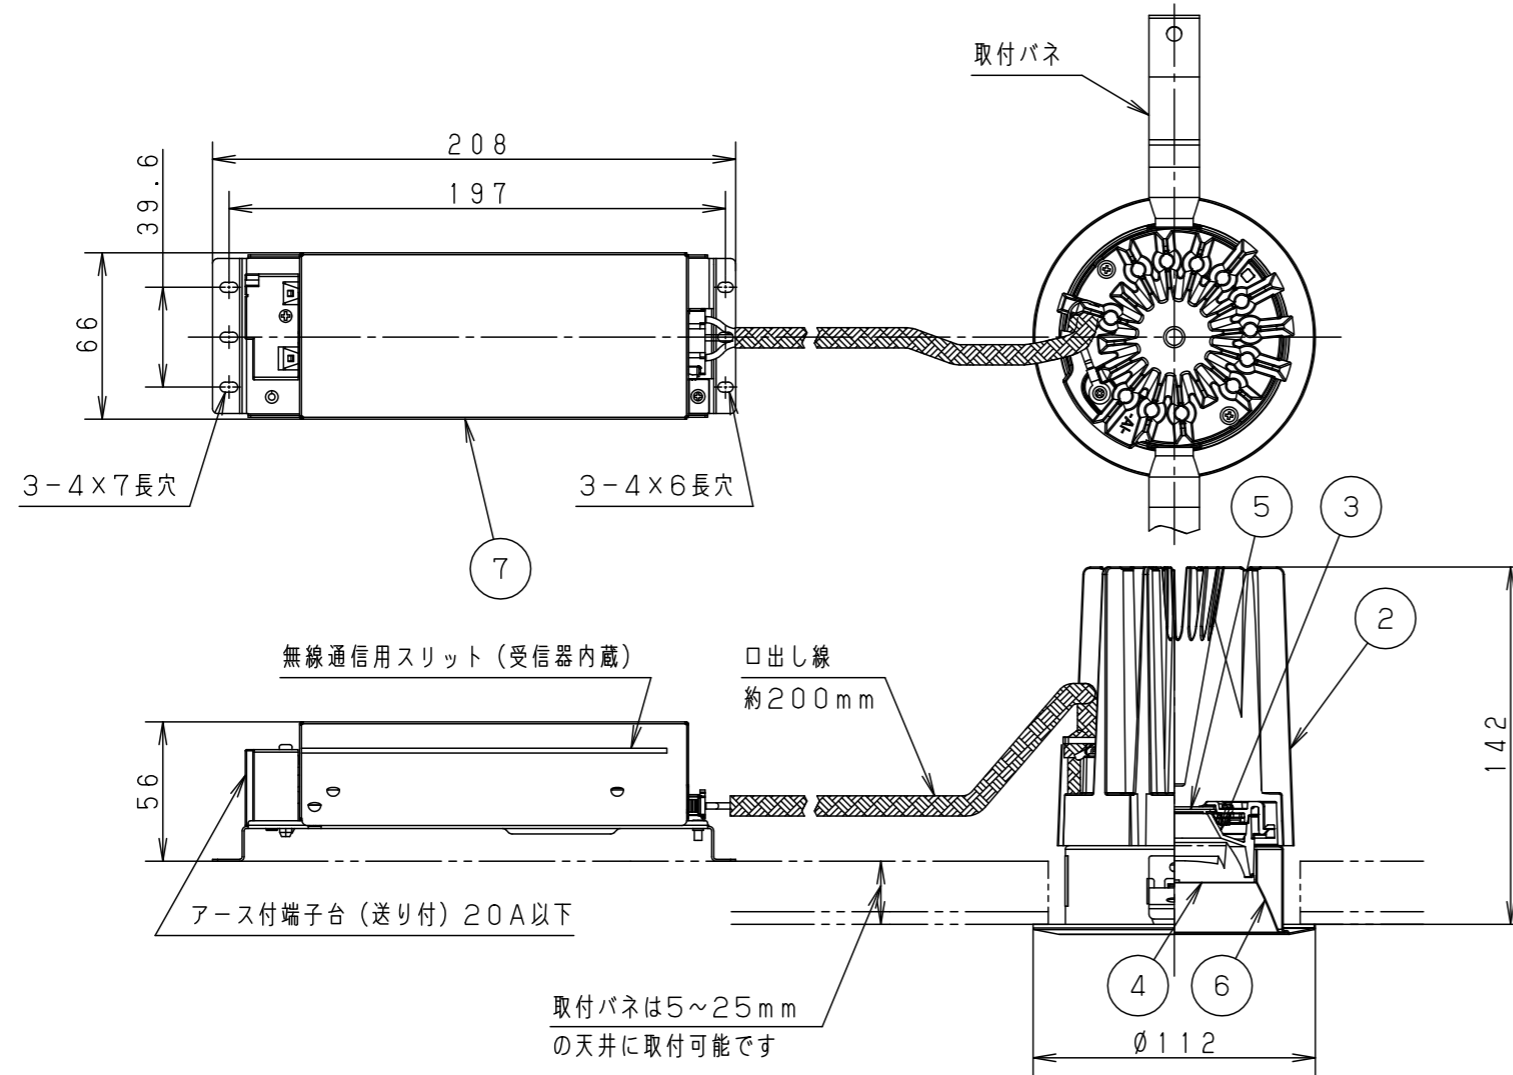

⚠ 注意：商品には寿命があります。詳細はCLX2021HAをご参照ください。

グリーン購入法適合

⚠ 安全に関するご注意

- 一般屋内用器具です。屋外や水気・湿気の多い場所、粉じんの発生する場所、腐食性ガスの発生する場所（例：プールや温浴施設の併設場所、塩素系消毒剤が使用される場所等）では使用しないでください。故障や短寿命、絶縁不良による火災・感電の原因となります。
- 天井埋込み専用器具です。壁取付や天井直付、及び傾斜天井には取り付けしないでください。指定外取付は、火災の原因となります。
- 断熱材、防音材をかぶせて使用しないでください。火災の原因となります。
- 住宅の断熱施工天井には使用できません。
- 口出し線を切断したり、構成部品（コネクタ等）の交換をしないでください。火災・感電及び不点・故障の原因となります。
- LEDを直視しないでください。目の痛みの原因となります。
- 器具と被照射物は30cm以上（近接限度距離）離してください。近接限度距離内に被照射物が近づく恐れのある場所（ドア開閉範囲の上、家具の上、クローゼット・押入れの中等）では使用しないでください。過熱による火災の原因となります。
- 熱がこもるような密閉した空間へは取り付けしないでください。火災及びLED短寿命の原因となります。
- リニューアルプレート（NNN80000Z、NNN80003Z）と組み合わせる場合、天井板厚は5～22mmの範囲で使用してください。指定外の板厚で使用すると、器具がリニューアルプレートから外れて落下の原因となります。

(使用上のご注意)

- 必ず器具品番とLED電源品番を組み合わせてください。
- ロックウール等の柔らかい天井には取り付けしないでください。天井材破損・器具ズレの原因となります。
- 取付パネ部や器具外郭部に障害物のないよう施工してください。障害物があるとずれ落ちなどの原因となります。
- 照射距離が近い時や照射面によって、光ムラが気になる場合があります。予めご了承ください。
- LEDにはバラツキがあるため、同一品番でも商品ごとに発光色、明るさが異なる場合があります。予めご了承ください。
- 適合LED電源ユニット：起動方式RYタイプとの組み合わせにおいて、当社コントローラと組み合わせ、約5～100%の調光ができます。コントローラとの組み合わせ、設置条件については別紙 XNDRY9-KG* をご参照ください。

埋込穴寸法
 $\varnothing 100^{+2}_{-0}$

枠部詳細

器具品番	LED電源品番	定格電圧	入力電流	消費電力
NDN68308W	NNK55001NRY9	100V	0.400A	40.0W
		200V	0.200A	
		242V	0.175A	

ホワイト マンセル N9.5			
器具光束	5220lm		
LED	電球色 (3000K Ra85)		
配光	拡散タイプ		
器具質量	1.4kg (灯具:0.9kg、電源:0.5kg)		
特記事項			
7	LED電源ユニット		
6	補助反射板	亜鉛鋼板 (t0.4)	ホワイト半つや消しポリエステル粉体塗装
5	LED		
4	レンズ	アクリル	透明
3	反射板	PBT樹脂	ホワイト
2	本体	アルミダイカスト	
1	枠	亜鉛鋼板 (t0.5)	ホワイト半つや消しポリエステル粉体塗装
部品番	部品名	材質・素材厚	備考
品名	ダウンライト XND5539WLR9		
図番	XND5539WLR9-K	平	櫻井 堀
単位: mm		第三角法	
パナソニック株式会社			