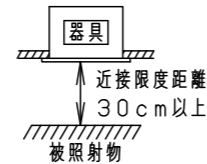

⚠ 注意：商品には寿命があります。詳細はCLX2021HAをご参照ください。

グリーン購入法適合

⚠ 安全に関するご注意

- 一般屋内用器具です。屋外や水気・湿気の多い場所、粉じんの発生する場所、腐食性ガスの発生する場所（例：プールや温浴施設の併設場所、塩素系消毒剤が使用される場所等）では使用しないでください。故障や短寿命、絶縁不良による火災・感電の原因となります。
- 天井埋込み専用器具です。壁取付や天井直付、及び傾斜天井には取り付けしないでください。指定外取付は、火災の原因となります。
- 断熱材、防音材をかぶせて使用しないでください。火災の原因となります。
- 住宅の断熱施工天井には使用できません。
- 口出し線を切断したり、構成部品（コネクタ等）の交換をしないでください。火災・感電及び不点・故障の原因となります。
- LEDを直視しないでください。目の痛みの原因となります。
- 器具と被照射物は30cm以上（近接限度距離）離してください。近接限度距離内に被照射物が近づく恐れのある場所（ドア開閉範囲の上、家具の上、クローゼット・押入れの中等）では使用しないでください。過熱による火災の原因となります。
- 熱がこもるような密閉した空間へは取り付けしないでください。火災及びLED短寿命の原因となります。
- リニューアルプレート（NNN80000Z、NNN80003Z）と組み合わせる場合、天井板厚は5～22mmの範囲で使用してください。指定外の板厚で使用すると、器具がリニューアルプレートから外れて落下の原因となります。

埋込穴寸法  
 $\varnothing 100^{+2}_{-0}$

枠部詳細

器具品番	LED電源品番	定格電圧	入力電流	消費電力
NDN68305W	NNK55001NRY9	100V	0.400A	40.0W
		200V	0.200A	
		242V	0.175A	

ホワイト マンセル N9.5			
器具光束	5505lm		
LED	昼白色（5000K Ra85）		
配光	拡散タイプ		
器具質量	1.4kg（灯具：0.9kg、電源：0.5kg）		
特記事項			
7	LED電源ユニット		
6	補助反射板	亜鉛鋼板（t0.4）	ホワイト半つや消しポリエステル粉体塗装
5	LED		
4	レンズ	アクリル	透明
3	反射板	PBT樹脂	ホワイト
2	本体	アルミダイカスト	
1	枠	亜鉛鋼板（t0.5）	ホワイト半つや消しポリエステル粉体塗装
部品番	部品名	材質・素材厚	備考
品名	ダウンライト XND5539WNR9		
図番	XND5539WNR9-K	平	櫻井 堀
単位：mm		第三角法	
パナソニック株式会社			