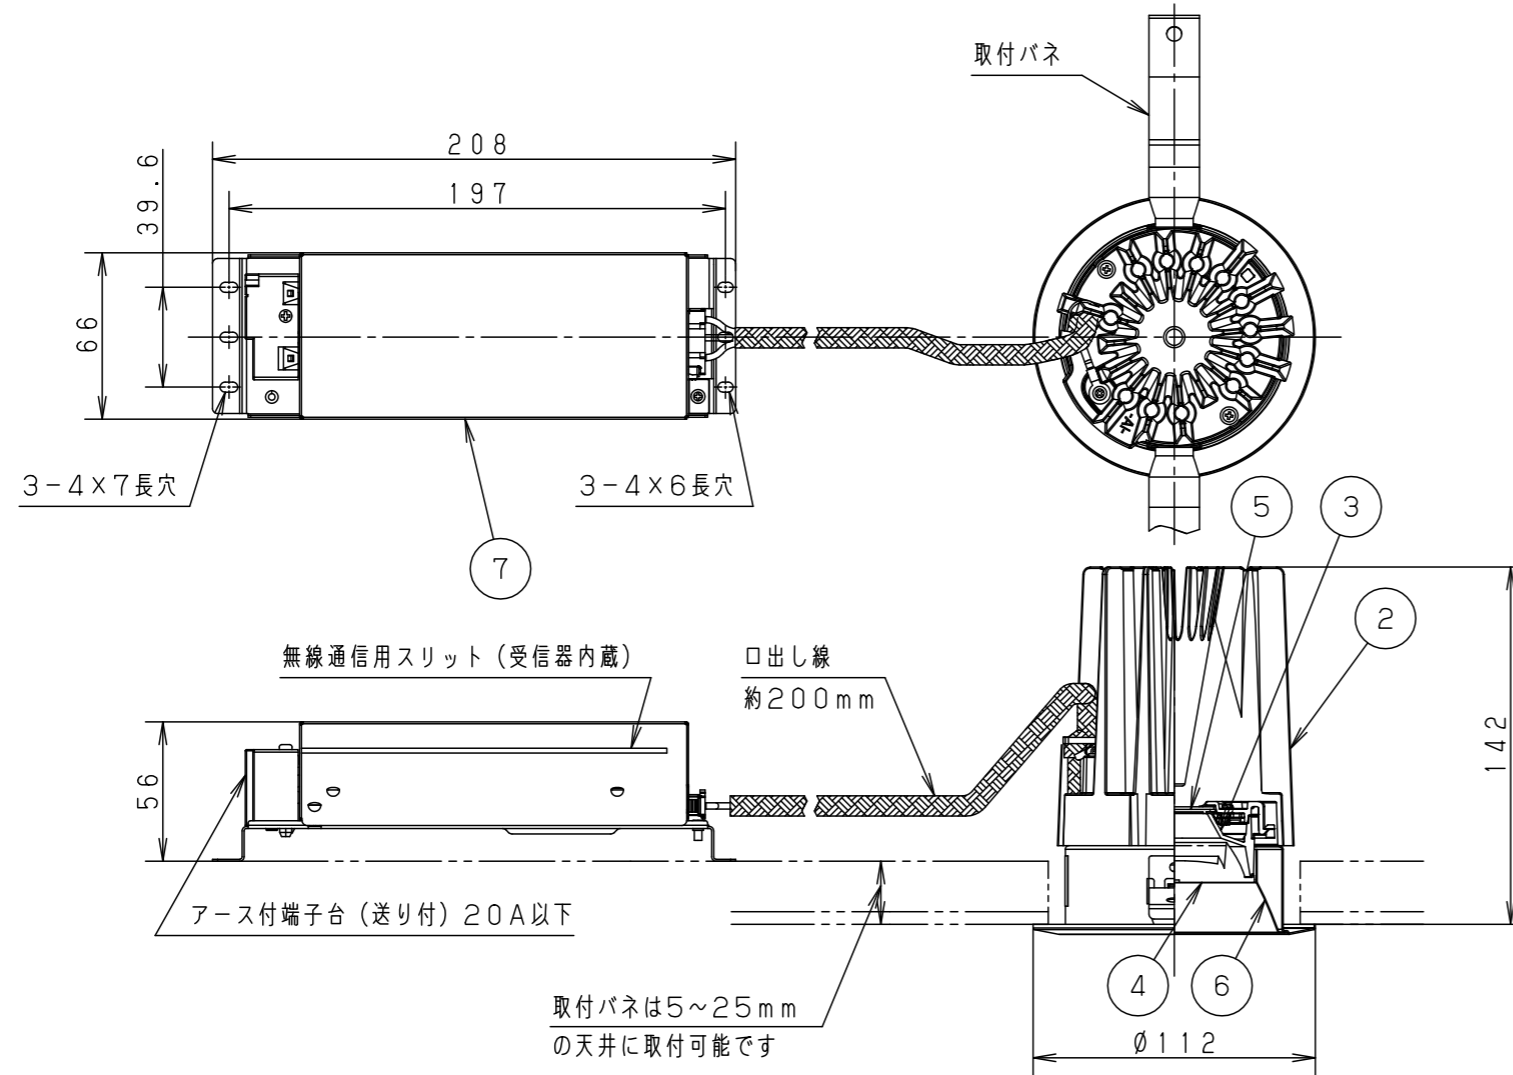

⚠ 注意：商品には寿命があります。詳細はCLX2021HAをご参照ください。

グリーン購入法適合

⚠ 安全に関するご注意

- 一般屋内用器具です。屋外や水気・湿気の多い場所、粉じんの発生する場所、腐食性ガスの発生する場所（例：プールや温浴施設の併設場所、塩素系消毒剤が使用される場所等）では使用しないでください。故障や短寿命、絶縁不良による火災・感電の原因となります。
- 天井埋込み専用器具です。壁取付や天井直付、及び傾斜天井には取り付けしないでください。指定外取付は、火災の原因となります。
- 断熱材、防音材をかぶせて使用しないでください。火災の原因となります。
- 住宅の断熱施工天井には使用できません。
- 口出し線を切断したり、構成部品（コネクタ等）の交換をしないでください。火災・感電及び不点・故障の原因となります。
- LEDを直視しないでください。目の痛みの原因となります。
- 器具と被照射物は30cm以上（近接限度距離）離してください。近接限度距離内に被照射物が近づく恐れのある場所（ドア開閉範囲の上、家具の上、クローゼット・押入れの中等）では使用しないでください。過熱による火災の原因となります。
- 熱がこもるような密閉した空間へは取り付けしないでください。火災及びLED短寿命の原因となります。
- リニューアルプレート（NNN80000Z、NNN80003Z）と組み合わせる場合、天井板厚は5～22mmの範囲で使用してください。指定外の板厚で使用すると、器具がリニューアルプレートから外れて落下の原因となります。

（使用上のご注意）

- 必ず器具品番とLED電源品番を組み合わせでご使用ください。
- ロックウール等の柔らかい天井には取り付けしないでください。天井材破損・器具ズレの原因となります。
- 取付パネ部や器具外郭部に障害物のないよう施工してください。障害物があるとずれ落ちなどの原因となります。
- 照射距離が近い時や照射面によって、光ムラが気になる場合があります。予めご了承ください。
- LEDにはバラツキがあるため、同一品番でも商品ごとに発光色、明るさが異なる場合があります。予めご了承ください。
- 適合LED電源ユニット：起動方式RYタイプとの組み合わせにおいて、当社コントローラと組み合わせ、約5～100%の調光ができます。コントローラとの組み合わせ、設置条件については別紙「XNDRY9-KG\*」をご参照ください。

埋込穴寸法  
 $\varnothing 100^{+2}_{-0}$

枠部詳細

器具品番	LED電源品番	定格電圧	入力電流	消費電力
NDN68305W	NNK55001NRY9	100V	0.400A	40.0W
		200V	0.200A	
		242V	0.175A	

ホワイト マンセル N9.5			
器具光束	5505lm		
LED	昼白色（5000K Ra85）		
配光	拡散タイプ		
器具質量	1.4kg（灯具：0.9kg、電源：0.5kg）		
特記事項			
7	LED電源ユニット		
6	補助反射板	亜鉛鋼板（t0.4）	ホワイト半つや消しポリエステル粉体塗装
5	LED		
4	レンズ	アクリル	透明
3	反射板	PBT樹脂	ホワイト
2	本体	アルミダイカスト	
1	枠	亜鉛鋼板（t0.5）	ホワイト半つや消しポリエステル粉体塗装
部品番	部品名	材質・素材厚	備考
品名	ダウンライト XND5539WNR9		
図番	XND5539WNR9-K	平	櫻井 堀
単位：mm		第三角法	
パナソニック株式会社			