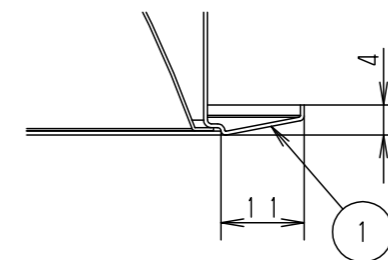

埋込穴寸法  
 $\varnothing 100^{+2}_{-0}$

枠部詳細

器具品番	LED電源品番	定格電圧	入力電流	消費電力
NDN68305W	NNK55001NRY9	100V	0.400A	40.0W
		200V	0.200A	
		242V	0.175A	

ホワイト マンセル N9.5			
器具光束	5505lm		
LED	昼白色（5000K Ra85）		
配光	拡散タイプ		
器具質量	1.4kg（灯具：0.9kg、電源：0.5kg）		
特記事項			
7	LED電源ユニット		
6	補助反射板	亜鉛鋼板（t0.4）	ホワイト半つや消しポリエステル粉体塗装
5	LED		
4	レンズ	アクリル	透明
3	反射板	PBT樹脂	ホワイト
2	本体	アルミダイカスト	
1	枠	亜鉛鋼板（t0.5）	ホワイト半つや消しポリエステル粉体塗装
部品番	部品名	材質・素材厚	備考
品名	ダウンライト XND5539WNR9		
図番	XND5539WNR9-K	平	櫻井 堀
単位：mm		第三角法	
パナソニック株式会社			