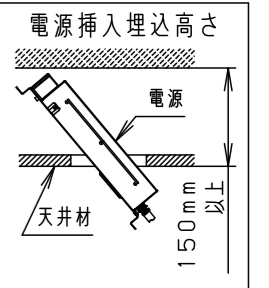

⚠ 注意：商品には寿命があります。詳細はCLX2021HAをご参照ください。

グリーン購入法適合

⚠ 安全に関するご注意

- 一般屋内用器具です。屋外や水気・湿気の多い場所、粉じんの発生する場所、腐食性ガスの発生する場所（例：プールや温浴施設の併設場所、塩素系消毒剤が使用される場所等）では使用しないでください。故障や短寿命、絶縁不良による火災・感電の原因となります。
- 天井埋込み専用器具です。壁取付や天井直付、及び傾斜天井には取り付けしないでください。指定外取付は、火災の原因となります。
- 断熱材、防音材をかぶせて使用しないでください。火災の原因となります。
- 住宅の断熱施工天井には使用できません。
- 口出し線を切断したり、構成部品（コネクタ等）の交換をしないでください。火災・感電及び不点・故障の原因となります。
- LEDを直視しないでください。目の痛みの原因となります。
- 器具と被照射物は30cm以上（近接限度距離）離してください。近接限度距離内に被照射物が近づく恐れのある場所（ドア開閉範囲の上、家具の上、クローゼット・押入れの中等）では使用しないでください。過熱による火災の原因となります。
- 熱がこもるような密閉した空間へは取り付けしないでください。火災及びLED短寿命の原因となります。
- リニューアルプレート（NNN80000Z、NNN80003Z）と組み合わせる場合、天井板厚は5～22mmの範囲で使用してください。指定外の板厚で使用すると、器具がリニューアルプレートから外れて落下の原因となります。

埋込穴寸法  
 $\varnothing 100^{+2}_{-0}$

枠部詳細

器具品番	LED電源品番	定格電圧	入力電流	消費電力
NDN68305W	NNK55001NRY9	100V	0.400A	40.0W
		200V	0.200A	
		242V	0.175A	

ホワイト マンセル N9.5			
器具光束	5505lm		
LED	昼白色（5000K Ra85）		
配光	拡散タイプ		
器具質量	1.4kg（灯具：0.9kg、電源：0.5kg）		
特記事項			
7	LED電源ユニット		
6	補助反射板	亜鉛鋼板（t0.4）	ホワイト半つや消しポリエステル粉体塗装
5	LED		
4	レンズ	アクリル	透明
3	反射板	PBT樹脂	ホワイト
2	本体	アルミダイカスト	
1	枠	亜鉛鋼板（t0.5）	ホワイト半つや消しポリエステル粉体塗装
部品番	部品名	材質・素材厚	備考
品名	ダウンライト XND5539WNR9		
図番	XND5539WNR9-K	平	櫻井 堀
単位：mm		第三角法	
パナソニック株式会社			