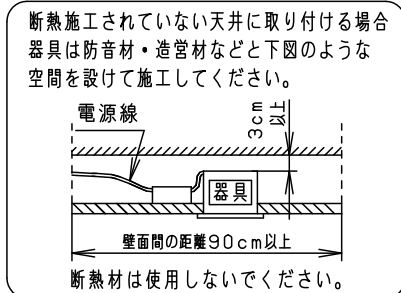

⚠ 注意：商品には寿命があります。詳細はCLX2021HAをご参照ください。

グリーン購入法適合

⚠ 安全に関するご注意

- 一般屋内用器具です。屋外や水気・湿気の多い場所、粉じんの発生する場所、腐食性ガスの発生する場所（例：プールや温浴施設の併設場所、塩素系消毒剤が使用される場所等）では使用しないでください。故障や短寿命、絶縁不良による火災・感電の原因となります。
- 天井埋込み専用器具です。壁取付や天井直付、及び傾斜天井には取り付けしないでください。指定外取付は、火災の原因となります。
- 断熱材、防音材をかぶせて使用しないでください。火災の原因となります。
- 住宅の断熱施工天井には使用できません。
- 口出し線を切断したり、構成部品（コネクタ等）の交換をしないでください。火災・感電及び不点・故障の原因となります。
- LEDを直視しないでください。目の痛みの原因となります。
- 器具と被照射物は30cm以上（近接限度距離）離してください。近接限度距離内に被照射物が近づく恐れのある場所（ドア開閉範囲の上、家具の上、クローゼット・押入れの中等）では使用しないでください。過熱による火災の原因となります。
- 熱がこもるような密閉した空間へは取り付けしないでください。火災及びLED短寿命の原因となります。

埋込穴寸法
 $\phi 125^{+2}_{-0}$

ホワイト マンセル N9.5			
器具光束	5075lm		
LED	電球色 (3000K Ra85)		
配光	広角タイプ		
器具質量	1.0kg (灯具:0.5kg、電源:0.5kg)		
特記事項			
7	放熱版	アルミ板 (t0.5)	
6	補助反射板	アルミ板 (t1.0)	銀色鏡面仕上
5	LED		
4	レンズ	アクリル	透明
3	反射板	PBT樹脂	ホワイト
2	本体	アルミ板 (t3.0)	
1	枠	亜鉛鋼板 (t0.5)	ホワイト半つや消し ポリエステル粉体塗装
部品番	部品名	材質・素材厚	備考
品名	ダウンライト XND5556SLRY9		
図番	XND5556SLRY9-K	平	櫻井 堀
単位: mm	第三角法		
パナソニック株式会社			