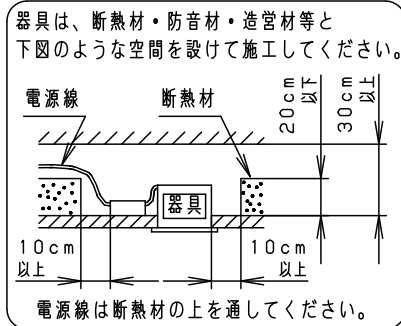

⚠ 注意：商品には寿命があります。詳細はCLX2021HAをご参照ください。

グリーン購入法適合

⚠ 安全に関するご注意

- 一般屋内用器具です。屋外や水気・湿気の多い場所、粉じんの発生する場所、腐食性ガスの発生する場所（例：プールや温浴施設の併設場所、塩素系消毒剤が使用される場所等）では使用しないでください。故障や短寿命、絶縁不良による火災・感電の原因となります。
- 天井埋込み専用器具です。壁取付や天井直付、及び傾斜天井には取り付けしないでください。指定外取付は、火災の原因となります。
- 断熱材、防音材をかぶせて使用しないでください。火災の原因となります。
- 住宅の断熱施工天井には使用できません。
- 口出し線を切断したり、構成部品（コネクタ等）の交換をしないでください。火災・感電及び不点・故障の原因となります。
- LEDを直視しないでください。目の痛みの原因となります。
- 器具と被照射物は30cm以上（近接限度距離）離してください。近接限度距離内に被照射物が近づく恐れのある場所（ドア開閉範囲の上、家具の上、クローゼット・押入れの中等）では使用しないでください。過熱による火災の原因となります。
- 熱がこもるような密閉した空間へは取り付けしないでください。火災及びLED短寿命の原因となります。

埋込穴寸法
 $\phi 125^{+2}_{-0}$

ホワイト マンセル N9.5			
器具光束	5075lm		
LED	電球色 (3000K Ra85)		
配光	広角タイプ		
器具質量	1.0kg (灯具:0.5kg、電源:0.5kg)		
特記事項			
7	放熱版	アルミ板 (t0.5)	
6	補助反射板	アルミ板 (t1.0)	銀色鏡面仕上
5	LED		
4	レンズ	アクリル	透明
3	反射板	PBT樹脂	ホワイト
2	本体	アルミ板 (t3.0)	
1	枠	亜鉛鋼板 (t0.5)	ホワイト半つや消し ポリエステル粉体塗装
部品番	部品名	材質・素材厚	備考
品名	ダウンライト XND5556SLRY9		
図番	XND5556SLRY9-K	平	櫻井 堀
単位: mm	第三角法		
パナソニック株式会社			