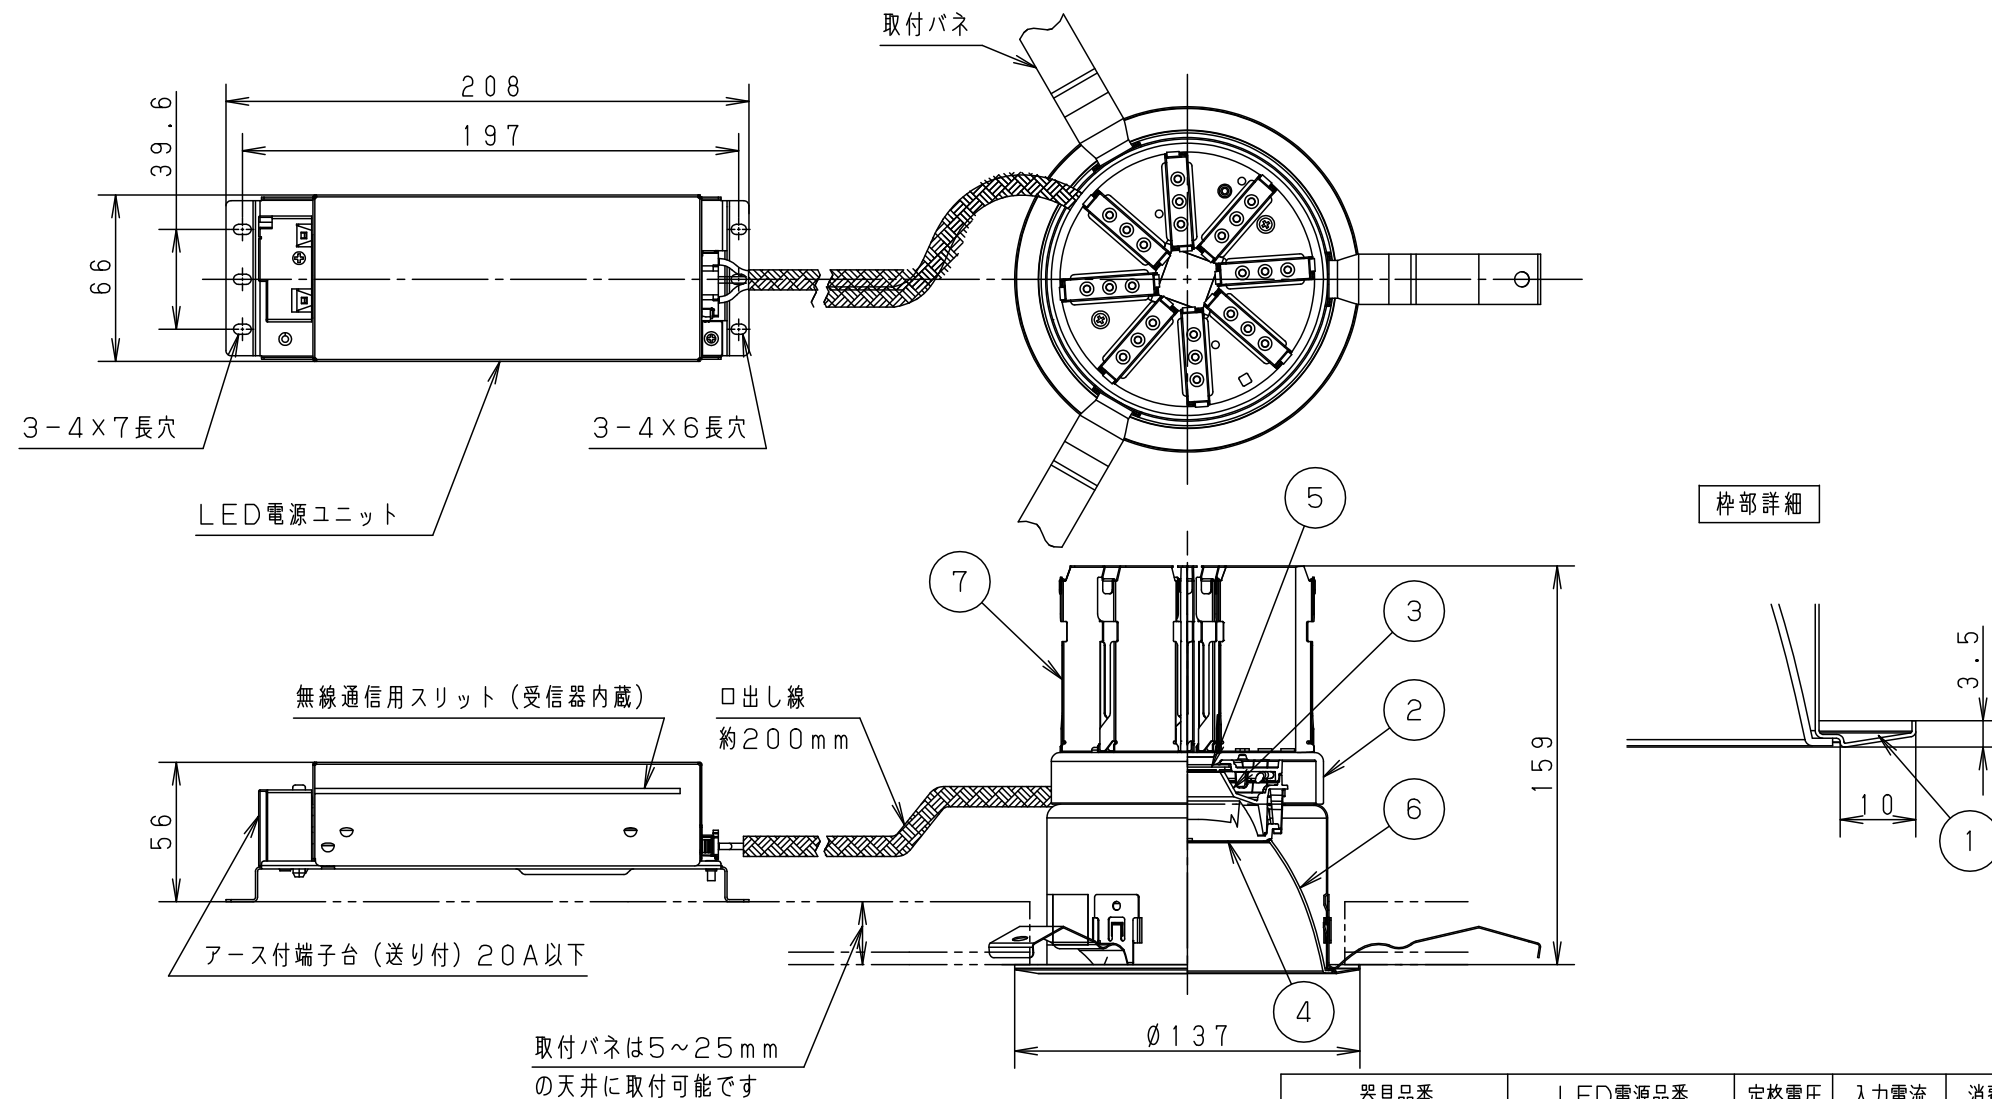

埋込穴寸法
 $\phi 125^{+2}_{-0}$

ホワイト マンセル N9.5			
器具光束	5075lm		
LED	電球色 (3000K Ra85)		
配光	広角タイプ		
器具質量	1.0kg (灯具:0.5kg、電源:0.5kg)		
特記事項			
7	放熱版	アルミ板 (t0.5)	
6	補助反射板	アルミ板 (t1.0)	銀色鏡面仕上
5	LED		
4	レンズ	アクリル	透明
3	反射板	PBT樹脂	ホワイト
2	本体	アルミ板 (t3.0)	
1	枠	亜鉛鋼板 (t0.5)	ホワイト半つや消し ポリエステル粉体塗装
部品番	部品名	材質・素材厚	備考
品名	ダウンライト XND5556SLRY9		
図番	XND5556SLRY9-K	平	櫻井 堀
単位: mm	第三角法		
パナソニック株式会社			