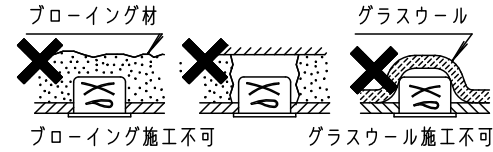

⚠ 注意：商品には寿命があります。詳細はCLX2021HAをご参照ください。

グリーン購入法適合

⚠ 安全に関するご注意

- 一般屋内用器具です。屋外や水気・湿気の多い場所、粉じんの発生する場所、腐食性ガスの発生する場所（例：プールや温浴施設の併設場所、塩素系消毒剤が使用される場所等）では使用しないでください。故障や短寿命、絶縁不良による火災・感電の原因となります。
- 天井埋込み専用器具です。壁取付や天井直付、及び傾斜天井には取り付けしないでください。指定外取付は、火災の原因となります。
- 断熱材、防音材をかぶせて使用しないでください。火災の原因となります。
- 住宅の断熱施工天井には使用できません。
- 口出し線を切断したり、構成部品（コネクタ等）の交換をしないでください。火災・感電及び不点・故障の原因となります。
- LEDを直視しないでください。目の痛みの原因となります。
- 器具と被照射物は30cm以上（近接限度距離）離してください。近接限度距離内に被照射物が近づく恐れのある場所（ドア開閉範囲の上、家具の上、クローゼット・押入れの中等）では使用しないでください。過熱による火災の原因となります。
- 熱がこもるような密閉した空間へは取り付けしないでください。火災及びLED短寿命の原因となります。

(使用上のご注意)

- 必ず器具品番とLED電源品番を組み合わせでご使用ください。
- ロックウール等の柔らかい天井には取り付けしないでください。天井材破損・器具ズレの原因となります。
- 取付パネ部や器具外郭部に障害物のないよう施工してください。障害物があるとずれ落ちなどの原因となります。
- 照射距離が近い時や照射面によって、光ムラが気になる場合があります。予めご了承ください。
- LEDにはバラツキがあるため、同一品番でも商品ごとに発光色、明るさが異なる場合があります。予めご了承ください。
- 適合LED電源ユニット：起動方式RYタイプとの組み合わせにおいて、当社コントローラと組み合わせ、約5~100%の調光ができます。コントローラとの組み合わせ、設置条件については別紙「XNDRY9-KG*」をご参照ください。