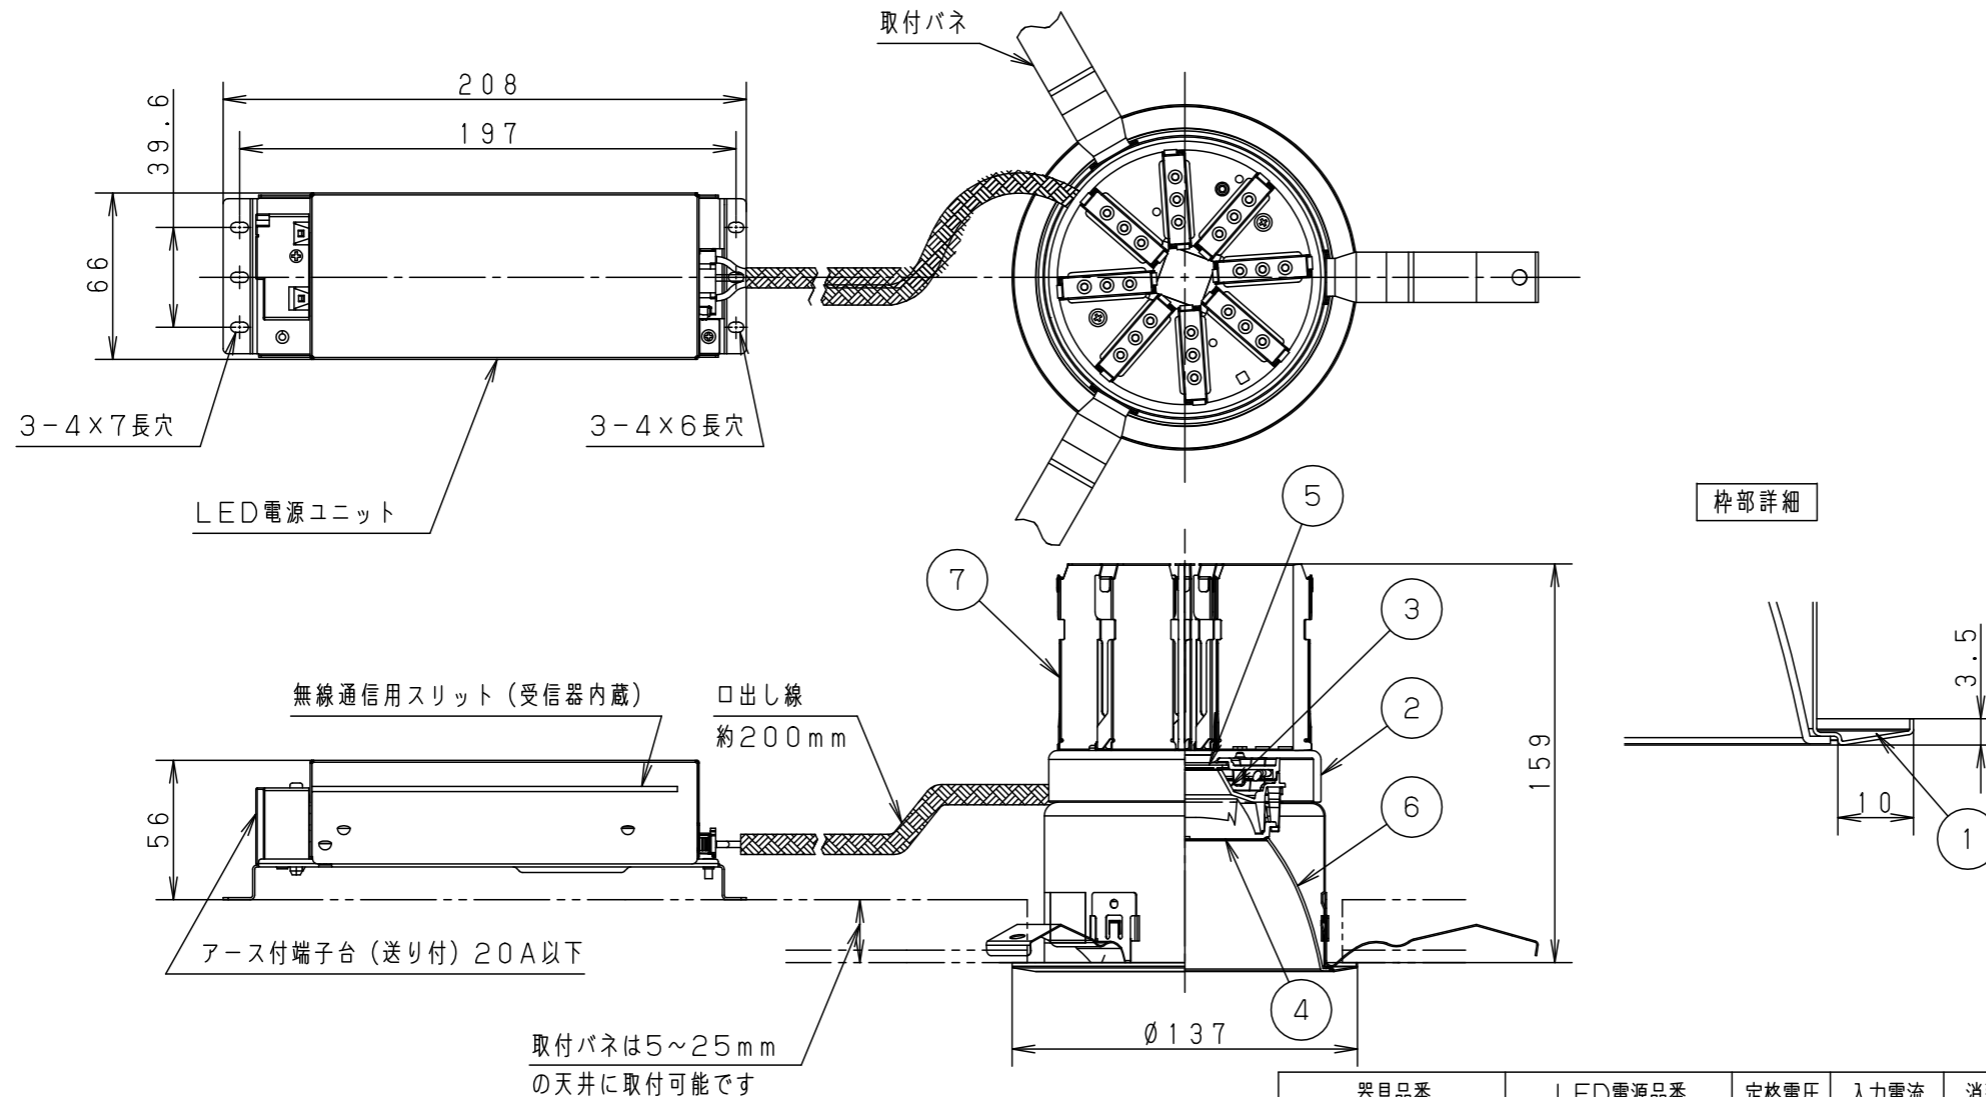

（使用上のご注意）

- 必ず器具品番とLED電源品番を組み合わせてください。
- ロックウール等の柔らかい天井には取り付けしないでください。天井材破損・器具ズレの原因となります。
- 取付パネ部や器具外郭部に障害物のないよう施工してください。障害物があるとずれ落ちなどの原因となります。
- 照射距離が近い時や照射面によって、光ムラが気になる場合があります。予めご了承ください。
- LEDにはバラツキがあるため、同一品番でも商品ごとに発光色、明るさが異なる場合があります。予めご了承ください。
- 適合LED電源ユニット：起動方式RYタイプとの組み合わせにおいて、当社コントローラと組み合わせ、約5～100%の調光ができます。コントローラとの組み合わせ、設置条件については別紙 **XNDRY9-KG*** をご参照ください。

埋込穴寸法
Ø125⁺²₋₀

ホワイト マンセル N9.5			
器具光束	5140lm		
LED	温白色 (3500K Ra85)		
配光	拡散タイプ		
器具質量	1.0kg (灯具:0.5kg、電源:0.5kg)		
特記事項			
7	放熱版	アルミ板 (t0.5)	
6	補助反射板	アルミ板 (t1.0)	銀色鏡面仕上
5	LED		
4	レンズ	アクリル	透明
3	反射板	PBT樹脂	ホワイト
2	本体	アルミ板 (t3.0)	
1	枠	亜鉛鋼板 (t0.5)	ホワイト半つや消し ポリエステル粉体塗装
部品番	部品名	材質・素材厚	備考
品名	ダウンライト XND5557SVRY9		
図番	XND5557SVRY9-K	平	櫻井 堀
単位：mm	第三角法		
パナソニック株式会社			