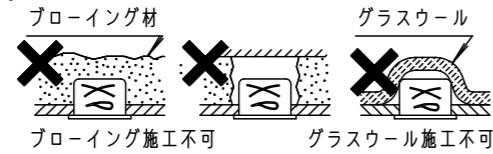

⚠ 注意：商品には寿命があります。詳細はCLX2021HAをご参照ください。

グリーン購入法適合

⚠ 安全に関するご注意

- 一般屋内用器具です。屋外や水気・湿気の多い場所、粉じんの発生する場所、腐食性ガスの発生する場所（例：プールや温浴施設の併設場所、塩素系消毒剤が使用される場所等）では使用しないでください。故障や短寿命、絶縁不良による火災・感電の原因となります。
- 天井埋込み専用器具です。壁取付や天井直付、及び傾斜天井には取り付けしないでください。指定外取付は、火災の原因となります。
- 断熱材、防音材をかぶせて使用しないでください。火災の原因となります。
- 住宅の断熱施工天井には使用できません。
- 口出し線を切断したり、構成部品（コネクタ等）の交換をしないでください。火災・感電及び不点・故障の原因となります。
- LEDを直視しないでください。目の痛みの原因となります。
- 器具と被照射物は30cm以上（近接限度距離）離してください。近接限度距離内に被照射物が近づく恐れのある場所（ドア開閉範囲の上、家具の上、クローゼット・押入れの中等）では使用しないでください。過熱による火災の原因となります。
- 熱がこもるような密閉した空間へは取り付けしないでください。火災及びLED短寿命の原因となります。

（使用上のご注意）

- 必ず器具品番とLED電源品番を組み合わせてください。
- ロックウール等の柔らかい天井には取り付けしないでください。天井材破損・器具ズレの原因となります。
- 取付パネ部や器具外郭部に障害物のないよう施工してください。障害物があるとずれ落ちなどの原因となります。
- 照射距離が近い時や照射面によって、光ムラが気になる場合があります。予めご了承ください。
- LEDにはバラツキがあるため、同一品番でも商品ごとに発光色、明るさが異なる場合があります。予めご了承ください。
- 適合LED電源ユニット：起動方式RYタイプとの組み合わせにおいて、当社コントローラと組み合わせ、約5～100%の調光ができます。コントローラとの組み合わせ、設置条件については別紙 **XNDRY9-KG*** をご参照ください。