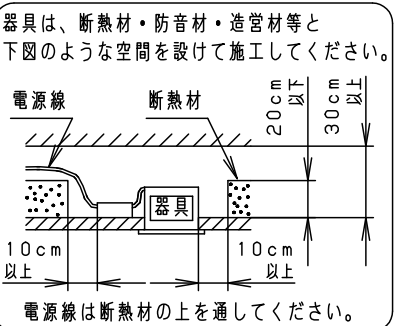

⚠ 注意：商品には寿命があります。詳細はCLX2021HAをご参照ください。

グリーン購入法適合

⚠ 安全に関するご注意

- 一般屋内用器具です。屋外や水気・湿気の多い場所、粉じんの発生する場所、腐食性ガスの発生する場所（例：プールや温浴施設の併設場所、塩素系消毒剤が使用される場所等）では使用しないでください。故障や短寿命、絶縁不良による火災・感電の原因となります。
- 天井埋込み専用器具です。壁取付や天井直付、及び傾斜天井には取り付けないでください。指定外取付は、火災の原因となります。
- 断熱材、防音材をかぶせて使用しないでください。火災の原因となります。
- 住宅の断熱施工天井には使用できません。
- 口出し線を切断したり、構成部品（コネクタ等）の交換をしないでください。火災・感電及び不点・故障の原因となります。
- LEDを直視しないでください。目の痛みの原因となります。
- 器具と被照射物は30cm以上（近接限度距離）離してください。近接限度距離内に被照射物が近づく恐れのある場所（ドア開閉範囲の上、家具の上、クローゼット・押入れの中等）では使用しないでください。過熱による火災の原因となります。
- 熱がこもるような密閉した空間へは取り付けないでください。火災及びLED短寿命の原因となります。

埋込穴寸法
 $\phi 125^{+2}_{-0}$

ホワイト マンセル N9.5			
器具光束	5230lm		
LED	白色 (4000K Ra85)		
配光	拡散タイプ		
器具質量	1.0kg (灯具:0.5kg、電源:0.5kg)		
特記事項			

7	放熱版	アルミ板 (t0.5)	
6	補助反射板	アルミ板 (t1.0)	銀色鏡面仕上
5	LED		
4	レンズ	アクリル	透明
3	反射板	PBT樹脂	ホワイト
2	本体	アルミ板 (t3.0)	
1	枠	亜鉛鋼板 (t0.5)	ホワイト半つや消し ポリエステル粉体塗装
部番	部品名	材質・素材厚	備考