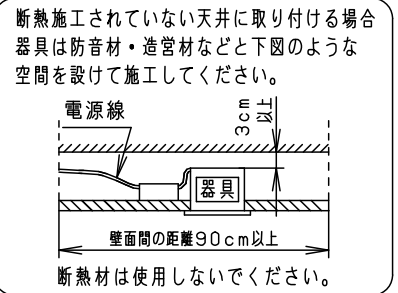

⚠ 注意：商品には寿命があります。詳細はCLX2021HAをご参照ください。

グリーン購入法適合

⚠ 安全に関するご注意

- 一般屋内用器具です。屋外や水気・湿気の多い場所、粉じんの発生する場所、腐食性ガスの発生する場所（例：プールや温浴施設の併設場所、塩素系消毒剤が使用される場所等）では使用しないでください。故障や短寿命、絶縁不良による火災・感電の原因となります。
- 天井埋込み専用器具です。壁取付や天井直付、及び傾斜天井には取り付けないでください。指定外取付は、火災の原因となります。
- 断熱材、防音材をかぶせて使用しないでください。火災の原因となります。
- 住宅の断熱施工天井には使用できません。
- 口出し線を切断したり、構成部品（コネクタ等）の交換をしないでください。火災・感電及び不点・故障の原因となります。
- LEDを直視しないでください。目の痛みの原因となります。
- 器具と被照射物は30cm以上（近接限度距離）離してください。近接限度距離内に被照射物が近づく恐れのある場所（ドア開閉範囲の上、家具の上、クローゼット・押入れの中等）では使用しないでください。過熱による火災の原因となります。
- 熱がこもるような密閉した空間へは取り付けないでください。火災及びLED短寿命の原因となります。

埋込穴寸法
 $\phi 125^{+2}_{-0}$

ホワイト マンセル N9.5			
器具光束	5230lm		
LED	白色 (4000K Ra85)		
配光	拡散タイプ		
器具質量	1.0kg (灯具:0.5kg、電源:0.5kg)		
特記事項			

7	放熱版	アルミ板 (t0.5)	
6	補助反射板	アルミ板 (t1.0)	銀色鏡面仕上
5	LED		
4	レンズ	アクリル	透明
3	反射板	PBT樹脂	ホワイト
2	本体	アルミ板 (t3.0)	
1	枠	亜鉛鋼板 (t0.5)	ホワイト半つや消し ポリエステル粉体塗装
部番	部品名	材質・素材厚	備考