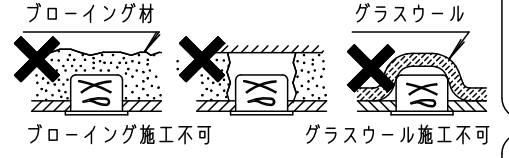

⚠ 注意：商品には寿命があります。詳細はCLX2021HAをご参照ください。

グリーン購入法適合

⚠ 安全に関するご注意

- 一般屋内用器具です。屋外や水気・湿気の多い場所、粉じんの発生する場所、腐食性ガスの発生する場所（例：プールや温浴施設の併設場所、塩素系消毒剤が使用される場所等）では使用しないでください。故障や短寿命、絶縁不良による火災・感電の原因となります。
- 天井埋込み専用器具です。壁取付や天井直付、及び傾斜天井には取り付けないでください。指定外取付は、火災の原因となります。
- 断熱材、防音材をかぶせて使用しないでください。火災の原因となります。
- 住宅の断熱施工天井には使用できません。
- 口出し線を切断したり、構成部品（コネクタ等）の交換をしないでください。火災・感電及び不点・故障の原因となります。
- LEDを直視しないでください。目の痛みの原因となります。
- 器具と被照射物は30cm以上（近接限度距離）離してください。近接限度距離内に被照射物が近づく恐れのある場所（ドア開閉範囲の上、家具の上、クローゼット・押入れの中等）では使用しないでください。過熱による火災の原因となります。
- 熱がこもるような密閉した空間へは取り付けないでください。火災及びLED短寿命の原因となります。

(使用上のご注意)

- 必ず器具品番とLED電源品番を組み合わせでご使用ください。
- ロックウール等の柔らかい天井には取り付けないでください。天井材破損・器具ズレの原因となります。
- 取付パネ部や器具外郭部に障害物のないよう施工してください。障害物があるとずれ落ちなどの原因となります。
- 照射距離が近い時や照射面によって、光ムラが気になる場合があります。予めご了承ください。
- LEDにはバラツキがあるため、同一品番でも商品ごとに発光色、明るさが異なる場合があります。予めご了承ください。
- 適合LED電源ユニット：起動方式RYタイプとの組み合わせにおいて、当社コントローラと組み合わせ、約5～100%の調光ができます。コントローラとの組み合わせ、設置条件については別紙「XNDRY9-KG*」をご参照ください。