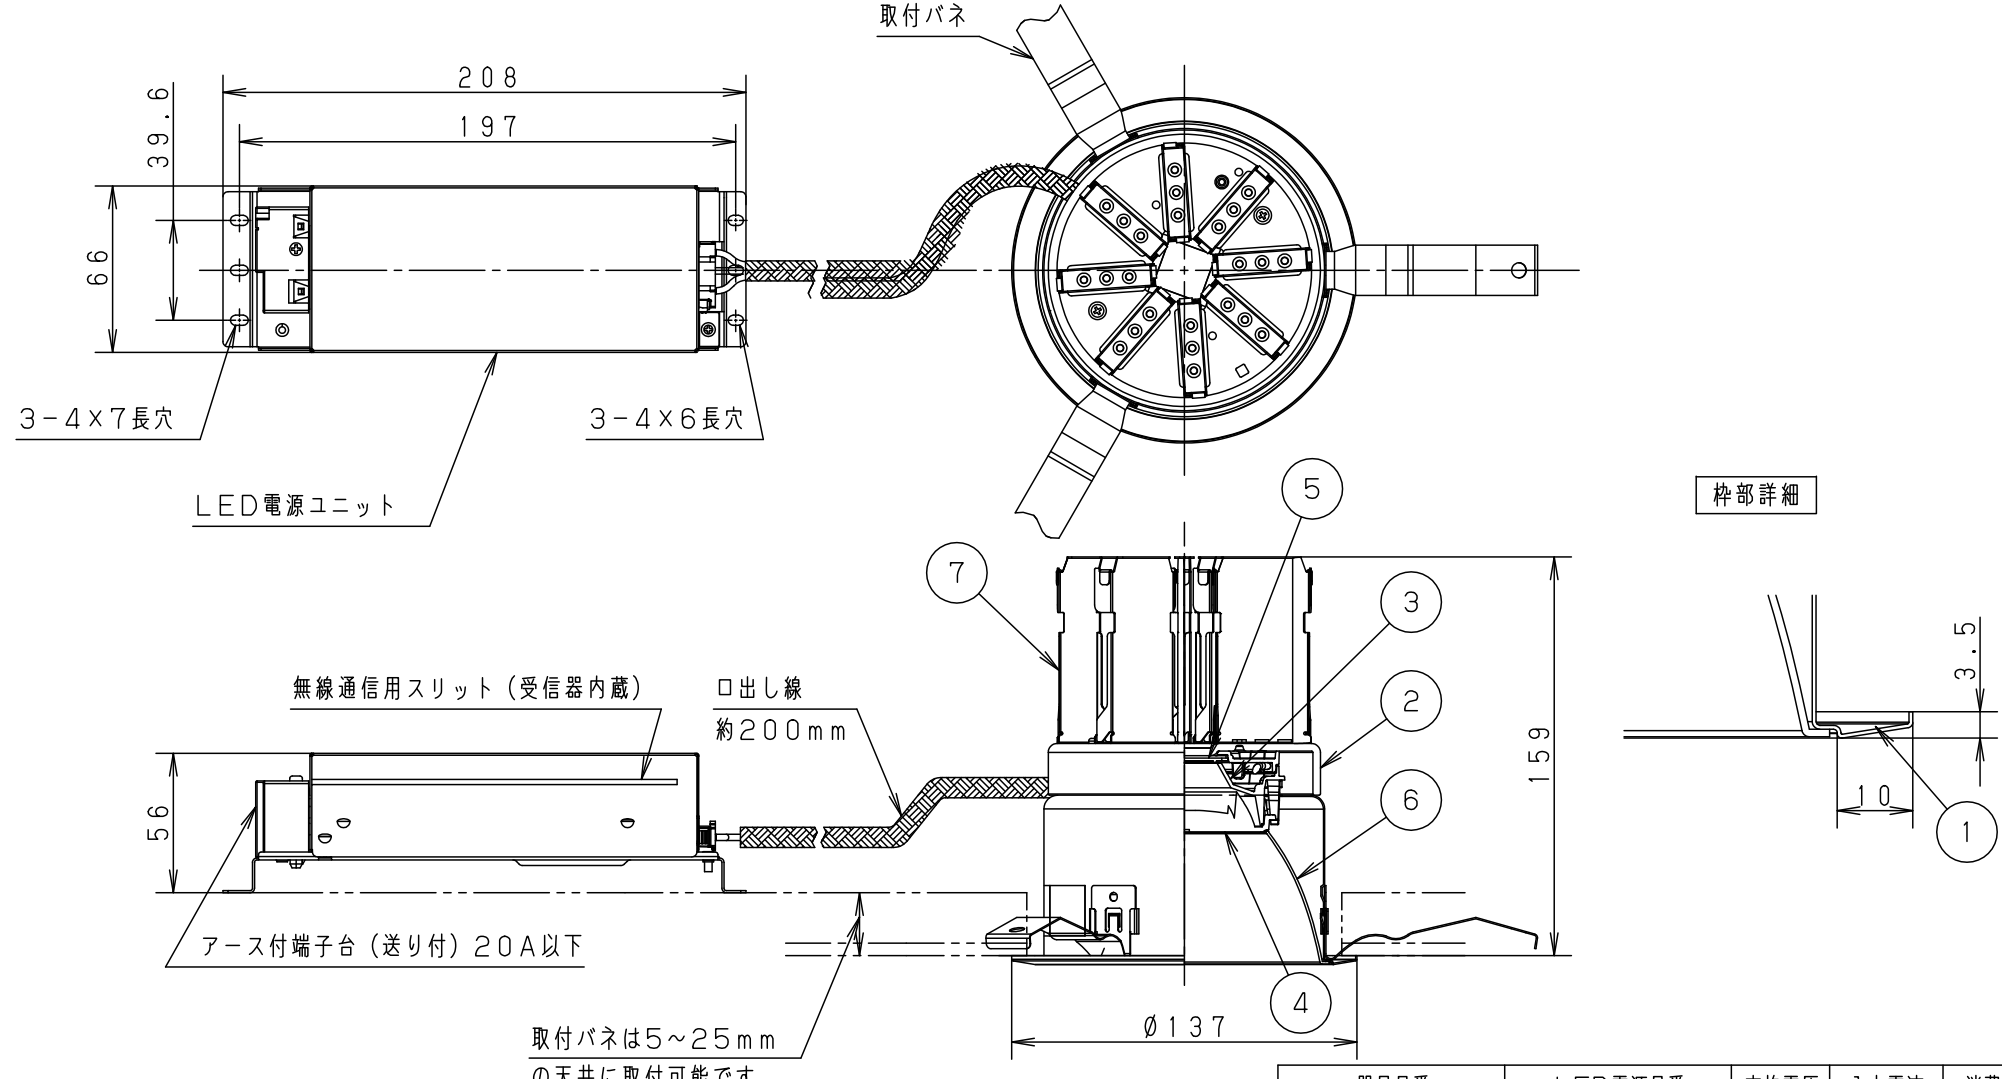

埋込穴寸法
 $\phi 125^{+2}_{-0}$

ホワイト マンセル N9.5			
器具光束	5230lm		
LED	白色 (4000K Ra85)		
配光	拡散タイプ		
器具質量	1.0kg (灯具:0.5kg、電源:0.5kg)		
特記事項			

7	放熱版	アルミ板 (t0.5)	
6	補助反射板	アルミ板 (t1.0)	銀色鏡面仕上
5	LED		
4	レンズ	アクリル	透明
3	反射板	PBT樹脂	ホワイト
2	本体	アルミ板 (t3.0)	
1	枠	亜鉛鋼板 (t0.5)	ホワイト半つや消し ポリエステル粉体塗装
部番	部品名	材質・素材厚	備考