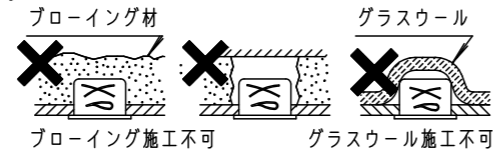

⚠ 注意：商品には寿命があります。詳細はCLX2021HAをご参照ください。

グリーン購入法適合

⚠ 安全に関するご注意

- 一般屋内用器具です。屋外や水気・湿気の多い場所、粉じんの発生する場所、腐食性ガスの発生する場所（例：プールや温浴施設の併設場所、塩素系消毒剤が使用される場所等）では使用しないでください。故障や短寿命、絶縁不良による火災・感電の原因となります。
- 天井埋込み専用器具です。壁取付や天井直付、及び傾斜天井には取り付けしないでください。指定外取付は、火災の原因となります。
- 断熱材、防音材をかぶせて使用しないでください。火災の原因となります。
- 住宅の断熱施工天井には使用できません。
- 口出し線を切断したり、構成部品（コネクタ等）の交換をしないでください。火災・感電及び不点・故障の原因となります。
- LEDを直視しないでください。目の痛みの原因となります。
- 器具と被照射物は30cm以上（近接限度距離）離してください。近接限度距離内に被照射物が近づく恐れのある場所（ドア開閉範囲の上、家具の上、クローゼット・押入れの中等）では使用しないでください。過熱による火災の原因となります。
- 熱がこもるような密閉した空間へは取り付けしないでください。火災及びLED短寿命の原因となります。

(使用上のご注意)

- 必ず器具品番とLED電源品番を組み合わせでご使用ください。
- ロックウール等の柔らかい天井には取り付けしないでください。天井材破損・器具ズレの原因となります。
- 取付パネ部や器具外郭部に障害物のないよう施工してください。障害物があるとずれ落ちなどの原因となります。
- 照射距離が近い時や照射面によって、光ムラが気になる場合があります。予めご了承ください。
- LEDにはバラツキがあるため、同一品番でも商品ごとに発光色、明るさが異なる場合があります。予めご了承ください。
- 適合LED電源ユニット：起動方式RYタイプとの組み合わせにおいて、当社コントローラと組み合わせ、約5～100%の調光ができます。コントローラとの組み合わせ、設置条件については別紙「XNDRY9-KG\*」をご参照ください。