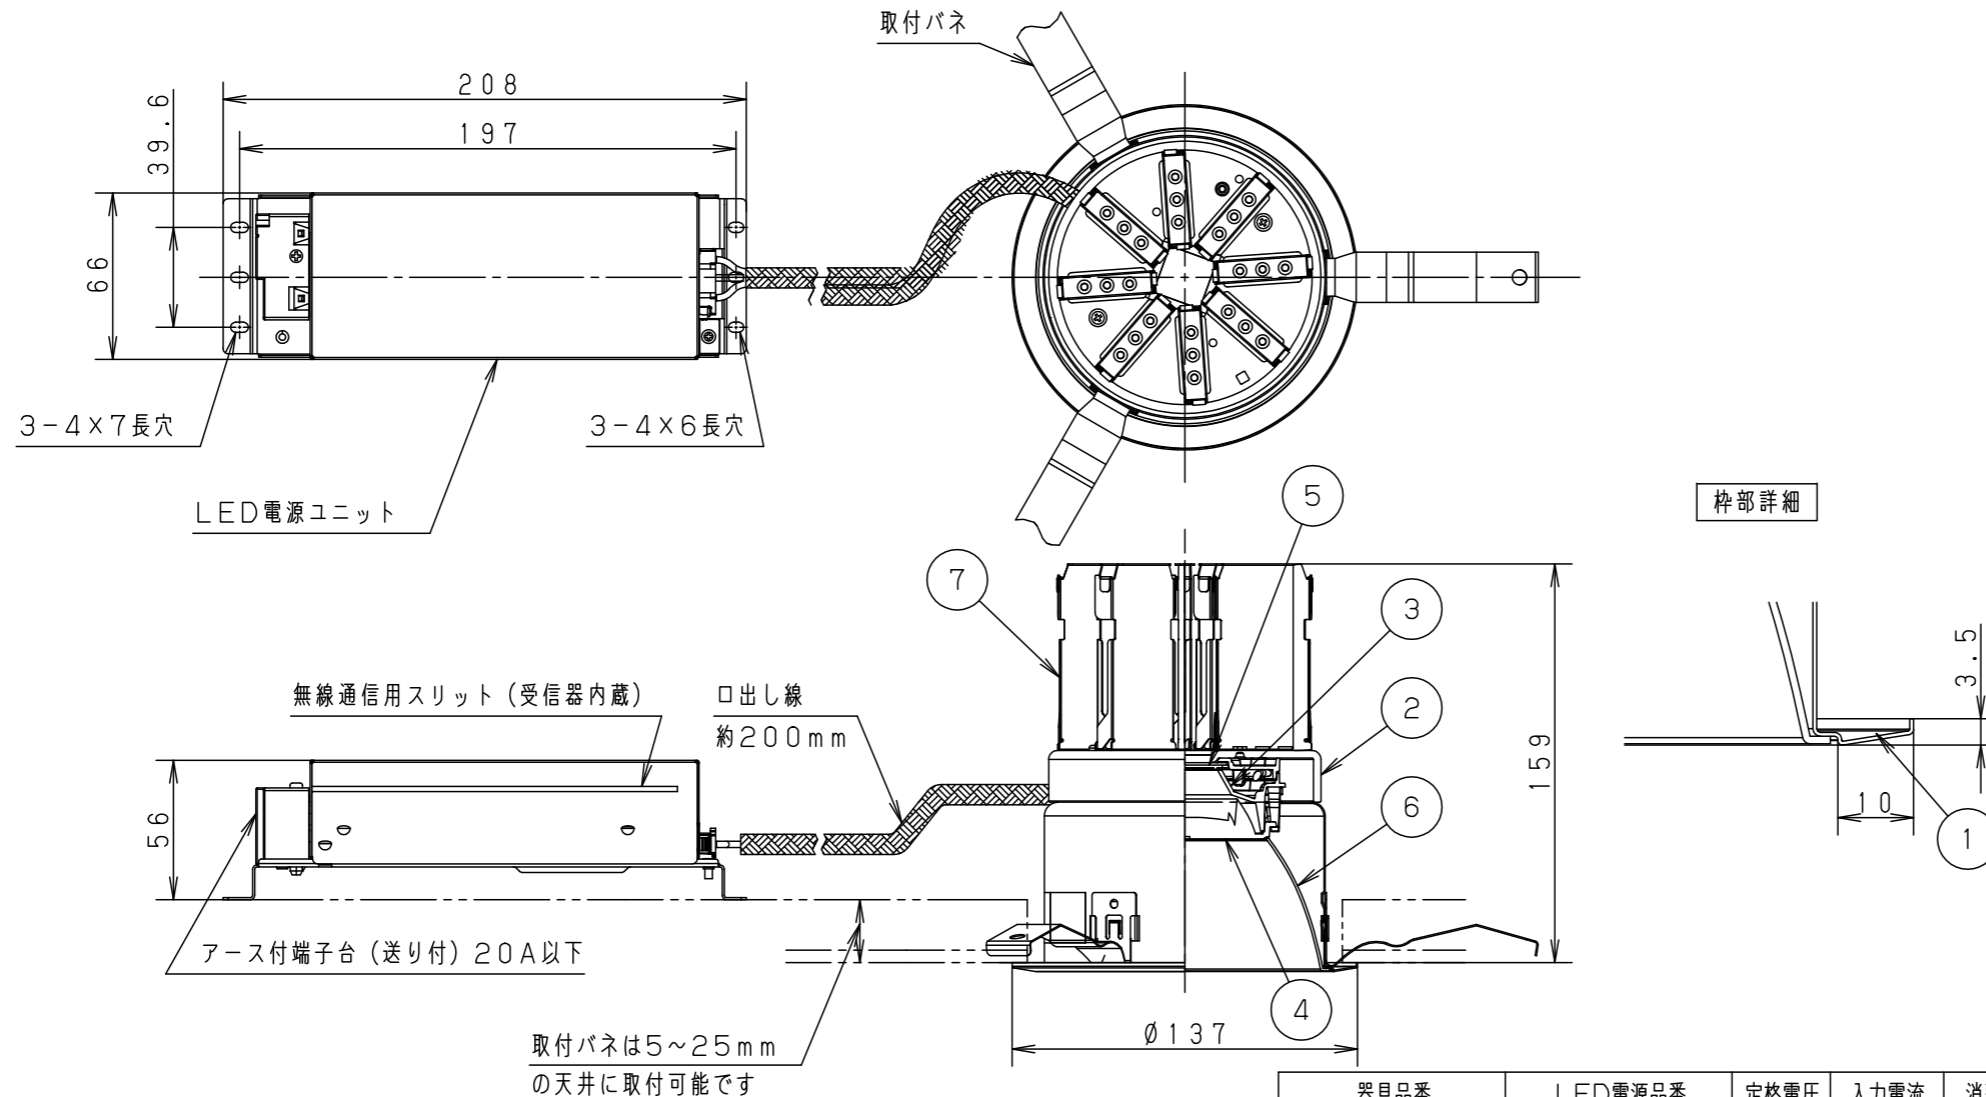

埋込穴寸法  
 $\phi 125^{+2}_{-0}$

ホワイト マンセル N9.5			
器具光束	5005lm		
LED	電球色 (3000K Ra85)		
配光	拡散タイプ		
器具質量	1.0kg (灯具:0.5kg、電源:0.5kg)		
特記事項			
7	放熱版	アルミ板 (t0.5)	
6	補助反射板	アルミ板 (t1.0)	ホワイト半つや消し ポリエステル粉体塗装
5	LED		
4	レンズ	アクリル	透明
3	反射板	PBT樹脂	ホワイト
2	本体	アルミ板 (t3.0)	
1	枠	亜鉛鋼板 (t0.5)	ホワイト半つや消し ポリエステル粉体塗装
部品番	部品名	材質・素材厚	備考
品名	ダウンライト XND5557WLR9		
図番	XND5557WLR9-K	平	櫻
単位: mm	第三角法	岡	堀