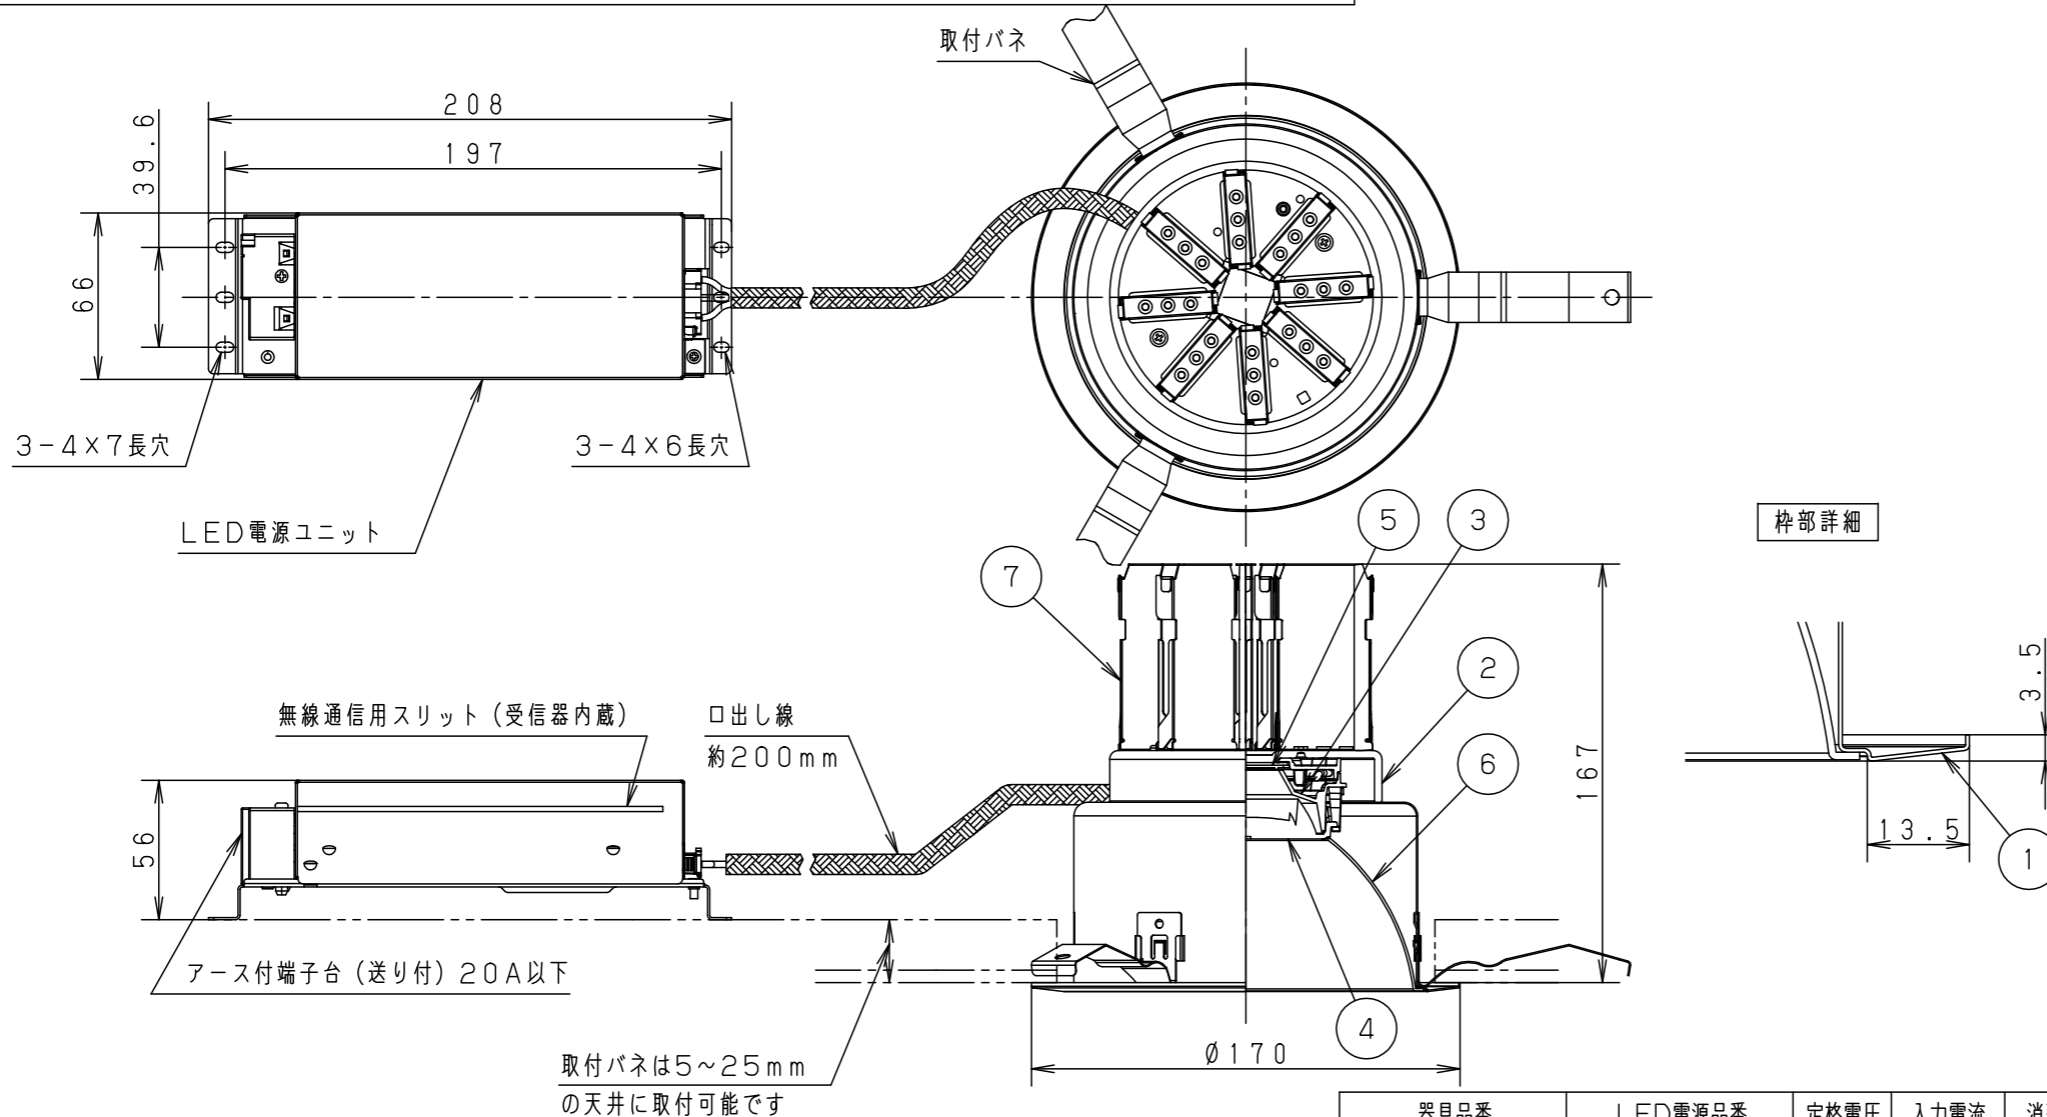

器具は、断熱材・防音材・造管材等と下図のような空間を設けて施工してください。

断熱施工されていない天井に取り付ける場合器具は防音材・造管材など下図のような空間を設けて施工してください。

(使用上のご注意)

- 必ず器具品番とLED電源品番を組み合わせでご使用ください。
- ロックウール等の柔らかい天井には取り付けないでください。天井材破損・器具ズレの原因となります。
- 取付パネ部や器具外郭部に障害物のないよう施工してください。障害物があるとずれ落ちなどの原因となります。
- 照射距離が近い時や照射面によって、光ムラが気になる場合があります。予めご了承ください。
- LEDにはバラツキがあるため、同一品番でも商品ごとに発光色、明るさが異なる場合があります。予めご了承ください。
- 適合LED電源ユニット：起動方式RYタイプとの組み合わせにおいて、当社コントローラと組み合わせ、約5～100%の調光ができます。コントローラとの組み合わせ、設置条件については別紙「XNDRY9-KG*」をご参照ください。

埋込穴寸法
 $\varnothing 150^{+2}_{-0}$

取付パネは5～25mmの天井に取付可能です

器具品番	LED電源品番	定格電圧	入力電流	消費電力
NDN68660S	NNK55001NRY9	100V	0.400A	40.0W
		200V	0.200A	
		242V	0.175A	

ホワイト マンセル N9.5			
器具光束	4590lm		
LED	昼白色 (5000K Ra95) 高演色		
配光	広角タイプ		
器具質量	1.1kg (灯具:0.6kg、電源:0.5kg)		
特記事項			
7	放熱版	アルミ板 (t0.5)	
6	補助反射板	アルミ板 (t1.0)	銀色鏡面仕上
5	LED		
4	レンズ	アクリル	透明
3	反射板	PBT樹脂	ホワイト
2	本体	アルミ板 (t3.0)	
1	枠	亜鉛鋼板 (t0.5)	ホワイト半つや消しポリエステル粉体塗装
部品番	部品名	材質・素材厚	備考
品名	ダウンライト XND5566SARY9		
図番	XND5566SARY9-K	平	櫻井 堀
単位: mm		第三角法	
パナソニック株式会社			