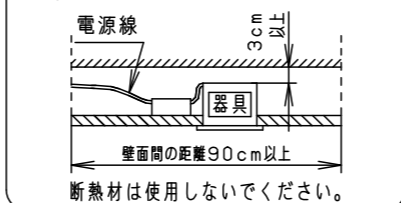

(使用上のご注意)

- 必ず器具品番とLED電源品番を組み合わせでご使用ください。
- ロックウール等の柔らかい天井には取り付けないでください。天井材破損・器具ズレの原因となります。
- 取付パネ部や器具外郭部に障害物のないよう施工してください。障害物があるとずれ落ちなどの原因となります。
- 照射距離が近い時や照射面によって、光ムラが気になる場合があります。予めご了承ください。
- LEDにはバラツキがあるため、同一品番でも商品ごとに発光色、明るさが異なる場合があります。予めご了承ください。
- 適合LED電源ユニット：起動方式RYタイプとの組み合わせにおいて、当社コントローラと組み合わせ、約5～100%の調光ができます。コントローラとの組み合わせ、設置条件については別紙「XNDRY9-KG*」をご参照ください。

埋込穴寸法
 $\varnothing 150^{+2}_{-0}$