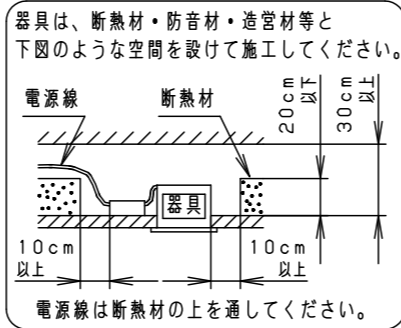

⚠ 注意：商品には寿命があります。詳細はCLX2021HAをご参照ください。

グリーン購入法適合

⚠ 安全に関するご注意

- 一般屋内用器具です。屋外や水気・湿気の多い場所、粉じんの発生する場所、腐食性ガスの発生する場所（例：プールや温浴施設の併設場所、塩素系消毒剤が使用される場所等）では使用しないでください。故障や短寿命、絶縁不良による火災・感電の原因となります。
- 天井埋込み専用器具です。壁取付や天井直付、及び傾斜天井には取り付けないでください。指定外取付は、火災の原因となります。
- 断熱材、防音材をかぶせて使用しないでください。火災の原因となります。
- 住宅の断熱施工天井には使用できません。
- 口出し線を切断したり、構成部品（コネクタ等）の交換をしないでください。火災・感電及び不点・故障の原因となります。
- LEDを直視しないでください。目の痛みの原因となります。
- 器具と被照射物は30cm以上（近接限度距離）離してください。近接限度距離内に被照射物が近づく恐れのある場所（ドア開閉範囲の上、家具の上、クローゼット・押入れの中等）では使用しないでください。過熱による火災の原因となります。
- 熱がこもるような密閉した空間へは取り付けないでください。火災及びLED短寿命の原因となります。

埋込穴寸法
 $\varnothing 150^{+2}_{-0}$

ホワイト マンセル N9.5			
器具光束	5230lm		
LED	温白色 (3500K Ra85)		
配光	拡散タイプ		
器具質量	1.1kg (灯具:0.6kg、電源:0.5kg)		
特記事項			
7	放熱版	アルミ板 (t0.5)	
6	補助反射板	アルミ板 (t1.0)	銀色鏡面仕上
5	LED		
4	レンズ	アクリル	透明
3	反射板	PBT樹脂	ホワイト
2	本体	アルミ板 (t3.0)	
1	枠	亜鉛鋼板 (t0.5)	ホワイト半つや消し ポリエステル粉体塗装
部番	部品名	材質・素材厚	備考