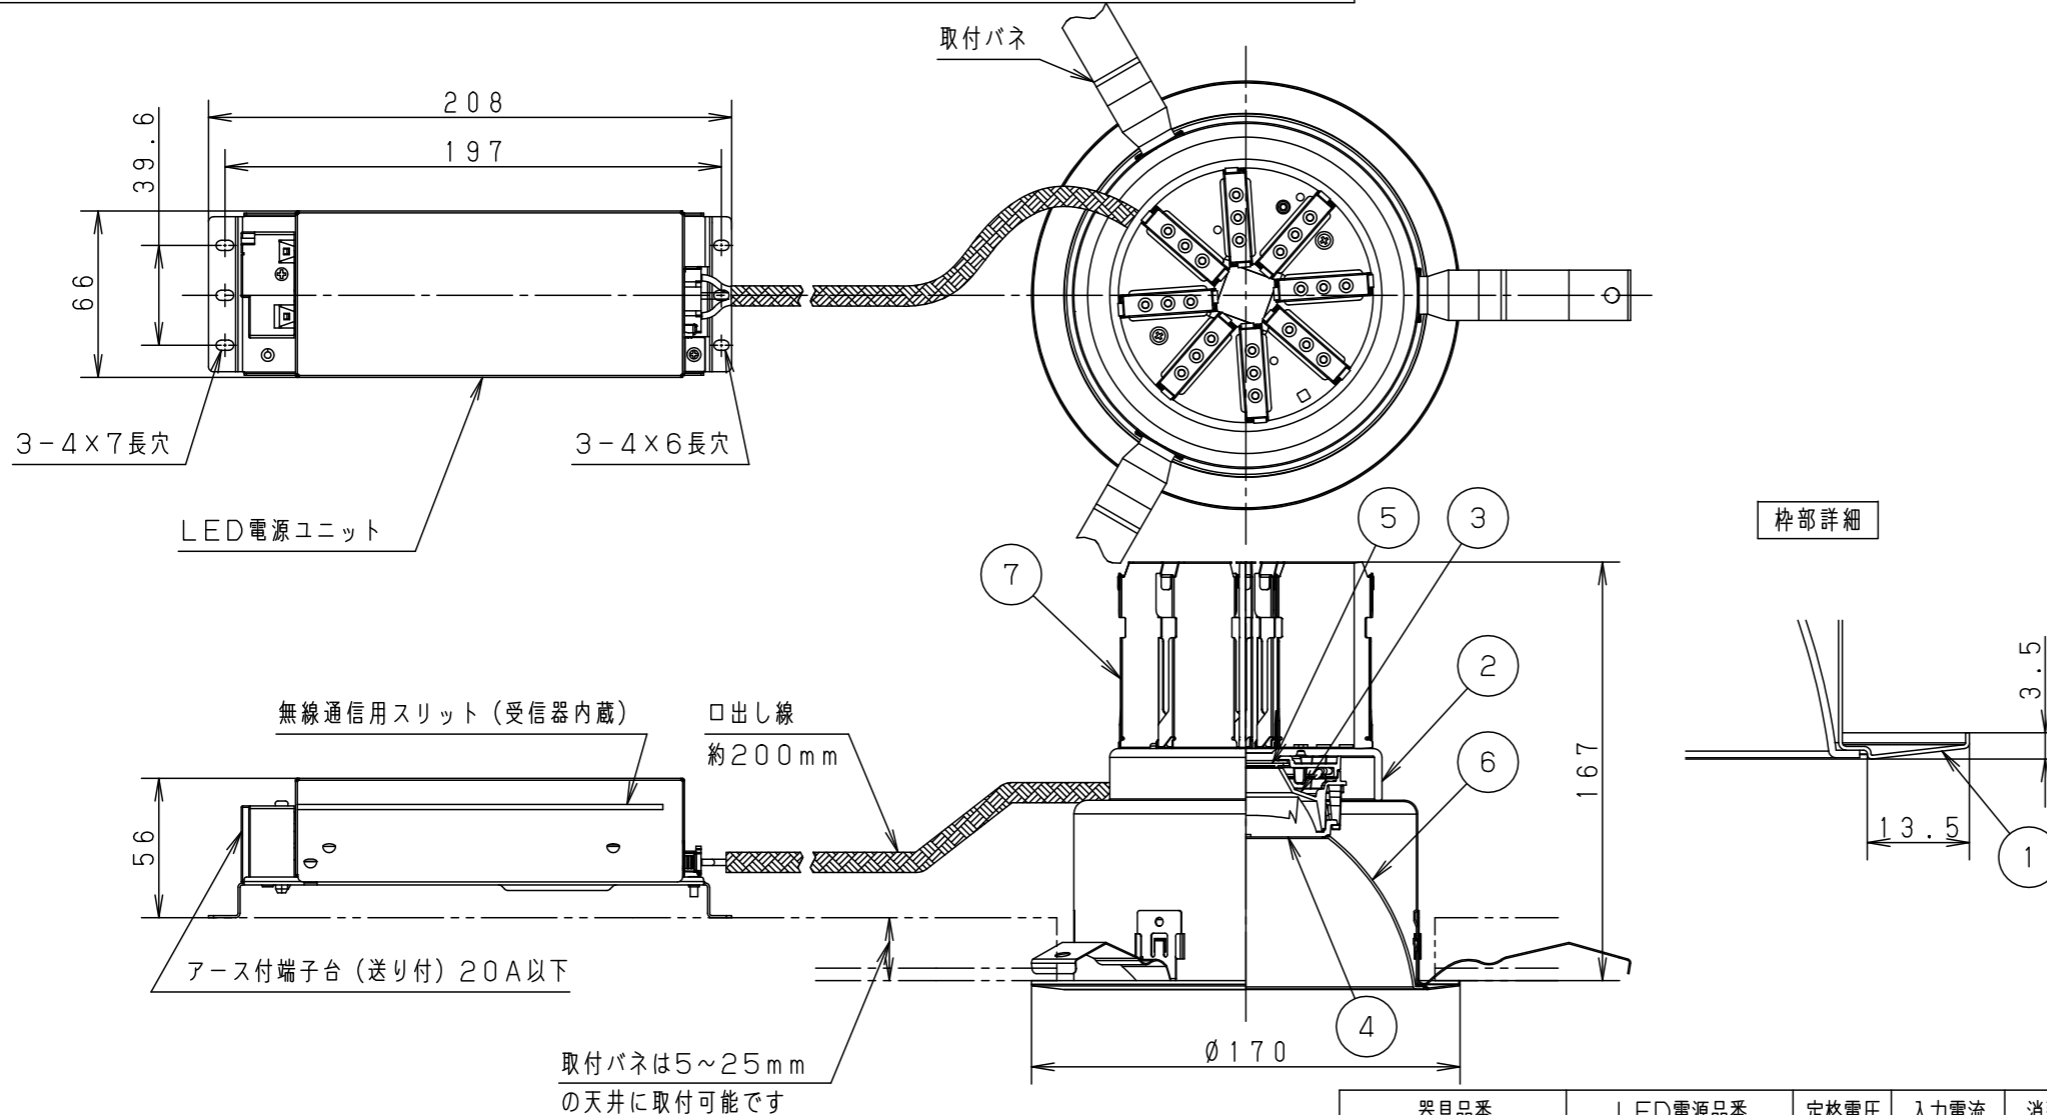

埋込穴寸法
 $\varnothing 150^{+2}_{-0}$

ホワイト マンセル N9.5			
器具光束	5230lm		
LED	温白色 (3500K Ra85)		
配光	拡散タイプ		
器具質量	1.1kg (灯具:0.6kg、電源:0.5kg)		
特記事項			
7	放熱版	アルミ板 (t0.5)	
6	補助反射板	アルミ板 (t1.0)	銀色鏡面仕上
5	LED		
4	レンズ	アクリル	透明
3	反射板	PBT樹脂	ホワイト
2	本体	アルミ板 (t3.0)	
1	枠	亜鉛鋼板 (t0.5)	ホワイト半つや消し ポリエステル粉体塗装
部番	部品名	材質・素材厚	備考