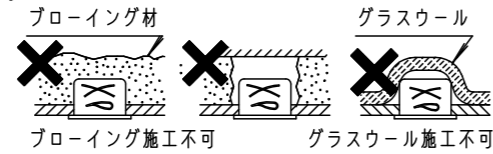

⚠ 注意：商品には寿命があります。詳細はCLX2021HAをご参照ください。

グリーン購入法適合

⚠ 安全に関するご注意

- 一般屋内用器具です。屋外や水気・湿気の多い場所、粉じんの発生する場所、腐食性ガスの発生する場所（例：プールや温浴施設の併設場所、塩素系消毒剤が使用される場所等）では使用しないでください。故障や短寿命、絶縁不良による火災・感電の原因となります。
- 天井埋込み専用器具です。壁取付や天井直付、及び傾斜天井には取り付けないでください。指定外取付は、火災の原因となります。
- 断熱材、防音材をかぶせて使用しないでください。火災の原因となります。
- 住宅の断熱施工天井には使用できません。
- 口出し線を切断したり、構成部品（コネクタ等）の交換をしないでください。火災・感電及び不点・故障の原因となります。
- LEDを直視しないでください。目の痛みの原因となります。
- 器具と被照射物は30cm以上（近接限度距離）離してください。近接限度距離内に被照射物が近づく恐れのある場所（ドア開閉範囲の上、家具の上、クローゼット・押入れの中等）では使用しないでください。過熱による火災の原因となります。
- 熱がこもるような密閉した空間へは取り付けないでください。火災及びLED短寿命の原因となります。

(使用上のご注意)

- 必ず器具品番とLED電源品番を組み合わせでご使用ください。
- ロックウール等の柔らかい天井には取り付けないでください。天井材破損・器具ズレの原因となります。
- 取付パネ部や器具外郭部に障害物のないよう施工してください。障害物があるとずれ落ちなどの原因となります。
- 照射距離が近い時や照射面によって、光ムラが気になる場合があります。予めご了承ください。
- LEDにはバラツキがあるため、同一品番でも商品ごとに発光色、明るさが異なる場合があります。予めご了承ください。
- 適合LED電源ユニット：起動方式RYタイプとの組み合わせにおいて、当社コントローラと組み合わせ、約5～100%の調光ができます。コントローラとの組み合わせ、設置条件については別紙 **XNDRY9-KG*** をご参照ください。