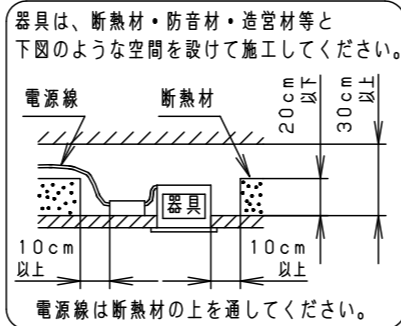

⚠ 注意：商品には寿命があります。詳細はCLX2021HAをご参照ください。

グリーン購入法適合

⚠ 安全に関するご注意

- 一般屋内用器具です。屋外や水気・湿気の多い場所、粉じんの発生する場所、腐食性ガスの発生する場所（例：プールや温浴施設の併設場所、塩素系消毒剤が使用される場所等）では使用しないでください。故障や短寿命、絶縁不良による火災・感電の原因となります。
- 天井埋込み専用器具です。壁取付や天井直付、及び傾斜天井には取り付けないでください。指定外取付は、火災の原因となります。
- 断熱材、防音材をかぶせて使用しないでください。火災の原因となります。
- 住宅の断熱施工天井には使用できません。
- 口出し線を切断したり、構成部品（コネクタ等）の交換をしないでください。火災・感電及び不点・故障の原因となります。
- LEDを直視しないでください。目の痛みの原因となります。
- 器具と被照射物は30cm以上（近接限度距離）離してください。近接限度距離内に被照射物が近づく恐れのある場所（ドア開閉範囲の上、家具の上、クローゼット・押入れの中等）では使用しないでください。過熱による火災の原因となります。
- 熱がこもるような密閉した空間へは取り付けないでください。火災及びLED短寿命の原因となります。

埋込穴寸法
φ175⁺²₋₀

ホワイト マンセル N9.5			
器具光束	5490lm		
LED	昼白色 (5000K Ra85)		
配光	拡散タイプ		
器具質量	1.1kg (灯具:0.6kg、電源:0.5kg)		
特記事項			
7	放熱板	アルミ板 (t0.5)	
6	補助反射板	アルミ板 (t1.0)	銀色鏡面仕上
5	LED		
4	レンズ	アクリル	透明
3	反射板	PBT樹脂	ホワイト
2	本体	アルミ板 (t3.0)	
1	枠	亜鉛鋼板 (t0.5)	ホワイト半つや消し ポリエステル粉体塗装
部番	部品名	材質・素材厚	備考