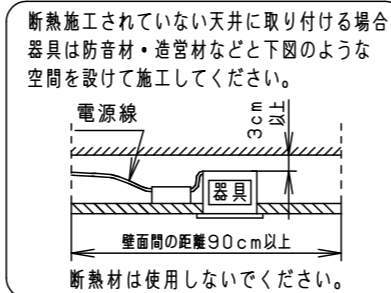

⚠ 注意：商品には寿命があります。詳細はCLX2021HAをご参照ください。

グリーン購入法適合

⚠ 安全に関するご注意

- 一般屋内用器具です。屋外や水気・湿気の多い場所、粉じんの発生する場所、腐食性ガスの発生する場所（例：プールや温浴施設の併設場所、塩素系消毒剤が使用される場所等）では使用しないでください。故障や短寿命、絶縁不良による火災・感電の原因となります。
- 天井埋込み専用器具です。壁取付や天井直付、及び傾斜天井には取り付けないでください。指定外取付は、火災の原因となります。
- 断熱材、防音材をかぶせて使用しないでください。火災の原因となります。
- 住宅の断熱施工天井には使用できません。
- 口出し線を切断したり、構成部品（コネクタ等）の交換をしないでください。火災・感電及び不点・故障の原因となります。
- LEDを直視しないでください。目の痛みの原因となります。
- 器具と被照射物は30cm以上（近接限度距離）離してください。近接限度距離内に被照射物が近づく恐れのある場所（ドア開閉範囲の上、家具の上、クローゼット・押入れの中等）では使用しないでください。過熱による火災の原因となります。
- 熱がこもるような密閉した空間へは取り付けないでください。火災及びLED短寿命の原因となります。

埋込穴寸法
φ175⁺²₋₀

ホワイト マンセル N9.5			
器具光束	5490lm		
LED	昼白色 (5000K Ra85)		
配光	拡散タイプ		
器具質量	1.1kg (灯具:0.6kg、電源:0.5kg)		
特記事項			
7	放熱板	アルミ板 (t0.5)	
6	補助反射板	アルミ板 (t1.0)	銀色鏡面仕上
5	LED		
4	レンズ	アクリル	透明
3	反射板	PBT樹脂	ホワイト
2	本体	アルミ板 (t3.0)	
1	枠	亜鉛鋼板 (t0.5)	ホワイト半つや消し ポリエステル粉体塗装
部番	部品名	材質・素材厚	備考