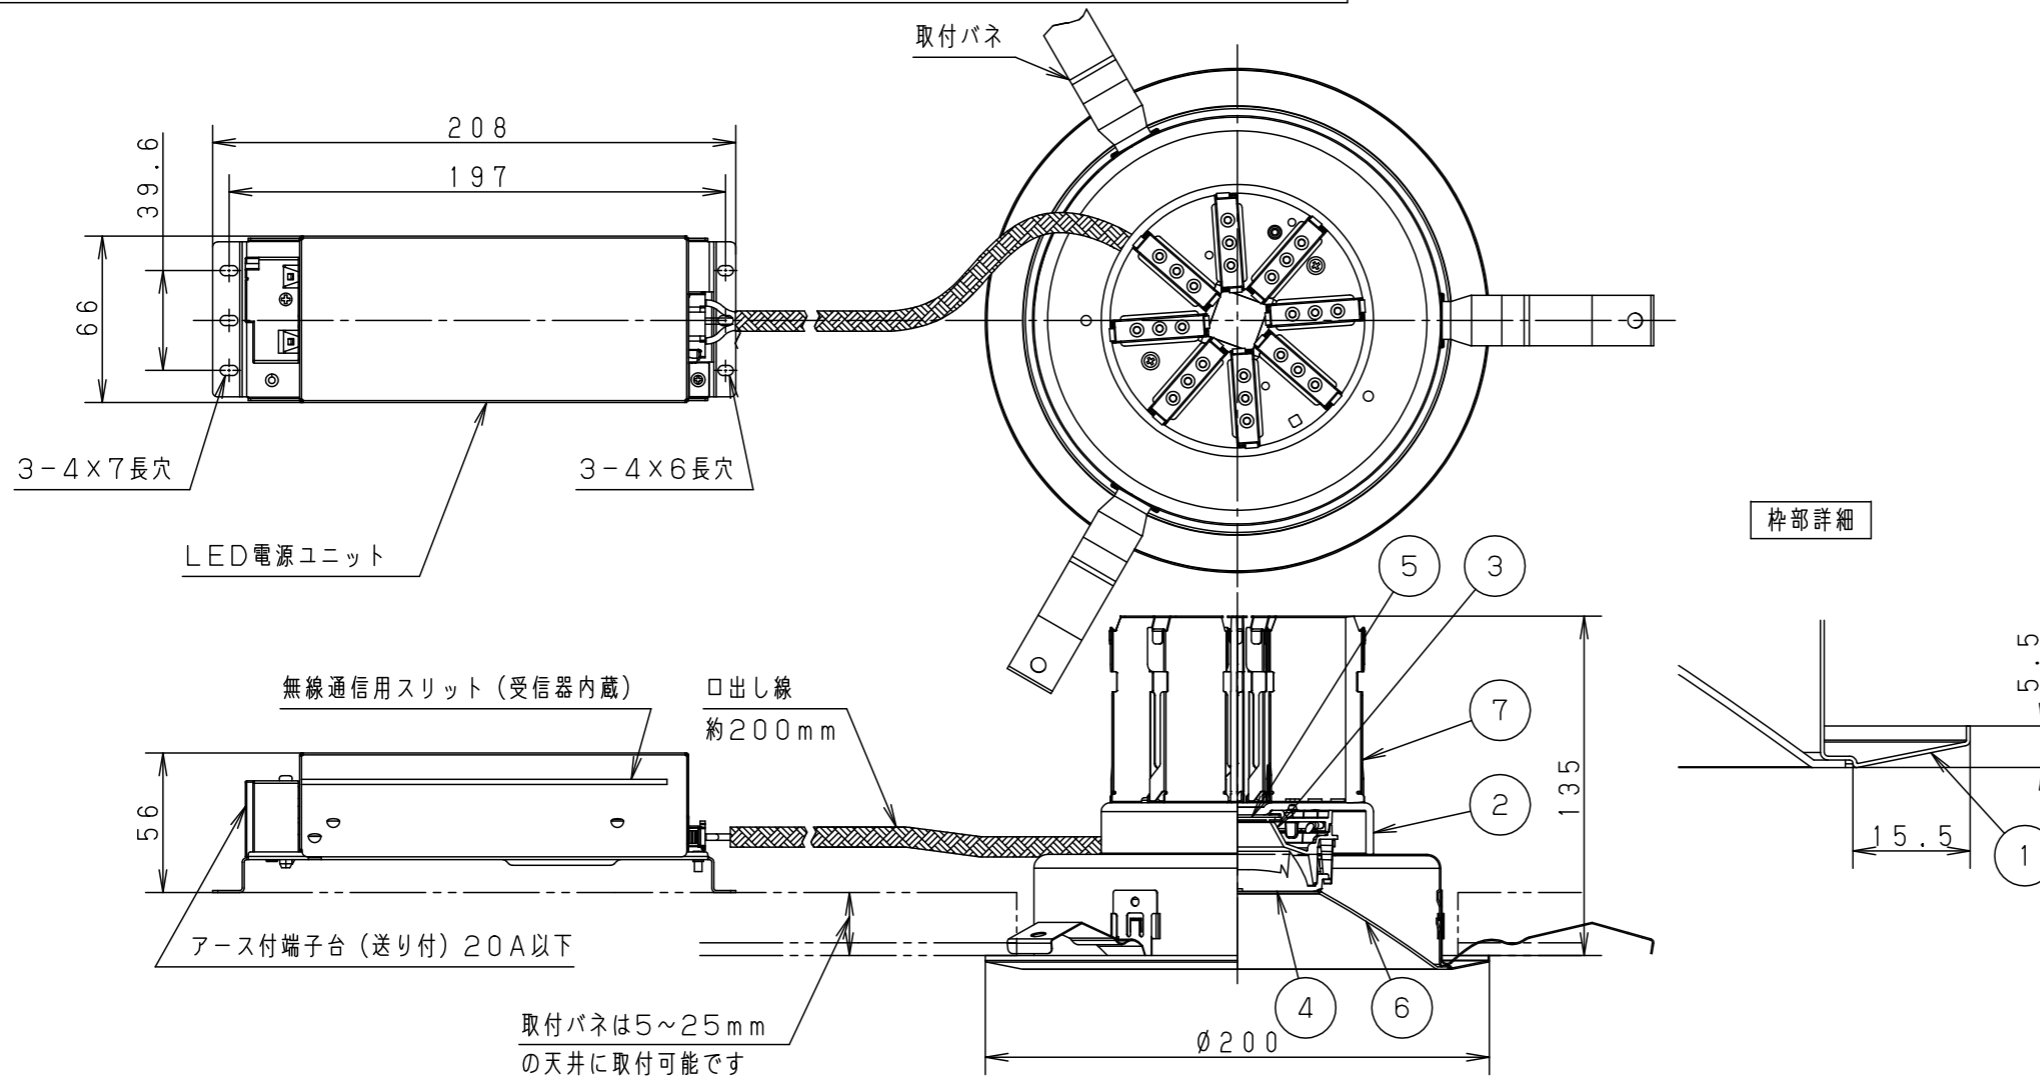

埋込穴寸法
φ175⁺²₋₀

ホワイト マンセル N9.5			
器具光束	5490lm		
LED	昼白色 (5000K Ra85)		
配光	拡散タイプ		
器具質量	1.1kg (灯具:0.6kg、電源:0.5kg)		
特記事項			
7	放熱板	アルミ板 (t0.5)	
6	補助反射板	アルミ板 (t1.0)	銀色鏡面仕上
5	LED		
4	レンズ	アクリル	透明
3	反射板	PBT樹脂	ホワイト
2	本体	アルミ板 (t3.0)	
1	枠	亜鉛鋼板 (t0.5)	ホワイト半つや消し ポリエステル粉体塗装
部番	部品名	材質・素材厚	備考

品名	ダウンライト XND5579SNRY9		
図番	XND5579SNRY9-K	平	櫻
単位: mm	第三角法	岡	井
		堀	

器具品番	LED電源品番	定格電圧	入力電流	消費電力
NDN68705S	NNK55001NRY9	100V	0.400A	40.0W
		200V	0.200A	
		242V	0.175A	

パナソニック株式会社