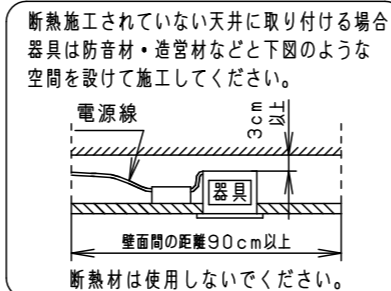

⚠ 注意：商品には寿命があります。詳細はCLX2021HAをご参照ください。

グリーン購入法適合

⚠ 安全に関するご注意

- 一般屋内用器具です。屋外や水気・湿気の多い場所、粉じんの発生する場所、腐食性ガスの発生する場所（例：プールや温浴施設の併設場所、塩素系消毒剤が使用される場所等）では使用しないでください。故障や短寿命、絶縁不良による火災・感電の原因となります。
- 天井埋込み専用器具です。壁取付や天井直付、及び傾斜天井には取り付けないでください。指定外取付は、火災の原因となります。
- 断熱材、防音材をかぶせて使用しないでください。火災の原因となります。
- 住宅の断熱施工天井には使用できません。
- 口出し線を切断したり、構成部品（コネクタ等）の交換をしないでください。火災・感電及び不点・故障の原因となります。
- LEDを直視しないでください。目の痛みの原因となります。
- 器具と被照射物は30cm以上（近接限度距離）離してください。近接限度距離内に被照射物が近づく恐れのある場所（ドア開閉範囲の上、家具の上、クローゼット・押入れの中等）では使用しないでください。過熱による火災の原因となります。
- 熱がこもるような密閉した空間へは取り付けないでください。火災及びLED短寿命の原因となります。

埋込穴寸法
φ175⁺²₋₀

ホワイト マンセル N9.5			
器具光束	5370lm		
LED	温白色 (3500K Ra85)		
配光	拡散タイプ		
器具質量	1.1kg (灯具:0.6kg、電源:0.5kg)		
特記事項			
7	放熱板	アルミ板 (t0.5)	
6	補助反射板	アルミ板 (t1.0)	銀色鏡面仕上
5	LED		
4	レンズ	アクリル	透明
3	反射板	PBT樹脂	ホワイト
2	本体	アルミ板 (t3.0)	
1	枠	亜鉛鋼板 (t0.5)	ホワイト半つや消し ポリエステル粉体塗装
部品番	部品名	材質・素材厚	備考