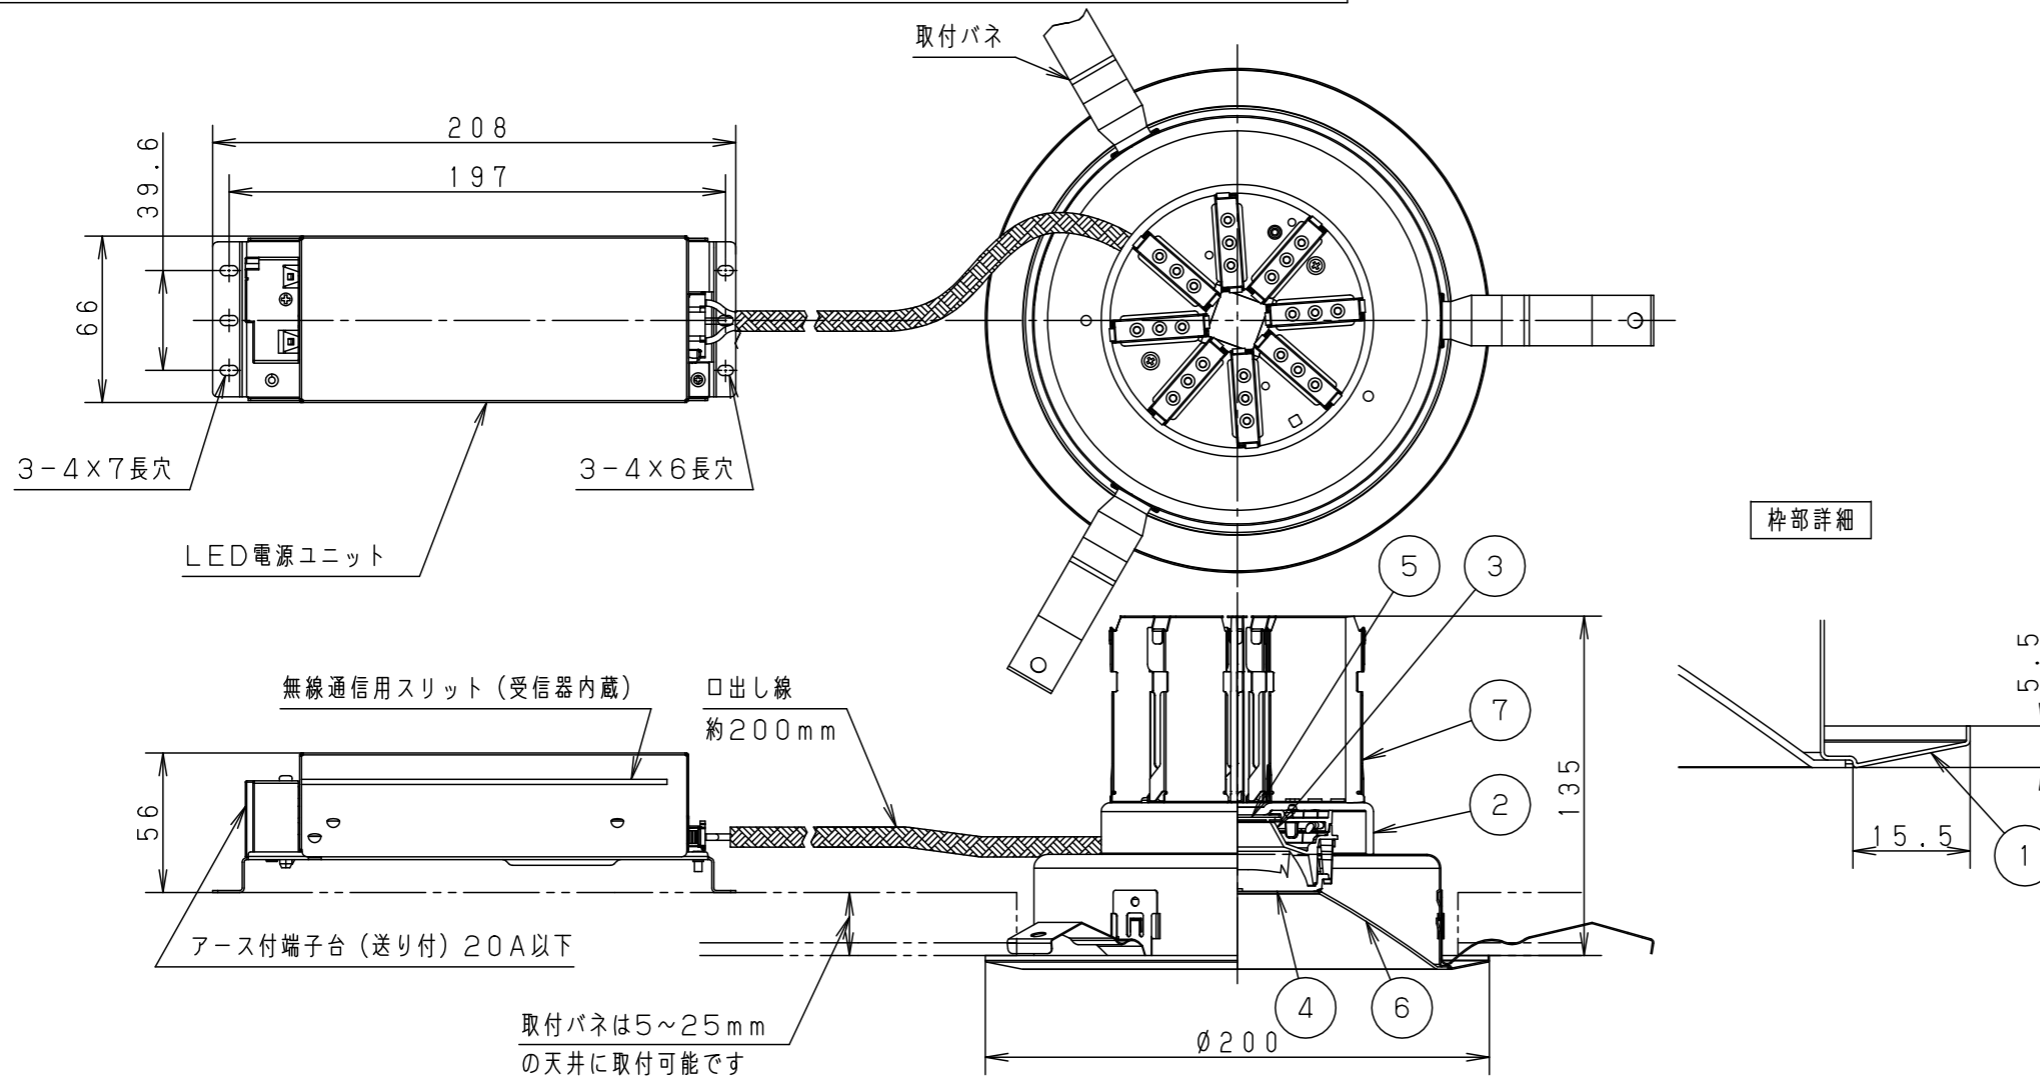

埋込穴寸法
φ175⁺²₋₀

ホワイト マンセル N9.5			
器具光束	5370lm		
LED	温白色 (3500K Ra85)		
配光	拡散タイプ		
器具質量	1.1kg (灯具:0.6kg、電源:0.5kg)		
特記事項			
7	放熱板	アルミ板 (t0.5)	
6	補助反射板	アルミ板 (t1.0)	銀色鏡面仕上
5	LED		
4	レンズ	アクリル	透明
3	反射板	PBT樹脂	ホワイト
2	本体	アルミ板 (t3.0)	
1	枠	亜鉛鋼板 (t0.5)	ホワイト半つや消し ポリエステル粉体塗装
部品番	部品名	材質・素材厚	備考

品名	ダウンライト XND5579SVRY9		
図番	XND5579SVRY9-K	平	櫻
単位: mm	第三角法	岡	井
		堀	

器具品番	LED電源品番	定格電圧	入力電流	消費電力
NDN68707S	NNK55001NRY9	100V	0.400A	40.0W
		200V	0.200A	
		242V	0.175A	

パナソニック株式会社