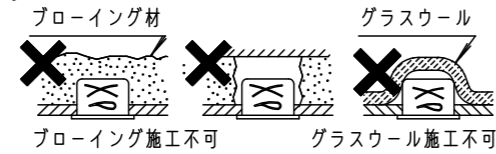

⚠ 注意：商品には寿命があります。詳細はCLX2021HAをご参照ください。

グリーン購入法適合

⚠ 安全に関するご注意

- 一般屋内用器具です。屋外や水気・湿気の多い場所、粉じんの発生する場所、腐食性ガスの発生する場所（例：プールや温浴施設の併設場所、塩素系消毒剤が使用される場所等）では使用しないでください。故障や短寿命、絶縁不良による火災・感電の原因となります。
- 天井埋込み専用器具です。壁取付や天井直付、及び傾斜天井には取り付けないでください。指定外取付は、火災の原因となります。
- 断熱材、防音材をかぶせて使用しないでください。火災の原因となります。
- 住宅の断熱施工天井には使用できません。
- 口出し線を切断したり、構成部品（コネクタ等）の交換をしないでください。火災・感電及び不点・故障の原因となります。
- LEDを直視しないでください。目の痛みの原因となります。
- 器具と被照射物は30cm以上（近接限度距離）離してください。近接限度距離内に被照射物が近づく恐れのある場所（ドア開閉範囲の上、家具の上、クローゼット・押入れの中等）では使用しないでください。過熱による火災の原因となります。
- 熱がこもるような密閉した空間へは取り付けないでください。火災及びLED短寿命の原因となります。

(使用上のご注意)

- 必ず器具品番とLED電源品番を組み合わせでご使用ください。
- ロックウール等の柔らかい天井には取り付けないでください。天井材破損・器具ズレの原因となります。
- 取付パネ部や器具外郭部に障害物のないよう施工してください。障害物があるとずれ落ちなどの原因となります。
- 照射距離が近い時や照射面によって、光ムラが気になる場合があります。予めご了承ください。
- LEDにはバラツキがあるため、同一品番でも商品ごとに発光色、明るさが異なる場合があります。予めご了承ください。
- 適合LED電源ユニット：起動方式RYタイプとの組み合わせにおいて、当社コントローラと組み合わせ、約5~100%の調光ができます。コントローラとの組み合わせ、設置条件については別紙 **XNDRY9-KG*** をご参照ください。