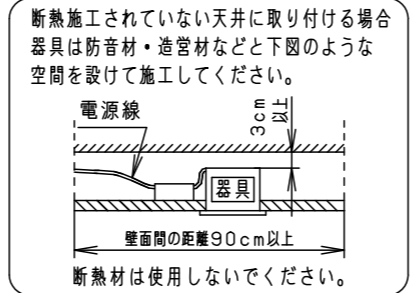

⚠ 注意：商品には寿命があります。詳細はCLX2021HAをご参照ください。

グリーン購入法適合

⚠ 安全に関するご注意

- 一般屋内用器具です。屋外や水気・湿気の多い場所、粉じんの発生する場所、腐食性ガスの発生する場所（例：プールや温浴施設の併設場所、塩素系消毒剤が使用される場所等）では使用しないでください。
- 故障や短寿命、絶縁不良による火災・感電の原因となります。
- 天井埋込み専用器具です。壁取付や天井直付、及び傾斜天井には取り付けしないでください。指定外取付は、火災の原因となります。
- 断熱材、防音材をかぶせて使用しないでください。火災の原因となります。
- 住宅の断熱施工天井には使用できません。
- 口出し線を切断したり、構成部品（コネクタ等）の交換をしないでください。火災・感電及び不点・故障の原因となります。
- LEDを直視しないでください。目の痛みの原因となります。
- 器具と被照射物は30cm以上（近接限度距離）離してください。近接限度距離内に被照射物が近づく恐れのある場所（ドア開閉範囲の上、家具の上、クローゼット・押入れの中等）では使用しないでください。過熱による火災の原因となります。
- 熱がこもるような密閉した空間へは取り付けしないでください。火災及びLED短寿命の原因となります。
- リニューアルプレート（NNN80000Z、NNN80003Z）と組み合わせる場合、天井板厚は5～22mmの範囲で使用してください。指定外の板厚で使用すると、器具がリニューアルプレートから外れて落下の原因となります。

埋込穴寸法  
 $\varnothing 100^{+2}_{-0}$

ホワイト マンセル N9.5	
器具光束	7025lm
LED	白色(4000K Ra85)
配光	拡散タイプ
器具質量	1.3kg (灯具:0.9kg、電源:0.4kg)
特記事項	

7			
6	LED電源ユニット		
5	LED		
4	パネル	ガラス(t4.0)	透明
3	反射板	アルミ板(t1.0)	銀色鏡面仕上
2	本体	アルミダイカスト	ホワイト半つや消し ポリエステル粉体塗装
1	枠・補助反射板	アルミダイカスト	枠部詳細参照
部品番	部品名	材質・素材厚	備考