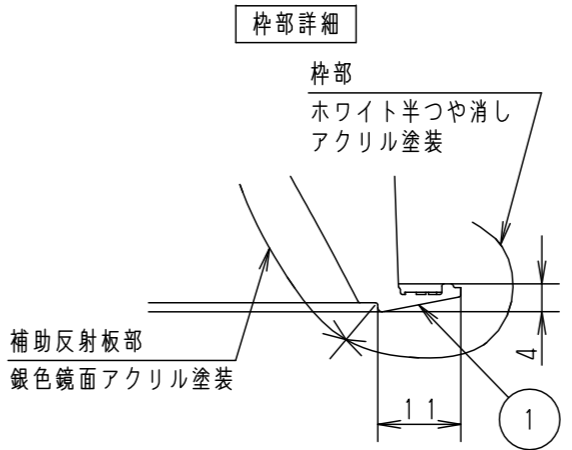

⚠ 注意：商品には寿命があります。詳細はCLX2021HAをご参照ください。

グリーン購入法適合

⚠ 安全に関するご注意

- 一般屋内用器具です。屋外や水気・湿気の多い場所、粉じんの発生する場所、腐食性ガスの発生する場所（例：プールや温浴施設の併設場所、塩素系消毒剤が使用される場所等）では使用しないでください。
- 故障や短寿命、絶縁不良による火災・感電の原因となります。
- 天井埋込み専用器具です。壁取付や天井直付、及び傾斜天井には取り付けしないでください。指定外取付は、火災の原因となります。
- 断熱材、防音材をかぶせて使用しないでください。火災の原因となります。
- 住宅の断熱施工天井には使用できません。
- 口出し線を切断したり、構成部品（コネクタ等）の交換をしないでください。火災・感電及び不点・故障の原因となります。
- LEDを直視しないでください。目の痛みの原因となります。
- 器具と被照射物は30cm以上（近接限度距離）離してください。近接限度距離内に被照射物が近づく恐れのある場所（ドア開閉範囲の上、家具の上、クローゼット・押入れの中等）では使用しないでください。過熱による火災の原因となります。
- 熱がこもるような密閉した空間へは取り付けしないでください。火災及びLED短寿命の原因となります。
- リニューアルプレート（NNN80000Z、NNN80003Z）と組み合わせる場合、天井板厚は5～22mmの範囲で使用してください。指定外の板厚で使用すると、器具がリニューアルプレートから外れて落下の原因となります。

埋込穴寸法  
 $\varnothing 100^{+2}_{-0}$

ホワイト マンセル N9.5	
器具光束	7025lm
LED	白色(4000K Ra85)
配光	拡散タイプ
器具質量	1.3kg (灯具:0.9kg、電源:0.4kg)
特記事項	

7			
6	LED電源ユニット		
5	LED		
4	パネル	ガラス(t4.0)	透明
3	反射板	アルミ板(t1.0)	銀色鏡面仕上
2	本体	アルミダイカスト	ホワイト半つや消し ポリエステル粉体塗装
1	枠・補助反射板	アルミダイカスト	枠部詳細参照
部品番	部品名	材質・素材厚	備考