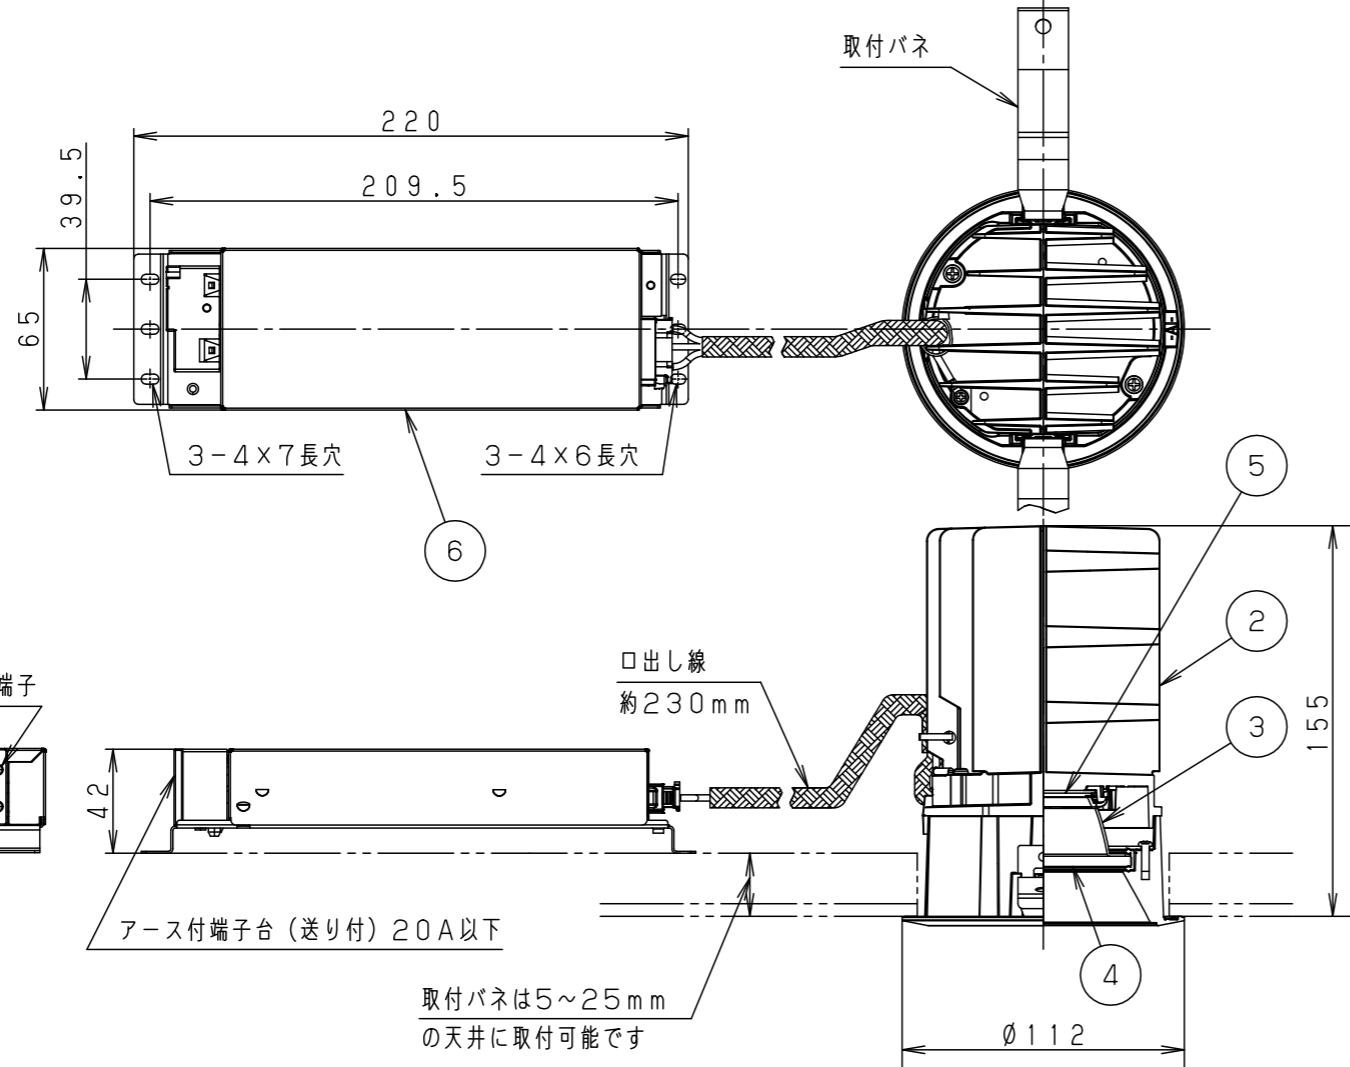

⚠ 注意：商品には寿命があります。詳細はCLX2021HAをご参照ください。

グリーン購入法適合

⚠ 安全に関するご注意

- 一般屋内用器具です。屋外や水気・湿気の多い場所、粉じんの発生する場所、腐食性ガスの発生する場所（例：プールや温浴施設の併設場所、塩素系消毒剤が使用される場所等）では使用しないでください。
- 故障や短寿命、絶縁不良による火災・感電の原因となります。
- 天井埋込み専用器具です。壁取付や天井直付、及び傾斜天井には取り付けしないでください。指定外取付は、火災の原因となります。
- 断熱材、防音材をかぶせて使用しないでください。火災の原因となります。
- 住宅の断熱施工天井には使用できません。
- 口出し線を切断したり、構成部品（コネクタ等）の交換をしないでください。火災・感電及び不点・故障の原因となります。
- LEDを直視しないでください。目の痛みの原因となります。
- 器具と被照射物は30cm以上（近接限度距離）離してください。近接限度距離内に被照射物が近づく恐れのある場所（ドア開閉範囲の上、家具の上、クローゼット・押入れの中等）では使用しないでください。過熱による火災の原因となります。
- 熱がこもるような密閉した空間へは取り付けしないでください。火災及びLED短寿命の原因となります。
- リニューアルプレート（NNN80000Z、NNN80003Z）と組み合わせる場合、天井板厚は5～22mmの範囲で使用してください。指定外の板厚で使用すると、器具がリニューアルプレートから外れて落下の原因となります。

埋込穴寸法  
 $\varnothing 100^{+2}_{-0}$

ホワイト マンセル N9.5	
器具光束	7025lm
LED	白色(4000K Ra85)
配光	拡散タイプ
器具質量	1.3kg (灯具:0.9kg、電源:0.4kg)
特記事項	

7			
6	LED電源ユニット		
5	LED		
4	パネル	ガラス(t4.0)	透明
3	反射板	アルミ板(t1.0)	銀色鏡面仕上
2	本体	アルミダイカスト	ホワイト半つや消し ポリエステル粉体塗装
1	枠・補助反射板	アルミダイカスト	枠部詳細参照
部品番	部品名	材質・素材厚	備考

品名	ダウンライト XND7539SW		
図番	XND7539SW-K	平岡	竹田 堀
単位: mm	第三角法		

器具品番	LED電源品番	定格電圧	入力電流	消費電力	突入電流
NDN88306S	NNK75002NLJ9	100V	0.579A	56.6W	-
		200V	0.286A		14.4A
		242V	0.240A		17.6A

パナソニック株式会社