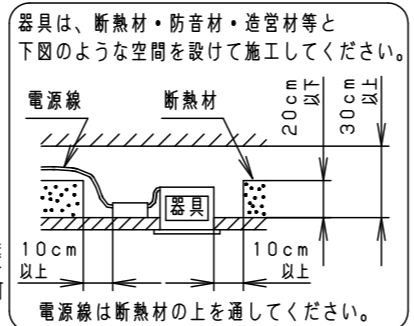

⚠ 注意：商品には寿命があります。詳細はCLX2021HAをご参照ください。

グリーン購入法適合

⚠ 安全に関するご注意

- 一般屋内用器具です。屋外や水気・湿気の多い場所、粉じんの発生する場所、腐食性ガスの発生する場所（例：プールや温浴施設の併設場所、塩素系消毒剤が使用される場所等）では使用しないでください。
- 故障や短寿命、絶縁不良による火災・感電の原因となります。
- 天井埋込み専用器具です。壁取付や天井直付、及び傾斜天井には取り付けしないでください。指定外取付は、火災の原因となります。
- 断熱材、防音材をかぶせて使用しないでください。火災の原因となります。
- 住宅の断熱施工天井には使用できません。
- 口出し線を切断したり、構成部品（コネクタ等）の交換をしないでください。火災・感電及び不点・故障の原因となります。
- LEDを直視しないでください。目の痛みの原因となります。
- 器具と被照射物は30cm以上（近接限度距離）離してください。近接限度距離内に被照射物が近づく恐れのある場所（ドア開閉範囲の上、家具の上、クローゼット・押入れの中等）では使用しないでください。過熱による火災の原因となります。
- 熱がこもるような密閉した空間へは取り付けしないでください。火災及びLED短寿命の原因となります。
- リニューアルプレート（NNN80000Z、NNN80003Z）と組み合わせる場合、天井板厚は5～22mmの範囲で使用してください。指定外の板厚で使用すると、器具がリニューアルプレートから外れて落下の原因となります。

(使用上のご注意)

- 必ず器具品番とLED電源品番を組み合わせてください。
- ロックウール等の柔らかい天井には取り付けしないでください。天井材破損・器具ズレの原因となります。
- 取付パネ部や器具外郭部に障害物のないよう施工してください。障害物があるとずれ落ちなどの原因となります。
- 照射距離が近い時や照射面によって、光ムラが気になる場合があります。予めご了承ください。
- LEDにはバラツキがあるため、同一品番でも商品ごとに発光色、明るさが異なる場合があります。予めご了承ください。
- 停電復帰後、および停電復帰後の調光操作時にまれに不点となる場合があります。その際は電源を入れ直してください。
- 適合LED電源ユニット：起動方式LJタイプとの組み合わせにおいて、当社調光器と組み合わせ、約1～100%の調光ができます。調光器との組み合わせについては別紙「XNDLJ9-KG\*」をご参照ください。
- 突入電流は別表のとおりです。接続するスイッチの容量を確認の上、配線してください。

埋込穴寸法  
 $\varnothing 100^{+2}_{-0}$

ホワイト マンセル N9.5	
器具光束	7025lm
LED	白色(4000K Ra85)
配光	拡散タイプ
器具質量	1.3kg (灯具:0.9kg、電源:0.4kg)
特記事項	

7			
6	LED電源ユニット		
5	LED		
4	パネル	ガラス(t4.0)	透明
3	反射板	アルミ板(t1.0)	銀色鏡面仕上
2	本体	アルミダイカスト	ホワイト半つや消し ポリエステル粉体塗装
1	枠・補助反射板	アルミダイカスト	枠部詳細参照
部品番	部品名	材質・素材厚	備考