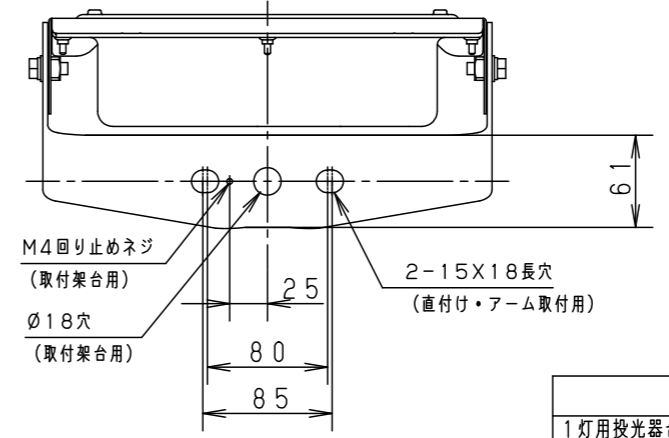

受圧面積	
正面	0.07m ²
側面	0.02m ²

適合丸型ケーブル外径	
φ10.6~φ13.0	(2mm ² ×3芯~3.5mm ² ×3芯)

定格電圧	AC100V	AC200V
入力電流	0.33A	0.18A
消費電力	32.2W	32.7W
周波数	50Hz/60Hz共用	

保護等級 IP65

光源寿命	60,000h
器具光束	4,200lm
LED	電球色 (3000K、Ra80)
配光	広角
器具質量	3.2kg
特記事項	