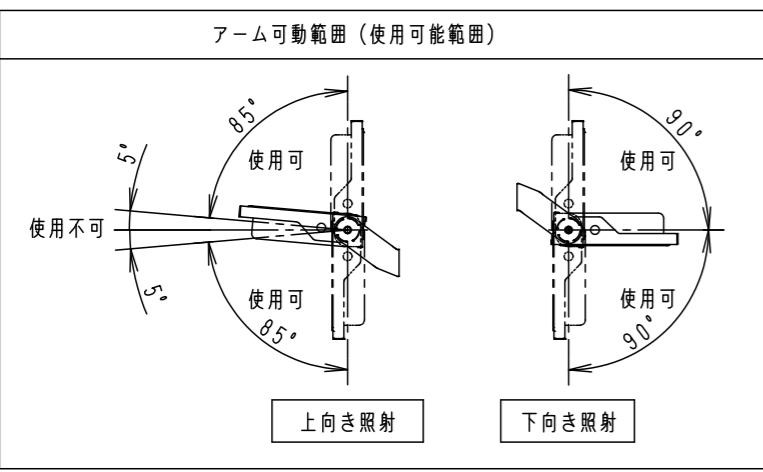

受圧面積	
正面	0.07m ²
側面	0.02m ²

適合丸型ケーブル外径	
φ10.6~φ13.0	(2mm ² ×3芯~3.5mm ² ×3芯)

定格電圧	AC100V	AC200V
入力電流	0.33A	0.18A
消費電力	32.2W	32.7W
周波数	50Hz/60Hz共用	

保護等級 IP65

光源寿命	60,000h
器具光束	4,200lm
LED	電球色 (3000K、Ra80)
配光	広角
器具質量	3.2kg
特記事項	