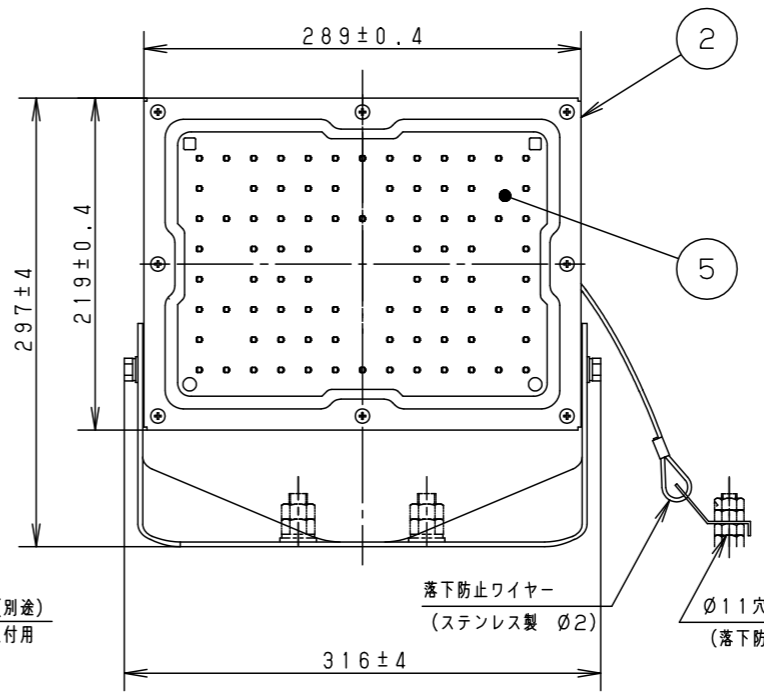

⚠ 注意：商品には寿命があります。詳細はCLX2021YAをご参照ください。

グリーン購入法適合

⚠ 安全に関するご注意

- 一般屋外用器具です。浴室など湿気の多い場所、振動や衝撃の多い場所（クレーン設置場所・橋や高架上等）、腐食性ガスの発生する場所、海岸隣接地帯、塩素を使用する屋内プール、粉塵の多い場所等では使用しないでください。
- 器具落下や絶縁不良による感電、火災の原因となります。
- 60m/s仕様です。これ以上の風速の影響を受ける場所では使用しないでください。器具落下の原因となります。
- 周囲温度は-20〜35℃で使用してください。又、施工時の一時的な点灯確認以外は日中点灯はしないでください。
- 不点や発火の原因となります。
- 草や木等でパネルが覆われるような場所では使用しないでください。火災の原因となります。
- 草や木の近くに器具を設置する場合は、除草剤や肥料がかからないようにしてください。
- 万が一、器具に除草剤や肥料がかかってしまった場合、水で洗い流してください。
- 除草剤や肥料により器具が腐食し、浸水による感電・不点の原因となります。
- 器具の取付けには必ずボルトと平座金、パネ座金、六角ナット（ダブルナット仕様）を使用してください。
- 取付けに不備があると落下の原因となります。
- 冠水の恐れのある場所では使用しないでください。感電の原因となります。
- 落下防止ワイヤーを取外すなどの分解はしないでください。落下・感電・機能不良の原因となります。
- 枯葉や枯枝がパネルに舞い落ちるような場所では使用しないでください。火災の原因となります。
- 上向き照射する場合、パネル上の堆積物は定期的に取り除いてください。
- 堆積物によって熱がこもり、堆積物の発火、パネルの変形や器具破損による浸水・感電・火災の原因となります。
- 寒冷地で使用する場合、つららが落ちると危険が生じるような場所には設置しないでください。
- つららが落ちることがある場合は、つららの除去を行ってください。つらら落下によるけがの原因となります

受圧面積	
正面	0.07m ²
側面	0.02m ²

適合丸型ケーブル外径	
φ10.6~φ13.0	(2mm ² ×3芯~3.5mm ² ×3芯)

定格電圧	AC100V	AC200V
入力電流	0.33A	0.18A
消費電力	32.2W	32.7W
周波数	50Hz/60Hz共用	

保護等級 IP65

光源寿命	60,000h
器具光束	4,200lm
LED	電球色 (3000K、Ra80)
配光	広角
器具質量	3.2kg
特記事項	