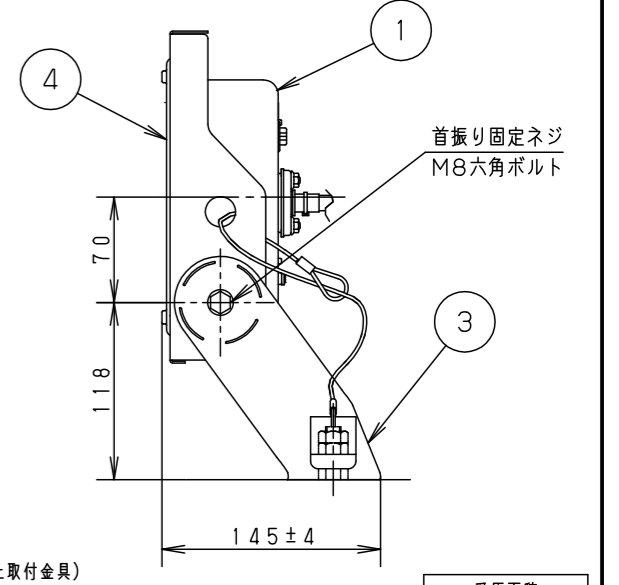

⚠ 注意：商品には寿命があります。詳細はCLX2021YAをご参照ください。

グリーン購入法適合

⚠ 安全に関するご注意

- 一般屋外用器具です。浴室など湿気の多い場所、振動や衝撃の多い場所（クレーン設置場所・橋や高架上等）、腐食性ガスの発生する場所、海岸隣接地帯、塩素を使用する屋内プール、粉塵の多い場所等では使用しないでください。
- 器具落下や絶縁不良による感電、火災の原因となります。
- 60m/s仕様です。これ以上の風速の影響を受ける場所では使用しないでください。器具落下の原因となります。
- 周囲温度は-20〜35℃で使用してください。又、施工時の一時的な点灯確認以外は日中点灯はしないでください。
- 不点や発火の原因となります。
- 草や木等でパネルが覆われるような場所では使用しないでください。火災の原因となります。
- 草や木の近くに器具を設置する場合は、除草剤や肥料がかからないようにしてください。
- 万が一、器具に除草剤や肥料がかかってしまった場合、水で洗い流してください。
- 除草剤や肥料により器具が腐食し、浸水による感電・不点の原因となります。
- 器具の取付けには必ずボルトと平座金、パネ座金、六角ナット（ダブルナット仕様）を使用してください。
- 取付けに不備があると落下の原因となります。
- 冠水の恐れのある場所では使用しないでください。感電の原因となります。
- 落下防止ワイヤーを取外すなどの分解はしないでください。落下・感電・機能不良の原因となります。
- 枯葉や枯枝がパネルに舞い落ちるような場所では使用しないでください。火災の原因となります。
- 上向き照射する場合、パネル上の堆積物は定期的に取り除いてください。
- 堆積物によって熱がこもり、堆積物の発火、パネルの変形や器具破損による浸水・感電・火災の原因となります。
- 寒冷地で使用する場合、つららが落ちると危険が生じるような場所には設置しないでください。
- つららが落ちることがある場合は、つららの除去を行ってください。つらら落下によるけがの原因となります

受圧面積	
正面	0.07m ²
側面	0.02m ²

適合丸型ケーブル外径	
φ10.6~φ13.0	(2mm ² ×3芯~3.5mm ² ×3芯)

定格電圧	AC100V	AC200V
入力電流	0.33A	0.18A
消費電力	32.2W	32.7W
周波数	50Hz/60Hz共用	

保護等級 IP65

光源寿命	60,000h
器具光束	4,200lm
LED	電球色 (3000K、Ra80)
配光	広角
器具質量	3.2kg
特記事項	