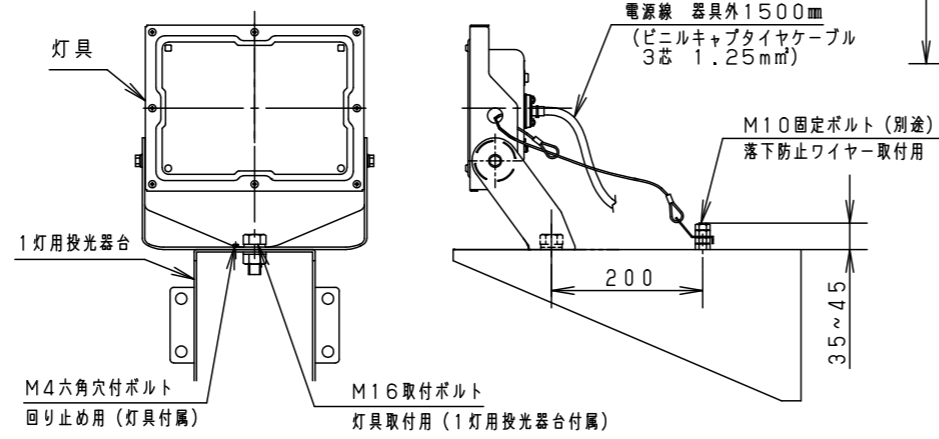

受圧面積	
正面	0.07m ²
側面	0.02m ²

適合丸型ケーブル外径	
φ10.6~φ13.0	(2mm ² ×3芯~3.5mm ² ×3芯)

定格電圧	AC100V	AC200V
入力電流	0.33A	0.18A
消費電力	32.2W	32.7W
周波数	50Hz/60Hz共用	

保護等級 IP65

光源寿命	60,000h
器具光束	4,200lm
LED	電球色 (3000K、Ra80)
配光	広角
器具質量	3.2kg
特記事項	