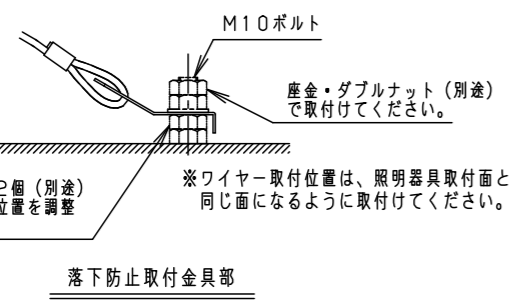

【使用上のご注意】

- 塩害地域でご使用される場合は別途ご相談ください。
- 施工作業を十分に考慮して造管材と器具とのスペースを確保して設置ください。
- 密閉された空間では使用しないでください。
- 発煙・発火及び器具短寿命の原因となります。
- 器具が点検・交換できない場所には設置しないでください。
- 点検できる設置場所（納め方）であること高所設置時の点検設備（ゴンドラなど）があることを確認した上で、設置計画をしてください。
- 白い対象物（看板・壁面）を照射する場合、色ムラが気になる場合があります。予めご了承ください。
- LEDにはパツキがあるため、LEDユニット内のLED個々及び同一品番・シリーズ品番で発光色、明るさが異なる場合があります。予めご了承ください。
- LEDユニットは、設計上、LEDを搭載しておらず点灯しない部分があります。予めご了承ください。
- 雨上がりなど、高湿度環境時に内部結露する場合がありますが異常ではありません。
- 数日間、点灯・消灯を繰り返す事により消滅しますので、予めご了承ください。
- 器具上向き取付の場合は、水平から±5°以内に設置するとパネル面に水が滞留し内部結露が消えない原因となる為、使用不可です。

受圧面積	
正面	0.07m ²
側面	0.02m ²

適合丸型ケーブル外径	
φ10.6~φ13.0	(2mm ² ×3芯~3.5mm ² ×3芯)

定格電圧	AC100V	AC200V
入力電流	0.33A	0.18A
消費電力	32.2W	32.7W
周波数	50Hz/60Hz共用	

保護等級 IP65

光源寿命	60,000h
器具光束	4,200lm
LED	電球色 (3000K、Ra80)
配光	広角
器具質量	3.2kg
特記事項	