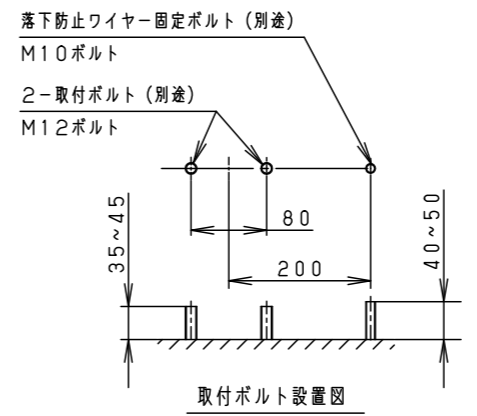

受圧面積	
正面	0.07m ²
側面	0.02m ²

適合丸型ケーブル外径	
φ10.6~φ13.0	(2mm ² ×3芯~3.5mm ² ×3芯)

定格電圧	AC100V	AC200V
入力電流	0.33A	0.18A
消費電力	32.2W	32.7W
周波数	50Hz/60Hz共用	

保護等級 IP65

光源寿命	60,000h
器具光束	4,200lm
LED	電球色 (3000K、Ra80)
配光	広角
器具質量	3.2kg
特記事項	