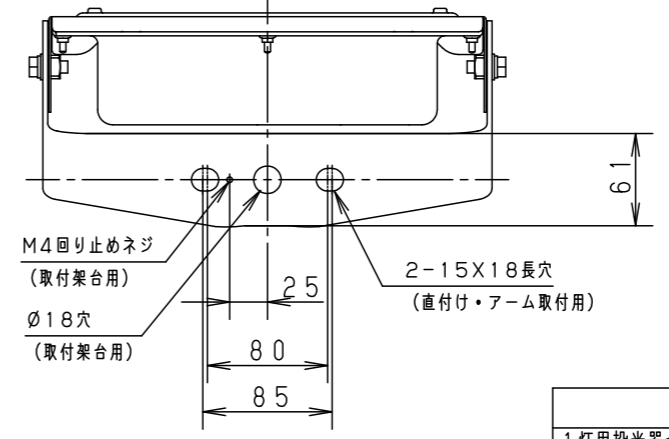

受圧面積	
正面	0.07m ²
側面	0.02m ²

適合丸型ケーブル外径	
Ø10.6~Ø13.0 (2mm ² ×3芯~3.5mm ² ×3芯)	

定格電圧	AC100V	AC200V
入力電流	0.33A	0.18A
消費電力	32.2W	32.7W
周波数	50Hz/60Hz共用	

保護等級 IP65

光源寿命	60,000h
器具光束	4,200lm
LED	電球色 (3000K、Ra80)
配光	広角
器具質量	3.2kg
特記事項	