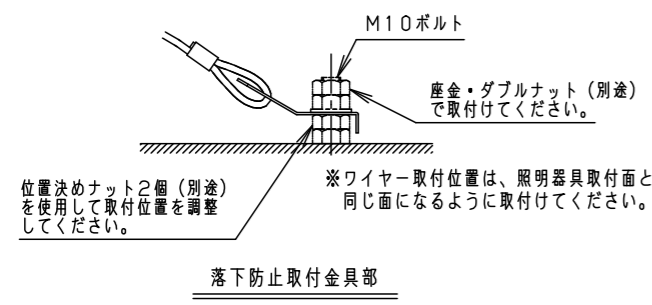

【使用上のご注意】

- 塩害地域でご使用される場合は別途ご相談ください。
- 施工作業を十分に考慮して造管材と器具とのスペースを確保して設置ください。
- 密閉された空間では使用しないでください。
- 発煙・発火及び器具短寿命の原因となります。
- 器具が点検・交換できない場所には設置しないでください。
- 点検できる設置場所（納め方）であること高所設置時の点検設備（ゴンドラなど）があることを確認した上で、設置計画をしてください。
- 白い対象物（看板・壁面）を照射する場合、色ムラが気になる場合があります。予めご了承ください。
- LEDにはバツキがあるため、LEDユニット内のLED個々及び同一品番・シリーズ品番で発光色、明るさが異なる場合があります。予めご了承ください。
- LEDユニットは、設計上、LEDを搭載しておらず点灯しない部分があります。予めご了承ください。
- 雨上がりなど、高湿度環境時に内部結露する場合がありますが異常ではありません。
- 数日間、点灯・消灯を繰り返す事により消滅しますので、予めご了承ください。
- 器具上向き取付の場合は、水平から±5°以内に設置するとパネル面に水が滞留し内部結露が消えない原因となる為、使用不可です。

受圧面積	
正面	0.07m ²
側面	0.02m ²

適合丸型ケーブル外径	
Ø10.6~Ø13.0 (2mm ² ×3芯~3.5mm ² ×3芯)	

定格電圧	AC100V	AC200V
入力電流	0.33A	0.18A
消費電力	32.2W	32.7W
周波数	50Hz/60Hz共用	

保護等級 IP65

光源寿命	60,000h
器具光束	4,200lm
LED	電球色 (3000K、Ra80)
配光	広角
器具質量	3.2kg
特記事項	