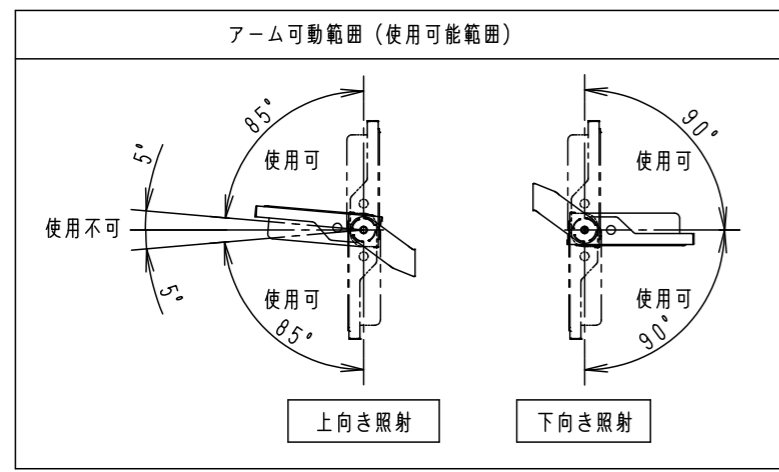

受圧面積	
正面	0.07m ²
側面	0.02m ²

適合丸型ケーブル外径	
Ø10.6~Ø13.0 (2mm ² ×3芯~3.5mm ² ×3芯)	

定格電圧	AC100V	AC200V
入力電流	0.33A	0.18A
消費電力	32.2W	32.7W
周波数	50Hz/60Hz共用	

保護等級 IP65

光源寿命	60,000h
器具光束	4,200lm
LED	電球色 (3000K、Ra80)
配光	広角
器具質量	3.2kg
特記事項	