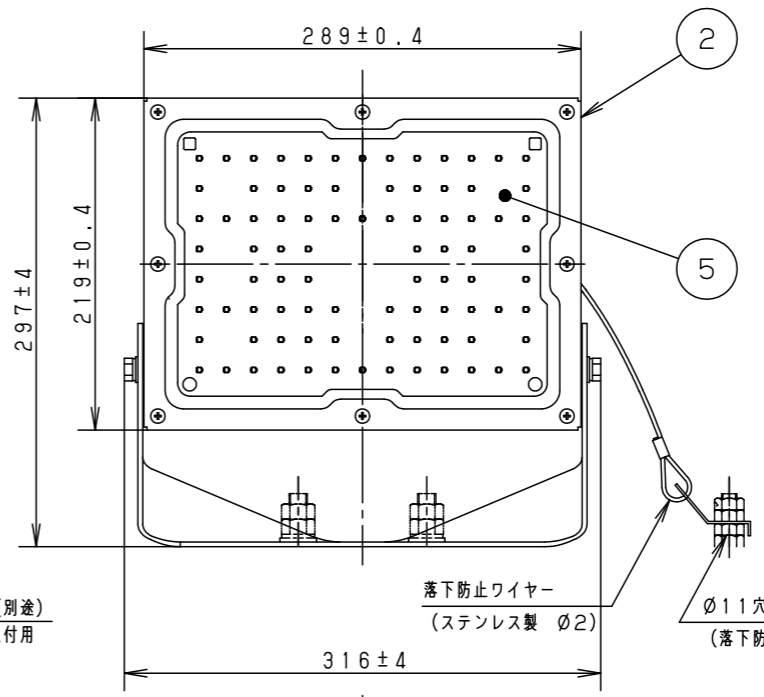

⚠ 注意：商品には寿命があります。詳細はCLX2021YAをご参照ください。

グリーン購入法適合

⚠ 安全に関するご注意

- 一般屋外用器具です。浴室など湿気の多い場所、振動や衝撃の多い場所（クレーン設置場所・橋や高架上等）、腐食性ガスの発生する場所、海岸隣接地帯、塩素を使用する屋内プール、粉塵の多い場所等では使用しないでください。
- 器具落下や絶縁不良による感電、火災の原因となります。
- 60m/s仕様です。これ以上の風速の影響を受ける場所では使用しないでください。器具落下の原因となります。
- 周囲温度は-20~35℃で使用してください。又、施工時の一時的な点灯確認以外は日中点灯はしないでください。
- 不点や発火の原因となります。
- 草や木等でパネルが覆われるような場所では使用しないでください。火災の原因となります。
- 草や木の近くに器具を設置する場合は、除草剤や肥料がかからないようにしてください。
- 万が一、器具に除草剤や肥料がかかってしまった場合、水で洗い流してください。
- 除草剤や肥料により器具が腐食し、浸水による感電・不点の原因となります。
- 器具の取付けには必ずボルトと平座金、パネ座金、六角ナット（ダブルナット仕様）を使用してください。
- 取付けに不備があると落下の原因となります。
- 冠水の恐れのある場所では使用しないでください。感電の原因となります。
- 落下防止ワイヤーを取外すなどの分解はしないでください。落下・感電・機能不良の原因となります。
- 枯葉や枯枝がパネルに舞い落ちるような場所では使用しないでください。火災の原因となります。
- 上向き照射する場合、パネル上の堆積物は定期的に取り除いてください。
- 堆積物によって熱がこもり、堆積物の発火、パネルの変形や器具破損による浸水・感電・火災の原因となります。
- 寒冷地で使用する場合、つららが落ちると危険が生じるような場所には設置しないでください。
- つららが落ちることがある場合は、つららの除去を行ってください。つらら落下によるけがの原因となります

受圧面積	
正面	0.07m ²
側面	0.02m ²

適合丸型ケーブル外径	
Ø10.6~Ø13.0 (2mm ² ×3芯~3.5mm ² ×3芯)	

定格電圧	AC100V	AC200V
入力電流	0.33A	0.18A
消費電力	32.2W	32.7W
周波数	50Hz/60Hz共用	

保護等級 IP65

光源寿命	60,000h
器具光束	4,200lm
LED	電球色 (3000K、Ra80)
配光	広角
器具質量	3.2kg
特記事項	