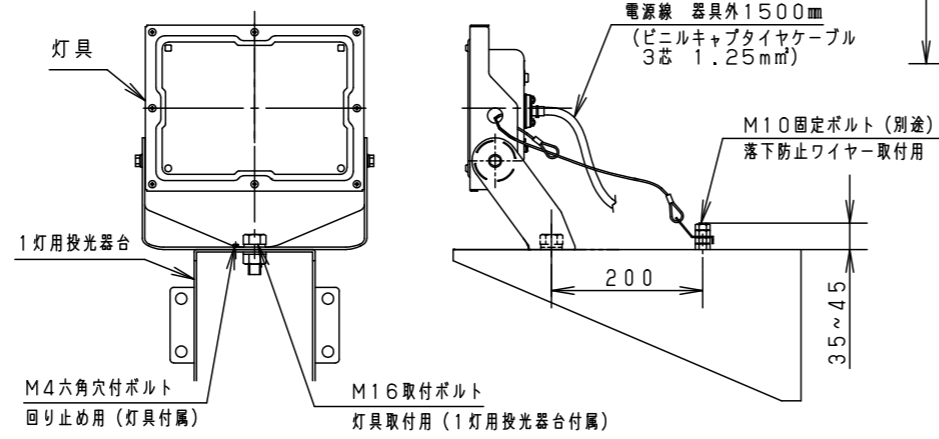

受圧面積	
正面	0.07m ²
側面	0.02m ²

適合丸型ケーブル外径	
Ø10.6~Ø13.0 (2mm ² ×3芯~3.5mm ² ×3芯)	

定格電圧	AC100V	AC200V
入力電流	0.33A	0.18A
消費電力	32.2W	32.7W
周波数	50Hz/60Hz共用	

保護等級 IP65

光源寿命	60,000h
器具光束	4,200lm
LED	電球色 (3000K、Ra80)
配光	広角
器具質量	3.2kg
特記事項	