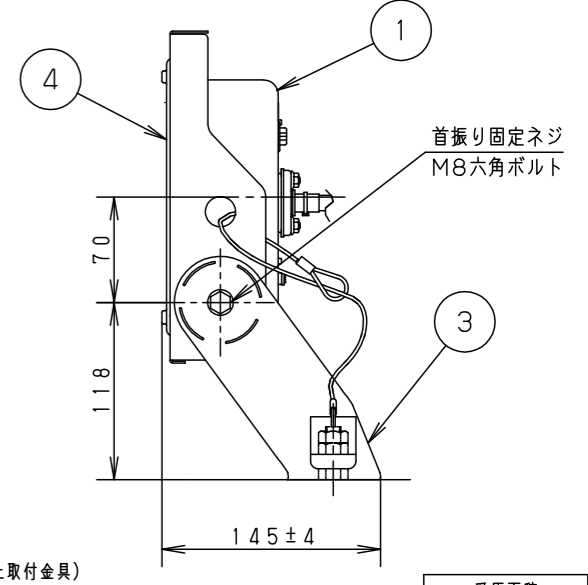

⚠ 注意：商品には寿命があります。詳細はCLX2021YAをご参照ください。

グリーン購入法適合

⚠ 安全に関するご注意

- 一般屋外用器具です。浴室など湿気の多い場所、振動や衝撃の多い場所（クレーン設置場所・橋や高架上等）、腐食性ガスの発生する場所、海岸隣接地帯、塩素を使用する屋内プール、粉塵の多い場所等では使用しないでください。
- 器具落下や絶縁不良による感電、火災の原因となります。
- 60m/s仕様です。これ以上の風速の影響を受ける場所では使用しないでください。器具落下の原因となります。
- 周囲温度は-20~35℃で使用してください。又、施工時の一時的な点灯確認以外は日中点灯はしないでください。
- 不点や発火の原因となります。
- 草や木等でパネルが覆われるような場所では使用しないでください。火災の原因となります。
- 草や木の近くに器具を設置する場合は、除草剤や肥料がかからないようにしてください。
- 万が一、器具に除草剤や肥料がかかってしまった場合、水で洗い流してください。
- 除草剤や肥料により器具が腐食し、浸水による感電・不点の原因となります。
- 器具の取付けには必ずボルトと平座金、パネ座金、六角ナット（ダブルナット仕様）を使用してください。
- 取付けに不備があると落下の原因となります。
- 冠水の恐れのある場所では使用しないでください。感電の原因となります。
- 落下防止ワイヤーを取外すなどの分解はしないでください。落下・感電・機能不良の原因となります。
- 枯葉や枯枝がパネルに舞い落ちるような場所では使用しないでください。火災の原因となります。
- 上向き照射する場合、パネル上の堆積物は定期的に取り除いてください。
- 堆積物によって熱がこもり、堆積物の発火、パネルの変形や器具破損による浸水・感電・火災の原因となります。
- 寒冷地で使用する場合、つららが落ちると危険が生じるような場所には設置しないでください。
- つららが落ちることがある場合は、つららの除去を行ってください。つらら落下によるけがの原因となります

受圧面積	
正面	0.07m ²
側面	0.02m ²

適合丸型ケーブル外径	
Ø10.6~Ø13.0 (2mm ² ×3芯~3.5mm ² ×3芯)	

定格電圧	AC100V	AC200V
入力電流	0.33A	0.18A
消費電力	32.2W	32.7W
周波数	50Hz/60Hz共用	

保護等級 IP65

光源寿命	60,000h
器具光束	4,200lm
LED	電球色 (3000K、Ra80)
配光	広角
器具質量	3.2kg
特記事項	