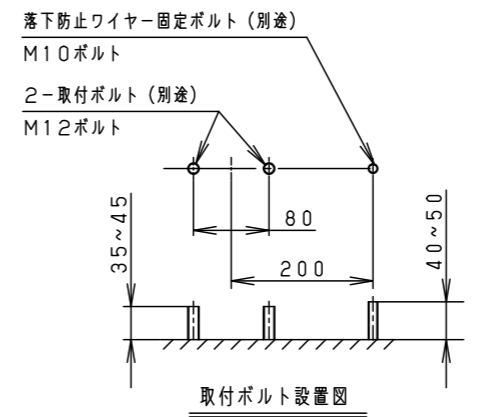

受圧面積	
正面	0.07m ²
側面	0.02m ²

適合丸型ケーブル外径	
Ø10.6~Ø13.0 (2mm ² ×3芯~3.5mm ² ×3芯)	

定格電圧	AC100V	AC200V
入力電流	0.33A	0.18A
消費電力	32.2W	32.7W
周波数	50Hz/60Hz共用	

保護等級 IP65

光源寿命	60,000h
器具光束	4,200lm
LED	電球色 (3000K、Ra80)
配光	広角
器具質量	3.2kg
特記事項	