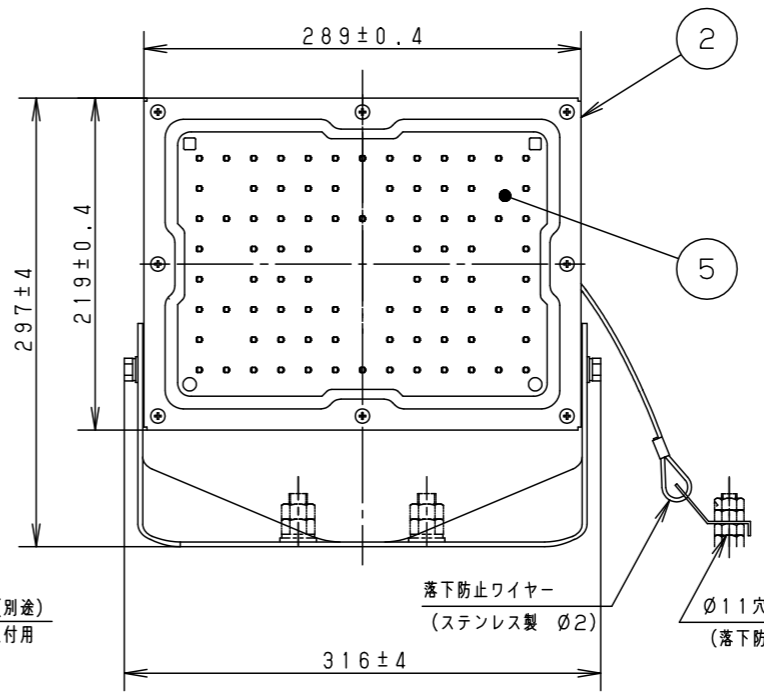

⚠ 注意：商品には寿命があります。詳細はCLX2021YAをご参照ください。

グリーン購入法適合

⚠ 安全に関するご注意

- 一般屋外用器具です。浴室など湿気の多い場所、振動や衝撃の多い場所（クレーン設置場所・橋や高架上等）、腐食性ガスの発生する場所、海岸隣接地帯、塩素を使用する屋内プール、粉塵の多い場所等では使用しないでください。
- 器具落下や絶縁不良による感電、火災の原因となります。
- 60m/s仕様です。これ以上の風速の影響を受ける場所では使用しないでください。器具落下の原因となります。
- 周囲温度は-20〜35℃で使用してください。又、施工時の一時的な点灯確認以外は日中点灯はしないでください。
- 不点や発火の原因となります。
- 草や木等でパネルが覆われるような場所では使用しないでください。火災の原因となります。
- 草や木の近くに器具を設置する場合は、除草剤や肥料がかからないようにしてください。
- 万が一、器具に除草剤や肥料がかかってしまった場合、水で洗い流してください。
- 除草剤や肥料により器具が腐食し、浸水による感電・不点の原因となります。
- 器具の取付けには必ずボルトと平座金、パネ座金、六角ナット（ダブルナット仕様）を使用してください。
- 取付けに不備があると落下の原因となります。
- 冠水の恐れのある場所では使用しないでください。感電の原因となります。
- 落下防止ワイヤーを取外すなどの分解はしないでください。落下・感電・機能不良の原因となります。
- 枯葉や枯枝がパネルに舞い落ちるような場所では使用しないでください。火災の原因となります。
- 上向き照射する場合、パネル上の堆積物は定期的に取り除いてください。
- 堆積物によって熱がこもり、堆積物の発火、パネルの変形や器具破損による浸水・感電・火災の原因となります。
- 寒冷地で使用する場合、つららが落ちると危険が生じるような場所には設置しないでください。
- つららが落ちることがある場合は、つららの除去を行ってください。つらら落下によるけがの原因となります

受圧面積
正面 0.07m ²
側面 0.02m ²

適合丸型ケーブル外径
Ø10.6~Ø13.0
(2mm ² ×3芯~3.5mm ² ×3芯)

定格電圧	AC100V	AC200V	AC242V
入力電流	0.43A	0.23A	0.20A
消費電力	42.8W	43.3W	43.4W
周波数	50Hz/60Hz共用		

保護等級 IP65

光源寿命	60,000h
器具光束	5,300lm
LED	電球色 (3000K、Ra80)
配光	広角
器具質量	3.2kg
特記事項	