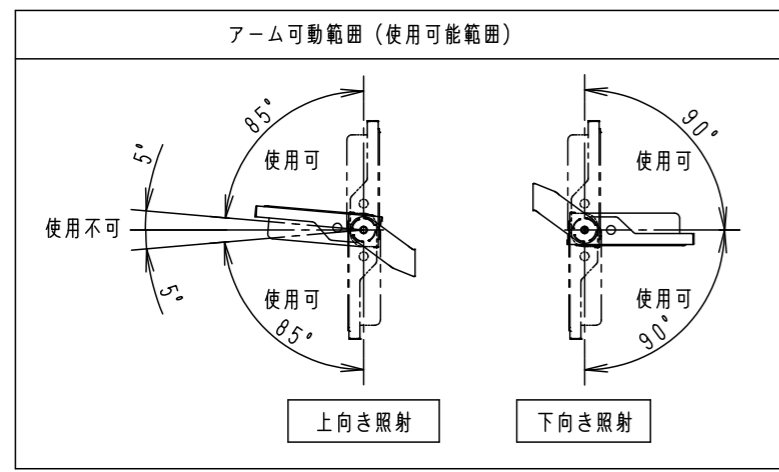

受圧面積
正面 0.07m ²
側面 0.02m ²

適合丸型ケーブル外径
Ø10.6~Ø13.0
(2mm ² ×3芯~3.5mm ² ×3芯)

定格電圧	AC100V	AC200V	AC242V
入力電流	0.43A	0.23A	0.20A
消費電力	42.8W	43.3W	43.4W
周波数	50Hz/60Hz共用		

保護等級 IP65

光源寿命	60,000h
器具光束	5,300lm
LED	電球色 (3000K、Ra80)
配光	広角
器具質量	3.2kg
特記事項	