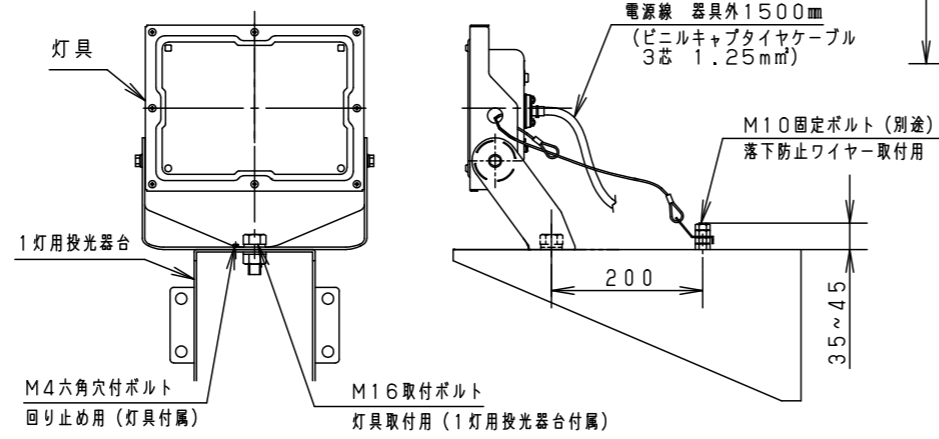

受圧面積
正面 0.07m ²
側面 0.02m ²

適合丸型ケーブル外径
Ø10.6~Ø13.0
(2mm ² ×3芯~3.5mm ² ×3芯)

定格電圧	AC100V	AC200V	AC242V
入力電流	0.43A	0.23A	0.20A
消費電力	42.8W	43.3W	43.4W
周波数	50Hz/60Hz共用		

保護等級 IP65

光源寿命	60,000h
器具光束	5,300lm
LED	電球色 (3000K、Ra80)
配光	広角
器具質量	3.2kg
特記事項	