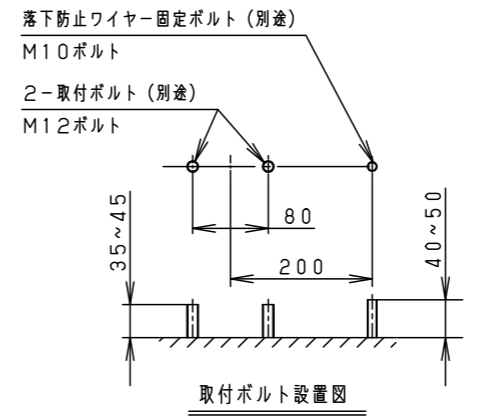

受圧面積
正面 0.07m ²
側面 0.02m ²

適合丸型ケーブル外径
Ø10.6~Ø13.0
(2mm ² ×3芯~3.5mm ² ×3芯)

定格電圧	AC100V	AC200V	AC242V
入力電流	0.43A	0.23A	0.20A
消費電力	42.8W	43.3W	43.4W
周波数	50Hz/60Hz共用		

保護等級 IP65

光源寿命	60,000h
器具光束	5,300lm
LED	電球色 (3000K、Ra80)
配光	広角
器具質量	3.2kg
特記事項	