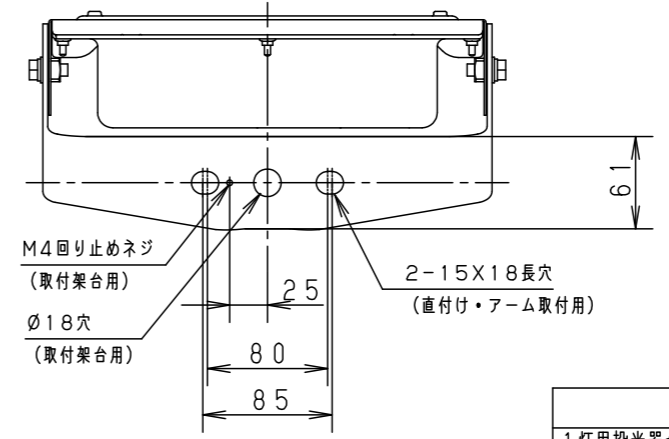

受圧面積
正面 0.07m ²
側面 0.02m ²

適合丸型ケーブル外径
Ø10.6~Ø13.0
(2mm ² ×3芯~3.5mm ² ×3芯)

定格電圧	AC100V	AC200V	AC242V
入力電流	0.43A	0.23A	0.20A
消費電力	42.8W	43.3W	43.4W
周波数	50Hz/60Hz共用		

保護等級 IP65

光源寿命	60,000h
器具光束	5,300lm
LED	電球色 (3000K、Ra80)
配光	広角
器具質量	3.2kg
特記事項	