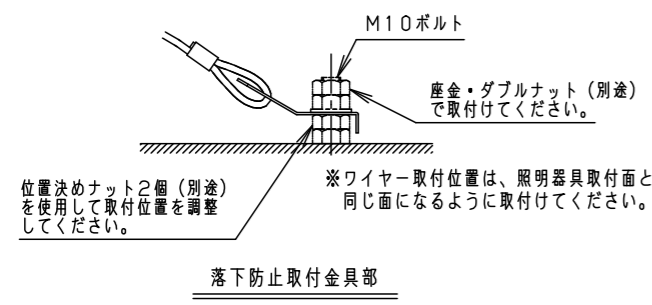

【使用上のご注意】

- 塩害地域でご使用される場合は別途ご相談ください。
- 施工作業を十分に考慮して造管材と器具とのスペースを確保して設置ください。
- 密閉された空間では使用しないでください。
- 発煙・発火及び器具短寿命の原因となります。
- 器具が点検・交換できない場所には設置しないでください。
- 点検できる設置場所（納め方）であること高所設置時の点検設備（ゴンドラなど）があることを確認した上で、設置計画をしてください。
- 白い対象物（看板・壁面）を照射する場合、色ムラが気になる場合があります。予めご了承ください。
- LEDにはバラツキがあるため、LEDユニット内のLED個々及び同一品番・シリーズ品番で発光色、明るさが異なる場合があります。予めご了承ください。
- LEDユニットは、設計上、LEDを搭載しておらず点灯しない部分があります。予めご了承ください。
- 雨上がりなど、高湿度環境時に内部結露する場合がありますが異常ではありません。
- 数日間、点灯・消灯を繰り返す事により消滅しますので、予めご了承ください。
- 器具上向き取付の場合は、水平から±5°以内に設置するとパネル面に水が滞留し内部結露が消えない原因となる為、使用不可です。

受圧面積
正面 0.07m ²
側面 0.02m ²

適合丸型ケーブル外径
Ø10.6~Ø13.0
(2mm ² ×3芯~3.5mm ² ×3芯)

定格電圧	AC100V	AC200V	AC242V
入力電流	0.43A	0.23A	0.20A
消費電力	42.8W	43.3W	43.4W
周波数	50Hz/60Hz共用		

保護等級 IP65

光源寿命	60,000h
器具光束	5,300lm
LED	電球色 (3000K、Ra80)
配光	広角
器具質量	3.2kg
特記事項	