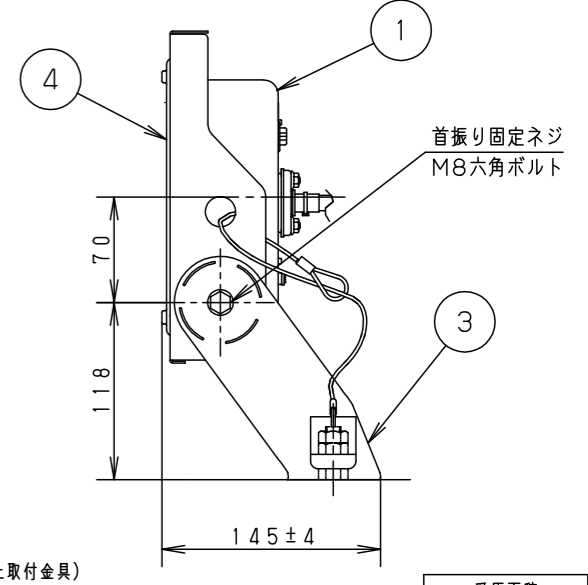

⚠ 注意：商品には寿命があります。詳細はCLX2021YAをご参照ください。

グリーン購入法適合

⚠ 安全に関するご注意

- 一般屋外用器具です。浴室など湿気の多い場所、振動や衝撃の多い場所（クレーン設置場所・橋や高架上等）、腐食性ガスの発生する場所、海岸隣接地帯、塩素を使用する屋内プール、粉塵の多い場所等では使用しないでください。
- 器具落下や絶縁不良による感電、火災の原因となります。
- 60m/s仕様です。これ以上の風速の影響を受ける場所では使用しないでください。器具落下の原因となります。
- 周囲温度は-20〜35℃で使用してください。又、施工時の一時的な点灯確認以外は日中点灯はしないでください。
- 不点や発火の原因となります。
- 草や木等でパネルが覆われるような場所では使用しないでください。火災の原因となります。
- 草や木の近くに器具を設置する場合は、除草剤や肥料がかからないようにしてください。
- 万が一、器具に除草剤や肥料がかかってしまった場合、水で洗い流してください。
- 除草剤や肥料により器具が腐食し、浸水による感電・不点の原因となります。
- 器具の取付けには必ずボルトと平座金、パネ座金、六角ナット（ダブルナット仕様）を使用してください。
- 取付けに不備があると落下の原因となります。
- 冠水の恐れのある場所では使用しないでください。感電の原因となります。
- 落下防止ワイヤーを取外すなどの分解はしないでください。落下・感電・機能不良の原因となります。
- 枯葉や枯枝がパネルに舞い落ちるような場所では使用しないでください。火災の原因となります。
- 上向き照射する場合、パネル上の堆積物は定期的に取り除いてください。
- 堆積物によって熱がこもり、堆積物の発火、パネルの変形や器具破損による浸水・感電・火災の原因となります。
- 寒冷地で使用する場合、つららが落ちると危険が生じるような場所には設置しないでください。
- つららが落ちることがある場合は、つららの除去を行ってください。つらら落下によるけがの原因となります

受圧面積
正面 0.07m ²
側面 0.02m ²

適合丸型ケーブル外径
Ø10.6~Ø13.0
(2mm ² ×3芯~3.5mm ² ×3芯)

定格電圧	AC100V	AC200V	AC242V
入力電流	0.43A	0.23A	0.20A
消費電力	42.8W	43.3W	43.4W
周波数	50Hz/60Hz共用		

保護等級 IP65

光源寿命	60,000h
器具光束	5,300lm
LED	電球色 (3000K、Ra80)
配光	広角
器具質量	3.2kg
特記事項	