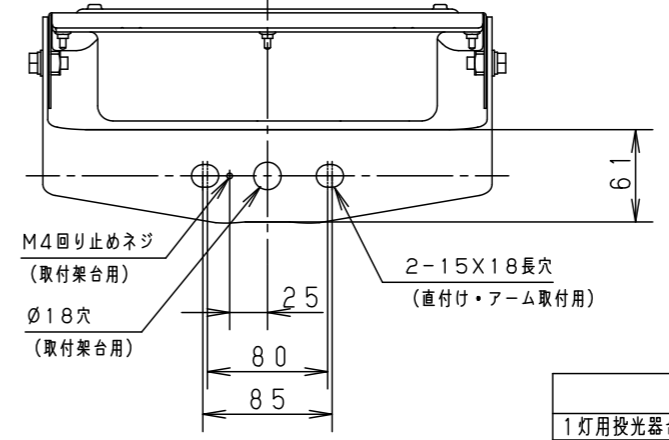

受面面積	
正面	0.09m ²
側面	0.03m ²

適合丸型ケーブル外径
 Ø10.6~Ø13.0
 (2mm²×3芯~
 3.5mm²×3芯)

定格電圧	AC100V	AC200V	AC242V
入力電流	0.91A	0.45A	0.38A
消費電力	90.3W	88.7W	88.9W
周波数	50Hz/60Hz共用		

保護等級 IP65

光源寿命	60,000h
器具光束	13,000lm
LED	昼白色 (5000K, Ra70)
配光	広角
器具質量	3.6kg
特記事項	