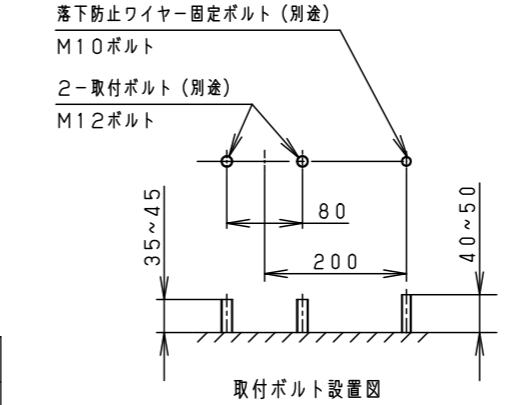

受面面積	
正面	0.09m ²
側面	0.03m ²

適合丸型ケーブル外径
 Ø10.6~Ø13.0
 (2mm²×3芯~
 3.5mm²×3芯)

定格電圧	AC100V	AC200V	AC242V
入力電流	0.91A	0.45A	0.38A
消費電力	90.3W	88.7W	88.9W
周波数	50Hz/60Hz共用		

保護等級 IP65

光源寿命	60,000h
器具光束	13,000lm
LED	昼白色 (5000K, Ra70)
配光	広角
器具質量	3.6kg
特記事項	