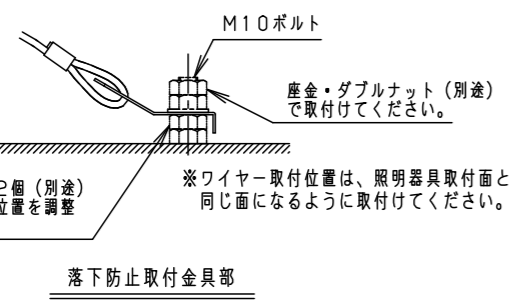

【使用上のご注意】

- 塩害地域でご使用される場合は別途ご相談ください。
- 施工作業を十分に考慮して造営材と器具とのスペースを確保して設置ください。
- 密閉された空間では使用しないでください。
- 発煙・発火及び器具短寿命の原因となります。
- 器具が点検・交換できない場所には設置しないでください。
- 点検できる設置場所（納め方）であること高所設置時の点検設備（ゴンドラなど）があることを確認した上で、設置計画をしてください。
- 白い対象物（看板・壁面）を照射する場合、色ムラが気になる場合があります。予めご了承ください。
- LEDにはバラツキがあるため、LEDユニット内のLED個々及び同一品番・シリーズ品番で発光色、明るさが異なる場合があります。予めご了承ください。
- LEDユニットは、設計上、LEDを搭載しておらず点灯しない部分があります。予めご了承ください。
- 雨上がりなど、高湿度環境時に内部結露する場合がありますが異常ではありません。
- 数日間、点灯・消灯を繰り返す事により消滅しますので、予めご了承ください。
- 器具上向き取付の場合は、水平から±5°以内に設置するとパネル面に水が滞留し内部結露が消えない原因となる為、使用不可です。

受面面積	
正面	0.09m ²
側面	0.03m ²

適合丸型ケーブル外径
 Ø10.6~Ø13.0
 (2mm²×3芯~
 3.5mm²×3芯)

定格電圧	AC100V	AC200V	AC242V
入力電流	0.91A	0.45A	0.38A
消費電力	90.3W	88.7W	88.9W
周波数	50Hz/60Hz共用		

保護等級 IP65

光源寿命	60,000h
器具光束	13,000lm
LED	昼白色 (5000K, Ra70)
配光	広角
器具質量	3.6kg
特記事項	