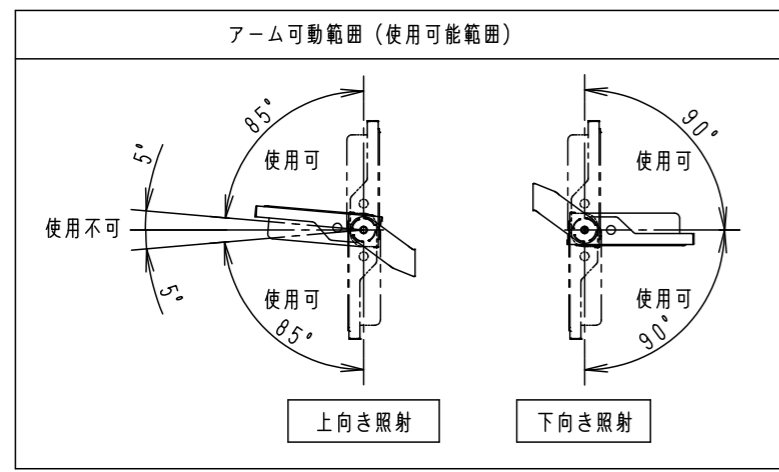

受面面積	
正面	0.09m ²
側面	0.03m ²

適合丸型ケーブル外径
 Ø10.6~Ø13.0
 (2mm²×3芯~
 3.5mm²×3芯)

定格電圧	AC100V	AC200V	AC242V
入力電流	0.91A	0.45A	0.38A
消費電力	90.3W	88.7W	88.9W
周波数	50Hz/60Hz共用		

保護等級 IP65

光源寿命	60,000h
器具光束	13,000lm
LED	昼白色 (5000K, Ra70)
配光	広角
器具質量	3.6kg
特記事項	