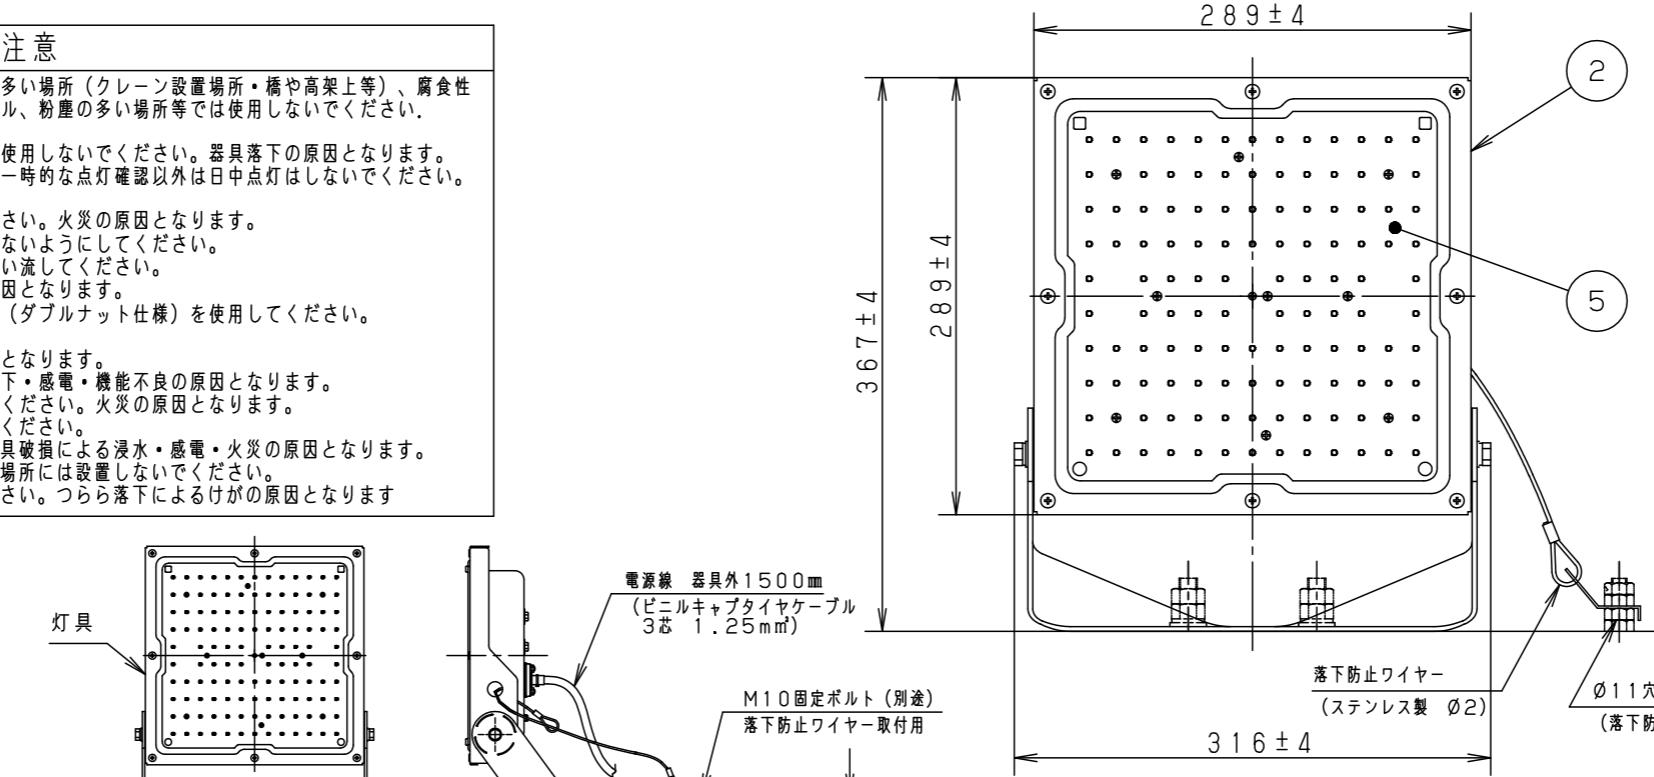

⚠ 注意：商品には寿命があります。詳細はCLX2021YAをご参照ください。

グリーン購入法適合

安全に関するご注意

- 一般屋外用器具です。浴室など湿気の多い場所、振動や衝撃の多い場所（クレーン設置場所・橋や高架上等）、腐食性ガスの発生する場所、海岸隣接地帯、塩素を使用する屋内プール、粉塵の多い場所等では使用しないでください。
- 器具落下や絶縁不良による感電、火災の原因となります。
- 60m/s仕様です。これ以上の風速の影響を受ける場所では使用しないでください。器具落下の原因となります。
- 周囲温度は-20~35℃で使用してください。又、施工時の一時的な点灯確認以外は日中点灯はしないでください。
- 不点や発火の原因となります。
- 草や木等でパネルが覆われるような場所では使用しないでください。火災の原因となります。
- 草や木の近くに器具を設置する場合は、除草剤や肥料がかからないようにしてください。
- 万が一、器具に除草剤や肥料がかかってしまった場合、水で洗い流してください。
- 除草剤や肥料により器具が腐食し、浸水による感電・不点の原因となります。
- 器具の取付けには必ずボルトと平座金、パネ座金、六角ナット（ダブルナット仕様）を使用してください。
- 取付けに不備があると落下の原因となります。
- 冠水の恐れのある場所では使用しないでください。感電の原因となります。
- 落下防止ワイヤーを取外すなどの分解はしないでください。落下・感電・機能不良の原因となります。
- 枯葉や枯枝がパネルに舞い落ちるような場所では使用しないでください。火災の原因となります。
- 上向き照射する場合、パネル上の堆積物は定期的に取り除いてください。
- 堆積物によって熱がこもり、堆積物の発火、パネルの変形や器具破損による浸水・感電・火災の原因となります。
- 寒冷地で使用する場合、つららが落ちると危険が生じるような場所には設置しないでください。
- つららが落ちることがある場合は、つららの除去を行ってください。つらら落下によるけがの原因となります

受面面積	
正面	0.09m ²
側面	0.03m ²

適合丸型ケーブル外径
 Ø10.6~Ø13.0
 (2mm²×3芯~
 3.5mm²×3芯)

定格電圧	AC100V	AC200V	AC242V
入力電流	0.91A	0.45A	0.38A
消費電力	90.3W	88.7W	88.9W
周波数	50Hz/60Hz共用		

保護等級 IP65

光源寿命	60,000h
器具光束	13,000lm
LED	昼白色 (5000K, Ra70)
配光	広角
器具質量	3.6kg
特記事項	