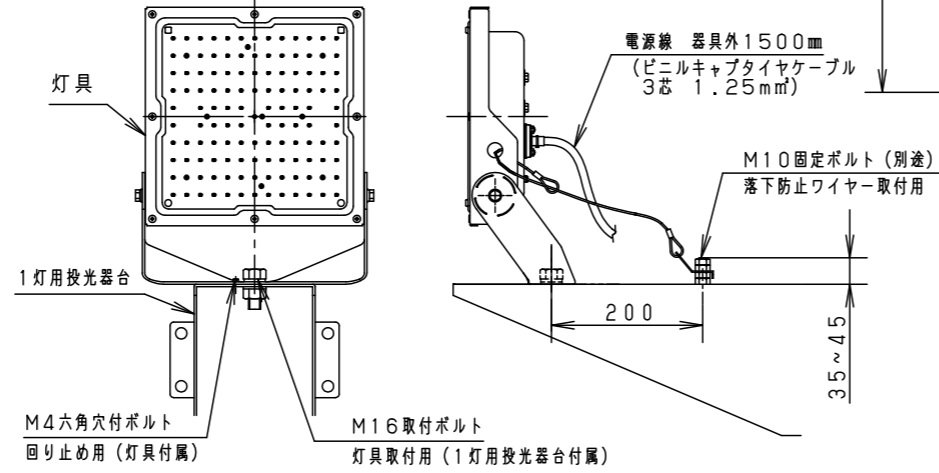

受面面積	
正面	0.09m ²
側面	0.03m ²

適合丸型ケーブル外径
 Ø10.6~Ø13.0
 (2mm²×3芯~
 3.5mm²×3芯)

定格電圧	AC100V	AC200V	AC242V
入力電流	0.91A	0.45A	0.38A
消費電力	90.3W	88.7W	88.9W
周波数	50Hz/60Hz共用		

保護等級 IP65

光源寿命	60,000h
器具光束	13,000lm
LED	昼白色 (5000K, Ra70)
配光	広角
器具質量	3.6kg
特記事項	