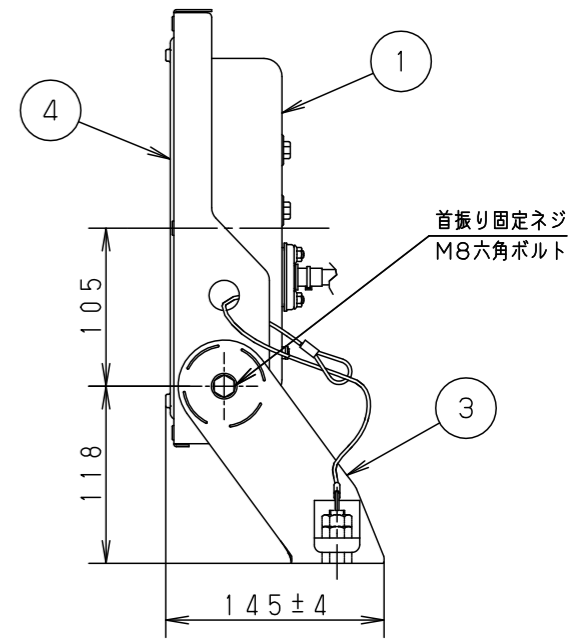

⚠ 注意：商品には寿命があります。詳細はCLX2021YAをご参照ください。

グリーン購入法適合

安全に関するご注意

- 一般屋外用器具です。浴室など湿気の多い場所、振動や衝撃の多い場所（クレーン設置場所・橋や高架上等）、腐食性ガスの発生する場所、海岸隣接地帯、塩素を使用する屋内プール、粉塵の多い場所等では使用しないでください。
- 器具落下や絶縁不良による感電、火災の原因となります。
- 60m/s仕様です。これ以上の風速の影響を受ける場所では使用しないでください。器具落下の原因となります。
- 周囲温度は-20~35℃で使用してください。又、施工時の一時的な点灯確認以外は日中点灯はしないでください。
- 不点や発火の原因となります。
- 草や木等でパネルが覆われるような場所では使用しないでください。火災の原因となります。
- 草や木の近くに器具を設置する場合は、除草剤や肥料がかからないようにしてください。
- 万が一、器具に除草剤や肥料がかかってしまった場合、水で洗い流してください。
- 除草剤や肥料により器具が腐食し、浸水による感電・不点の原因となります。
- 器具の取付けには必ずボルトと平座金、パネ座金、六角ナット（ダブルナット仕様）を使用してください。
- 取付けに不備があると落下の原因となります。
- 冠水の恐れのある場所では使用しないでください。感電の原因となります。
- 落下防止ワイヤーを取外すなどの分解はしないでください。落下・感電・機能不良の原因となります。
- 枯葉や枯枝がパネルに舞い落ちるような場所では使用しないでください。火災の原因となります。
- 上向き照射する場合、パネル上の堆積物は定期的に取り除いてください。
- 堆積物によって熱がこもり、堆積物の発火、パネルの変形や器具破損による浸水・感電・火災の原因となります。
- 寒冷地で使用する場合、つららが落ちると危険が生じるような場所には設置しないでください。
- つららが落ちることがある場合は、つららの除去を行ってください。つらら落下によるけがの原因となります

受面面積	
正面	0.09m ²
側面	0.03m ²

適合丸型ケーブル外径
 Ø10.6~Ø13.0
 (2mm²×3芯~
 3.5mm²×3芯)

定格電圧	AC100V	AC200V	AC242V
入力電流	0.91A	0.45A	0.38A
消費電力	90.3W	88.7W	88.9W
周波数	50Hz/60Hz共用		

保護等級 IP65

光源寿命	60,000h
器具光束	13,000lm
LED	昼白色 (5000K, Ra70)
配光	広角
器具質量	3.6kg
特記事項	

防雨型 LEDスポットライト	NYS15340LE9
品番	NYS15340-K
図番	
単位: mm	第三角法

鈴木 北村

パナソニック株式会社