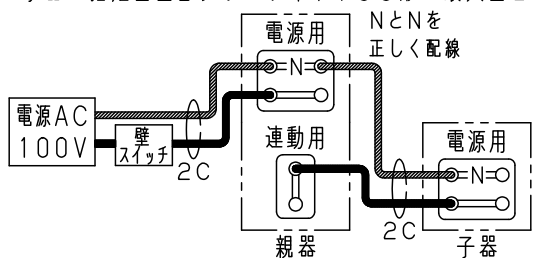

注意

- ・必ず壁スイッチを設置してください。
- ・ほたるスイッチと接続する場合は1回路につきスイッチ3個まででご利用ください。(4個以上のほたるスイッチと接続すると、スイッチを切にしても器具が消灯しないことがあります。)
- ・センサによる点灯モードに異常が発生したとき、リセットできません。
- ・旅行などの長期間の外出時に強制OFFができません。
- ・親器を複数台使用する場合は、1台目の親器の入力側にスイッチを設置してください。
- ・検知範囲は気温、服装、人の移動速度、進入方向、検知物の熱量、器具の取付高さ、取付面の傾きなどにより変化します。
- ・検知エリアの周縁部分は場合により検知しにくいことがあります。
- ・気温が体温に近づいたとき検知しにくくなります。(検知範囲が約φ5.0m程度に狭くなる場合があります。)
- ・下記の環境下での使用はお避けください。
  1. 反射の強い床のある場所
  2. 風などでゆれる植物などがある場所
  3. 取付高さが3.0mを超える場所
  4. 換気扇などの吹き出し口、給湯器、エアコンの室外機などに近い場所
  5. 他の照明器具に近い場所(40cm以内)

検知範囲

本図面は3枚1組です 2/3

品番	
使用説明書	
LRDC3143LLE1	
今	奥
岡	代
パナソニック株式会社	

別の照明器具を連動させる場合

- 指定の親器（センサ付器具）、指定の子器（センサなし器具）をご使用ください。指定以外の親器との互換性はありません。ペア点灯は指定以外の親器と混ぜて使用しないでください。
- 指定の子器の接続台数は品番により異なる場合がありますのでご確認ください。
- 配線図通りに接続ください。間違えると器具の故障の原因となります。
- センサ連動用端子台には電源AC100Vを接続しないでください。器具が破損します。
- ペア点灯の場合、親器が検知・点灯してから、わずかに遅れて接続された子器・親器が点灯します。消灯時も同様です。
- 親器－親器間の配線は、VVF $\phi$ 1.6-3Cをお奨めします。（『3C推奨』記載箇所）。2C使用の場合は2セット準備ください。

配線図

【ペア点灯】親器－子器

器具接続制限

- 子器：指定LEDダウンライト100形 最大2台まで

【ペア点灯】親器－親器

器具接続制限

- 親器：3台まで

【多箇所点灯】親器－子器－親器