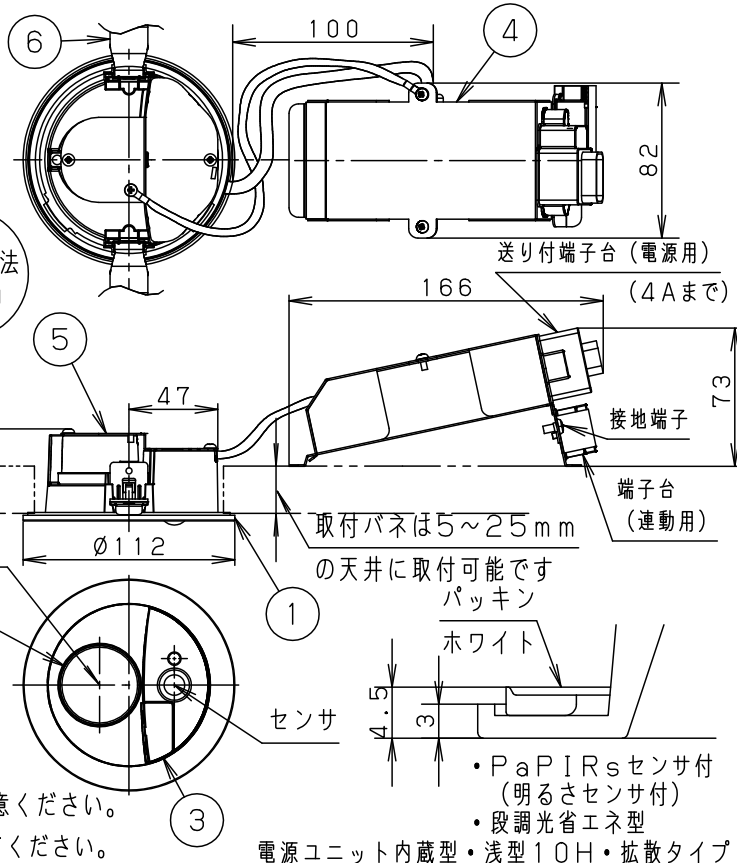

注意：商品には寿命があります。詳細はCLX2021AAをご参照ください。

グリーン購入法適合

2022年4月発売以前の旧ペア点灯型センサ付器具とのペア点灯はできません。また、配線方法も異なりますのでご注意ください。  
ペア点灯させる場合は必ず指定のペア点灯型センサ付器具をご使用ください。

＜適合リニューアルプレート＞

LGK02010 LGK02011

＜施工上のご注意＞

- 埋込寸法の公差は下表のとおりとしてください。

天井の厚さ	埋込寸法
9mm未満	Ø100±1mm
9mm以上	Ø100 $^{+2}_0$ mm

- 施工時、埋込高さは100mm以上必要となります。
- 海岸隣接地帯では、塩害により短期間で錆が発生するおそれがあります。
- 表面に凹凸のある天井の場合は、防水性、気密性が損なわれるおそれがありますので、平面に仕上げてください。

＜使用上のご注意＞

- 自動点滅器及び熱線センサアダプタとの併用はできません。
- LEDにはバラツキがあるため、同一品番商品でも商品ごとに発光色、明るさが異なる場合があります。
- この器具の近くでは電子錠などに使用する光高周波方式のリモコンが動作しない場合がごくまれにありますのでご注意ください。