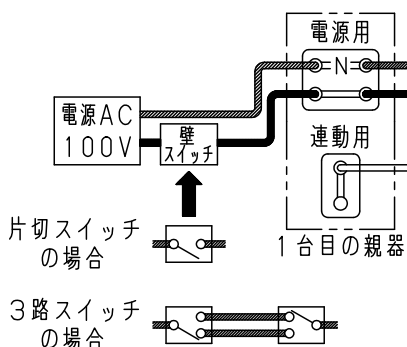

配線図

【ペア点灯】親器－子器

器具接続制限

- 子器：指定LEDダウンライト100形 最大2台まで

【ペア点灯】親器－親器

器具接続制限

- 親器：3台まで

【多箇所点灯】親器－子器－親器

器具接続制限

- 親器：3台まで
- 子器：指定LEDダウンライト100形 最大2台まで

指定の子器

詳しくは下記サイトをご参照ください。  
FreePaペア点灯型接続子器品番表  
<https://www2.panasonic.biz/jp/lighting/home/lightingsensor/>

スイッチ設置箇所

- スイッチは電源から1台目の親器の間に設置ください。

指定の親器

	100形相当	60形相当
ホワイト	LRDC3143LLE1	LRDC1143LLE1
	LRDC3143VLE1	LRDC1143VLE1
	LRDC3143NLE1	LRDC1143NLE1
ブラック	LRDC3144LLE1	LRDC1144LLE1
	LRDC3144VLE1	LRDC1144VLE1
	LRDC3144NLE1	LRDC1144NLE1
プラチナ	LRDC3145LLE1	LRDC1145LLE1
	LRDC3145VLE1	LRDC1145VLE1
メタリック	LRDC3145NLE1	LRDC1145NLE1