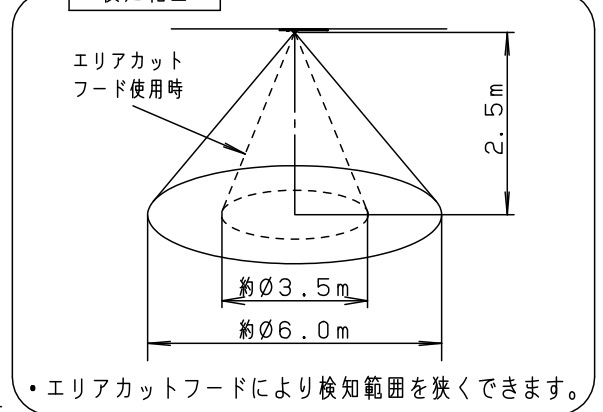

検知範囲

本図面は3枚1組です 2/3

品番	
使用説明書	
LRDC3143LLE1	
今	奥
岡	代
パナソニック株式会社