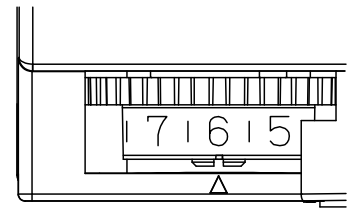

・壁スイッチ切替

ダイヤルの設定

例：お出迎え時間：約4時間

点灯を開始する周囲の明るさ：明（約25lx）

蓋裏面									
No.	1	2	3	4	5	6	7	8	9
	暗				明				テスト
	切	4	8	朝まで	切	4	8	朝まで	
	点灯する周囲の明るさ				お出迎え時間(時間)				

- ・お出迎え時間を切、約4時間、約8時間、朝までの4段階の調整ができます。
- ・点灯を開始する周囲の明るさを約5lx（暗）、約25lx（明）の2段階の調整ができます。
- ・テスト（検知範囲確認）モードは周囲の明るさに関係なく人を検知すると100%点灯（約5秒）します。