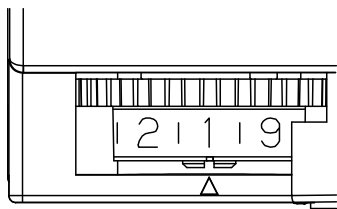

ダイヤルの設定

例：お出迎え時間：約4時間

点灯を開始する周囲の明るさ：明（約25lx）

蓋裏面									
No.	1	2	3	4	5	6	7	8	9
	暗				明				テスト
	切	4	8	朝まで	切	4	8	朝まで	
	点灯する周囲の明るさ				お出迎え時間(時間)