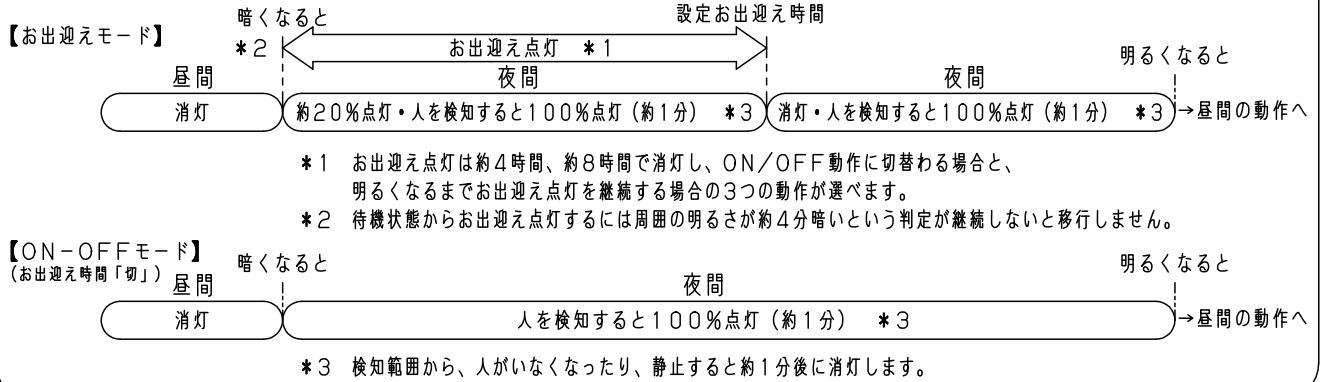

動作説明

・センサ点灯は以下の2通りのモードが使用できます。(ダイヤルでお好みのモードをお選びください。)

- *1. 壁スイッチでOFFさせた後、約1秒以内に再びONさせると連続点灯に切り替わります。
  - ・設定した明るさより周囲が明るいときは切り替えできません。
  - ・連続点灯中は、周囲が明るくなくても連続点灯を継続します。
  - ・周囲が暗くても、連続点灯は約15時間で自動的に消灯し、センサ点灯に戻ります。
- *2. 壁スイッチでOFFさせた後、約1秒以内に再びONさせるとセンサ点灯に戻ります。
  - ※壁スイッチをOFFにした場合、リセットされます。
  - (壁スイッチONで約40秒点灯後、ダイヤルで設定したモードになります。)

・壁スイッチ切替