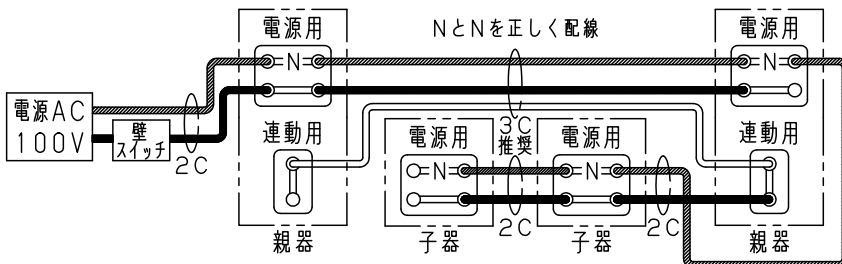

【多箇所点灯】親器－子器－親器

器具接続制限

- 親器：3台まで
- 子器：指定LEDダウンライト100形 最大2台まで