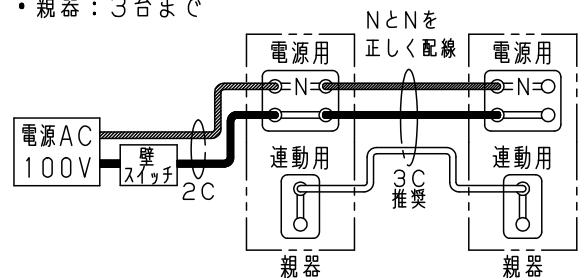

検知範囲

本図面は3枚1組です 2/3

品番	
使用説明書	
LRDC3143LLE1	
今	奥
岡	代
パナソニック株式会社	

別の照明器具を連動させる場合

- 指定の親器（センサ付器具）、指定の子器（センサなし器具）をご使用ください。指定以外の親器との互換性はありません。ペア点灯は指定以外の親器と混ぜて使用しないでください。
- 指定の子器の接続台数は品番により異なる場合がありますのでご確認ください。
- 配線図通りに接続ください。間違えると器具の故障の原因となります。
- センサ連動用端子台には電源AC100Vを接続しないでください。器具が破損します。
- ペア点灯の場合、親器が検知・点灯してから、わずかに遅れて接続された子器・親器が点灯します。消灯時も同様です。
- 親器－親器間の配線は、VVF $\phi$ 1.6-3Cをお奨めします。（『3C推奨』記載箇所）。2C使用の場合は2セット準備ください。

配線図

【ペア点灯】親器－子器

器具接続制限

- 子器：指定LEDダウンライト100形 最大2台まで

【ペア点灯】親器－親器

器具接続制限

- 親器：3台まで

【多箇所点灯】親器－子器－親器