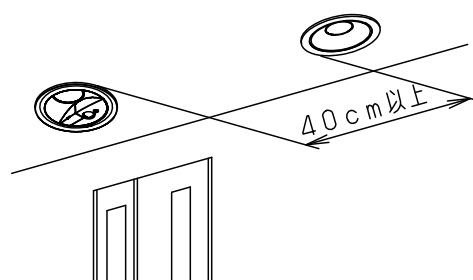

指定の親器

	100形相当	60形相当
ホワイト	LRDC3143LLE1	LRDC1143LLE1
	LRDC3143VLE1	LRDC1143VLE1
	LRDC3143NLE1	LRDC1143NLE1
ブラック	LRDC3144LLE1	LRDC1144LLE1
	LRDC3144VLE1	LRDC1144VLE1
	LRDC3144NLE1	LRDC1144NLE1
プラチナ	LRDC3145LLE1	LRDC1145LLE1
	LRDC3145VLE1	LRDC1145VLE1
メタリック	LRDC3145NLE1	LRDC1145NLE1

本図面は3枚1組です。3/3

- 昼間明るく、夜は他の照明器具の影響を受けない場所でご使用ください。昼と夜の明るさに差がない場所では、お出迎え点灯と明るさセンサが正常に動作しません。
- 40cm以上はなして施工してください。